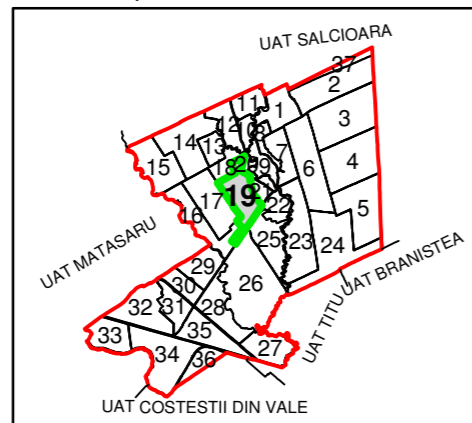

## UAT Produlesti, jud. Dambovita, sectorul cadastral 19

Scara 1 : 500

sistem de proiectie "STEREO 70"

Schita cu dispunerea sectoarelor cadastrale