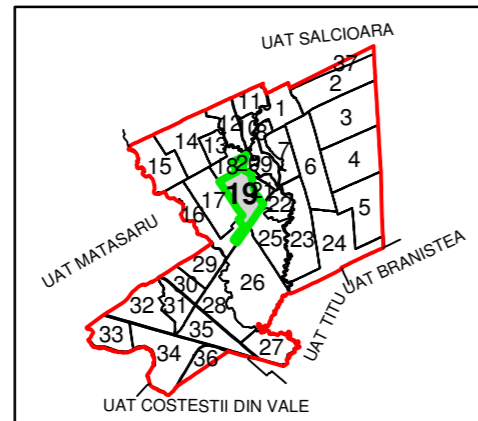

PLAN CADASTRAL

UAT Produlesti, jud. Dambovita, sectorul cadastral 19

Scara 1 : 1000

sistem de proiectie "STEREO 70"

Schita cu dispunerea sectoarelor cadastrale

Legenda

	Limita UAT		Numar sector cadastral
	Limita intravilan	5200	ID imobil
	Limita sector cadastral	C1	ID constructie
	Limita tarla		Numar postal
	Limita imobil		
	Limita constructie		