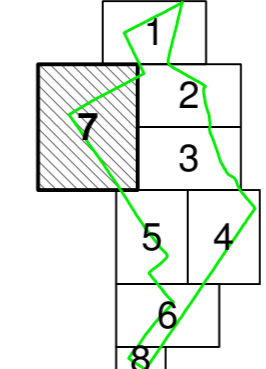

Legenda

	Limita UAT		Numar sector cadastral
	Limita intravilan	5200	ID imobil
	Limita sector cadastral	C1	ID constructie
	Limita tarla		Numar postal
	Limita imobil		
	Limita constructie		

Racordarea planselor