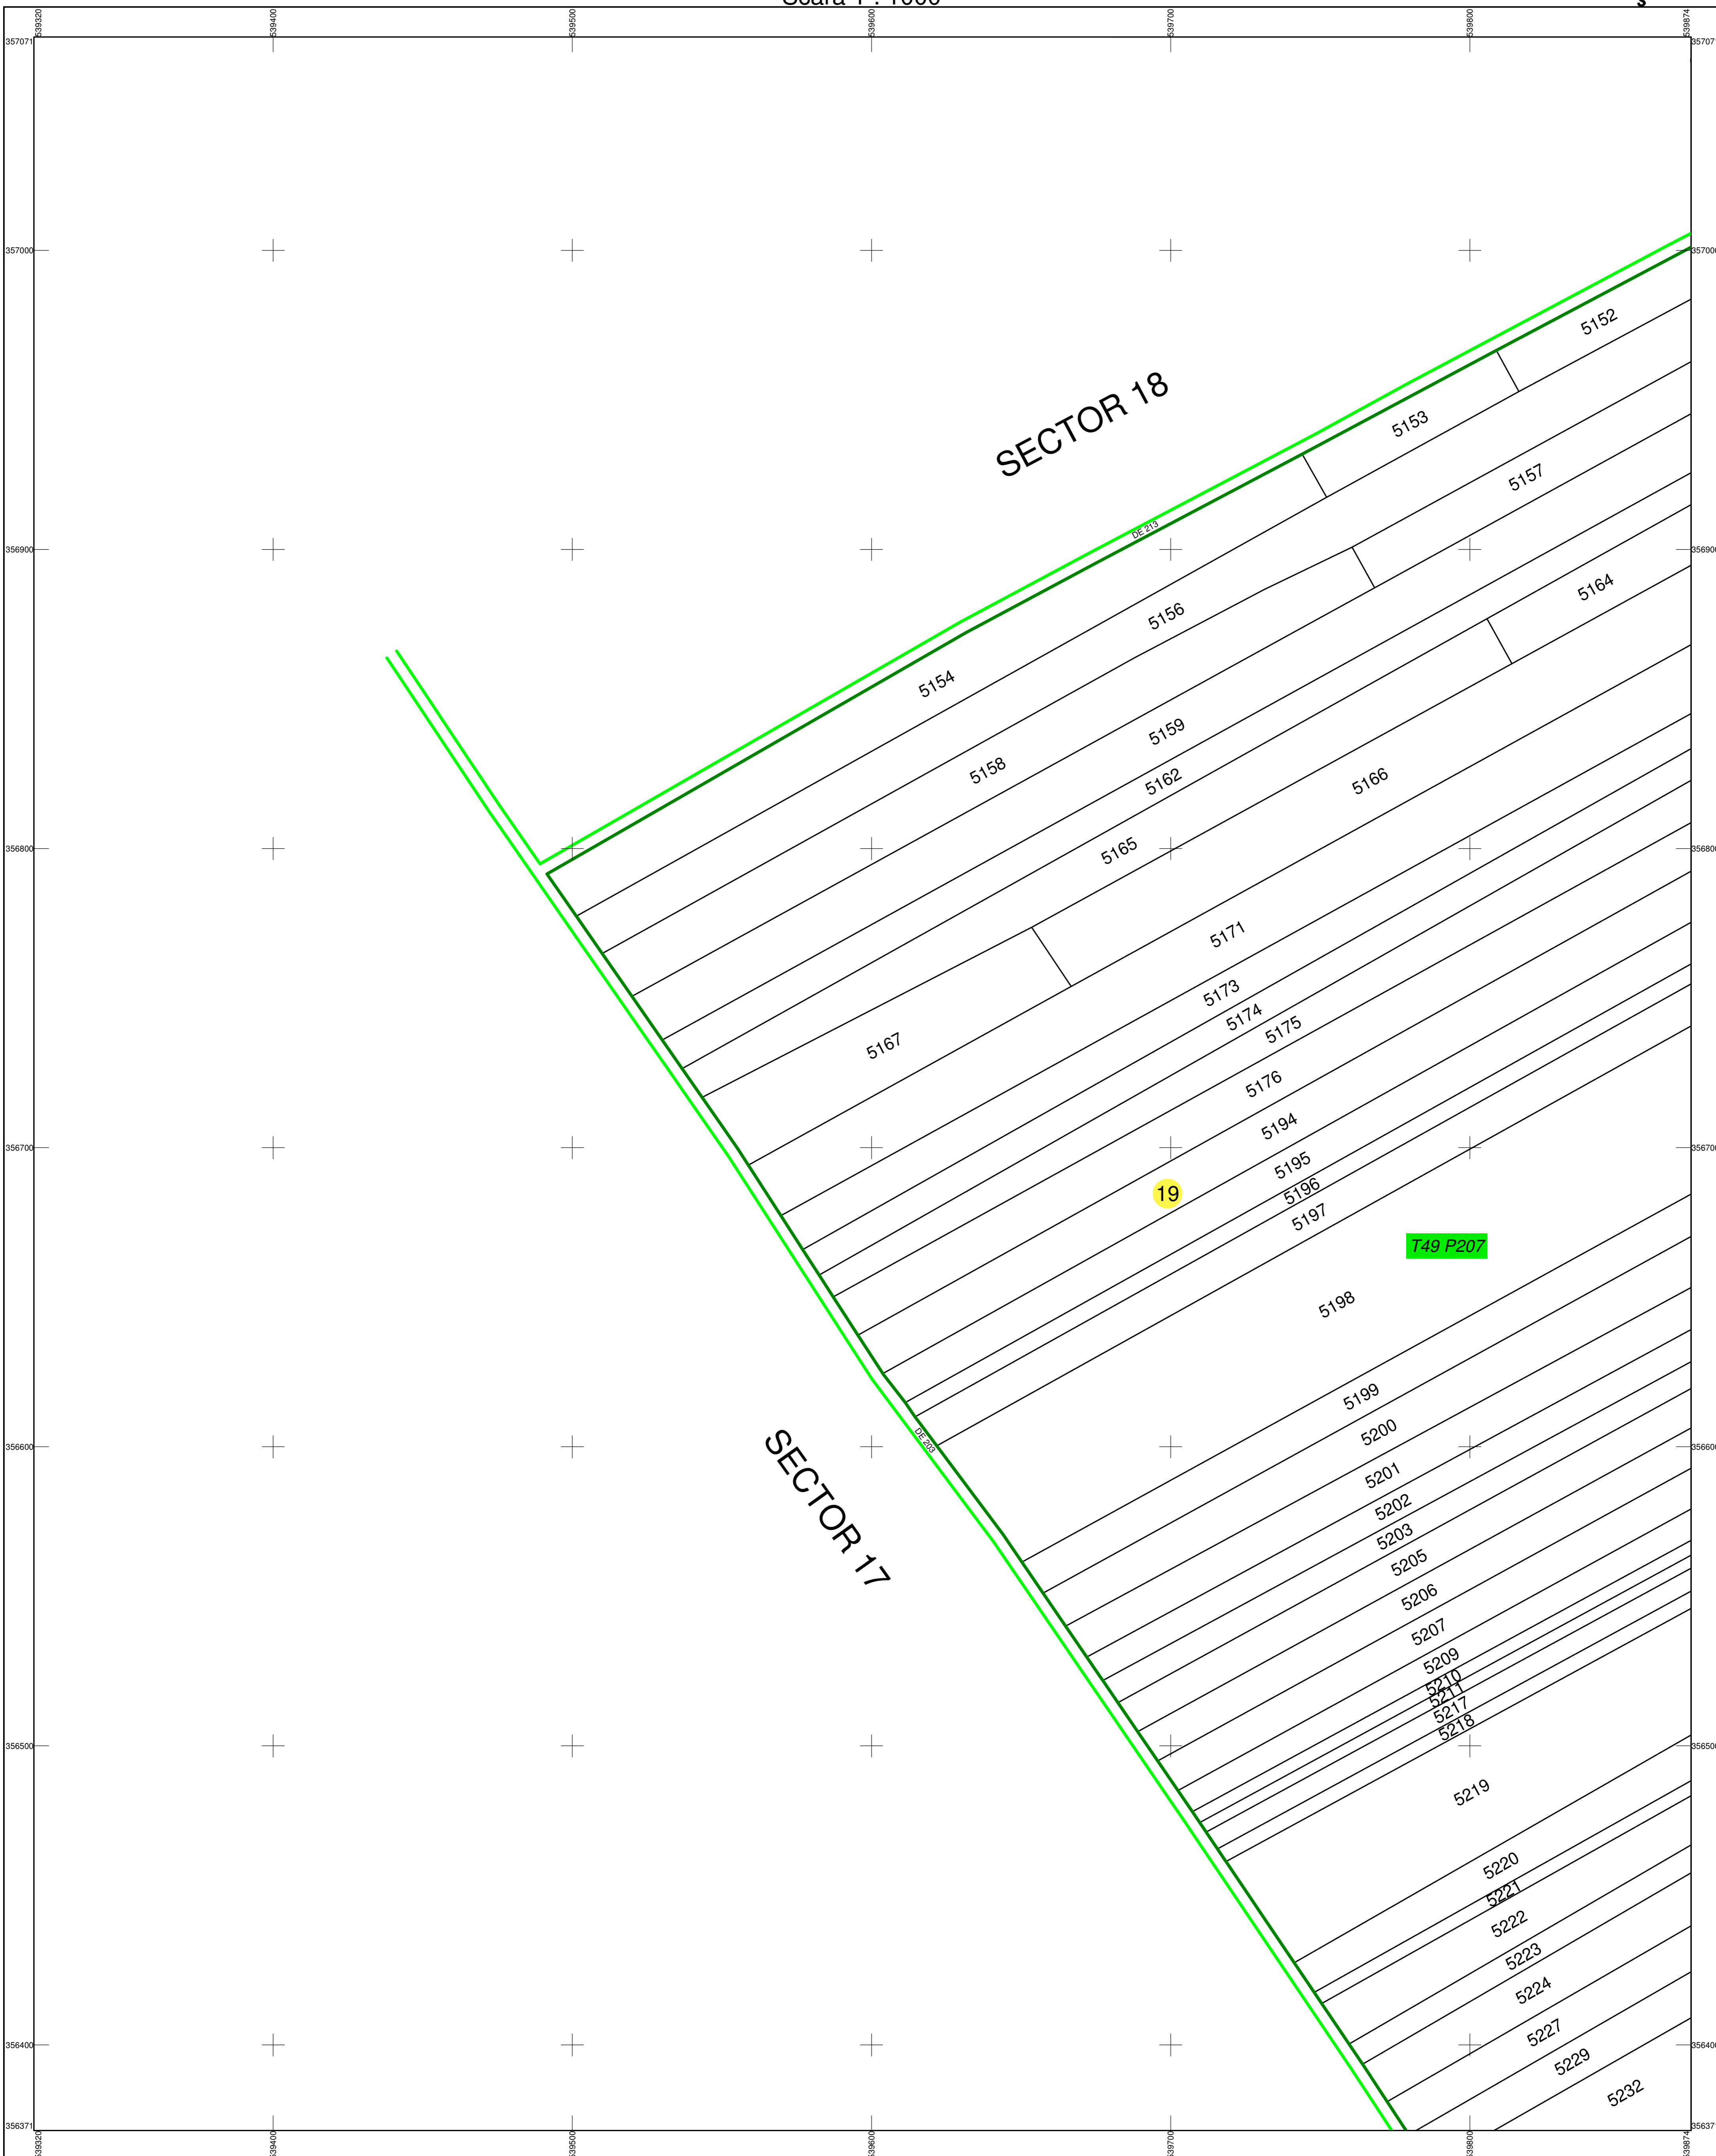

PLAN CADASTRAL

UAT Produlesti, jud. Dambovita, sectorul cadastral 19

Scara 1 : 1000

sistem de proiectie "STEREO 70"

Schita cu dispunerea sectoarelor cadastrale

Legenda

	Limita UAT		Numar sector cadastral
	Limita intravilan	5200	ID imobil
	Limita sector cadastral	C1	ID constructie
	Limita tarla		Numar postal
	Limita imobil		
	Limita constructie		

Racordarea planselor

S.C. DOBRA TRAVERS SRL
mai 2026

Inregistrare sistematica, UAT Produlesti Anul 2026
copie spre publicare