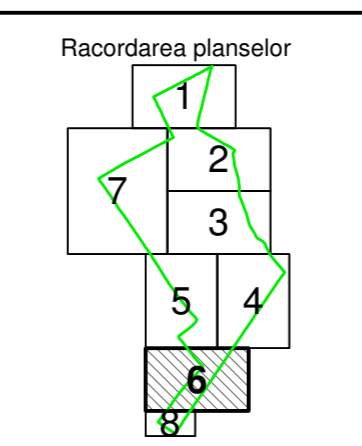

PLAN CADASTRAL

UAT Produlesti, jud. Dambovita, sectorul cadastral 19

Scara 1 : 500

sistem de proiectie "STEREO 70"

Legenda	
	Limita UAT
	Limita intravilan
	Limita sector cadastral
	Limita tarla
	Limita imobil
	Limita constructie
	19 Numar sector cadastral
	5200 ID imobil
	C1 ID constructie
	19 Numar postal