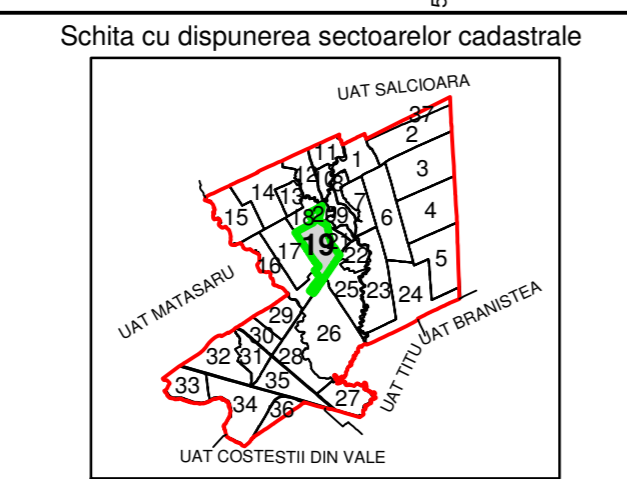

PLAN CADASTRAL

UAT Produlesti, jud. Dambovita, sectorul cadastral 19

Scara 1 : 500

sistem de proiectie "STEREO 70"

Legenda	
	Limita UAT
	Limita intravilan
	Limita sector cadastral
	Limita tarla
	Limita imobil
	Limita constructie
	19 Numar sector cadastral
	5200 ID imobil
	C1 ID constructie
	19 Numar postal