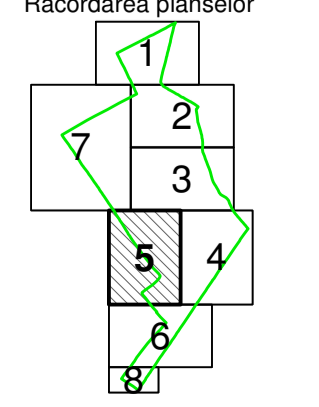

Legenda	
	Limita UAT
	Limita intravilan
	Limita sector cadastral
	Limita tarie
	Limita imobil
	Limita constructie
	19 Numar sector cadastral
	5200 ID imobil
	C1 ID constructie
	19 Numar postal

Placardarea planselor