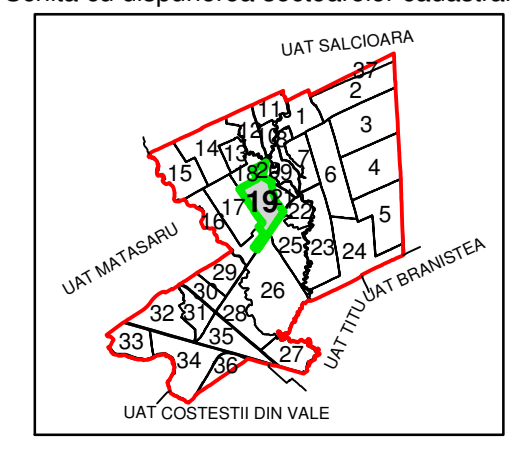

PLAN CADASTRAL

UAT Produlesti, jud. Dambovită, sectorul cadastral 19

Scara 1 : 500

sistem de proiectie "STEREO 70"

Schita cu dispunerea sectoarelor cadastrale

Legenda	
	Limita UAT
	Limita intravilan
	Limita sector cadastral
	Limita tarie
	Limita imobil
	Limita constructie
	19 Numar sector cadastral
	5200 ID imobil
	C1 ID constructie
	19 Numar postal