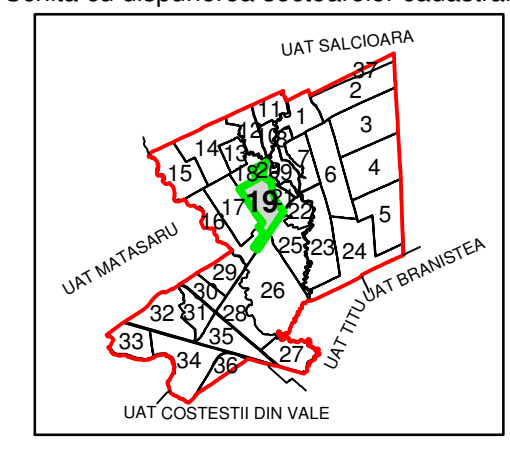

PLAN CADASTRAL

UAT Produlesti, jud. Dambovită, sectorul cadastral 19

Scara 1 : 500

1 / PRODULESTI

sistem de proiectie "STEREO 70"

Schita cu dispunerea sectoarelor cadastrale

Legenda	
—	Limita UAT
—	Limita intravilan
—	Limita sector cadastral
—	Limita tarla
	Limita imobil
	Limita constructie
19	Numar sector cadastral
5200	ID imobil
C1	ID constructie
	Numar postal