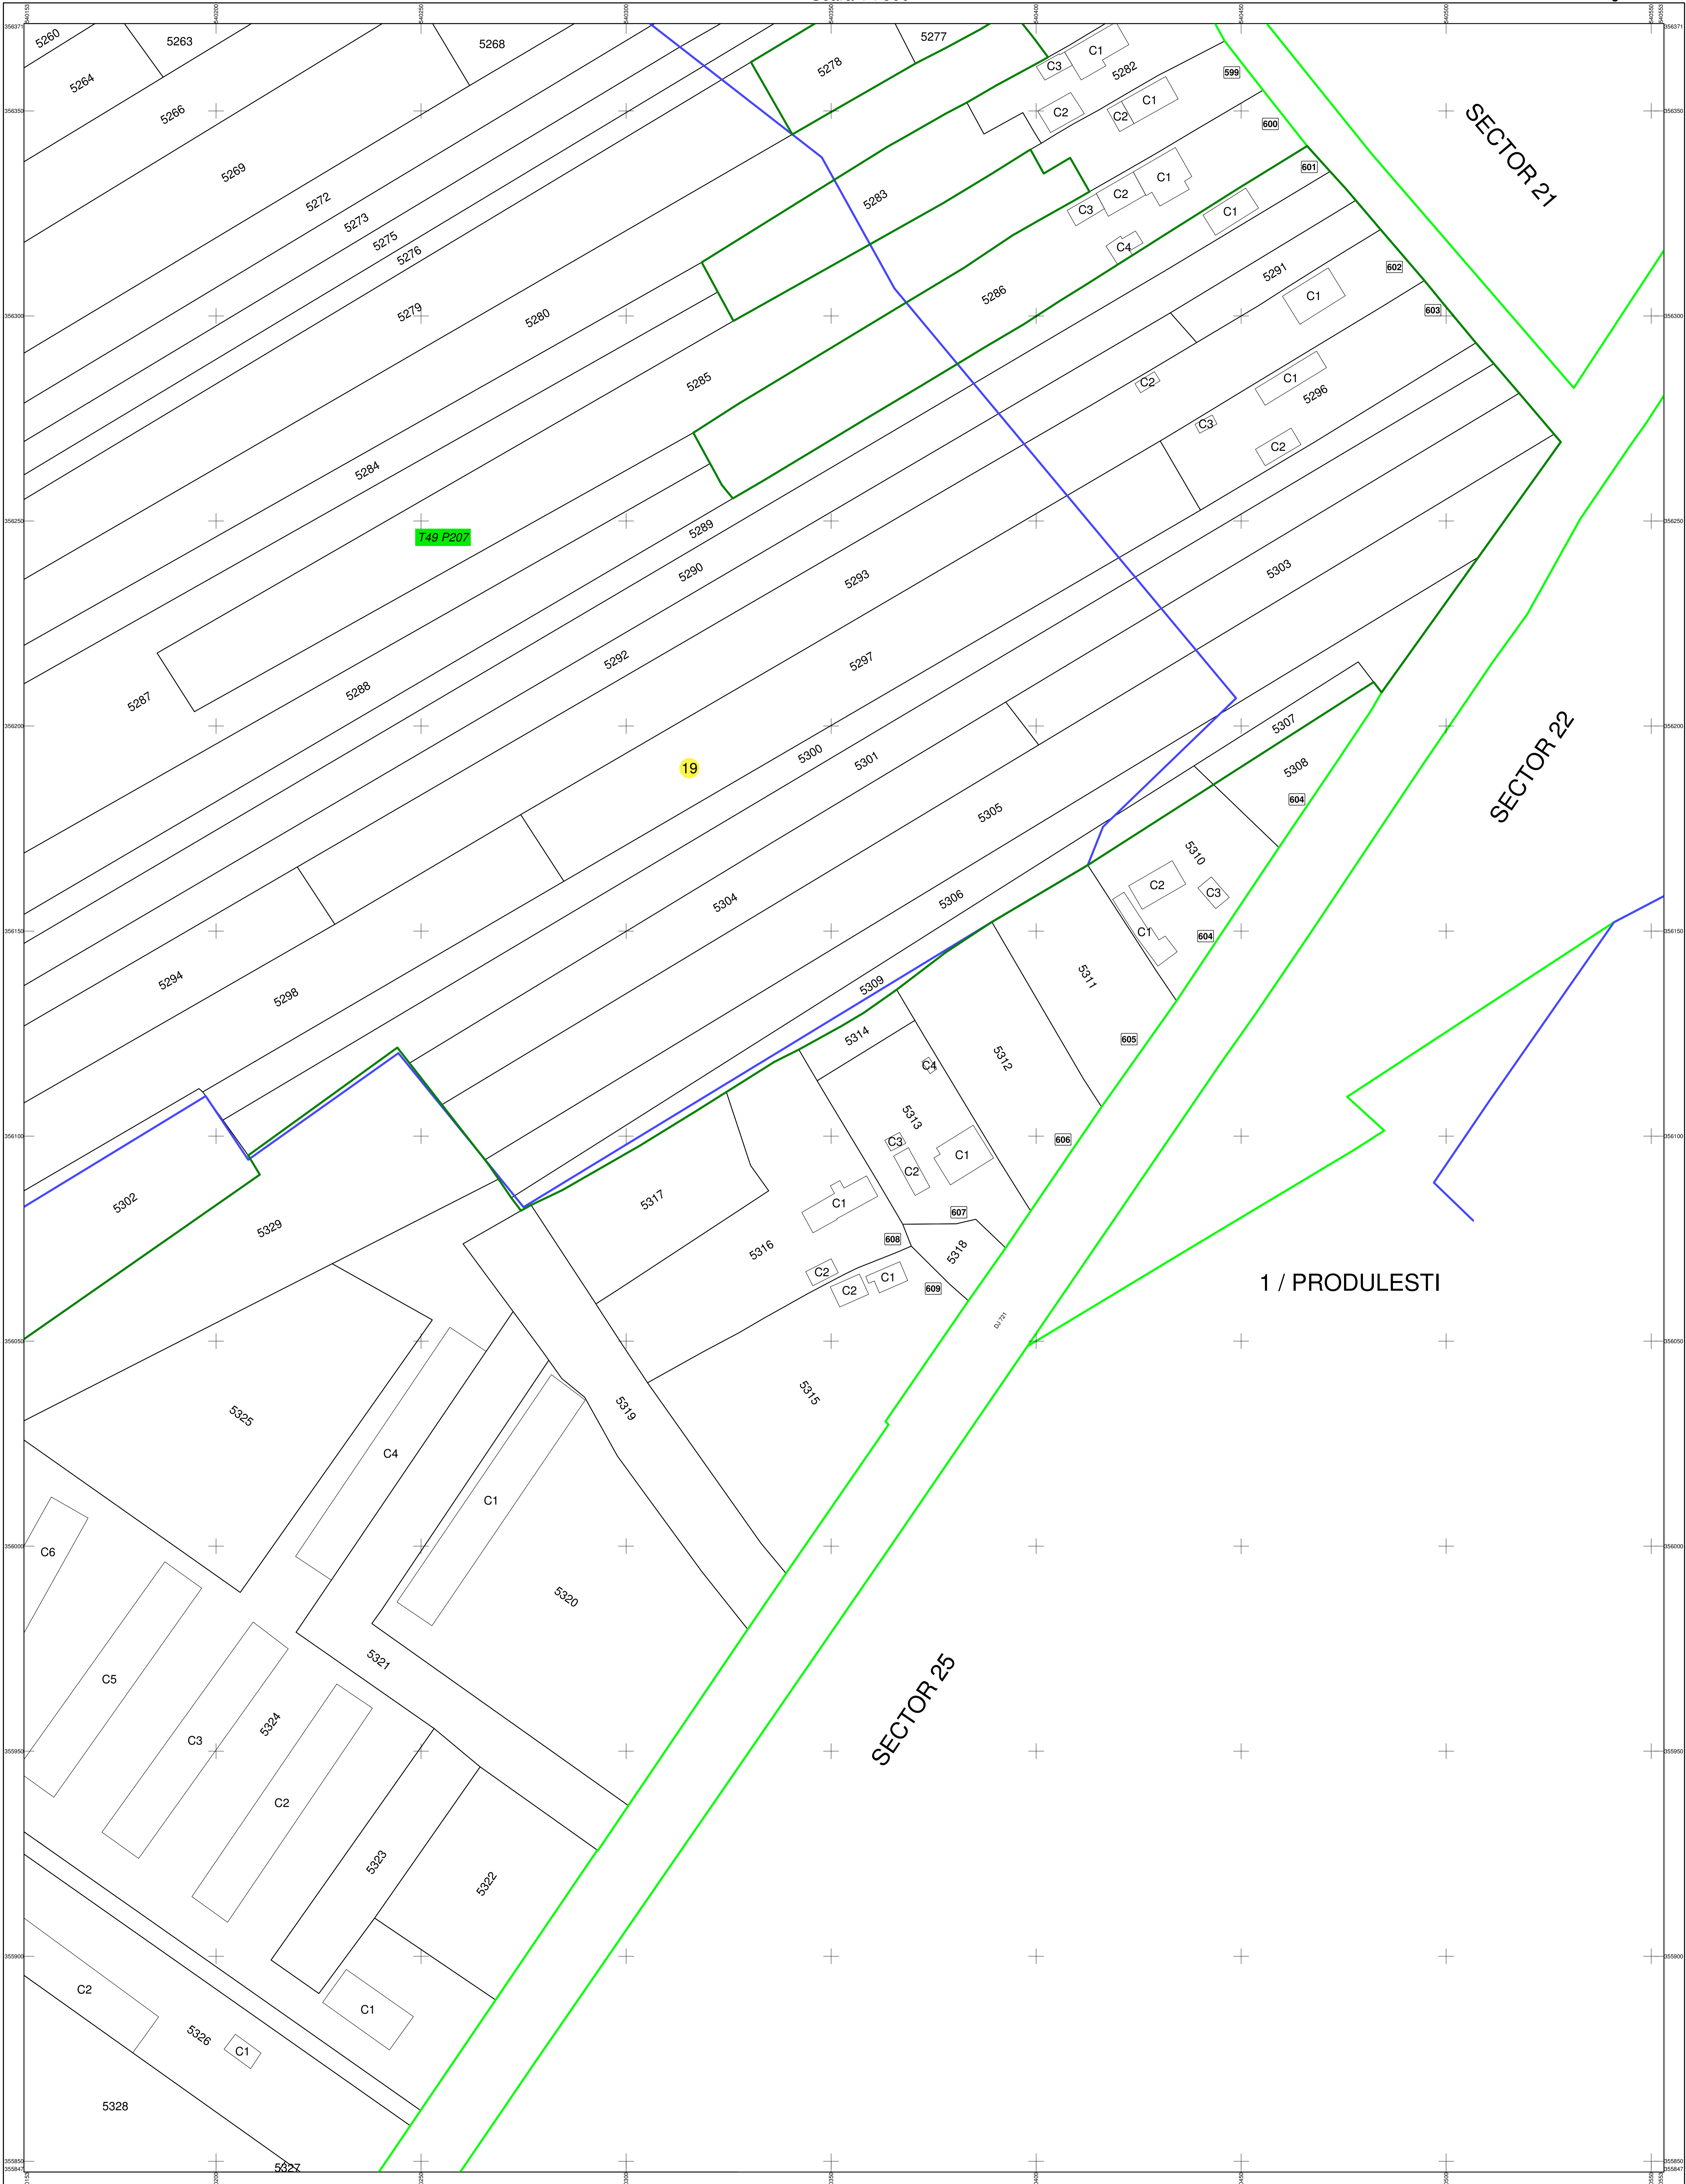

PLAN CADASTRAL

UAT Produlesti, jud. Dambovită, sectorul cadastral 19

Scara 1 : 500

1 / PRODULESTI

sistem de proiectie "STEREO 70"

Schita cu dispunerea sectoarelor cadastrale

Legenda	
—	Limita UAT
—	Limita intravilan
—	Limita sector cadastral
—	Limita tarla
	Limita imobil
	Limita constructie
19	Numar sector cadastral
5200	ID imobil
C1	ID constructie
	Numar postal

S.C. DOBRA TRAVERS SRL
mai 2026

Inregistrare sistematica, UAT Produlesti Anul 2026
copie spre publicare