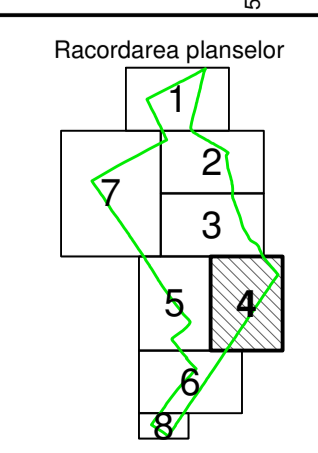

PLAN CADASTRAL

UAT Produlesti, jud. Dambovită, sectorul cadastral 19

Scara 1 : 500

1 / PRODULESTI

sistem de proiectie "STEREO 70"

Schita cu dispunerea sectoarelor cadastrale

Legenda	
—	Limita UAT
—	Limita intravilan
—	Limita sector cadastral
—	Limita tarla
	Limita imobil
	Limita constructie
19	Numar sector cadastral
5200	ID imobil
C1	ID constructie
	Numar postal