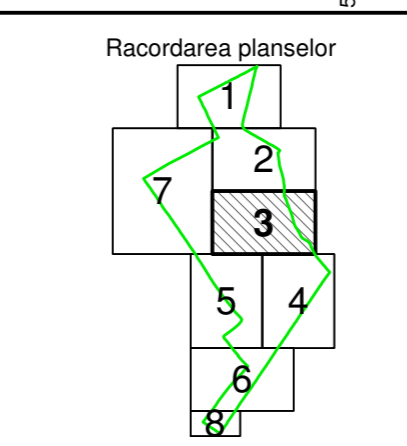

PLAN CADASTRAL

UAT Produlesti, jud. Dambovita, sectorul cadastral 19

Scara 1 : 500

1 / PRODULESTI

SECTOR 21

sistem de proiectie "STEREO 70"

Legenda	
	Limita UAT
	Limita intravilan
	Limita sector cadastral
	Limita tarla
	Limita imobil
	Limita constructie
	19 Numar sector cadastral
	5200 ID imobil
	C1 ID constructie
	5207 Numar postal