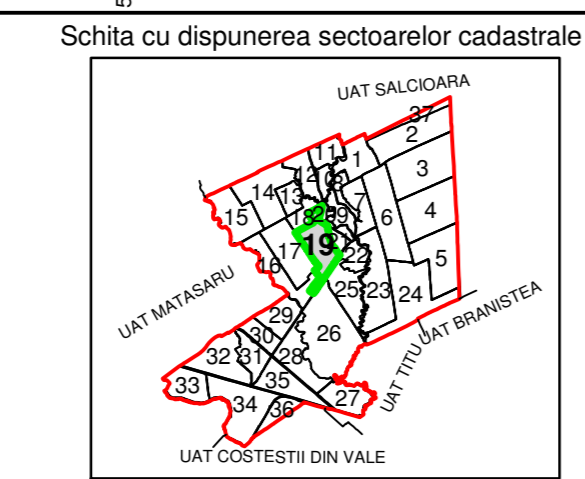

PLAN CADASTRAL

UAT Produlesti, jud. Dambovita, sectorul cadastral 19

Scara 1 : 500

1 / PRODULESTI

SECTOR 21

sistem de proiectie "STEREO 70"

Legenda	
	Limita UAT
	Limita intravilan
	Limita sector cadastral
	Limita tarla
	Limita imobil
	Limita constructie
	19 Numar sector cadastral
	5200 ID imobil
	C1 ID constructie
	5207 Numar postal