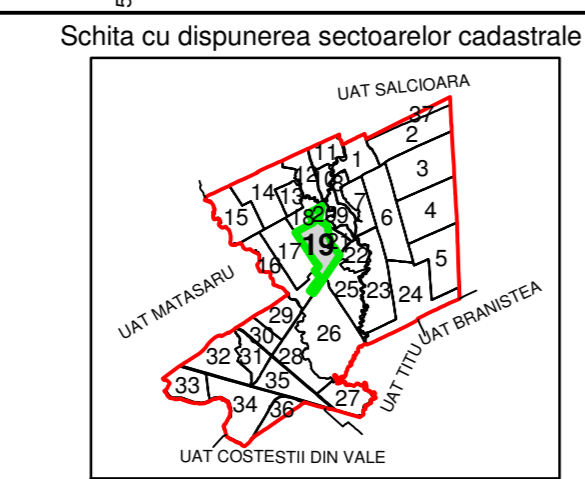

PLAN CADASTRAL

UAT Produlesti, jud. Dambovita, sectorul cadastral 19

Scara 1 : 500

sistem de proiectie "STEREO 70"

Legenda	
	Limita UAT
	Limita intravilan
	Limita sector cadastral
	Limita tarla
	Limita imobil
	Limita constructie
	19 Numar sector cadastral
	5200 ID imobil
	C1 ID constructie
	Numar postal