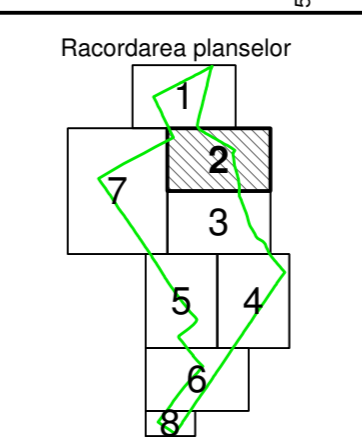

PLAN CADASTRAL

UAT Produlesti, jud. Dambovita, sectorul cadastral 19

Scara 1 : 500

sistem de proiectie "STEREO 70"

Legenda	
	Limita UAT
	Limita intravilan
	Limita sector cadastral
	Limita tarla
	Limita imobil
	Limita constructie
	19 Numar sector cadastral
	5200 ID imobil
	C1 ID constructie
	Numar postal