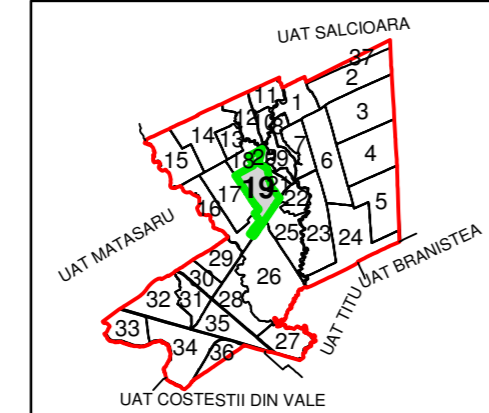

PLAN CADASTRAL

UAT Produlesti, jud. Dambovita, sectorul cadastral 19

Scara 1 : 500

sistem de proiectie "STEREO 70"

Schita cu dispunerea sectoarelor cadastrale

Legenda	
	Limita UAT
	Limita intravilan
	Limita sector cadastral
	Limita tarla
	Limita imobil
	Limita constructie
	19 Numar sector cadastral
	5200 ID imobil
	C1 ID constructie
	Numar postal