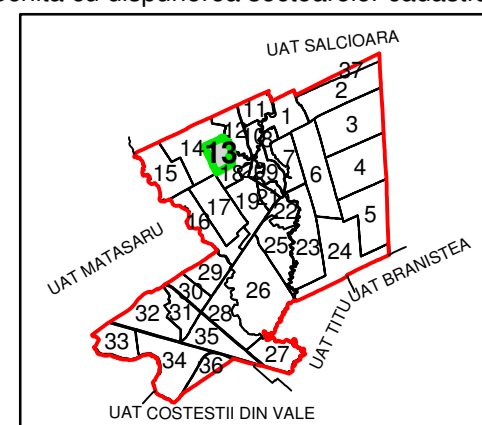

PLAN CADASTRAL

UAT Produlesti, jud. Dambovita, sectorul cadastral 13

Scara 1 : 500

SECTOR 14

sistem de proiectie "STEREO 70"

Schita cu dispunerea sectoarelor cadastrale

Legenda	
	Limita UAT
	Limita intravilan
	Limita sector cadastral
	Limita tarie
	Limita imobil
	Limita constructie
	13 Numar sector cadastral
	5000 ID imobil
	C1 ID constructie
	Numar postal