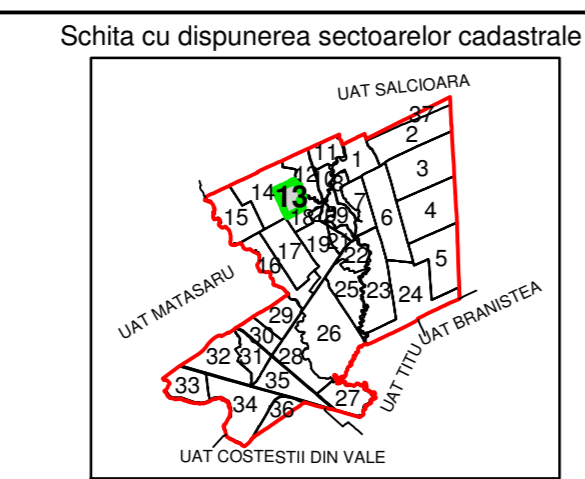

Legenda			
	Limita UAT		Numar sector cadastral
	Limita intravilan	5000	ID imobil
	Limita sector cadastral	C1	ID constructie
	Limita tarla		Numar postal
	Limita imobil		
	Limita constructie