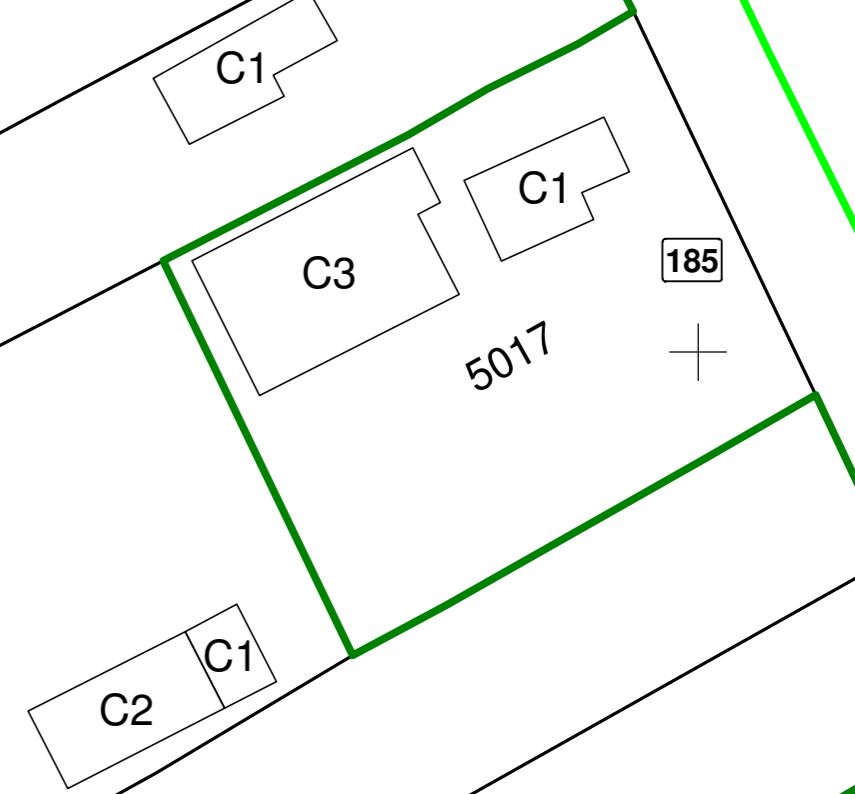

# PLAN CADASTRAL

UAT Produlesti, jud. Dambovita, sectorul cadastral 13

Scara 1 : 500

8 / BROSTENI

SECTOR 18

SECTOR 14

SECTOR 18

13

T5 P63

sistem de proiectie "STEREO 70"

Legenda			
	Limita UAT		Numar sector cadastral
	Limita intravilan	5000	ID imobil
	Limita sector cadastral	C1	ID constructie
	Limita tarla		Numar postal
	Limita imobil		
	Limita constructie		