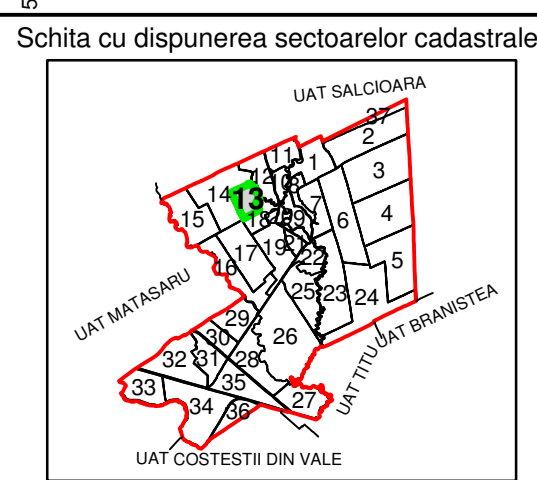

PLAN CADASTRAL

UAT Prodlesti, jud. Dambovita, sectorul cadastral 13

Scara 1 : 500

sistem de proiectie "STEREO 70"

Legenda	
	Limita UAT
	Limita intravilan
	Limita sector cadastral
	Limita tarie
	Limita imobil
	Limita constructie
	13 Numar sector cadastral
	5000 ID imobil
C1	C1 ID constructie
175	Numar postal