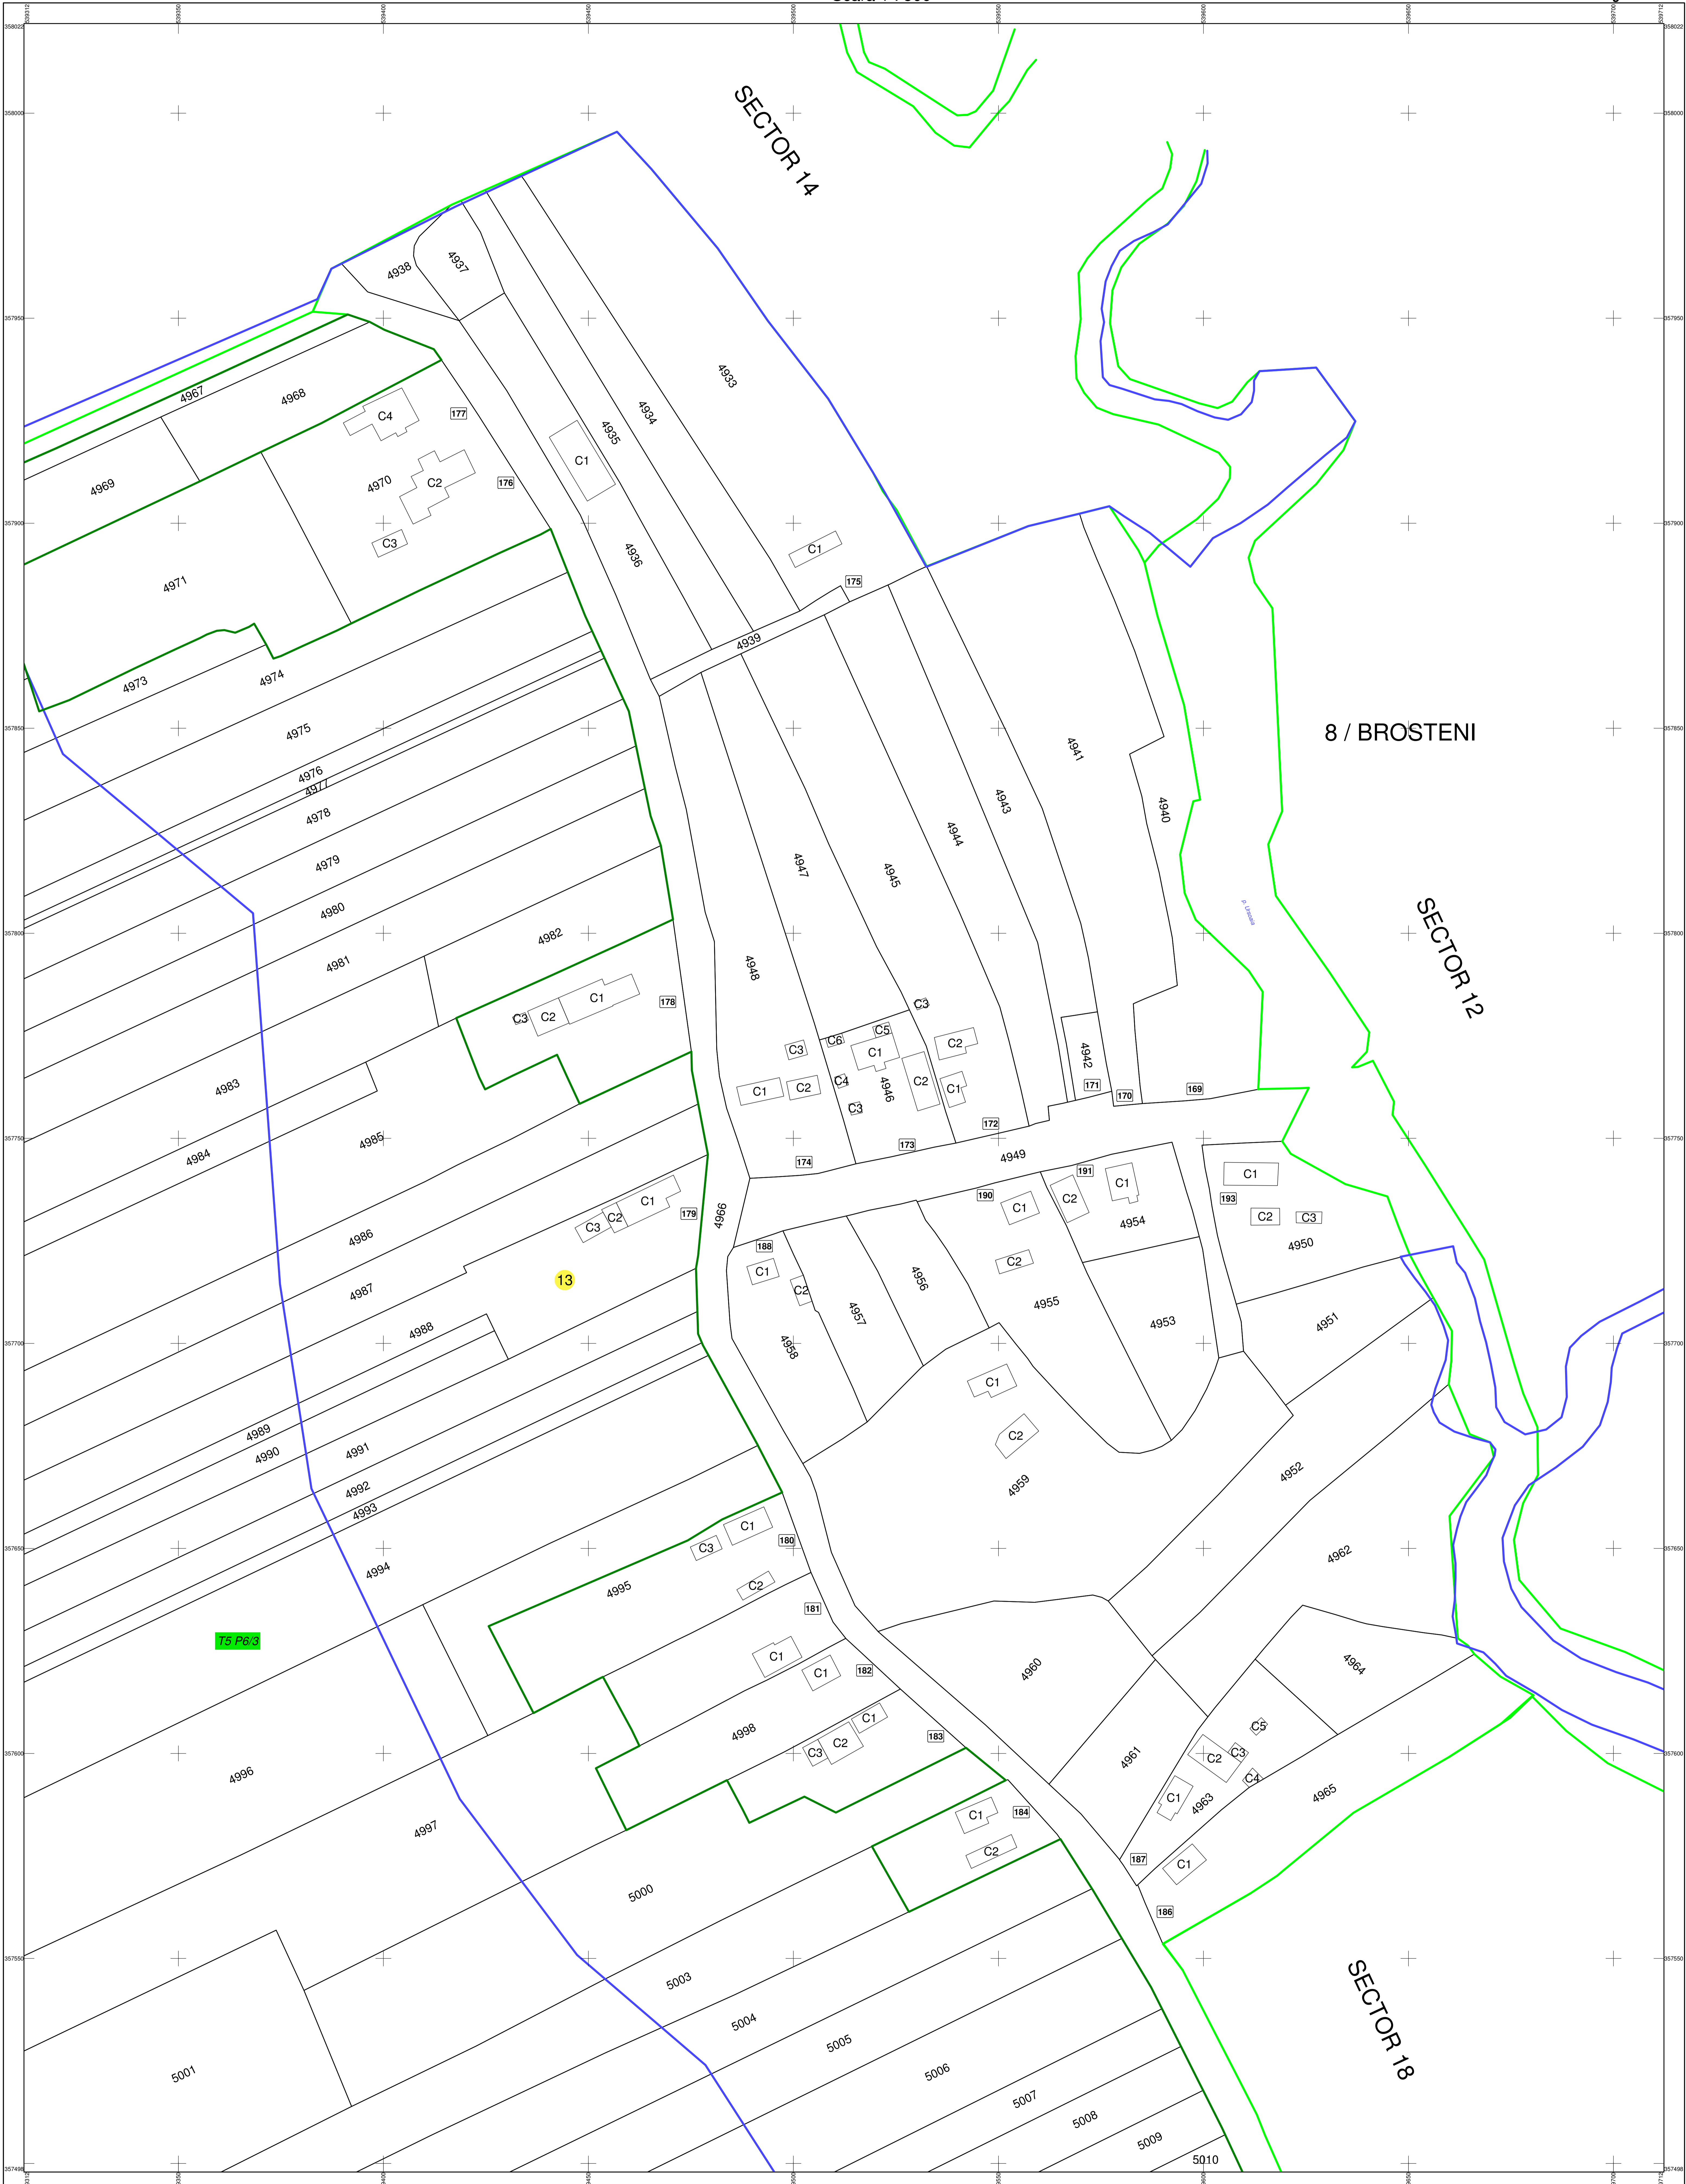

PLAN CADASTRAL

UAT Prodlesti, jud. Dambovita, sectorul cadastral 13

Scara 1 : 500

sistem de proiectie "STEREO 70"

Legenda	
	Limita UAT
	Limita intravilan
	Limita sector cadastral
	Limita tarie
	Limita imobil
	Limita constructie
	13 Numar sector cadastral
	5000 ID imobil
C1	C1 ID constructie
175	Numar postal

S.C. DOBRA TRAVERS SRL
mai 2026

Inregistrare sistematica, UAT Prodlesti Anul 2026
copie spre publicare