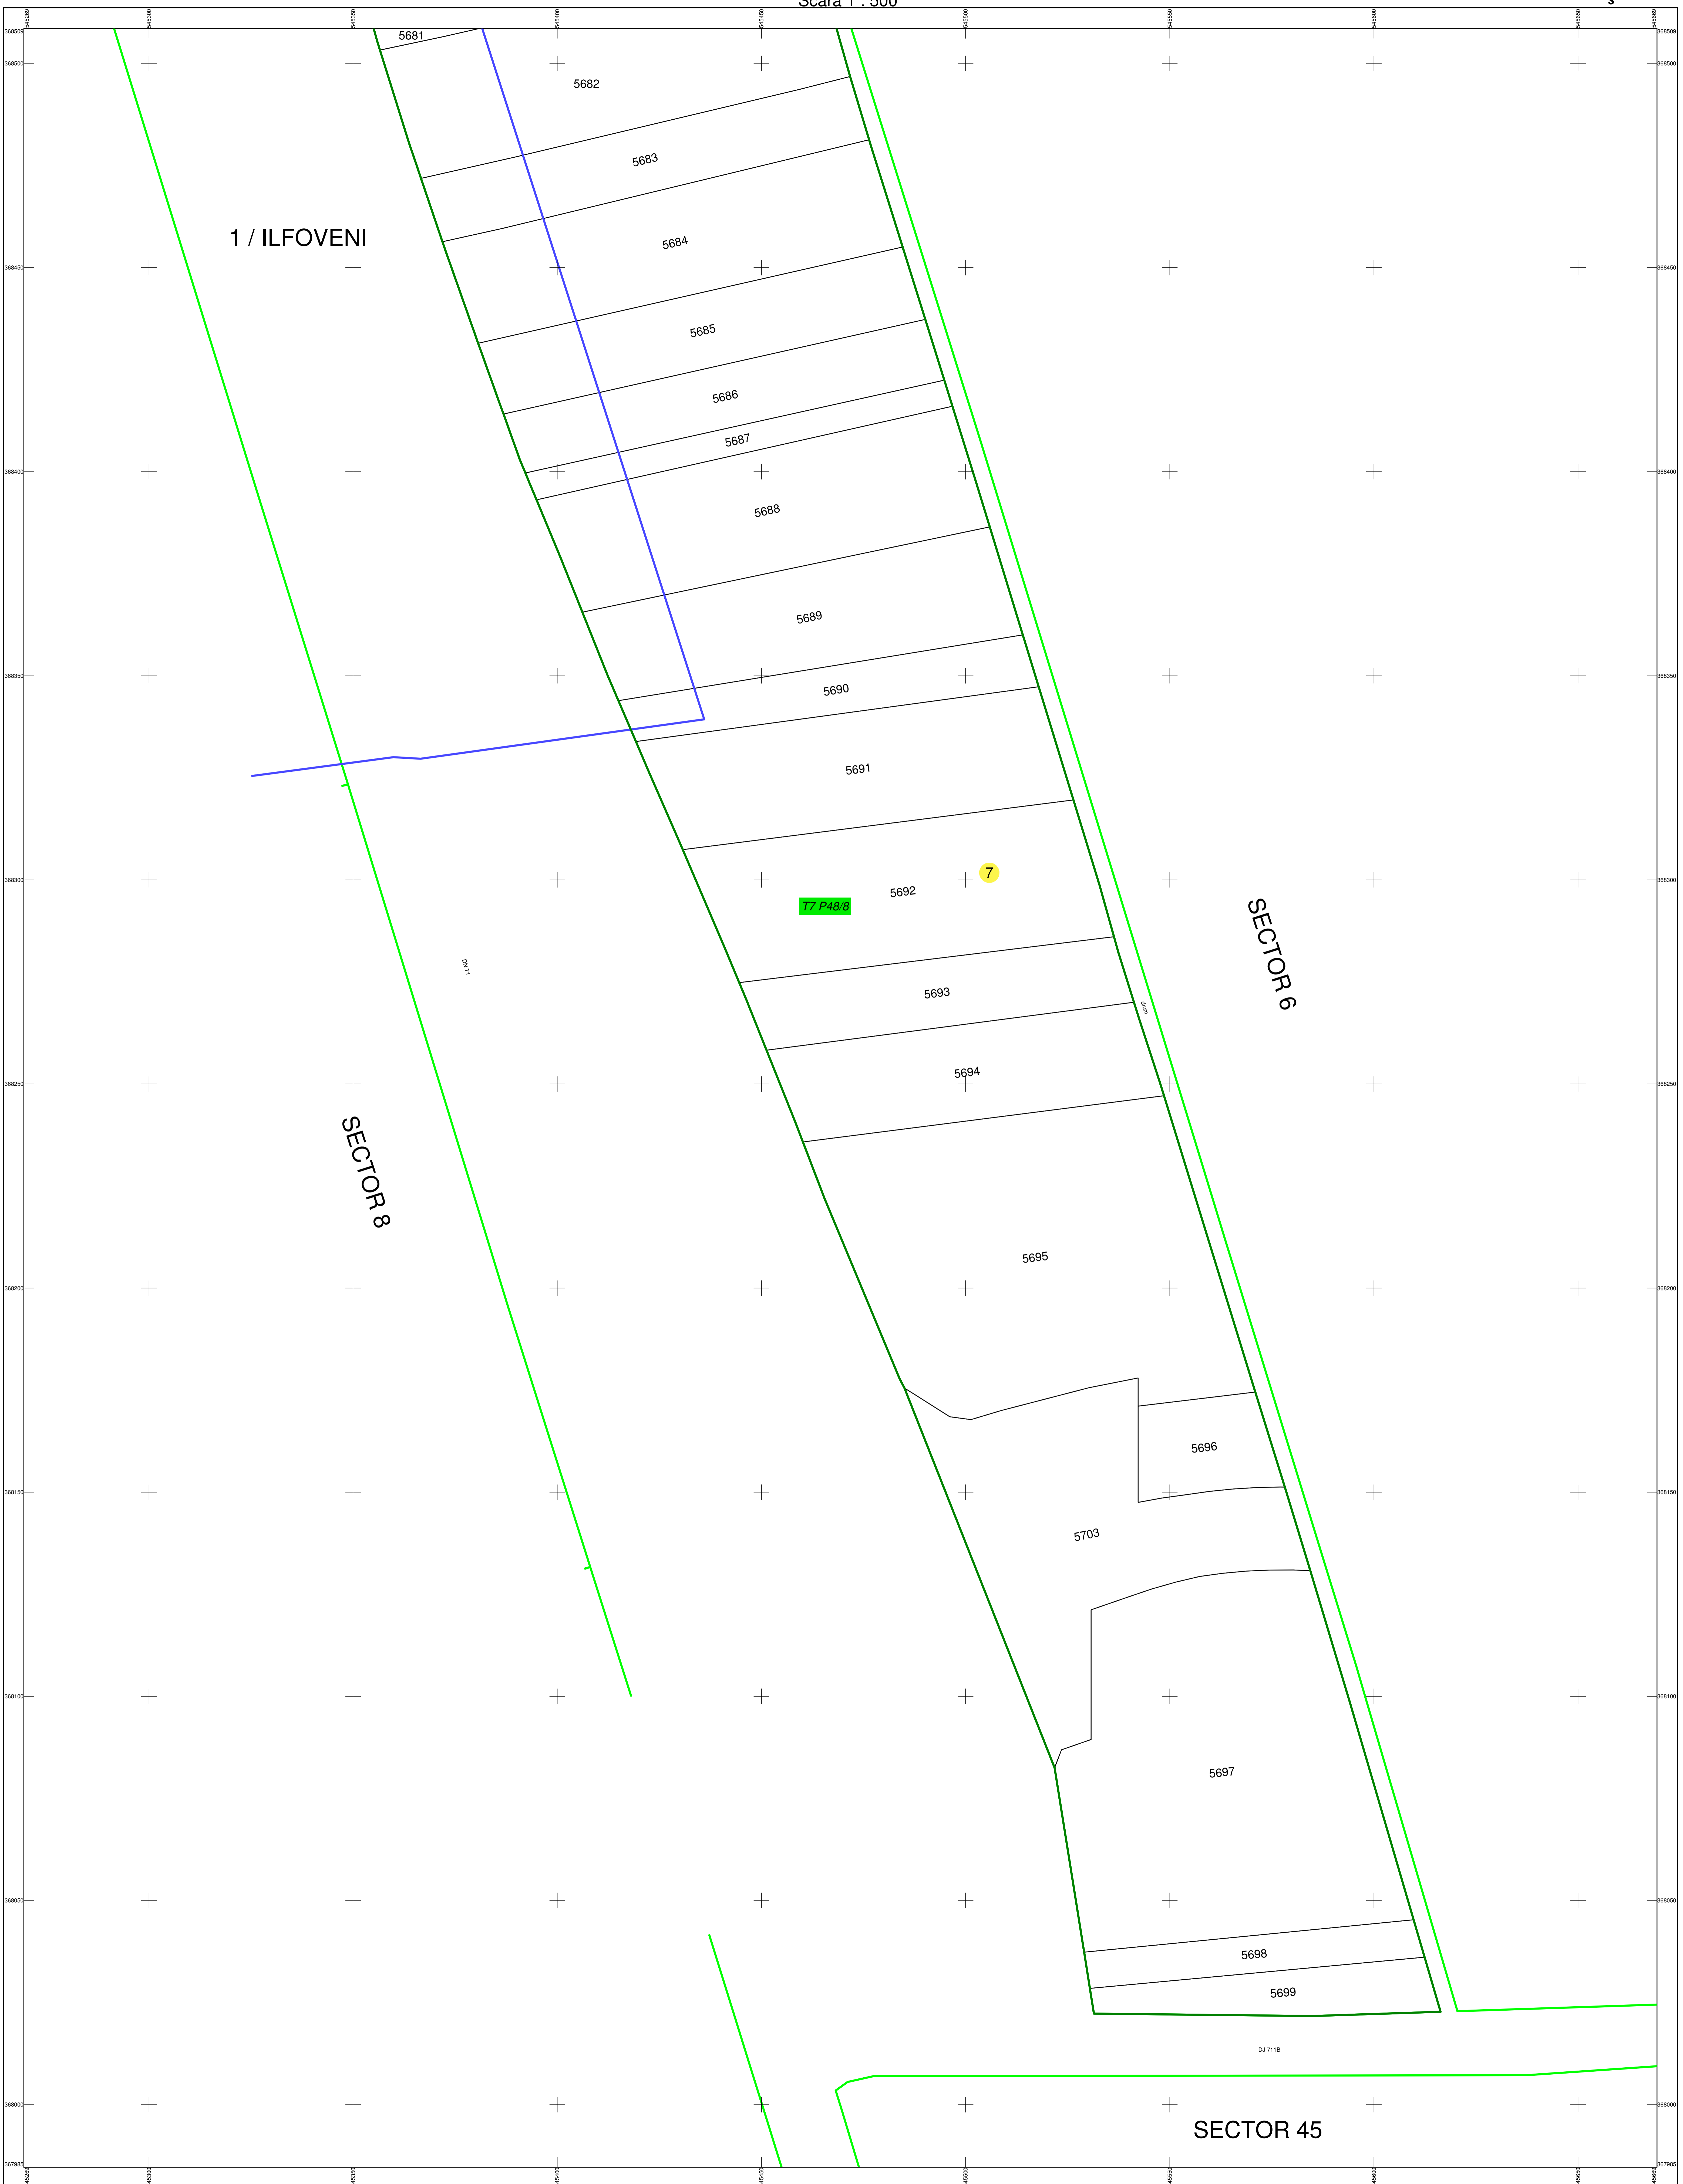

PLAN CADASTRAL

UAT Nucet, jud. Dambovită, sectorul cadastral 7

Scara 1 : 500

sistem de proiectie "STEREO 70"

Schita cu dispunerea sectoarelor cadastrale

Legenda			
	Limita UAT		Numar sector cadastral
	Limita intravilan		ID imobil
	Limita sector cadastral		ID constructie
	Limita tarla		Numar postal
	Limita imobil		
	Limita constructie		

Recordarea planșelor

S.C. DOBRA TRAVERS SRL
mai 2026

Inregistrare sistematica, UAT Nucet Anul 2026
copie spre publicare