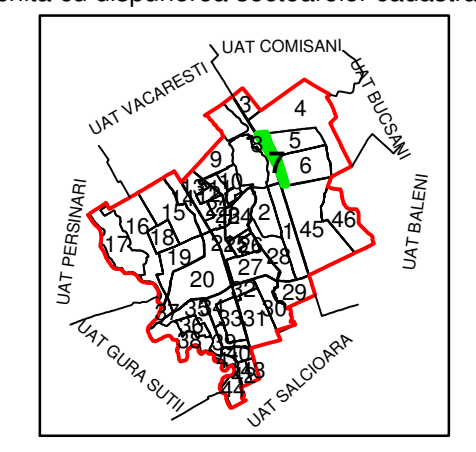

PLAN CADASTRAL

UAT Nucet, jud. Dambovită, sectorul cadastral 7

Scara 1 : 500

sistem de proiectie "STEREO 70"

Schita cu dispunerea sectoarelor cadastrale

Legenda			
	Limita UAT		Numar sector cadastral
	Limita intravilan		ID imobil
	Limita sector cadastral		ID constructie
	Limita tarla		Numar postal
	Limita imobil		
	Limita constructie		