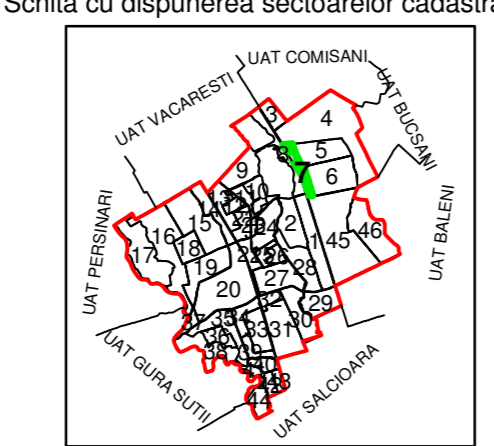

PLAN CADASTRAL
 UAT Nucet, jud. Dambovita, sectorul cadastral 7

Scara 1 : 500

sistem de proiectie "STEREO 70"

Schita cu dispunerea sectoarelor cadastrale

Legenda			
	Limita UAT		Numar sector cadastral
	Limita intravilan		ID imobil
	Limita sector cadastral		ID constructie
	Limita tarla		Numar postal
	Limita imobil		
	Limita constructie		