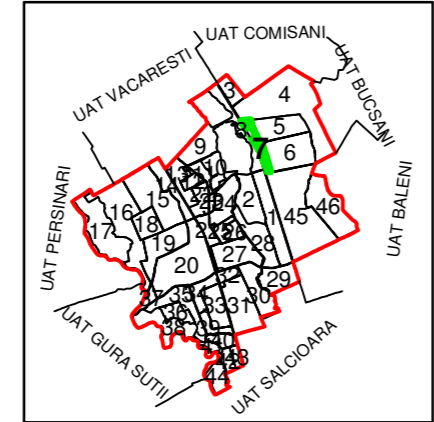

PLAN CADASTRAL
 UAT Nucet, jud. Dambovita, sectorul cadastral 7

Scara 1 : 500

sistem de proiectie "STEREO 70"

Schita cu dispunerea sectoarelor cadastrale

Legenda			
	Limita UAT		Numar sector cadastral
	Limita intravilan		ID imobil
	Limita sector cadastral		ID constructie
	Limita tarla		Numar postal
	Limita imobil		
	Limita constructie		