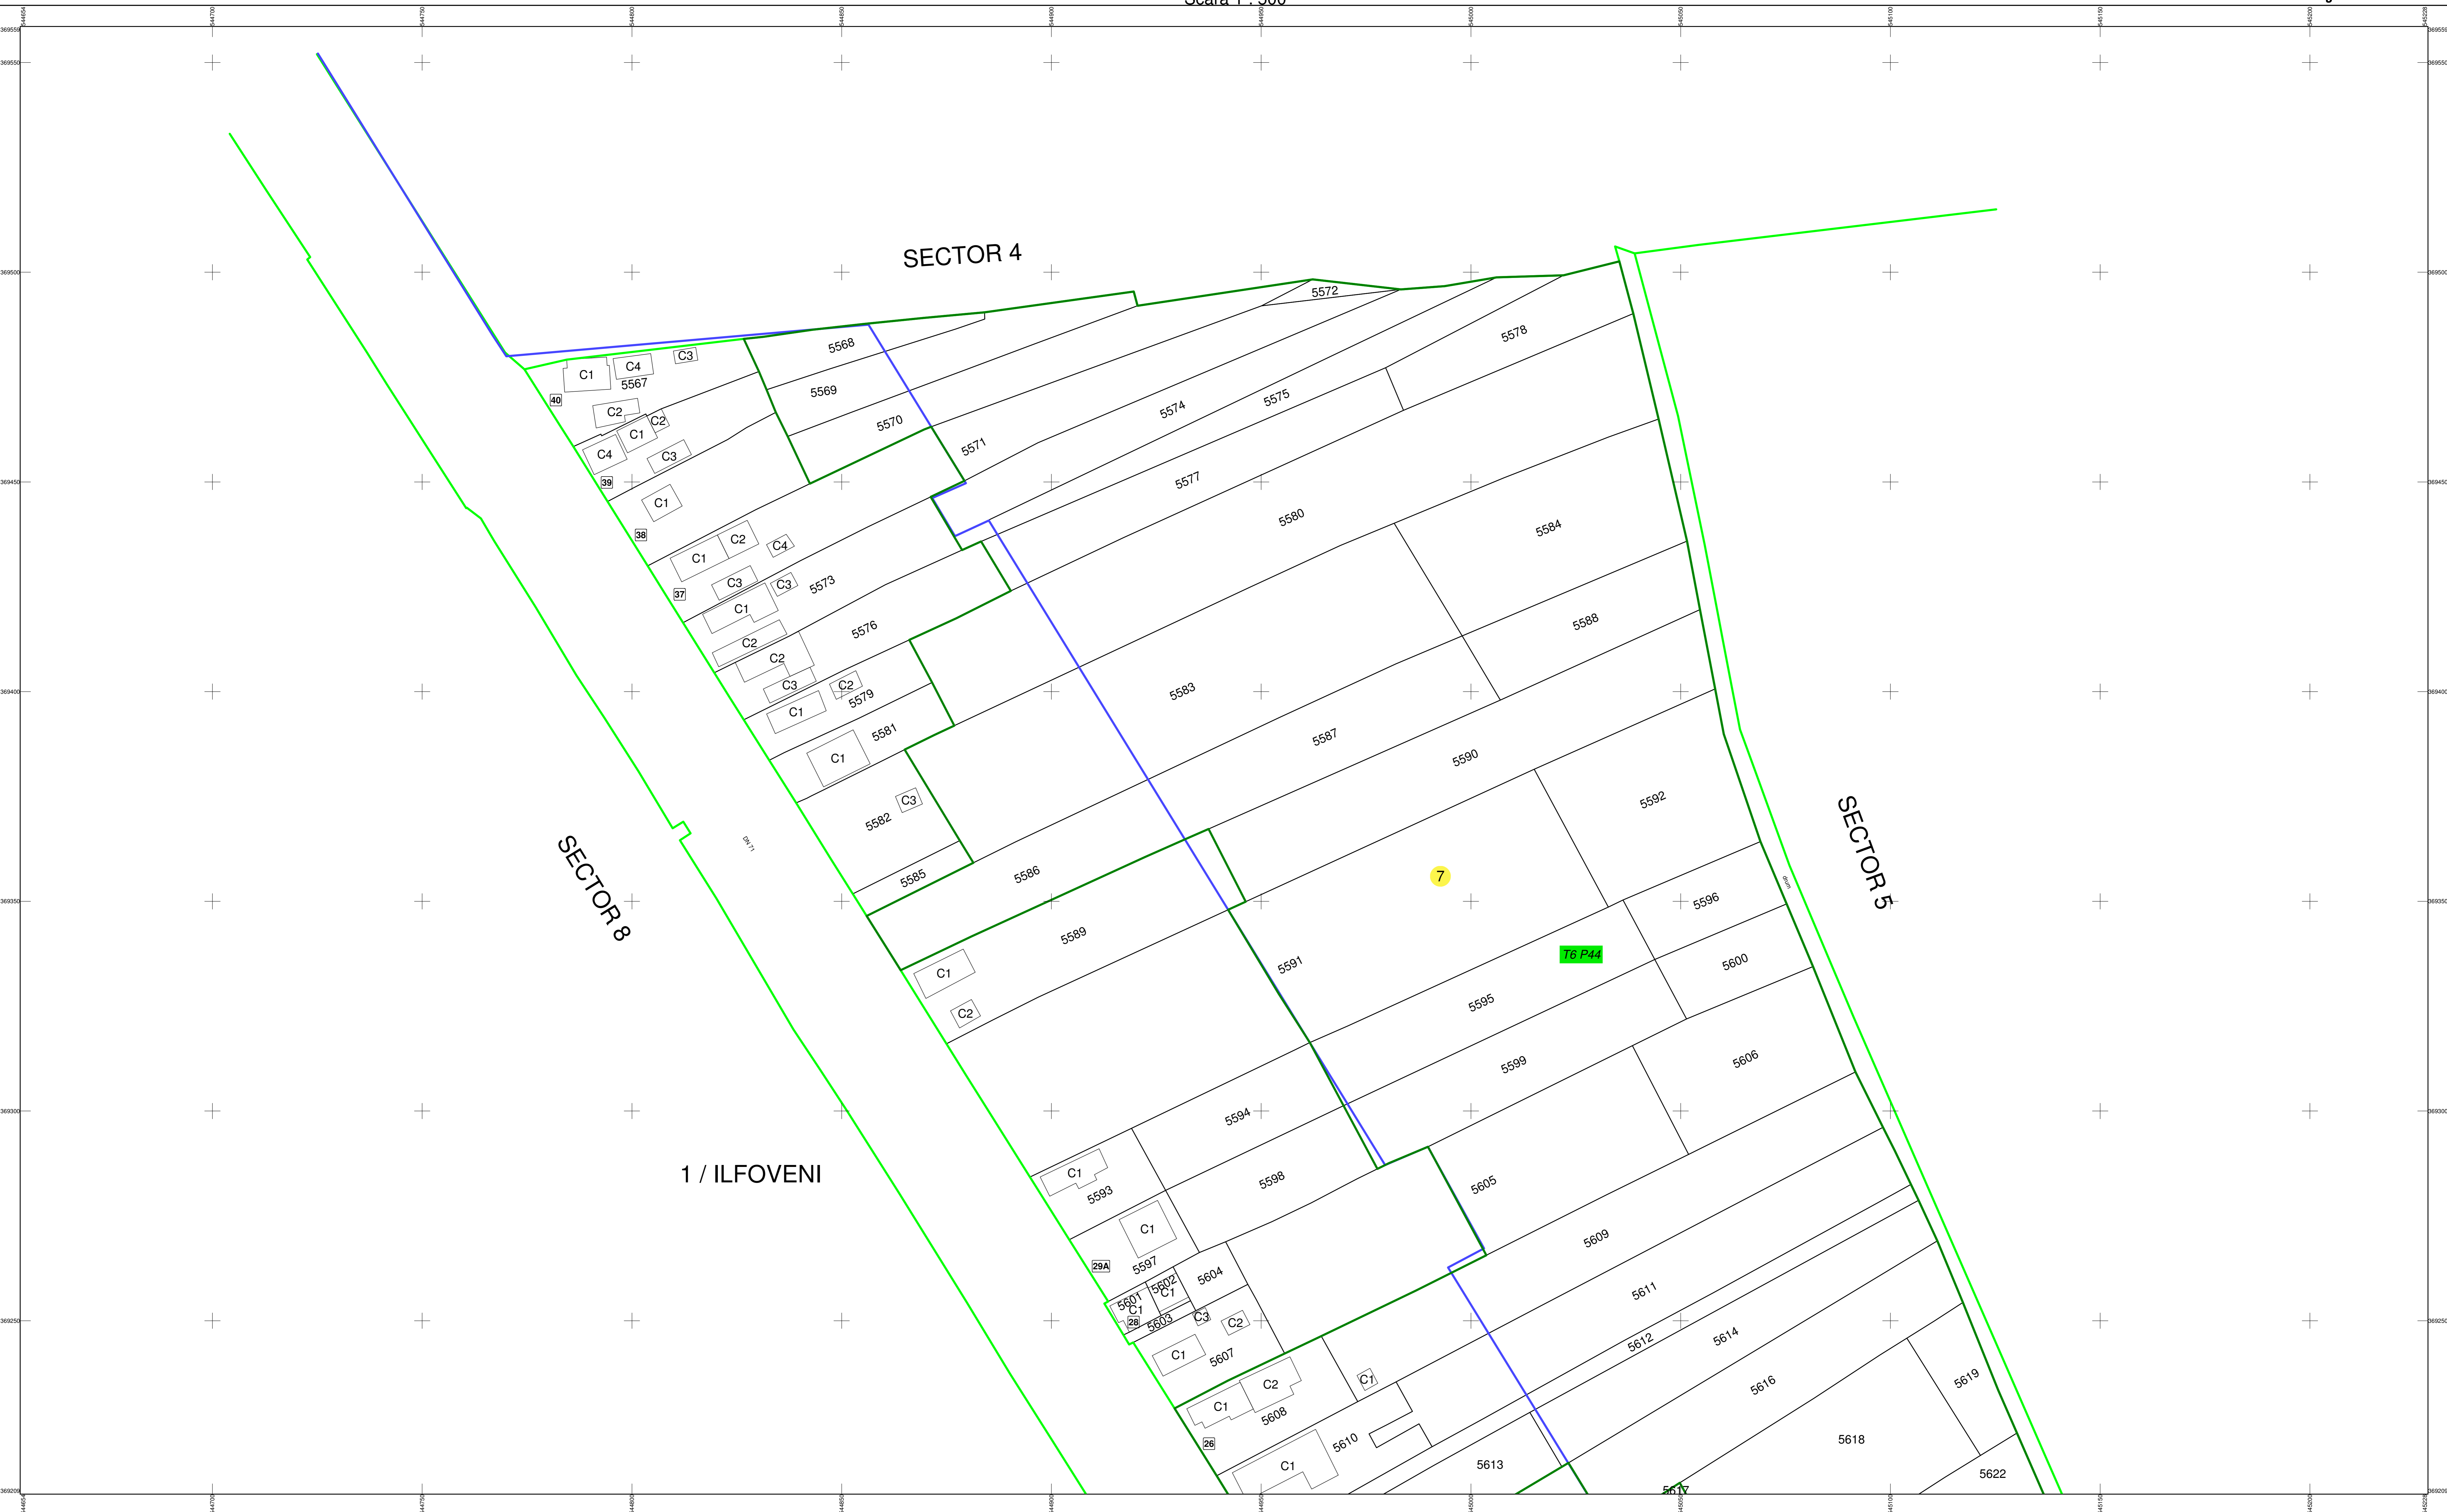

PLAN CADASTRAL
 UAT Nucet, jud. Dambovita, sectorul cadastral 7

Scara 1 : 500

sistem de proiectie "STEREO 70"

Schita cu dispunerea sectoarelor cadastrale

Legenda			
	Limita UAT		Numar sector cadastral
	Limita intravilan		ID imobil
	Limita sector cadastral		ID constructie
	Limita tarla		Numar postal
	Limita imobil		
	Limita constructie		

S.C. DOBRA TRAVERS SRL
 mai 2026