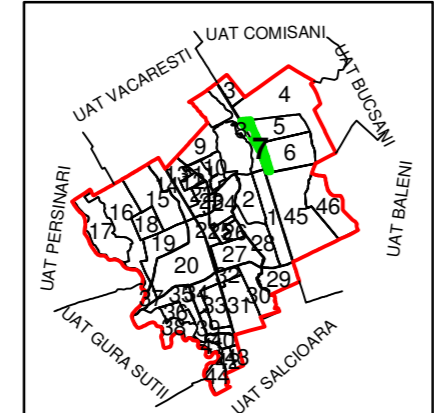

PLAN CADASTRAL
 UAT Nucet, jud. Dambovita, sectorul cadastral 7

Scara 1 : 500

sistem de proiectie "STEREO 70"

Schita cu dispunerea sectoarelor cadastrale

Legenda			
	Limita UAT		Numar sector cadastral
	Limita intravilan		ID imobil
	Limita sector cadastral		ID constructie
	Limita tarla		Numar postal
	Limita imobil		
	Limita constructie		