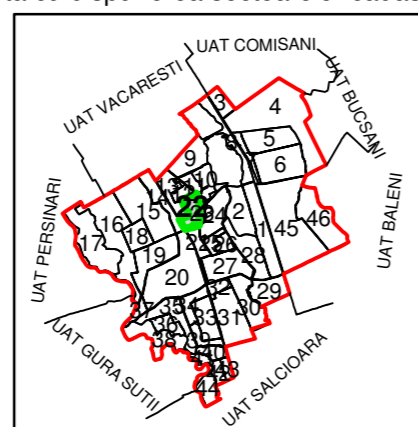

PLAN CADASTRAL

UAT Nucet, jud. Dambovita, sectorul cadastral 22

Scara 1 : 500

sistem de proiectie "STEREO 70"

Schita cu dispunerea sectoarelor cadastrale

Legenda

	Limita UAT		Numar sector cadastral
	Limita intravilan		ID imobil
	Limita sector cadastral		ID constructie
	Limita tarla		Numar postal
	Limita imobil		
	Limita constructie		