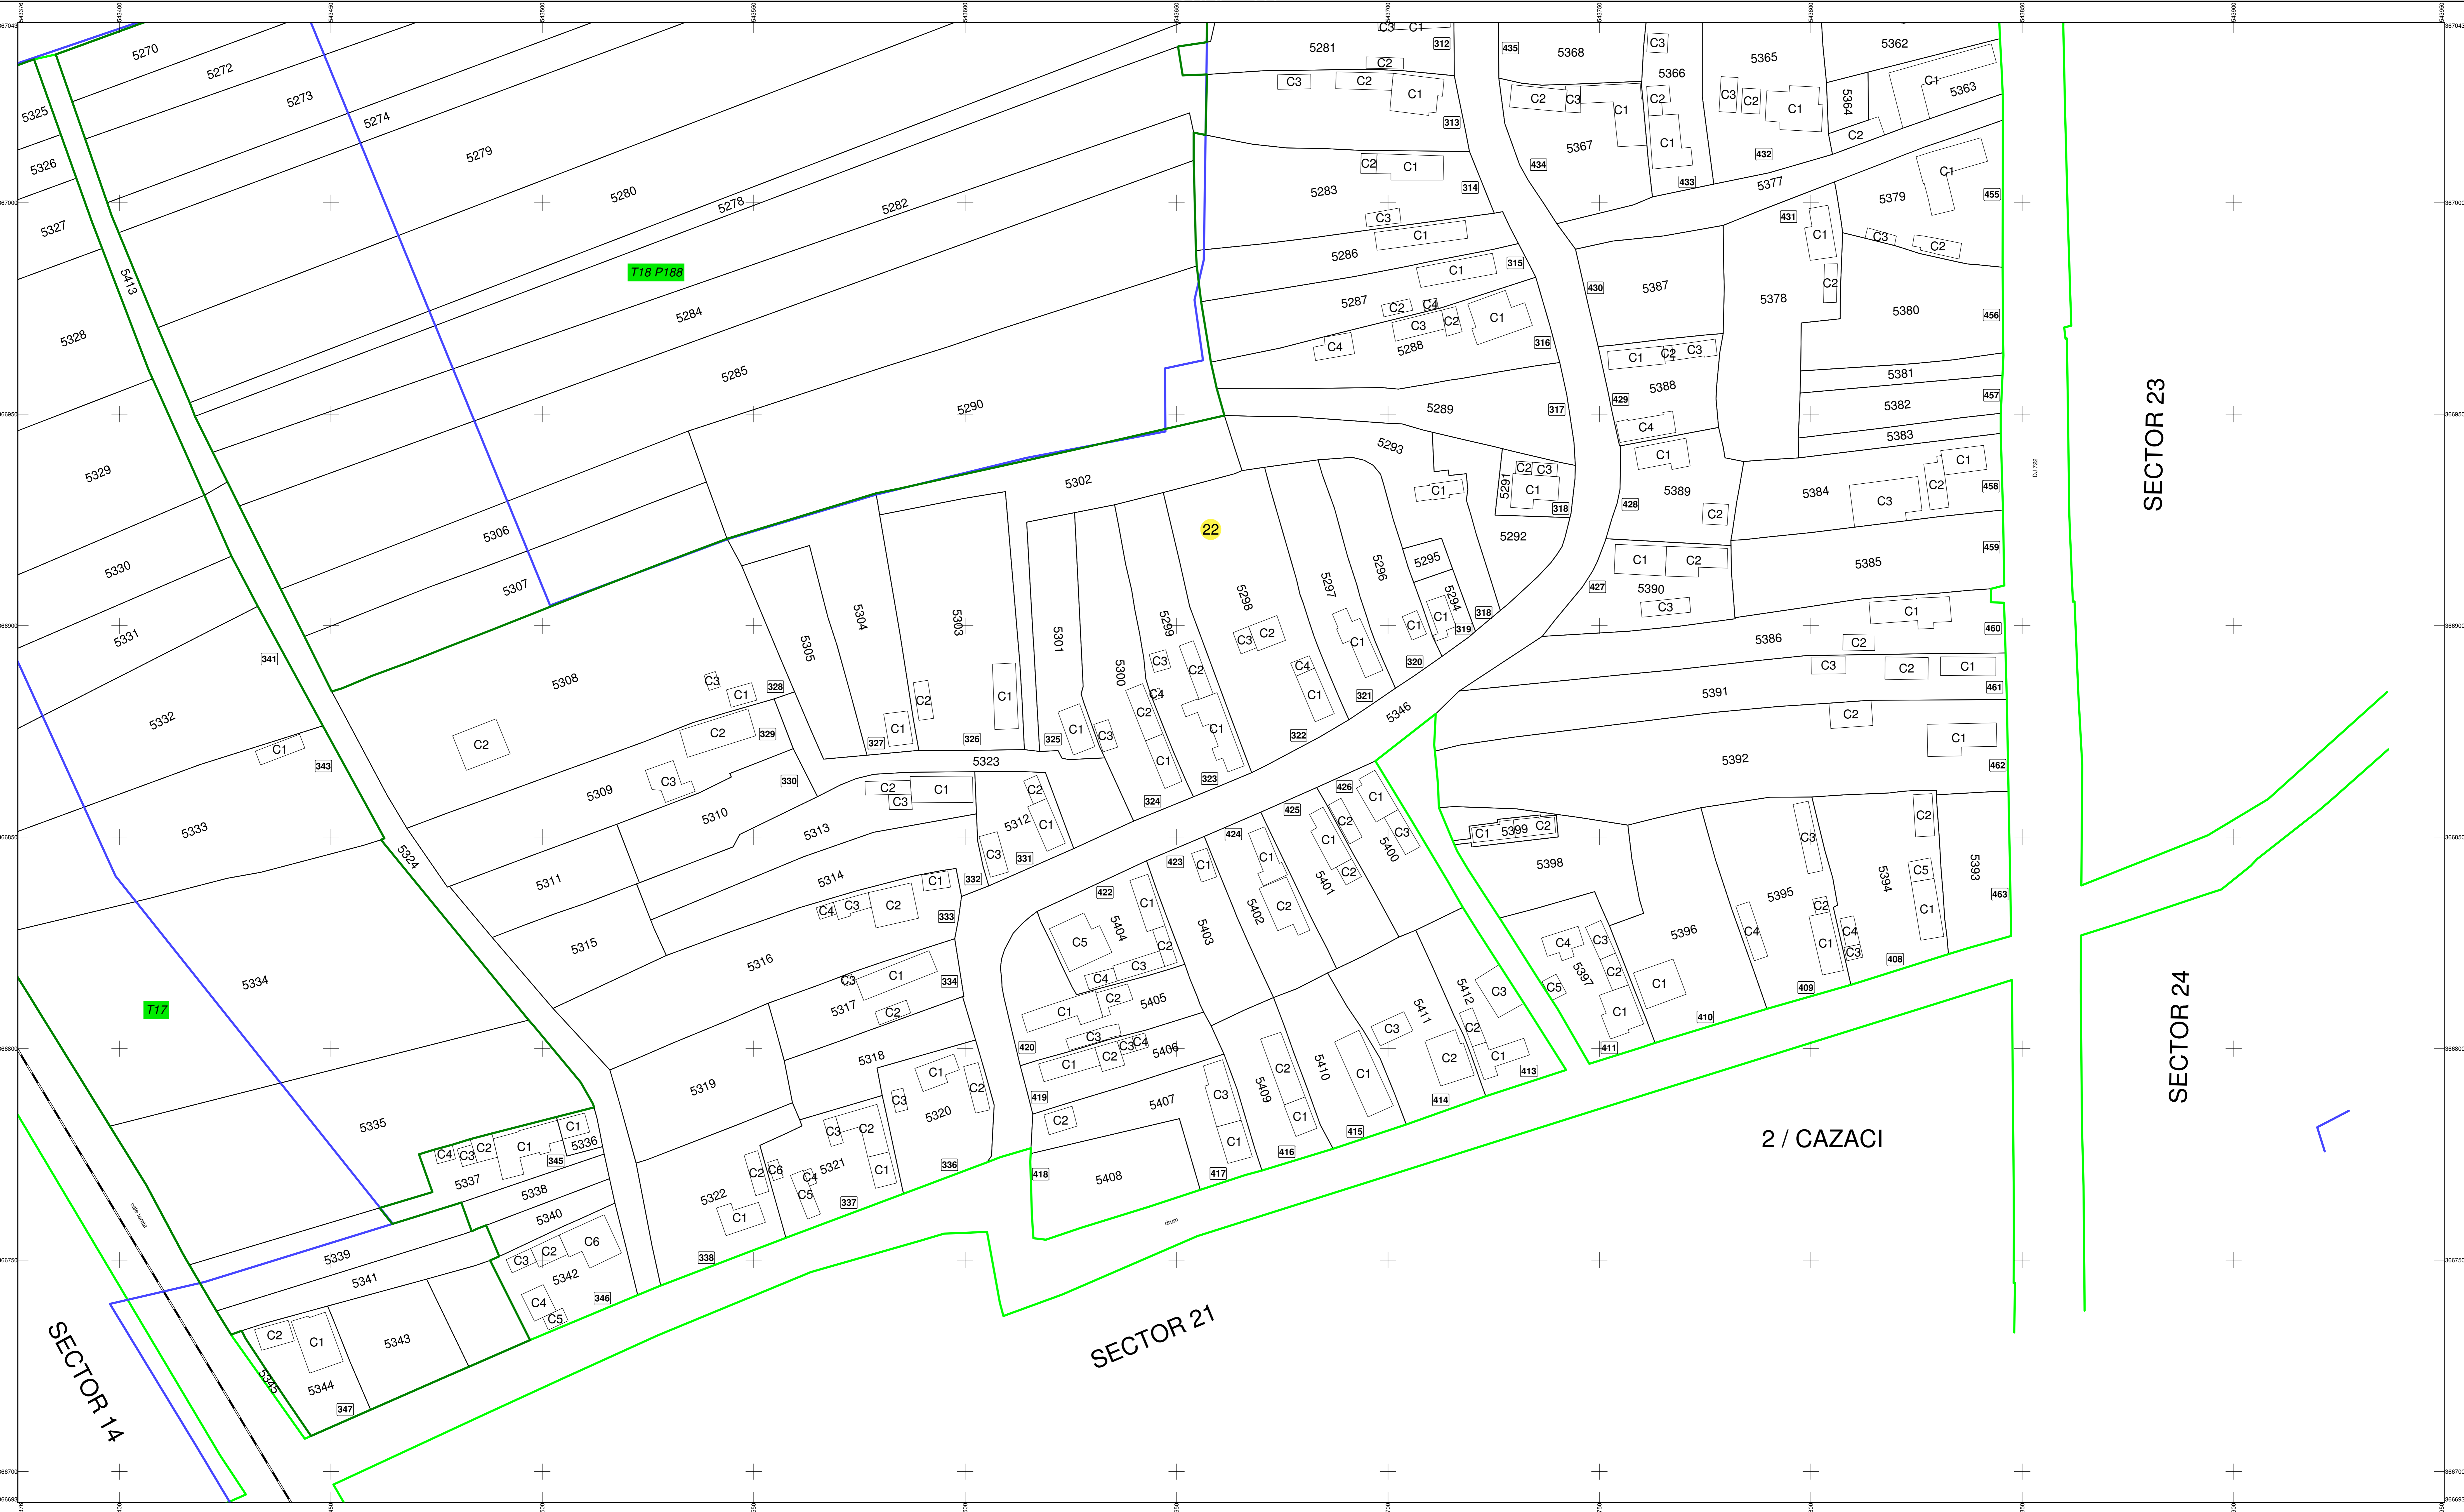

PLAN CADASTRAL

UAT Nucet, jud. Dambovită, sectorul cadastral 22

Scara 1 : 500

sistem de proiectie "STEREO 70"

Schita cu dispunerea sectoarelor cadastrale

Legenda	
	Limita UAT
	Limita intravilan
	Limita sector cadastral
	Limita tarla
	Limita imobil
	Limita constructie
	22 Numar sector cadastral
	5200 ID imobil
	C1 ID constructie
	26 Numar postal

S.C. DOBRA TRAVERS SRL
mai 2026

Inregistrare sistematica, UAT Nucet Anul 2026
copie spre publicare