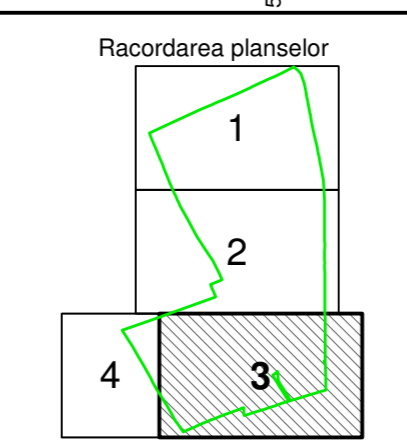

PLAN CADASTRAL

UAT Nucet, jud. Dambovită, sectorul cadastral 22

Scara 1 : 500

sistem de proiectie "STEREO 70"

Schita cu dispunerea sectoarelor cadastrale

Legenda	
	Limita UAT
	Limita intravilan
	Limita sector cadastral
	Limita tarla
	Limita imobil
	Limita constructie
	22 Numar sector cadastral
	5200 ID imobil
	C1 ID constructie
	26 Numar postal