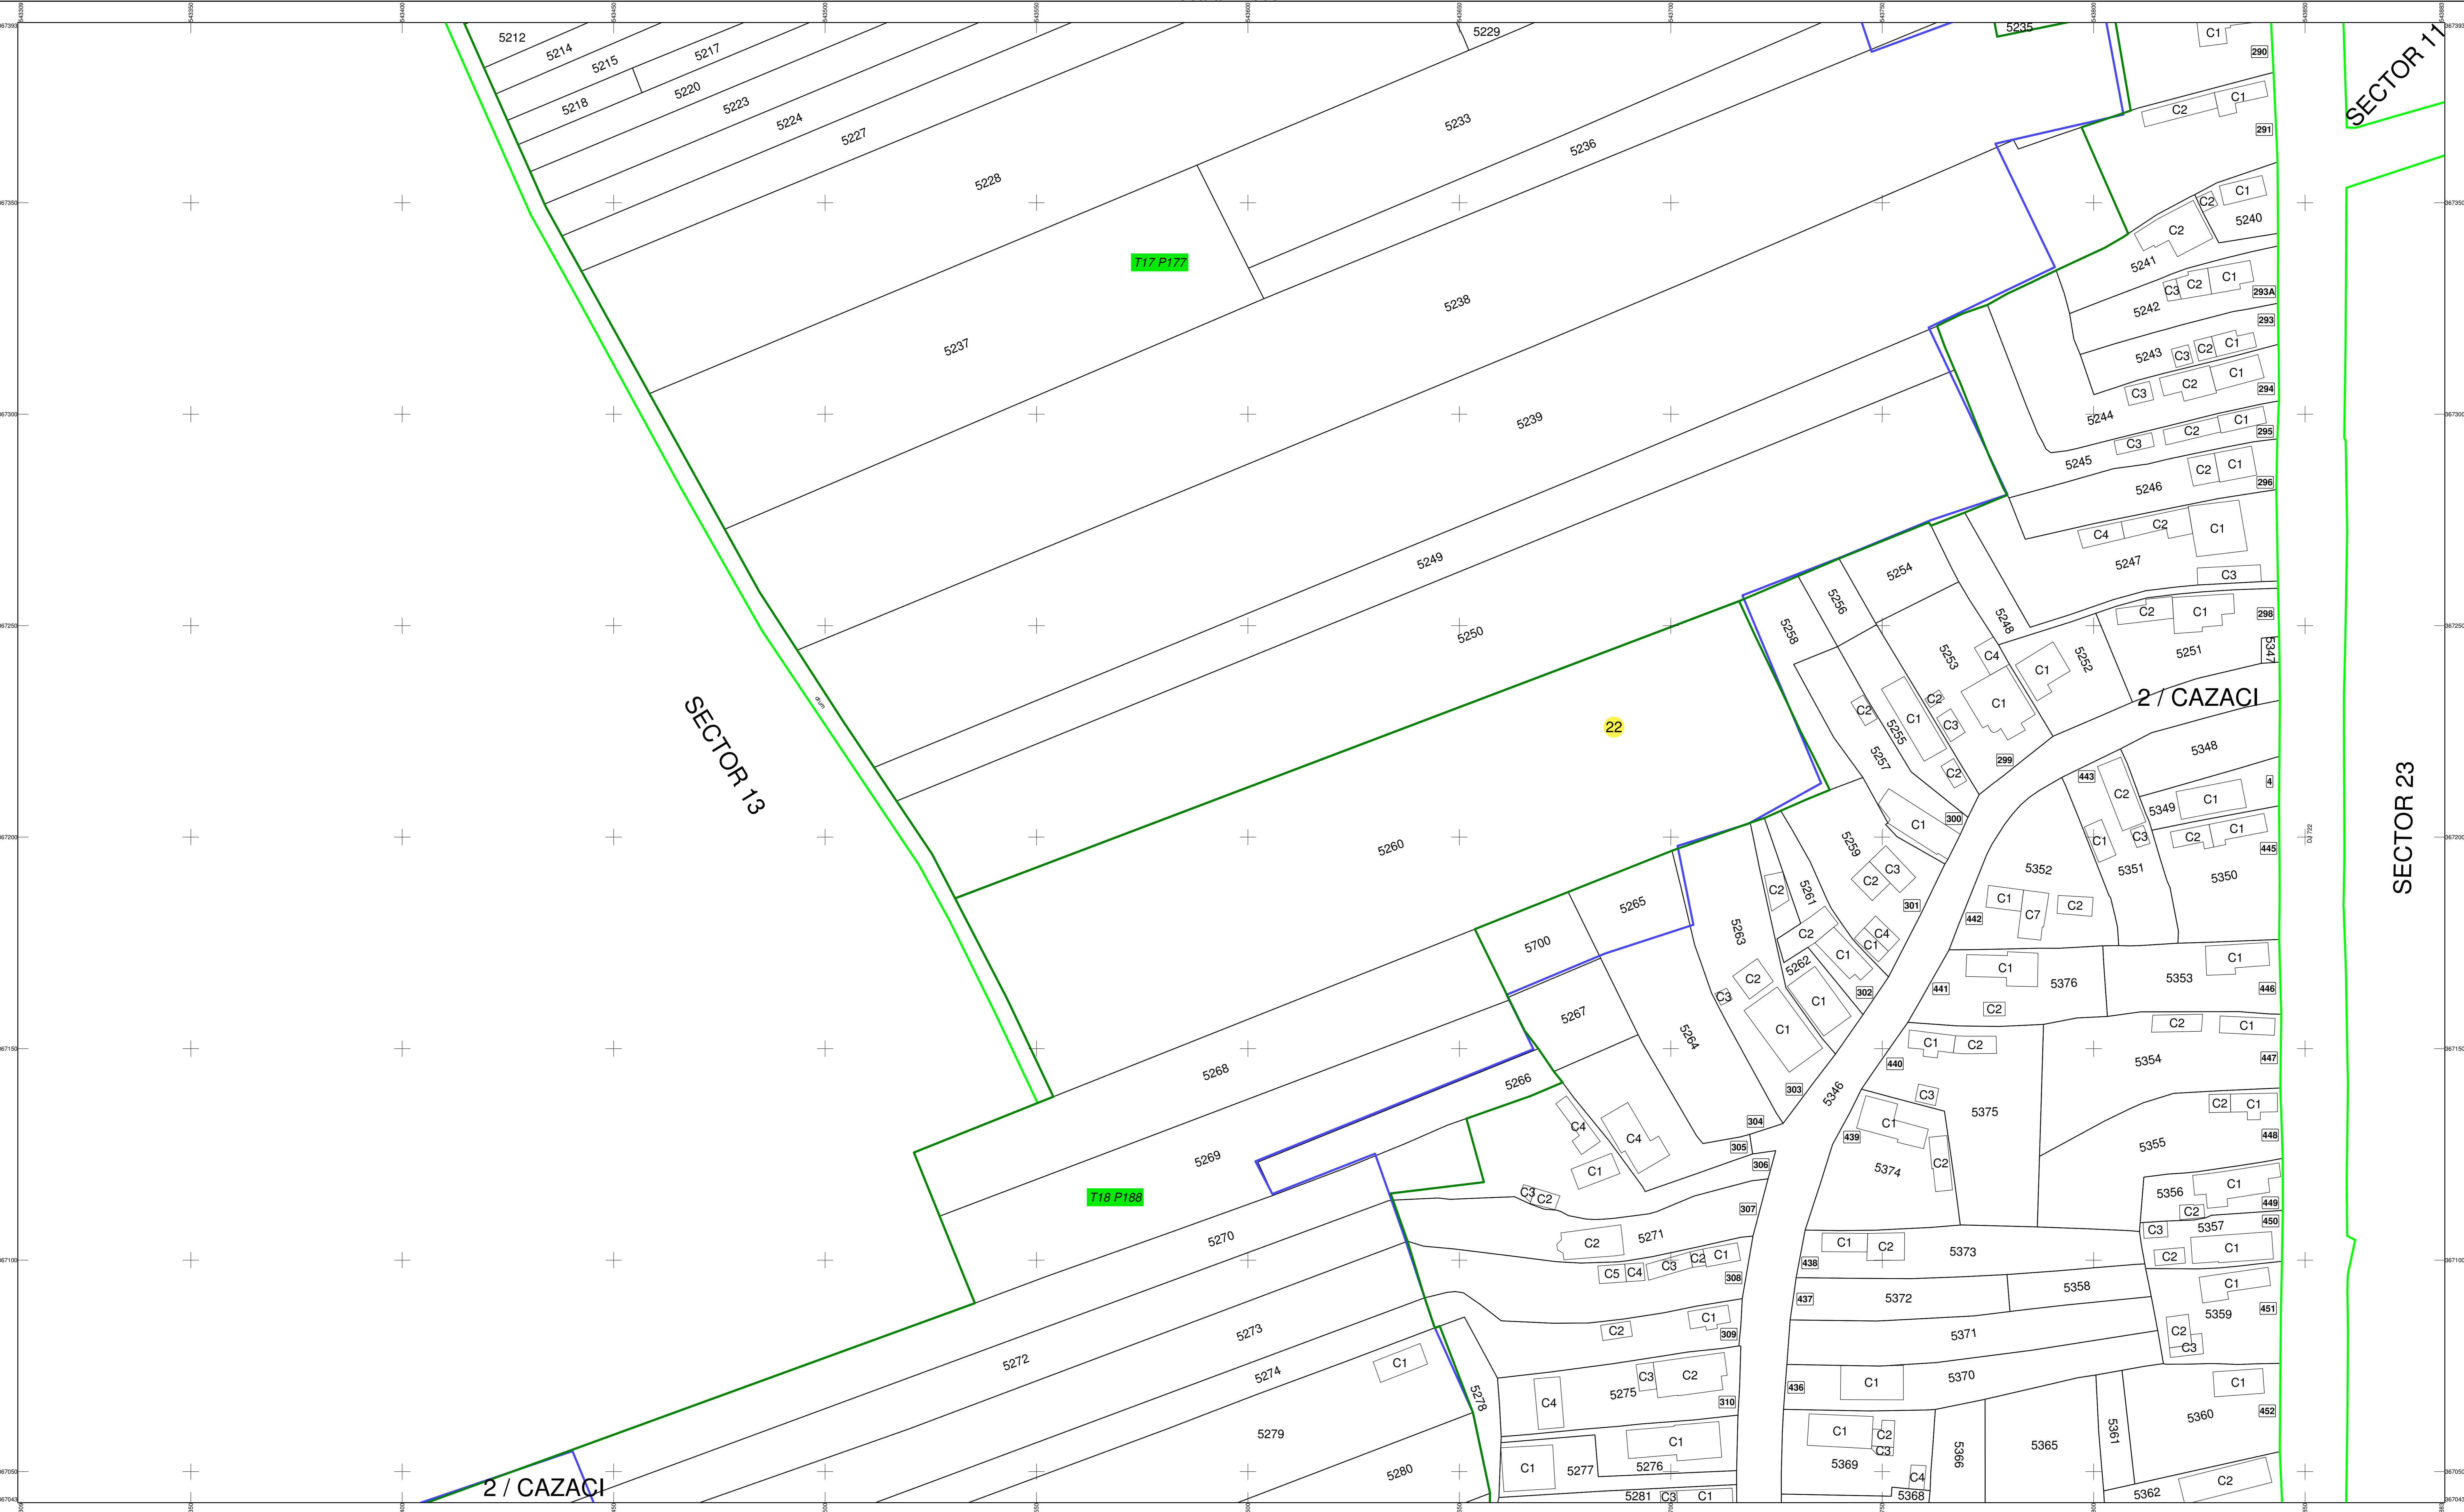

PLAN CADASTRAL

UAT Nucet, jud. Dambovită, sectorul cadastral 22

Scara 1 : 500

SECTOR 11

SECTOR 23

SECTOR 13

2 / CAZACI

2 / CAZACI

sistem de proiectie "STEREO 70"

Schita cu dispunerea sectoarelor cadastrale

Legenda	
	Limita UAT
	Limita intravilan
	Limita sector cadastral
	Limita tarla
	Limita imobil
	Limita constructie
	22 Numar sector cadastral
	5200 ID imobil
	C1 ID constructie
	26 Numar postal

S.C. DOBRA TRAVERS SRL
mai 2026

Inregistrare sistematica, UAT Nucet Anul 2026
copie spre publicare