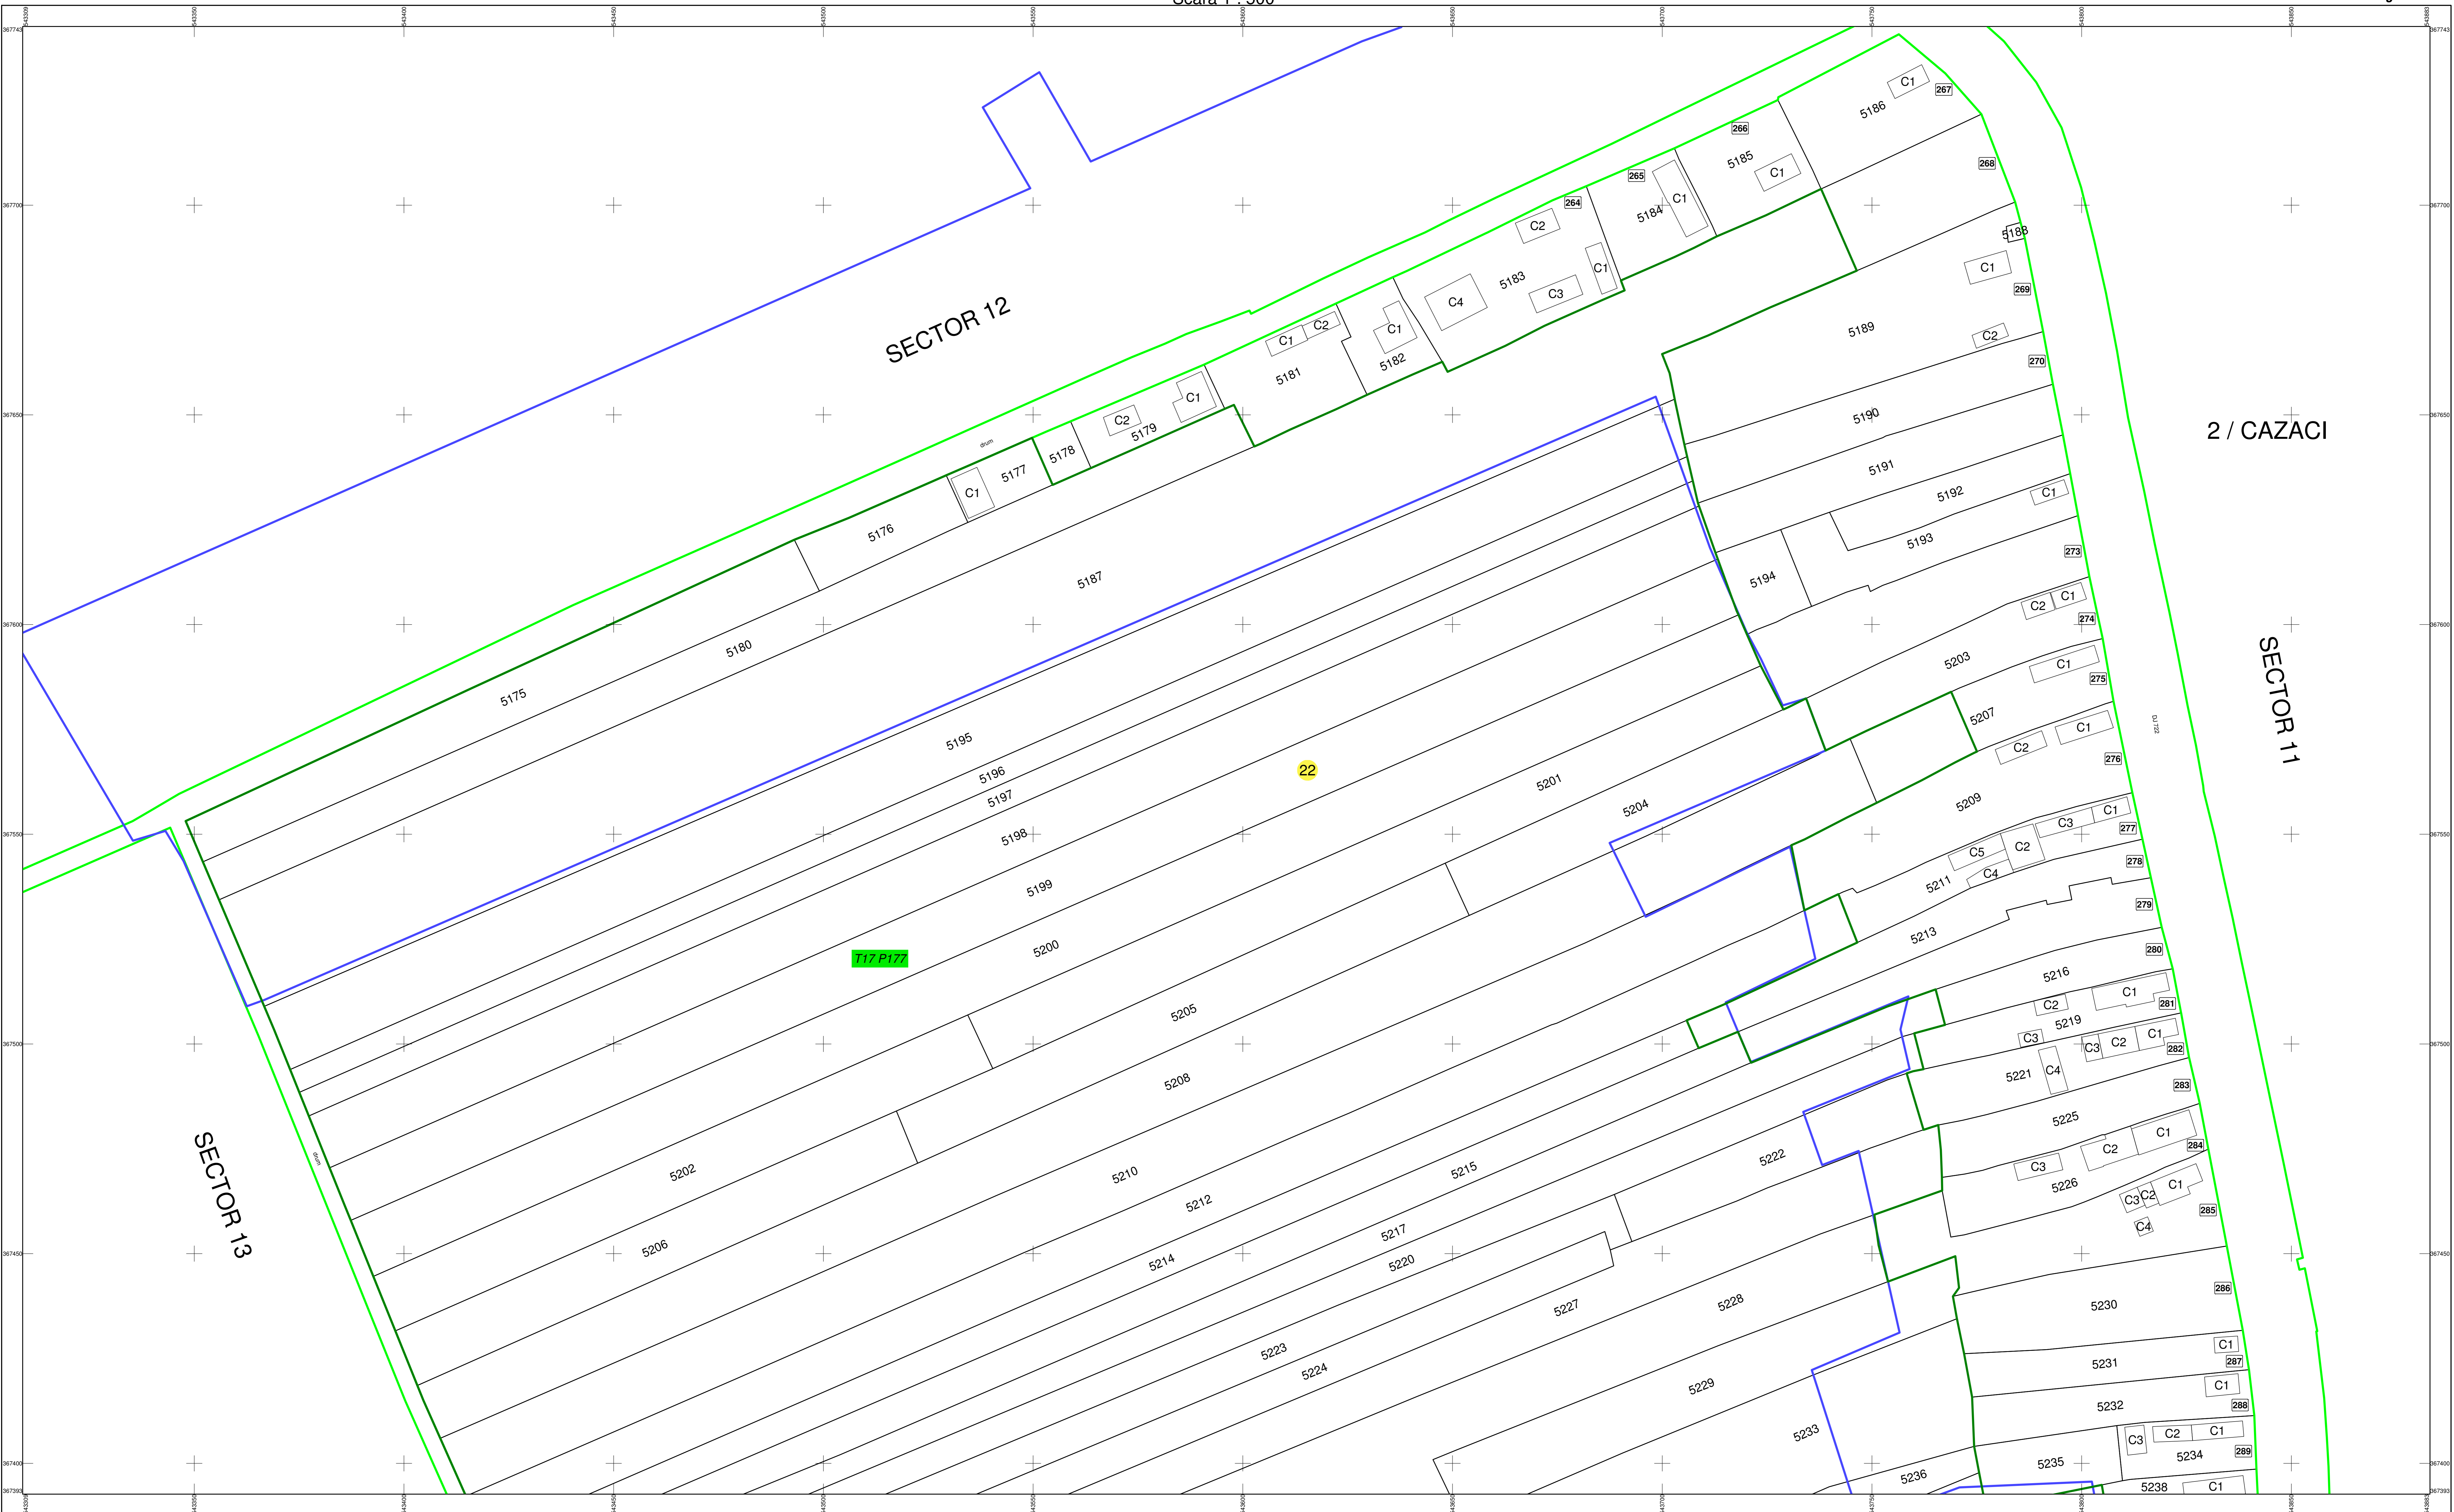

PLAN CADASTRAL

UAT Nucet, jud. Dambovită, sectorul cadastral 22

Scara 1 : 500

sistem de proiectie "STEREO 70"

Schita cu dispunerea sectoarelor cadastrale

Legenda	
	Limita UAT
	Limita intravilan
	Limita sector cadastral 5200
	Limita tarla
	Limita imobil
	Limita constructie
22	Numar sector cadastral
5200	ID imobil
C1	ID constructie
26	Numar postal

S.C. DOBRA TRAVERS SRL
mai 2026

Inregistrare sistematica, UAT Nucet Anul 2026
copie spre publicare