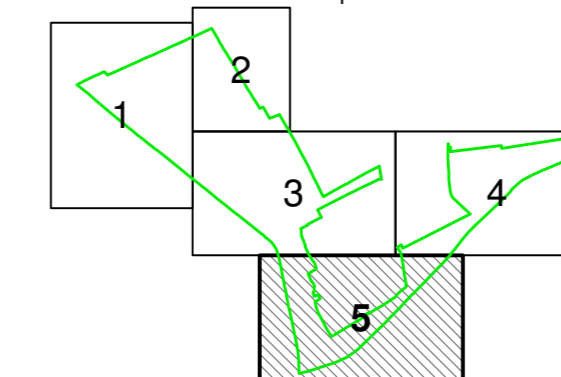

Legenda	
	Limita UAT
	Limita intravilan
	Limita sector cadastral
	Limita tarla
	Limita imobil
	Limita constructie
	11 Numar sector cadastral
	5200 ID imobil
	C1 ID constructie
	26 Numar postal

Flacardarea planselor