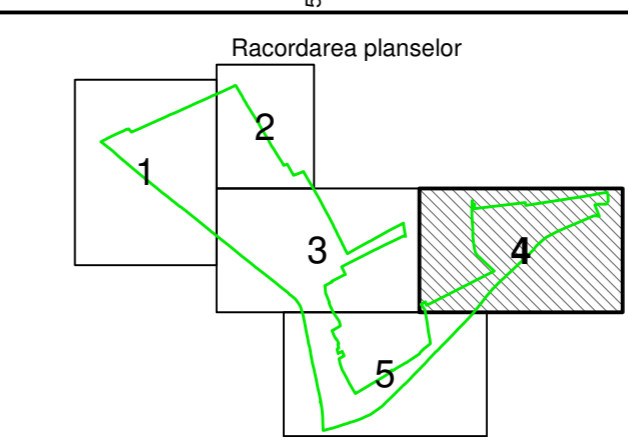

PLAN CADASTRAL

UAT Nucet, jud. Dambovita, sectorul cadastral 11

Scara 1 : 500

sistem de proiectie "STEREO 70"

Schita cu dispunerea sectoarelor cadastrale

Legenda	
	Limita UAT
	Limita intravilan
	Limita sector cadastral
	Limita tarla
	Limita imobil
	Limita constructie
11	Numar sector cadastral
5200	ID imobil
C1	ID constructie
26	Numar postal