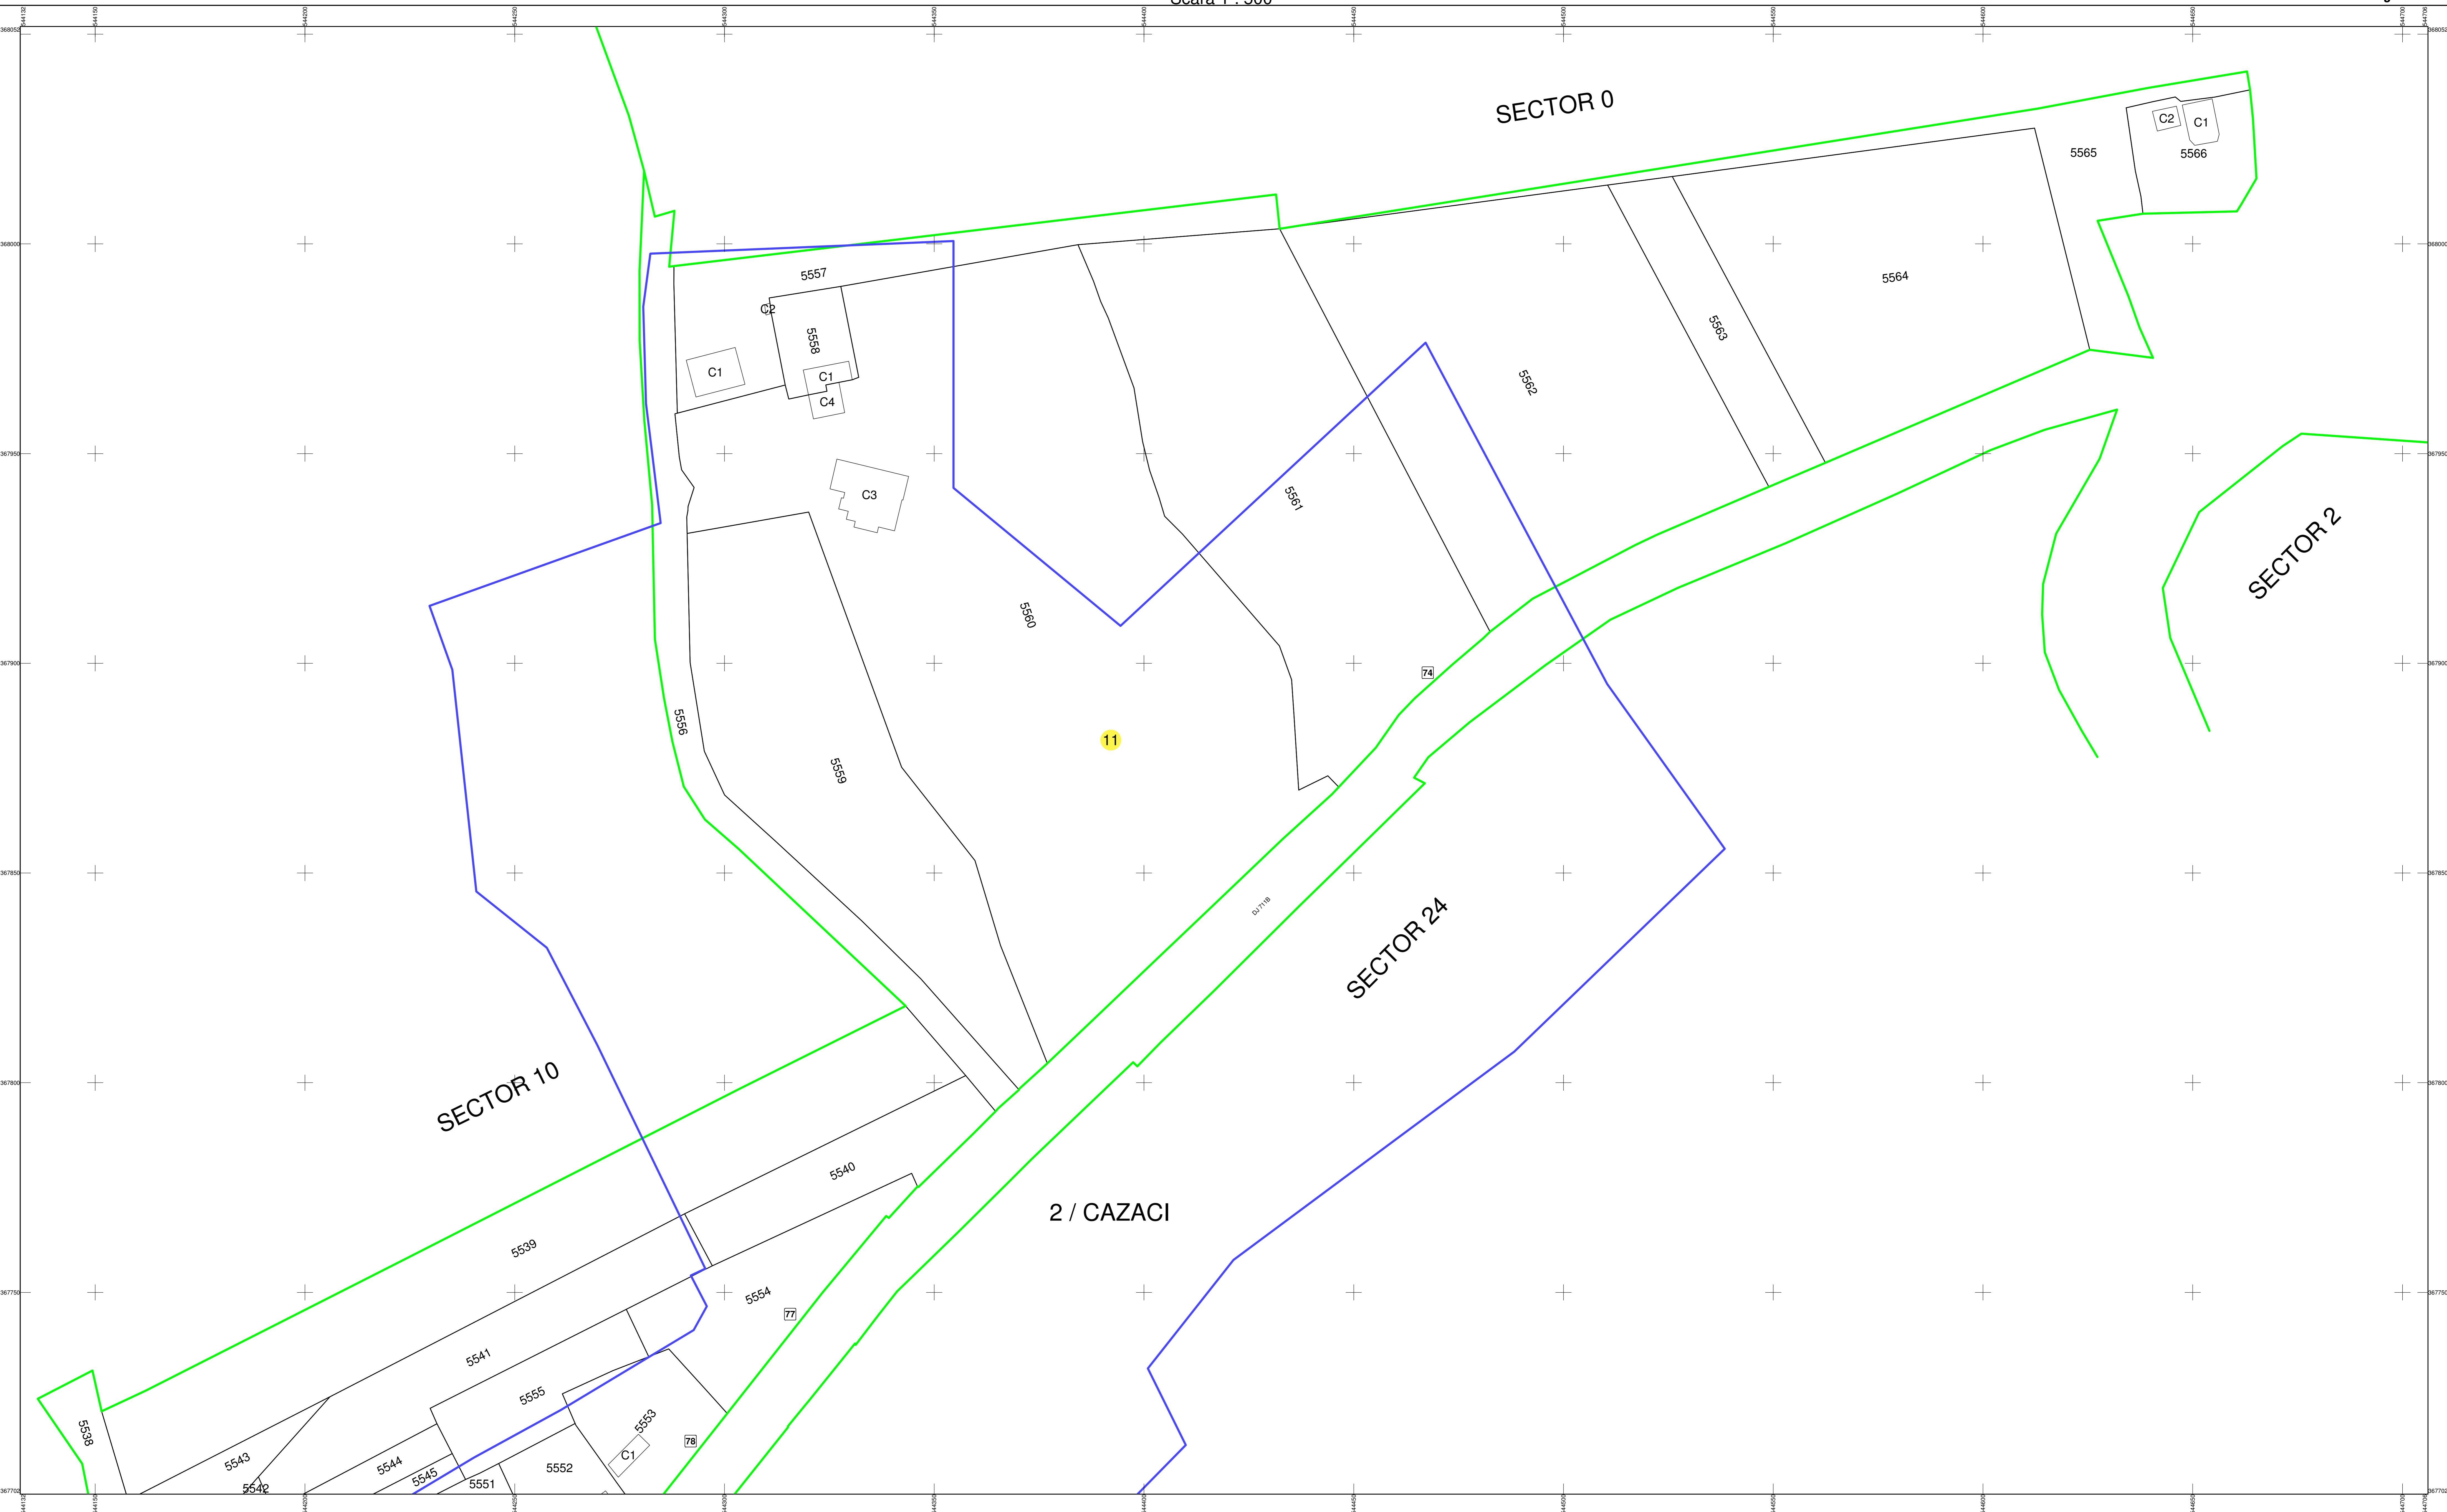

PLAN CADASTRAL

UAT Nucet, jud. Dambovita, sectorul cadastral 11

Scara 1 : 500

sistem de proiectie "STEREO 70"

Schita cu dispunerea sectoarelor cadastrale

Legenda	
	Limita UAT
	Limita intravilan
	Limita sector cadastral
	Limita tarla
	Limita imobil
	Limita constructie
11	Numar sector cadastral
5200	ID imobil
C1	ID constructie
26	Numar postal

S.C. DOBRA TRAVERS SRL
mai 2026

Inregistrare sistematica, UAT Nucet Anul 2026
copie spre publicare