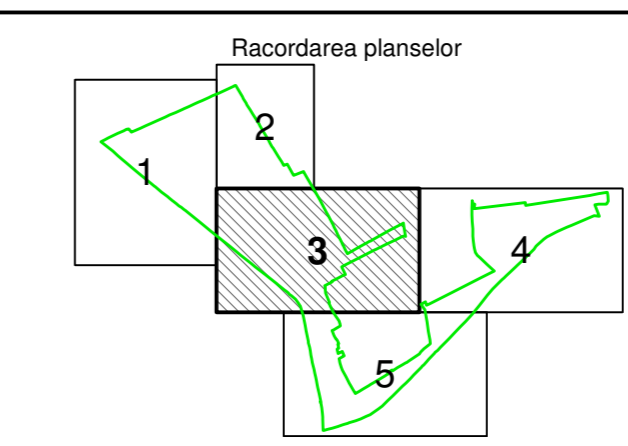

PLAN CADASTRAL

UAT Nucet, jud. Dambovită, sectorul cadastral 11

Scara 1 : 500

sistem de proiectie "STEREO 70"

Schita cu dispunerea sectoarelor cadastrale

Legenda	
	Limita UAT
	Limita intravilan
	Limita sector cadastral
	Limita tarla
	Limita imobil
	Limita constructie
	Numar sector cadastral
	ID imobil
	ID constructie
	Numar postal