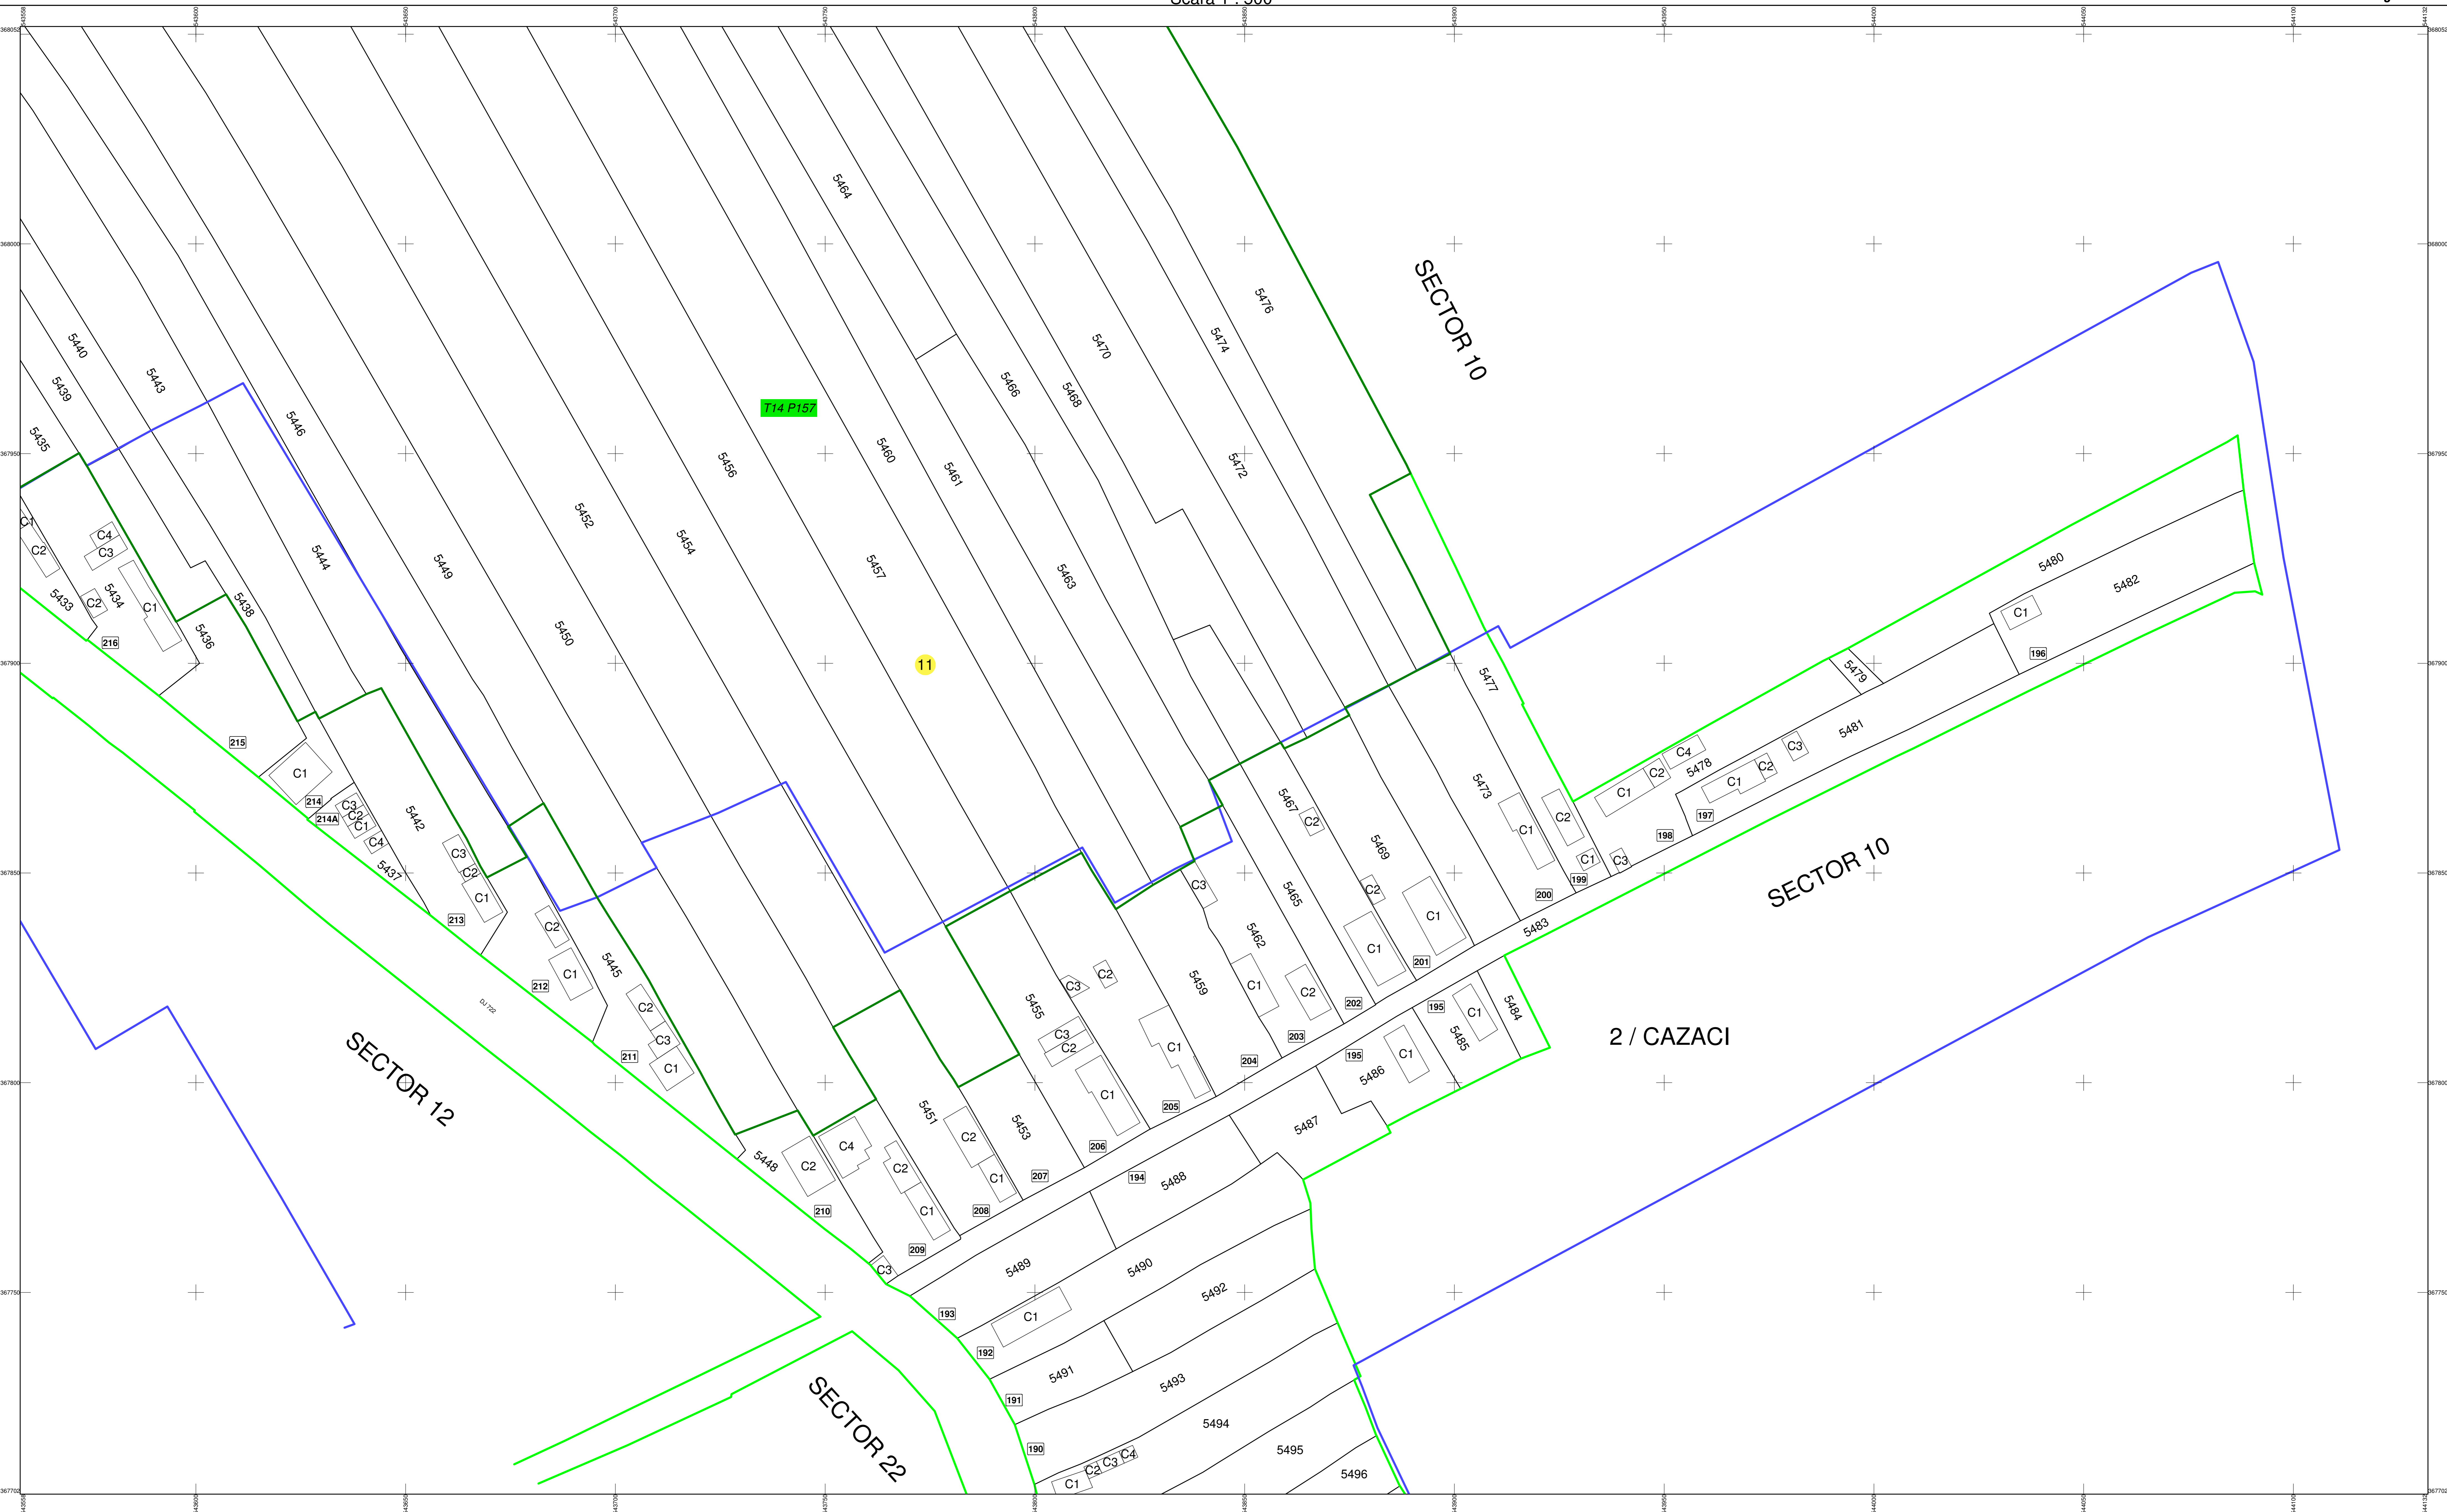

PLAN CADASTRAL

UAT Nucet, jud. Dambovită, sectorul cadastral 11

Scara 1 : 500

sistem de proiectie "STEREO 70"

Schita cu dispunerea sectoarelor cadastrale

Legenda	
	Limita UAT
	Limita intravilan
	Limita sector cadastral
	Limita tarla
	Limita imobil
	Limita constructie
	Numar sector cadastral
	ID imobil
	ID constructie
	Numar postal

S.C. DOBRA TRAVERS SRL
mai 2026

Inregistrare sistematica, UAT Nucet Anul 2026
copie spre publicare