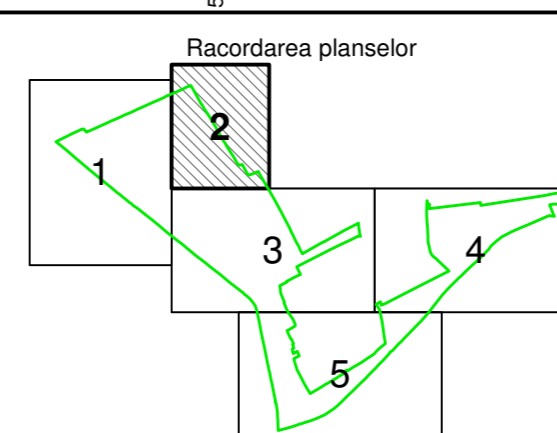

## UAT Nucet, jud. Dambovita, sectorul cadastral 11

Scara 1 : 500

sistem de proiectie "STEREO 70"

Schita cu dispunerea sectoarelor cadastrale

Legenda			
	Limita UAT		Numar sector cadastral
	Limita intravilan		ID imobil
	Limita sector cadastral		ID constructie
	Limita tarla		Numar postal
	Limita imobil		
	Limita constructie		