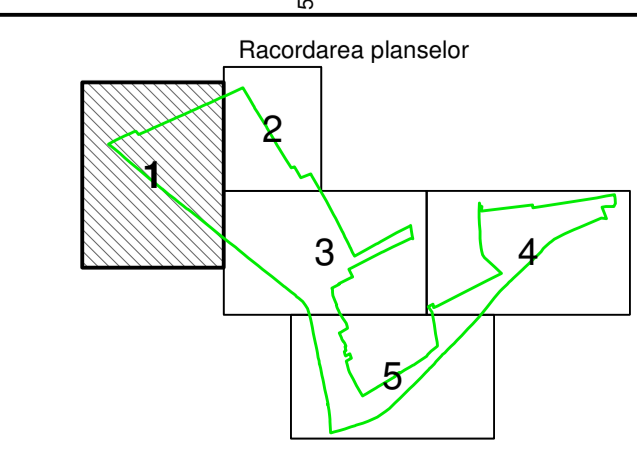

## UAT Nucet, jud. Dambovită, sectorul cadastral 11

Scara 1 : 500

sistem de proiectie "STEREO 70"

Schita cu dispunerea sectoarelor cadastrale

Legenda	
<span style="border: 1px solid red; display: inline-block; width: 10px; height: 10px;"></span>	Limita UAT
<span style="border: 1px solid blue; display: inline-block; width: 10px; height: 10px;"></span>	Limita intravilan
<span style="border: 1px solid green; display: inline-block; width: 10px; height: 10px;"></span>	Limita sector cadastral
<span style="border: 1px solid black; display: inline-block; width: 10px; height: 10px;"></span>	Limita tarla
<span style="border: 1px solid gray; display: inline-block; width: 10px; height: 10px;"></span>	Limita imobil
<span style="border: 1px solid black; display: inline-block; width: 10px; height: 10px;"></span>	Limita constructie
<span style="background-color: yellow; border: 1px solid black; border-radius: 50%; padding: 2px;">11</span>	Numar sector cadastral
<span style="background-color: yellow; border: 1px solid black; padding: 2px;">5200</span>	ID imobil
<span style="background-color: white; border: 1px solid black; padding: 2px;">C1</span>	ID constructie
<span style="border: 1px solid black; padding: 2px;">26</span>	Numar postal