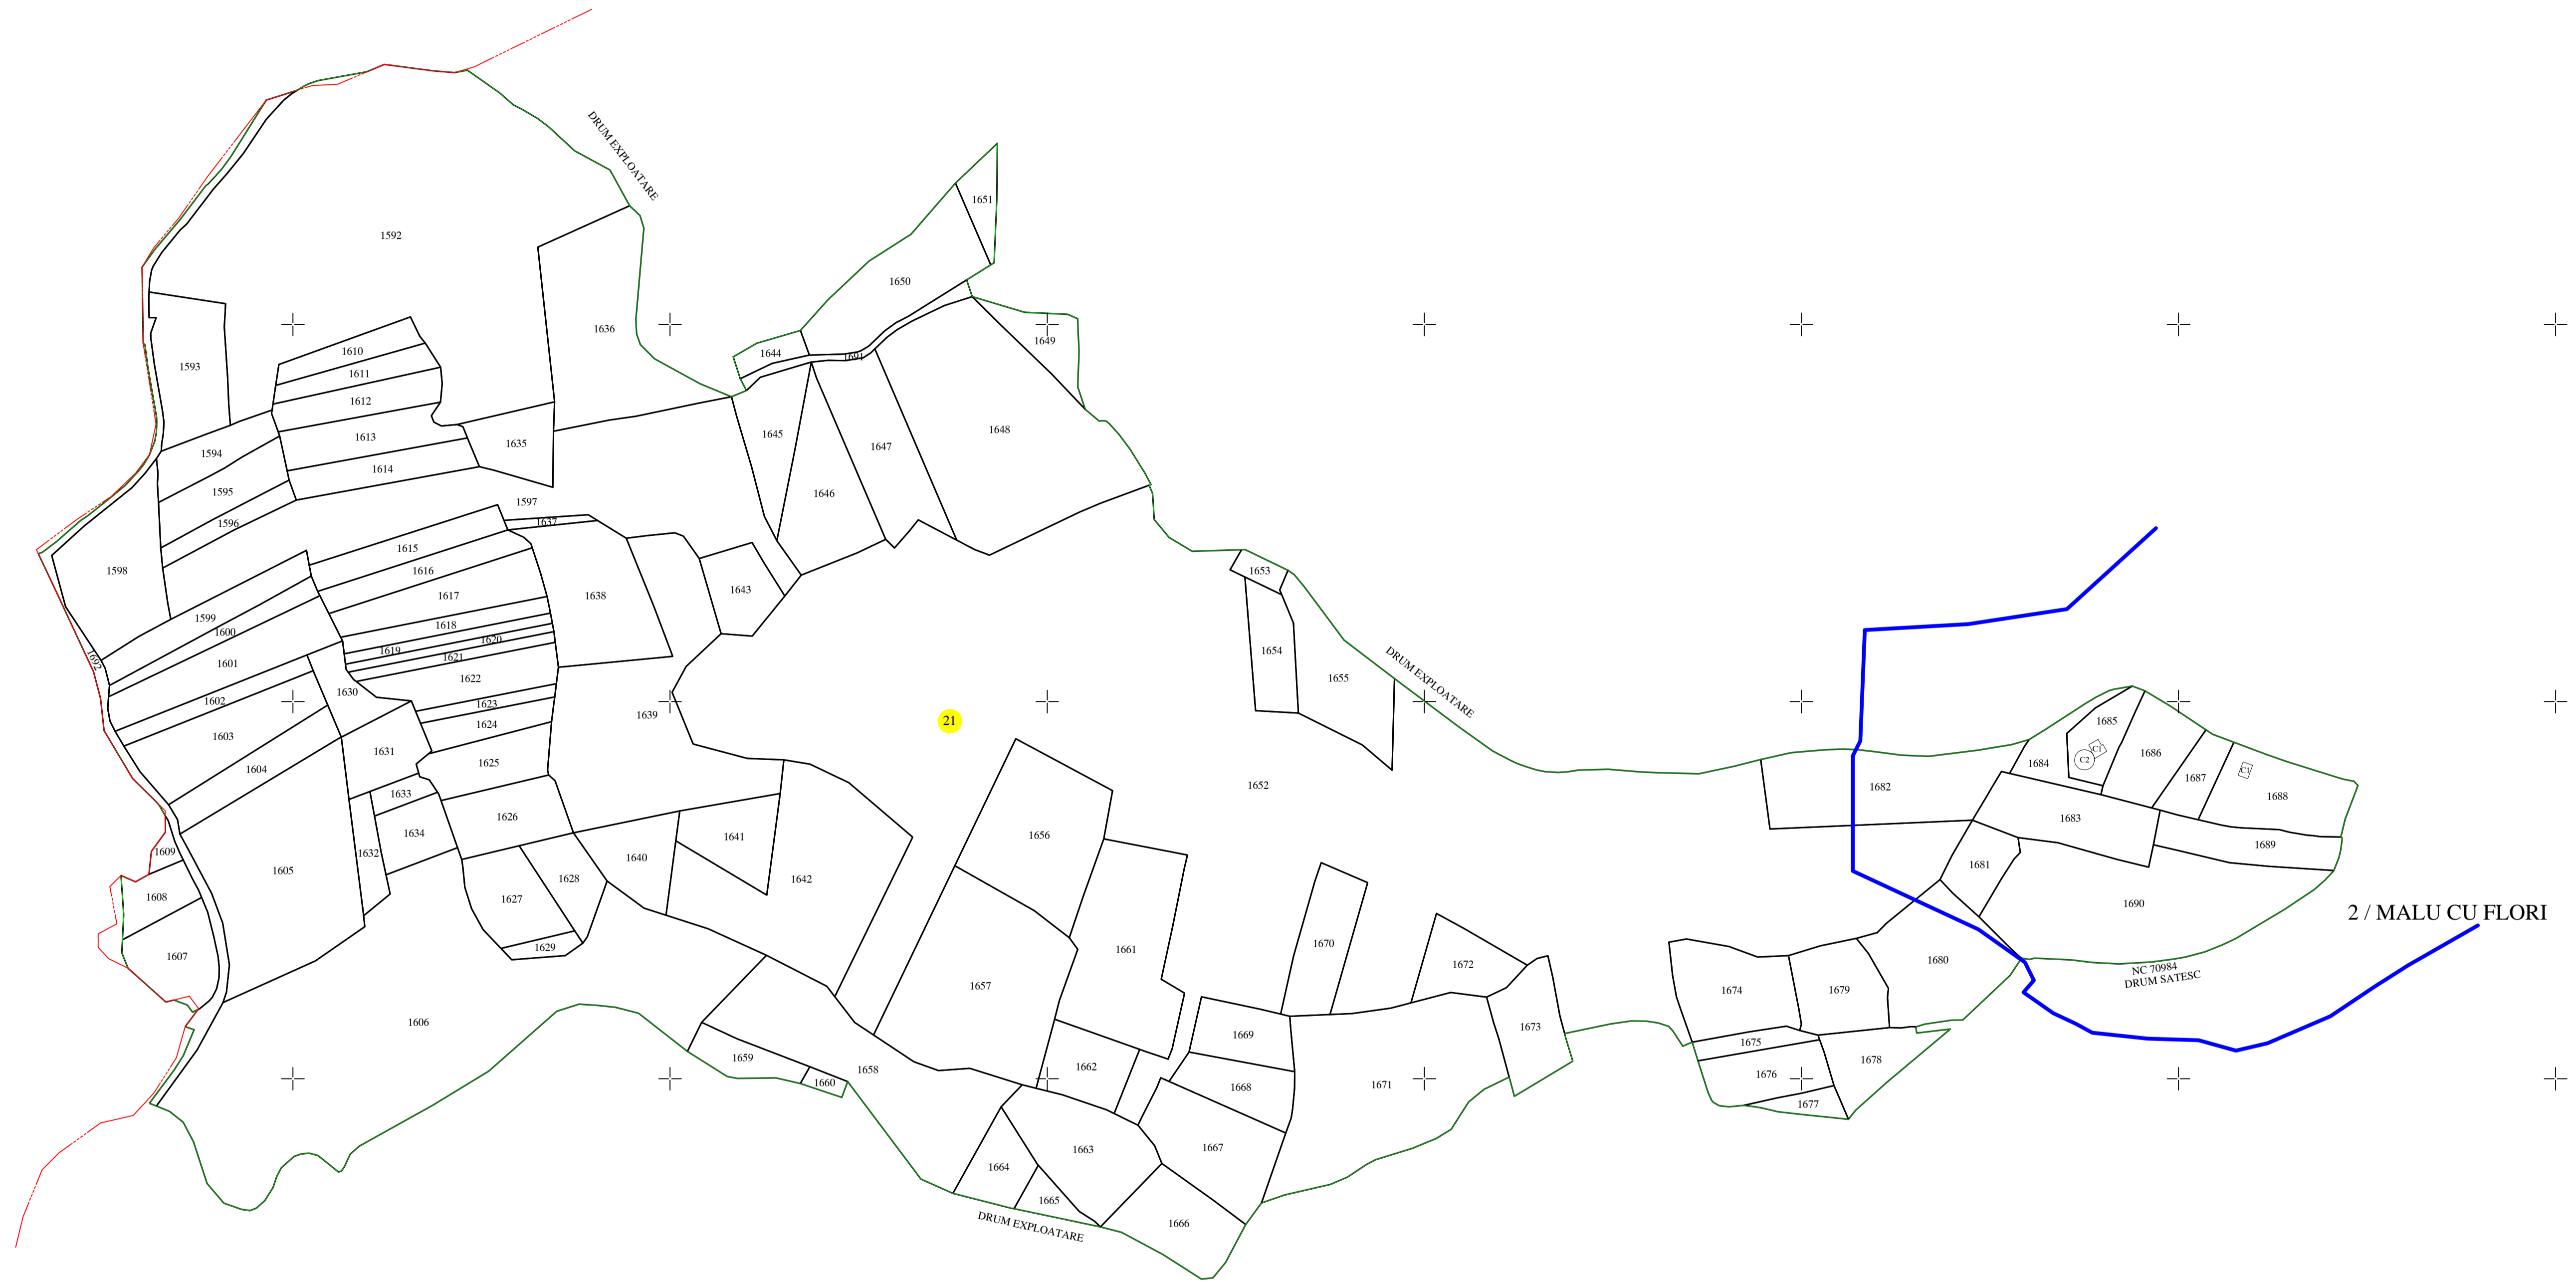

PLAN CADASTRAL
UAT: Malu cu Flori, judetul: DAMBOVITA, Sect. cad. 21, plansa 1
Scara 1:2000
Sistem de proiectie: stereografic 1970
Spre Publicare

2 / MALU CU FLORI

Legenda

- Limita intravilan
- Limita sector cadastral
- Limita imobile
- - - Limita UAT