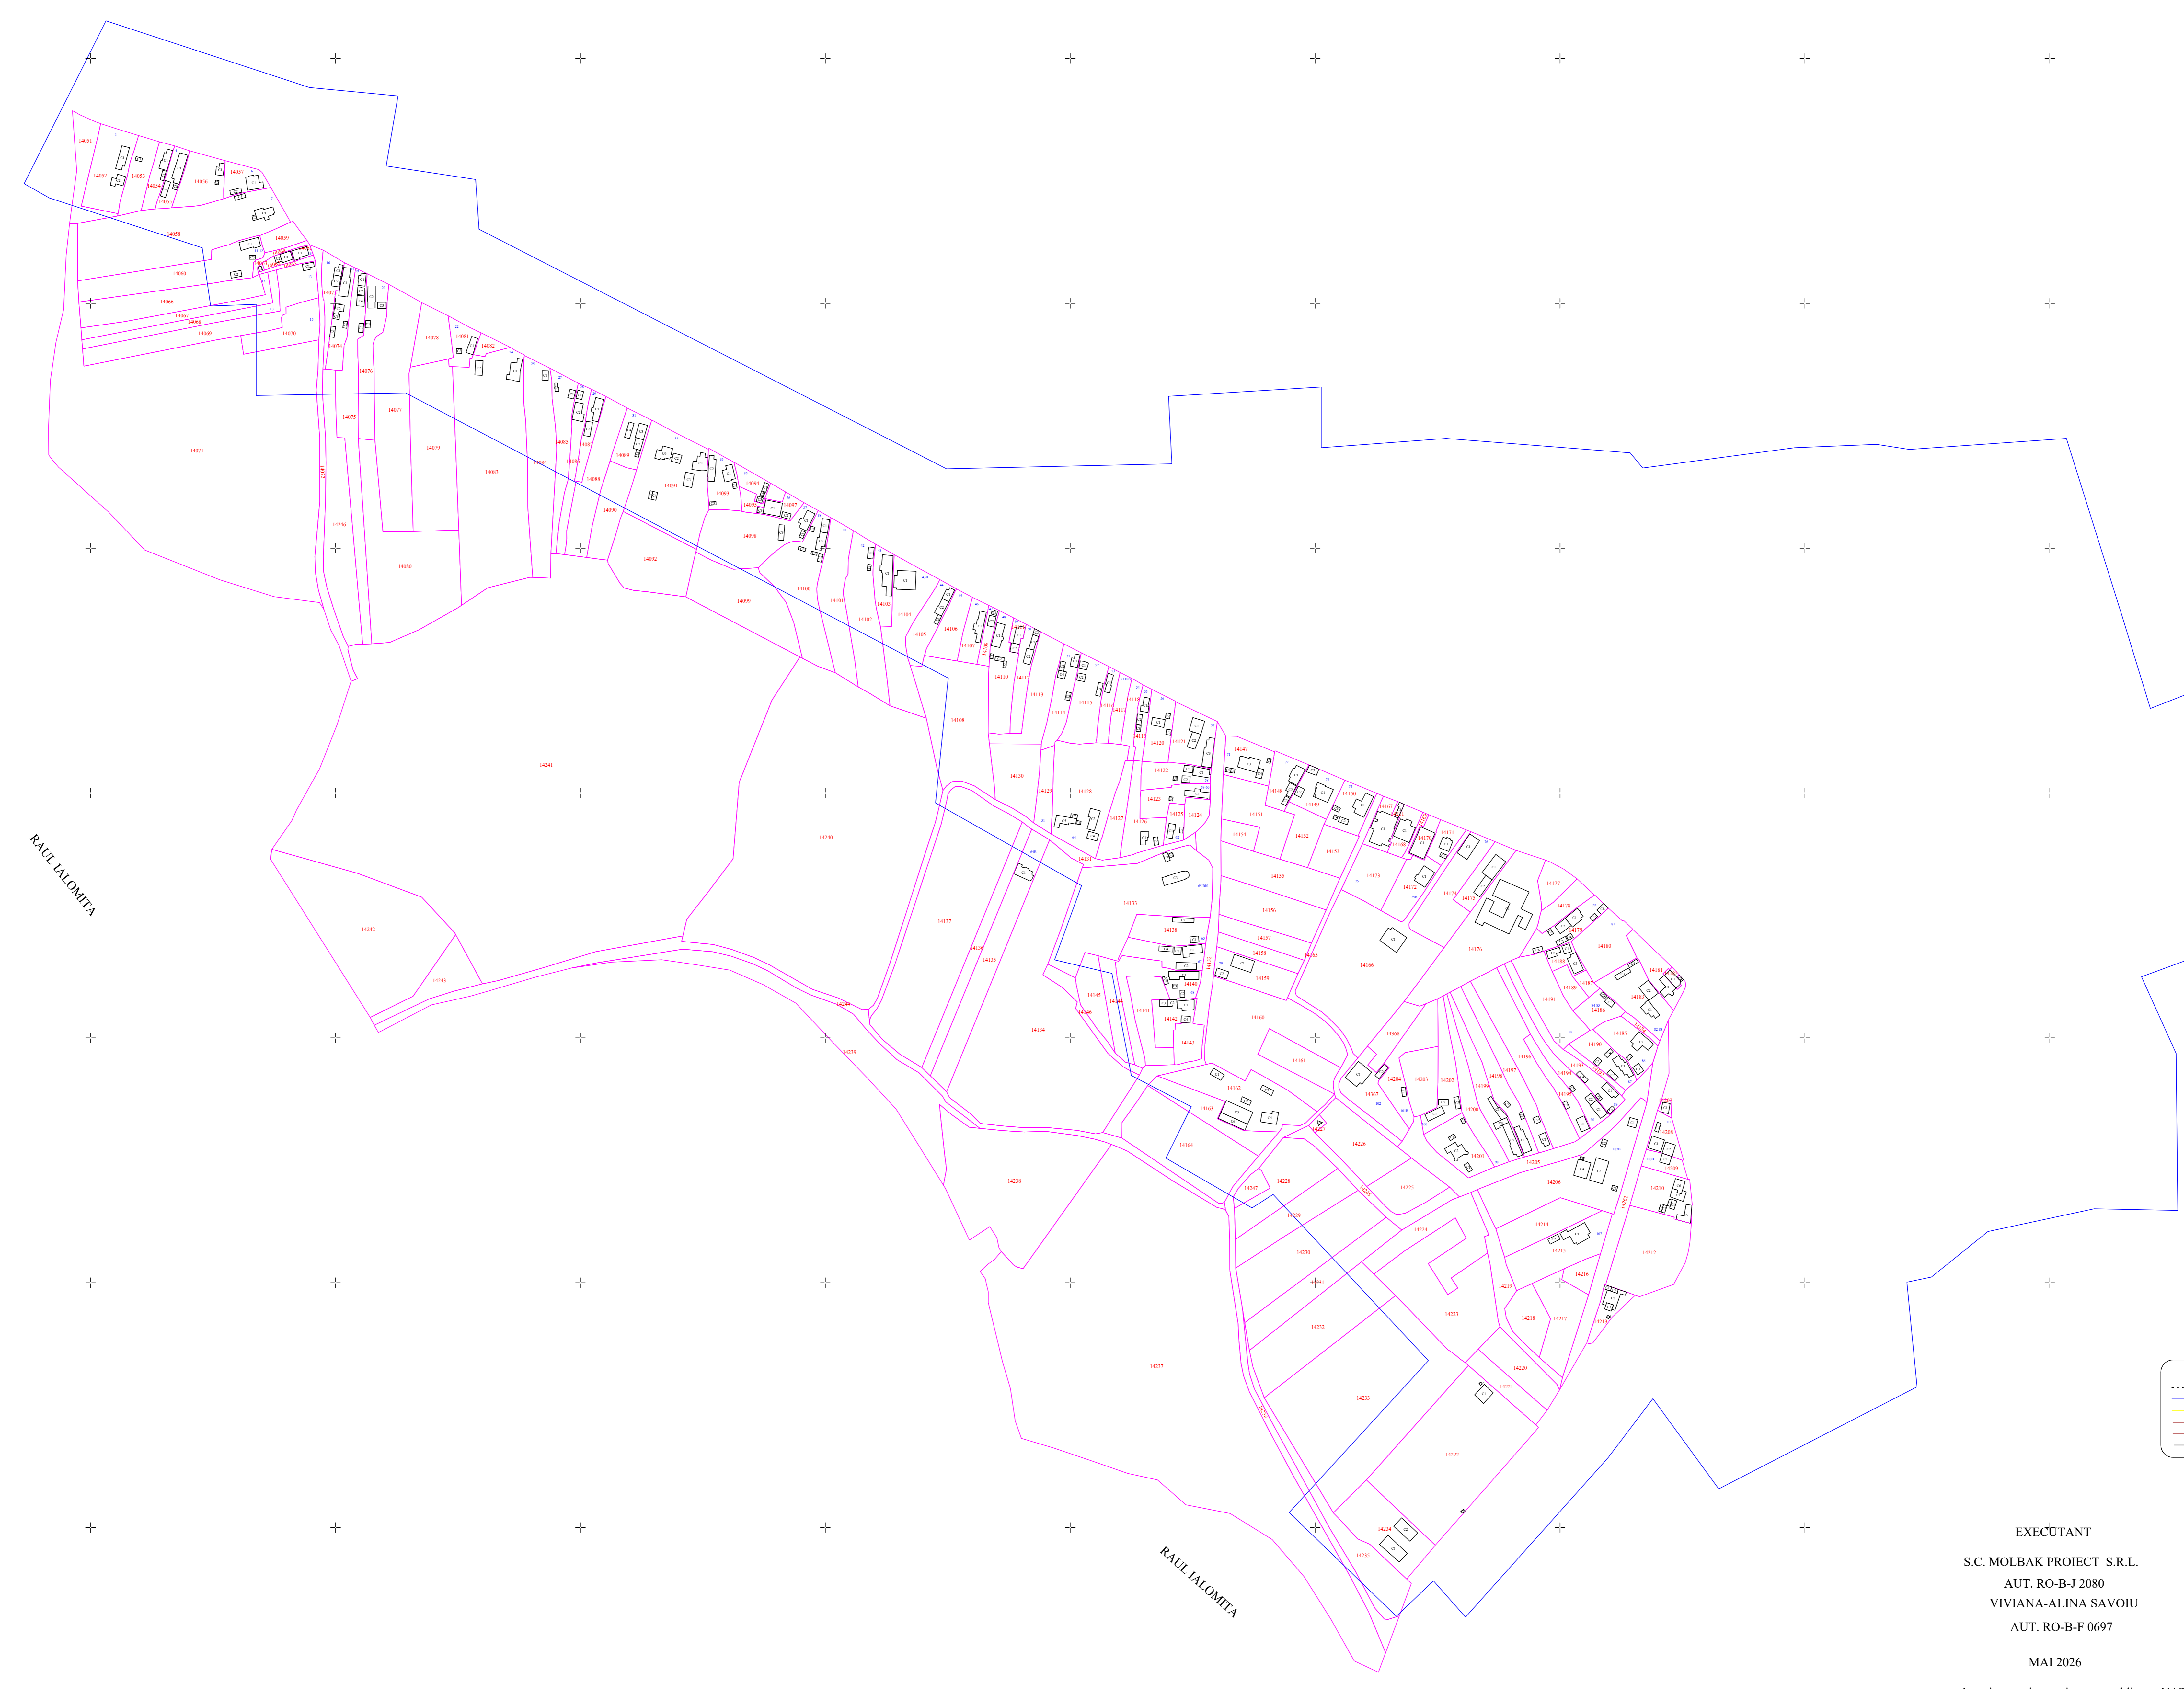

PLAN CADASTRAL  
SCARA 1:2000  
UAT FINTA, JUDETUL DAMBOVITA  
SECTORUL CADASTRAL 29  
PLANSĂ 1

| LEGENDA |                  |
|---------|------------------|
| .....   | LIMITA UAT       |
| .....   | LIMITA INRAVILAN |
| .....   | LIMITA SECTOR    |
| .....   | LIMITA IMOBIL    |
| .....   | CONSTRUCTIE      |
| .....   | LIMITA TARLA     |

EXECUTANT  
S.C. MOLBAK PROIECT S.R.L.  
AUT. RO-B-J 2080  
VIVIANA-ALINA SAVOIU  
AUT. RO-B-F 0697  
MAI 2026  
Inregistrare sistematica, spre publicare, UAT Finta