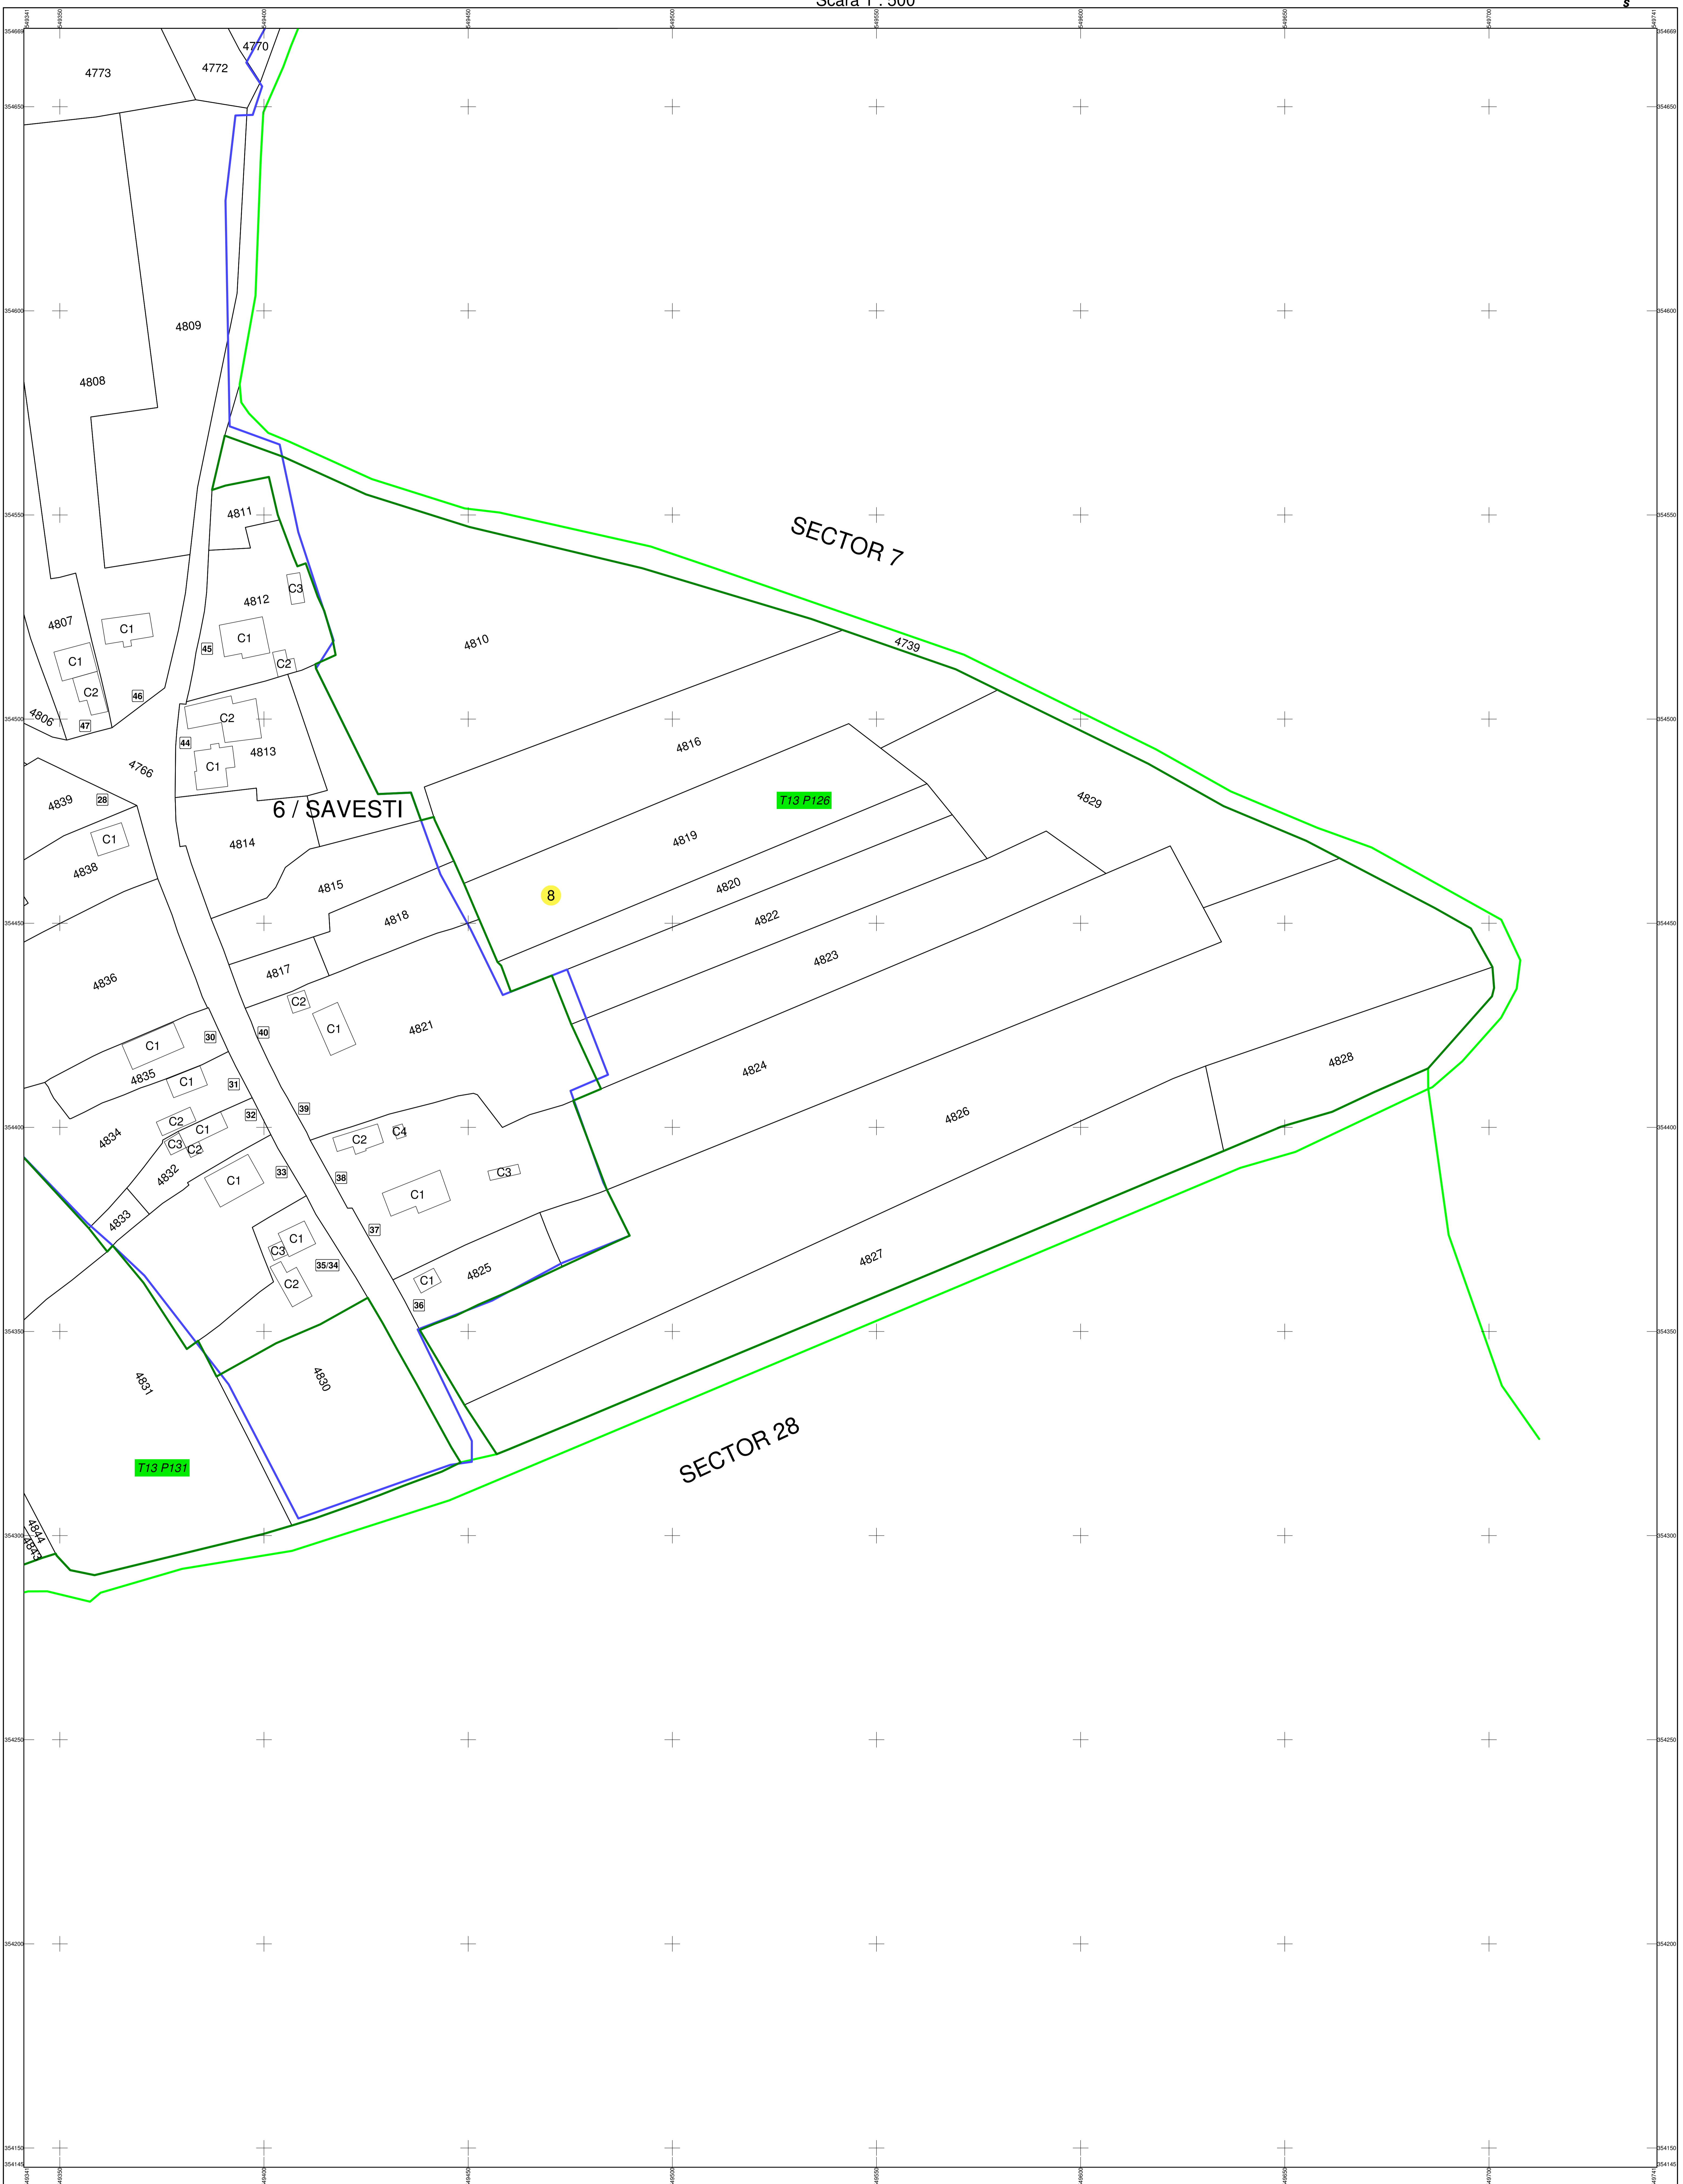

# PLAN CADASTRAL

## UAT Branistea, jud. Dambovită, sectorul cadastral 8

Scara 1 : 500

sistem de proiectie "STEREO 70"

Legenda	
<span style="color: red;">—</span>	Limita UAT
<span style="color: blue;">—</span>	Limita intravilan
<span style="color: green;">—</span>	Limita sector cadastral
<span style="color: lightgreen;">—</span>	Limita tarla
<span style="border: 1px solid black; display: inline-block; width: 10px; height: 10px;"></span>	Limita imobil
<span style="border: 1px solid black; display: inline-block; width: 10px; height: 10px;"></span>	Limita constructie
<span style="background-color: yellow; border-radius: 50%; padding: 2px;">8</span>	Numar sector cadastral
<span style="background-color: lightgreen; padding: 2px;">T13 P128</span>	ID imobil
<span style="border: 1px solid black; padding: 2px;">C1</span>	ID constructie
<span style="border: 1px solid black; padding: 2px;">45</span>	Numar postal