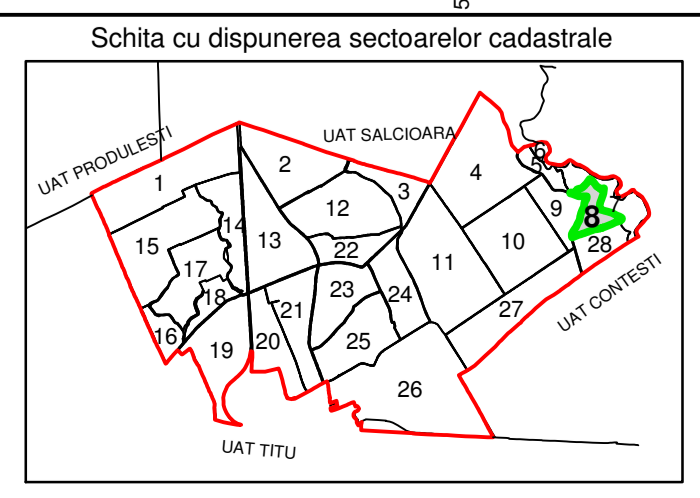

# PLAN CADASTRAL

## UAT Branistea, jud. Dambovită, sectorul cadastral 8

Scara 1 : 500

sistem de proiectie "STEREO 70"

Legenda	
<span style="color: red;">—</span>	Limita UAT
<span style="color: blue;">—</span>	Limita intravilan
<span style="color: green;">—</span>	Limita sector cadastral
<span style="color: lightgreen;">—</span>	Limita tarla
<span style="border: 1px solid black; display: inline-block; width: 10px; height: 10px;"></span>	Limita imobil
<span style="border: 1px solid black; display: inline-block; width: 10px; height: 10px;"></span>	Limita constructie
<span style="background-color: yellow; border-radius: 50%; padding: 2px;">8</span>	Numar sector cadastral
<span style="background-color: lightgreen; padding: 2px;">T13 P128</span>	ID imobil
<span style="border: 1px solid black; padding: 2px;">C1</span>	ID constructie
<span style="border: 1px solid black; padding: 2px;">45</span>	Numar postal