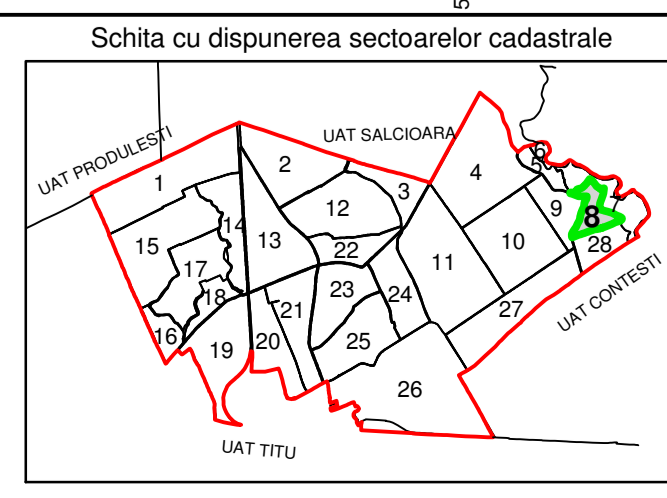

## UAT Branitea, jud. Dambovita, sectorul cadastral 8

Scara 1 : 500

6 / SAVESTI

SECTOR 9

SECTOR 28

sistem de proiectie "STEREO 70"

Legenda	
<span style="color: red;">—</span>	Limita UAT
<span style="color: blue;">—</span>	Limita intravilan
<span style="color: green;">—</span>	Limita sector cadastral
<span style="color: lightgreen;">—</span>	Limita tarla
<span style="border: 1px solid black; display: inline-block; width: 10px; height: 10px;"></span>	Limita imobil
<span style="border: 1px solid black; display: inline-block; width: 10px; height: 10px;"></span>	Limita constructie
<span style="background-color: yellow; border: 1px solid black; border-radius: 50%; padding: 2px;">8</span>	Numar sector cadastral
<span style="border: 1px solid black; border-radius: 50%; padding: 2px;">4800</span>	ID imobil
<span style="border: 1px solid black; padding: 2px;">C1</span>	ID constructie
<span style="border: 1px solid black; border-radius: 50%; padding: 2px;">50</span>	Numar postal