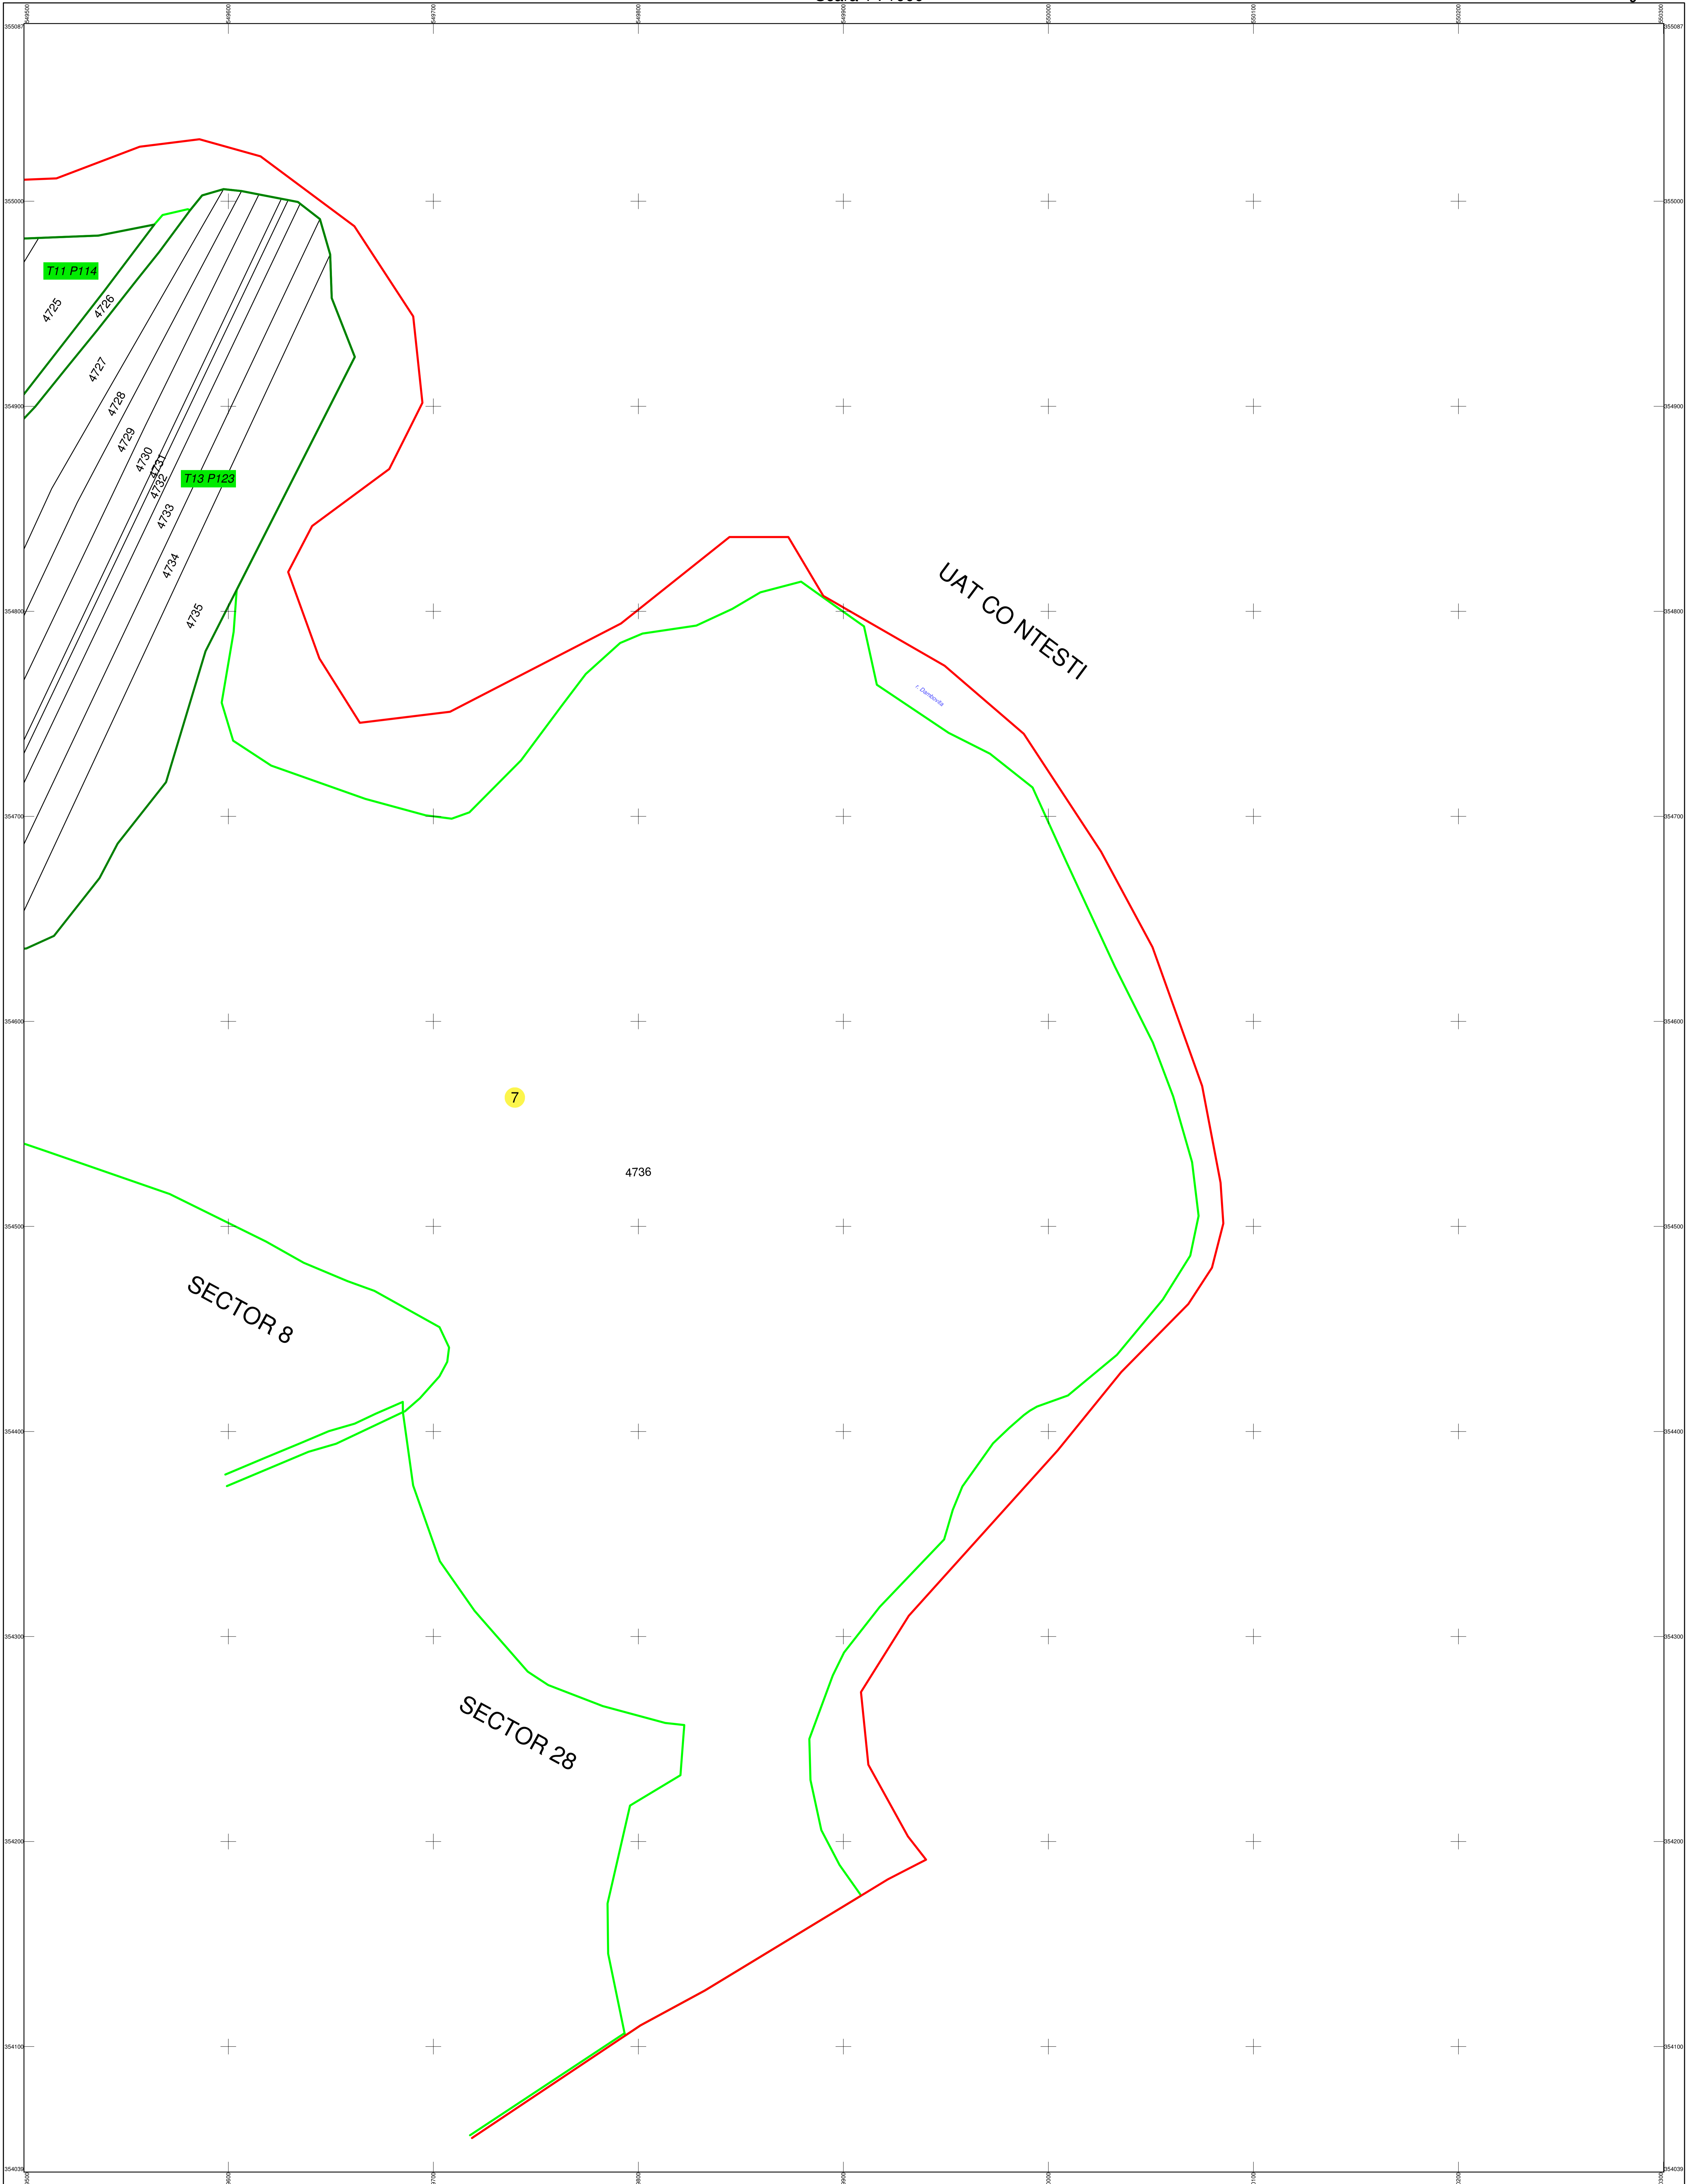

PLAN CADASTRAL

UAT Branistea, jud. Dambovita, sectorul cadastral 7

Scara 1 : 1000

sistem de proiectie "STEREO 70"

Legenda	
	Limita UAT
	Limita intravilan
	Limita sector cadastral
	Limita tarla
	Limita imobil
	Limita constructie
	Numar sector cadastral
	ID imobil
	ID constructie
	Numar postal

S.C. DOBRA TRAVERS SRL
mai 2026

Inregistrare sistematica, UAT Branistea Anul 2026
copie spre publicare