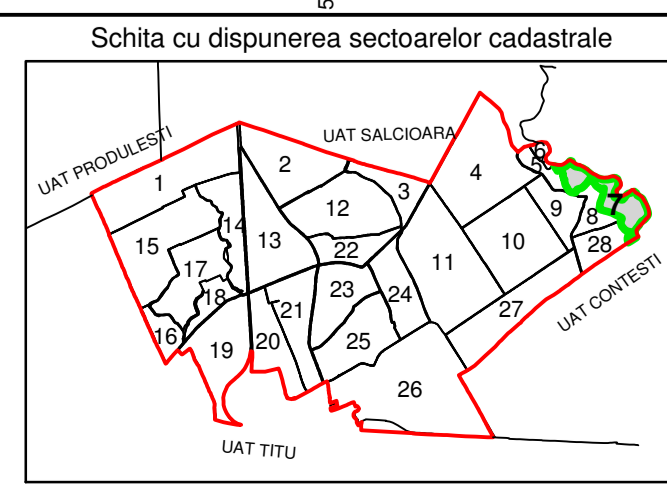

PLAN CADASTRAL

UAT Branistea, jud. Dambovita, sectorul cadastral 7

Scara 1 : 1000

sistem de proiectie "STEREO 70"

Legenda	
	Limita UAT
	Limita intravilan
	Limita sector cadastral
	Limita tarla
	Limita imobil
	Limita constructie
	Numar sector cadastral
	ID imobil
	ID constructie
	Numar postal