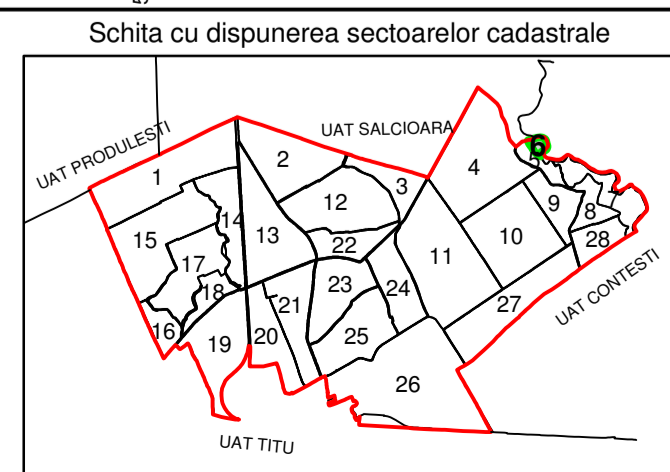

PLAN CADASTRAL

UAT Branistea, jud. Dambovita, sectorul cadastral 6

Scara 1 : 1000

sistem de proiectie "STEREO 70"

Legenda	
	Limita UAT
	Limita intravilan
	Limita sector cadastral
	Limita tarla
	Limita imobil
	Limita constructie
6	Numar sector cadastral
4680	ID imobil
C1	ID constructie
5	Numar postal