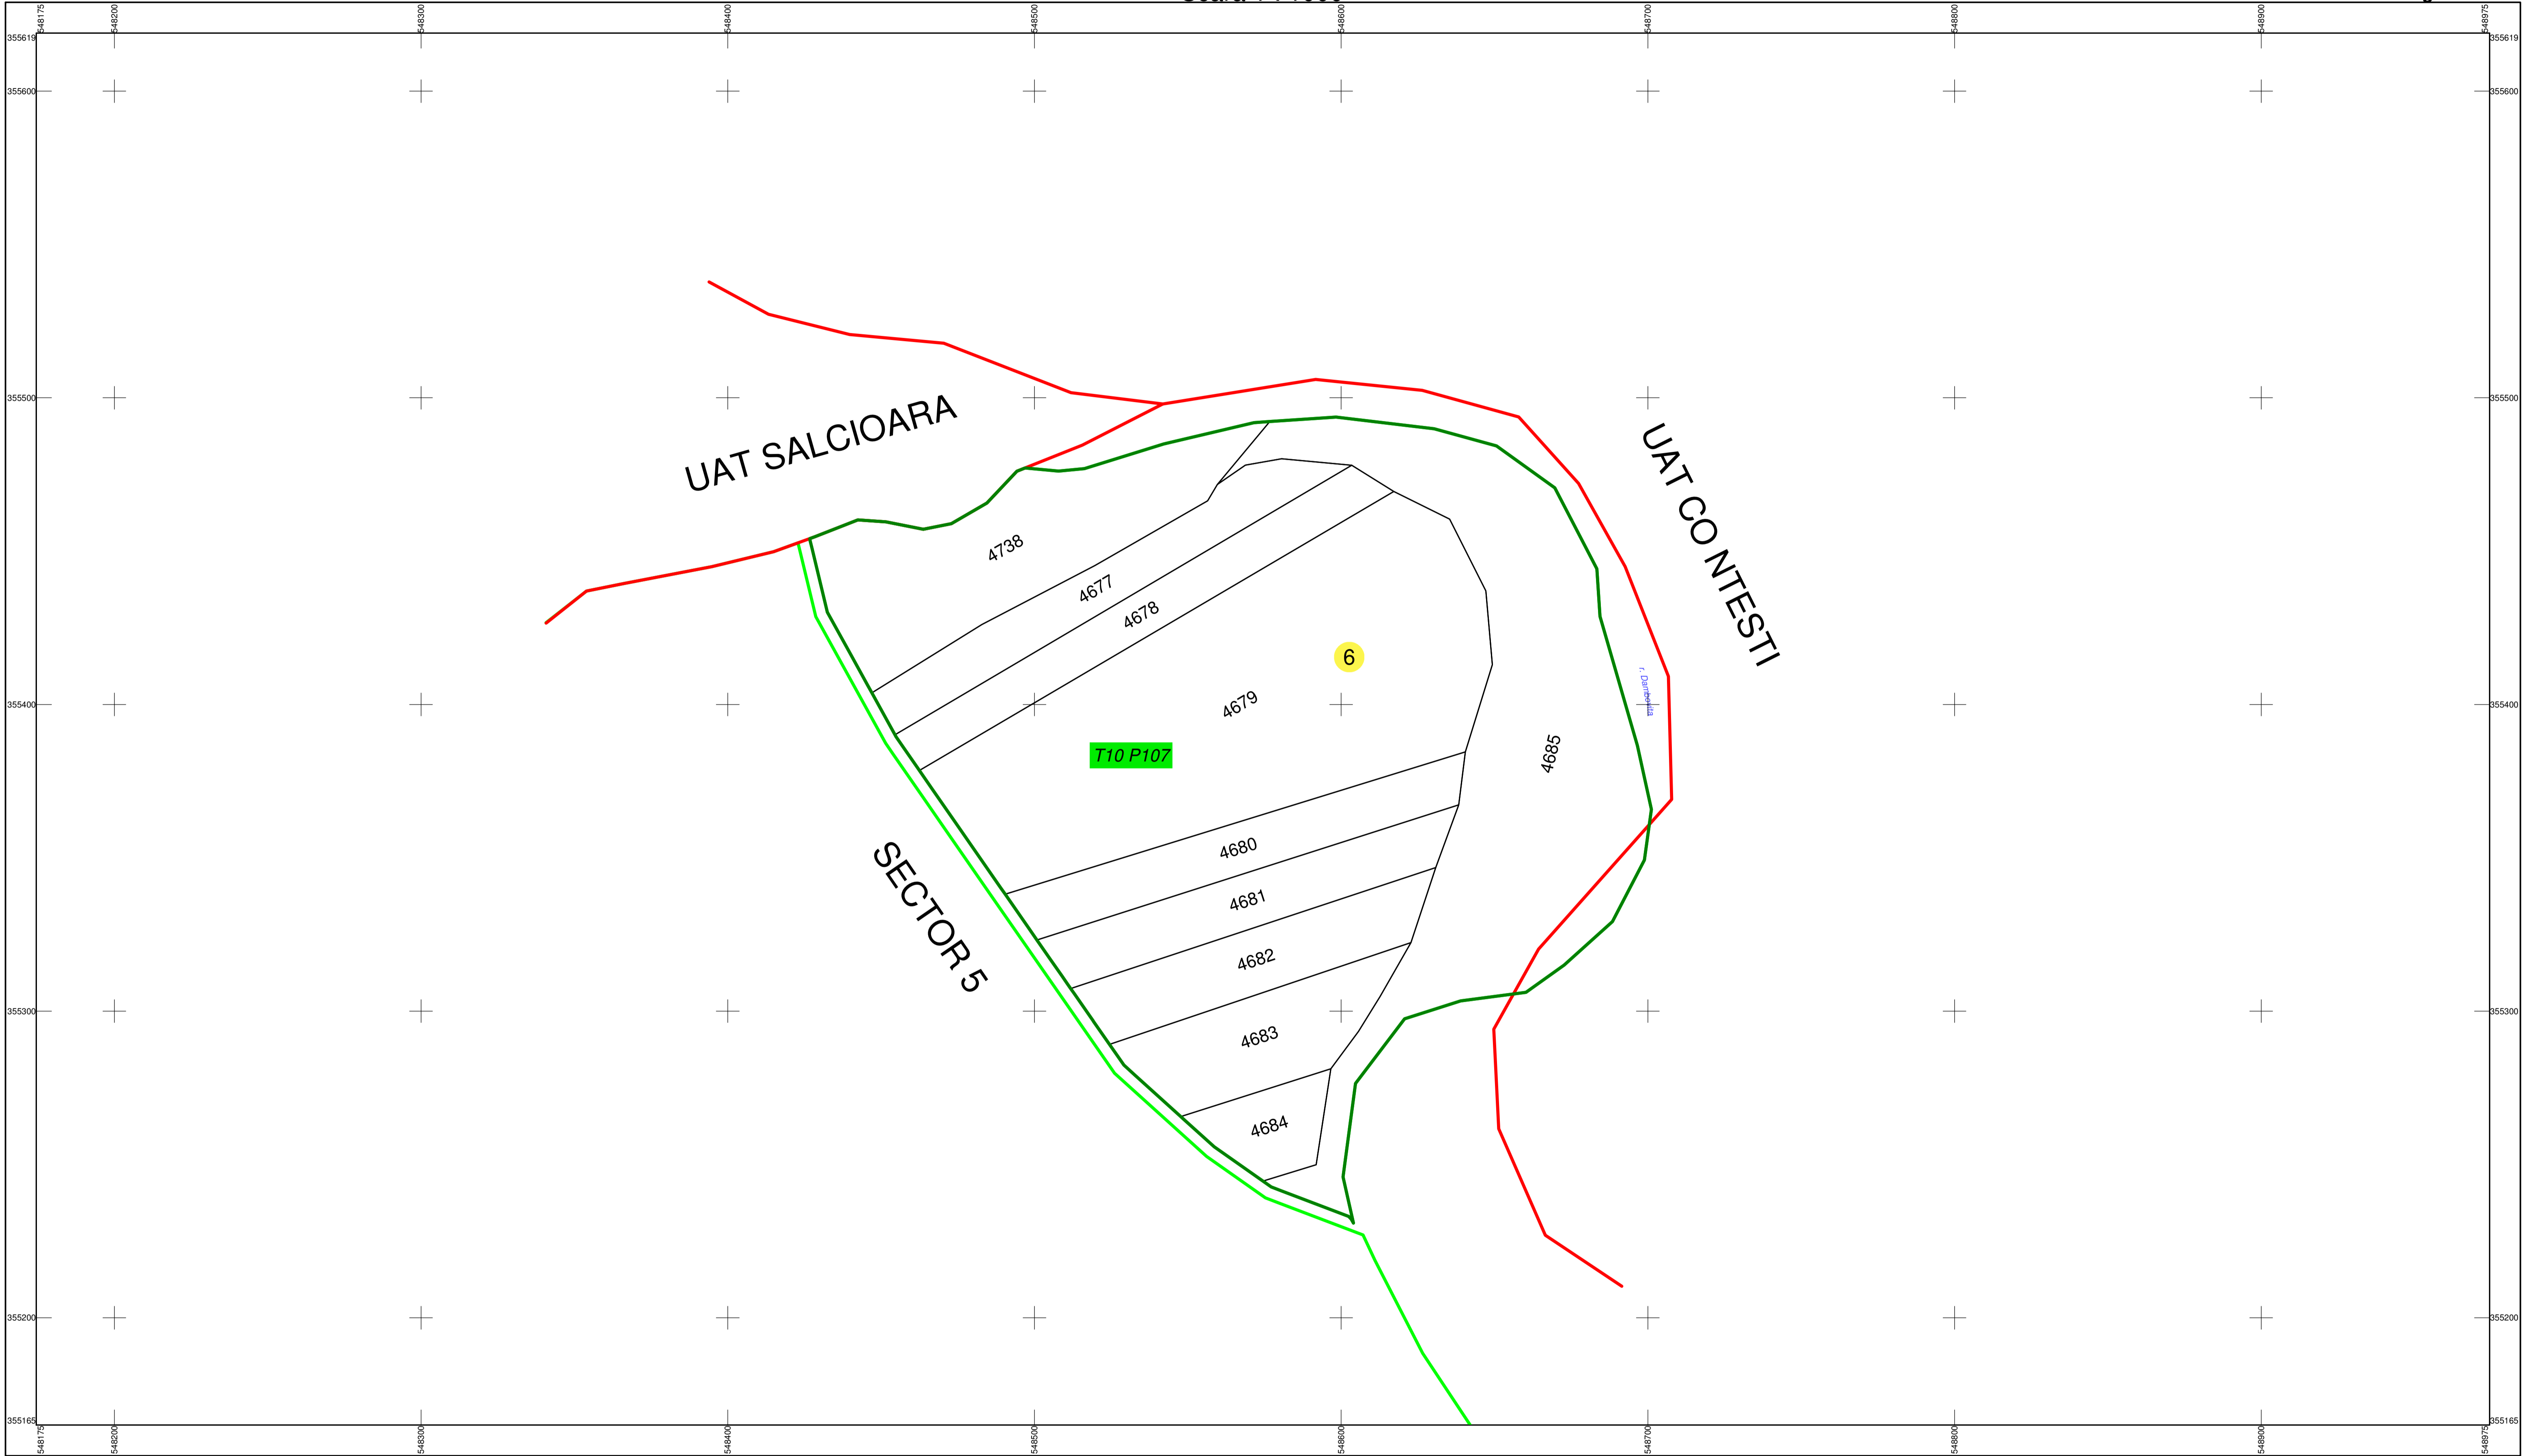

PLAN CADASTRAL

UAT Branistea, jud. Dambovita, sectorul cadastral 6

Scara 1 : 1000

sistem de proiectie "STEREO 70"

Legenda	
	Limita UAT
	Limita intravilan
	Limita sector cadastral
	Limita tarla
	Limita imobil
	Limita constructie
6	Numar sector cadastral
4680	ID imobil
C1	ID constructie
5	Numar postal

S.C. DOBRA TRAVERS SRL
mai 2026

Inregistrare sistematica, UAT Branistea Anul 2026
copie spre publicare