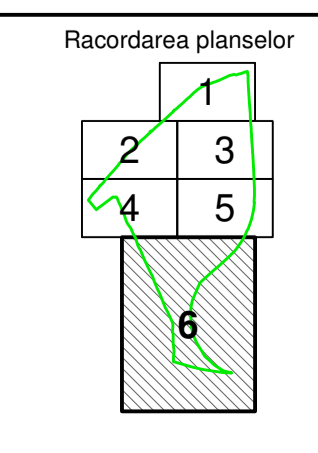

PLAN CADASTRAL

UAT Branistea, jud. Dambovita, sectorul cadastral 19

Scara 1 : 1000

sistem de proiectie "STEREO 70"

Legenda	
	Limita UAT
	Limita intravilan
	Limita sector cadastral
	Limita tarla
	Limita imobil
	Limita constructie
19	Numar sector cadastral
5000	ID imobil
C1	ID constructie
5	Numar postal