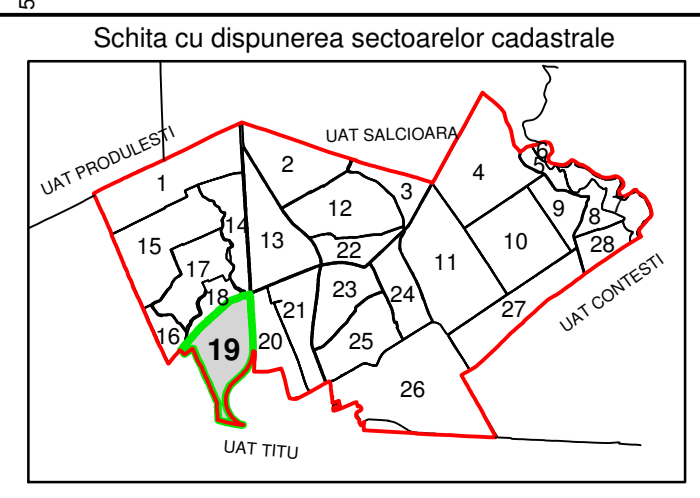

PLAN CADASTRAL

UAT Branistea, jud. Dambovita, sectorul cadastral 19

Scara 1 : 1000

sistem de proiectie "STEREO 70"

Legenda	
	Limita UAT
	Limita intravilan
	Limita sector cadastral
	Limita tarla
	Limita imobil
	Limita constructie
19	Numar sector cadastral
5000	ID imobil
C1	ID constructie
5	Numar postal