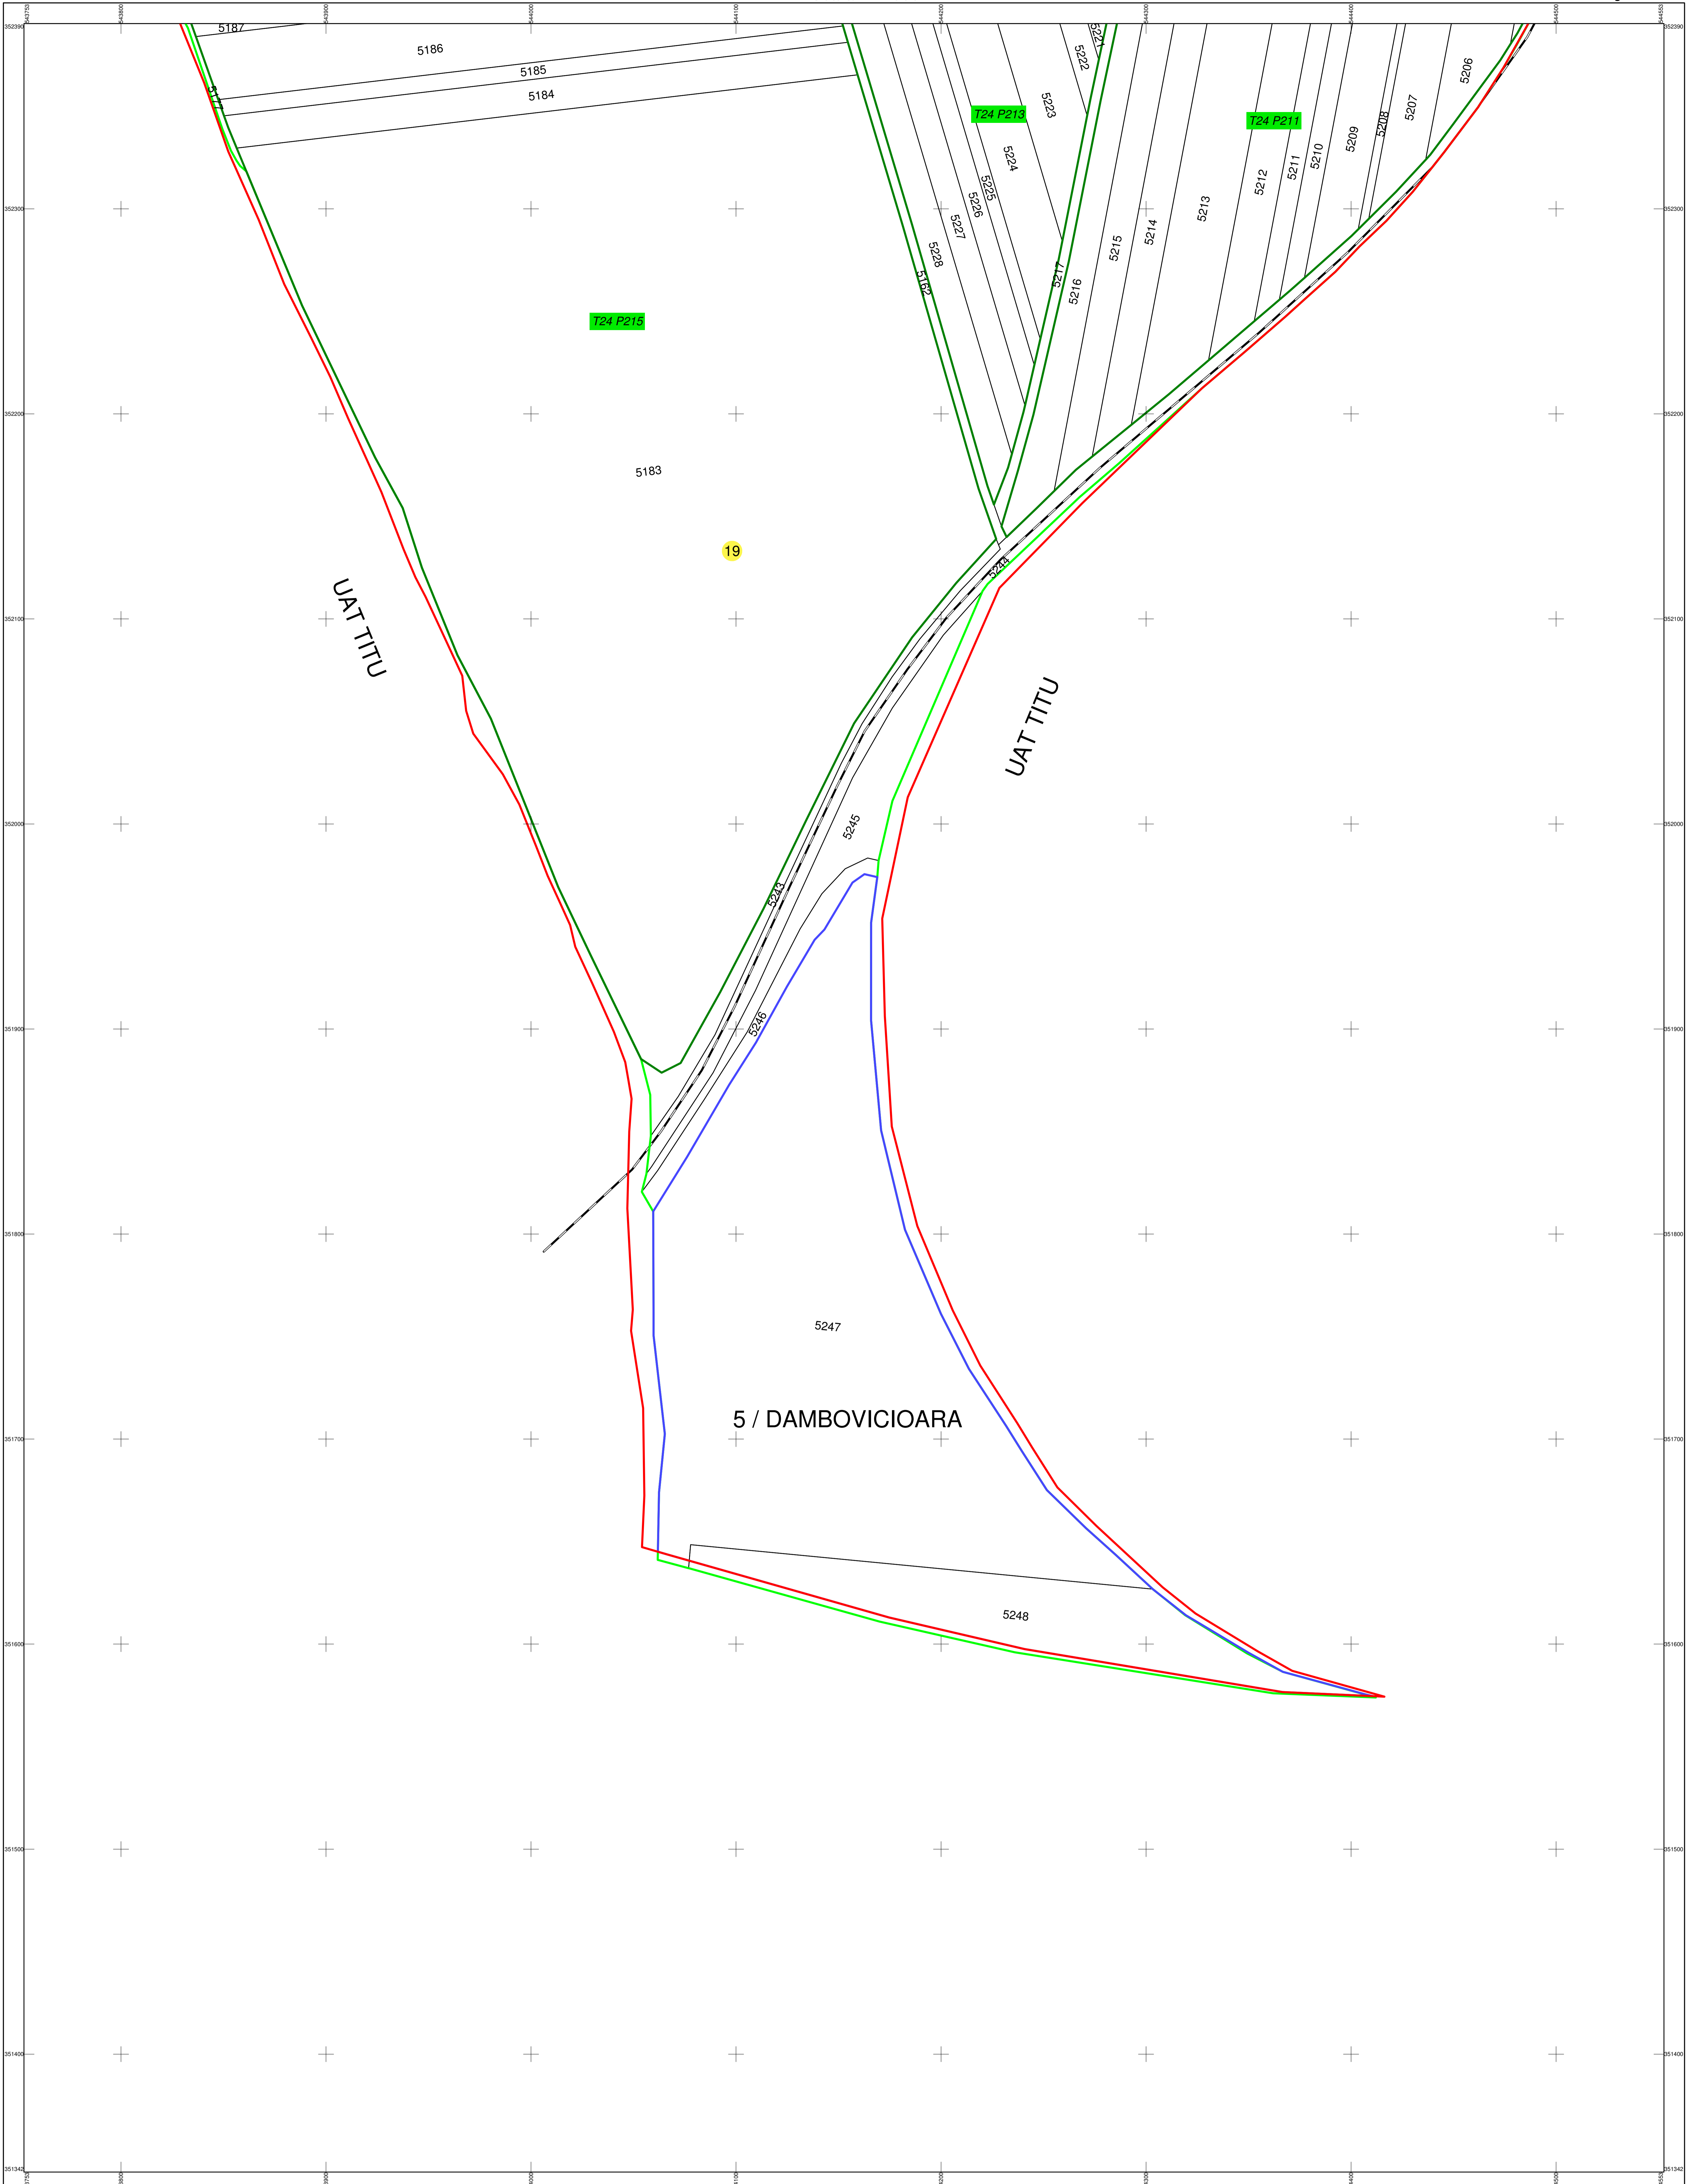

PLAN CADASTRAL

UAT Branistea, jud. Dambovita, sectorul cadastral 19

Scara 1 : 1000

sistem de proiectie "STEREO 70"

Legenda	
	Limita UAT
	Limita intravilan
	Limita sector cadastral
	Limita tarla
	Limita imobil
	Limita constructie
19	Numar sector cadastral
5000	ID imobil
C1	ID constructie
5	Numar postal

S.C. DOBRA TRAVERS SRL
mai 2026

Inregistrare sistematica, UAT Branistea Anul 2026
copie spre publicare