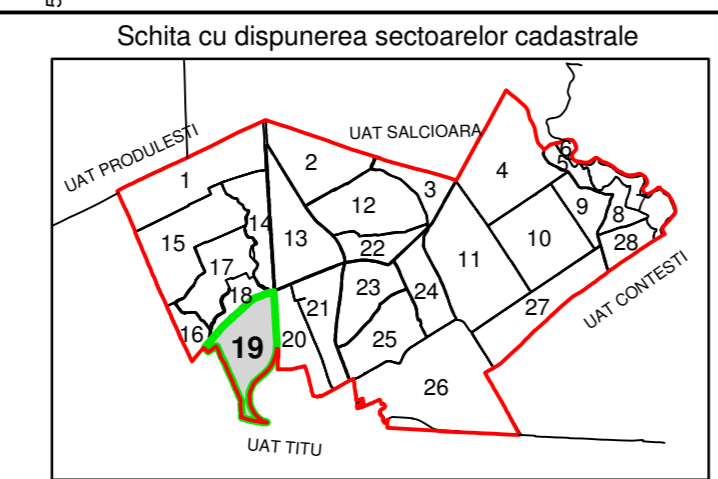

PLAN CADASTRAL

UAT Branistea, jud. Dambovită, sectorul cadastral 19

Scara 1 : 500

Legenda	
	Limita UAT
	Limita intravilan
	Limita sector cadastral
	Limita tarfa
	Limita imobil
	Limita constructie
	Numar sector cadastral
	ID imobil
	ID constructie
	Numar postal