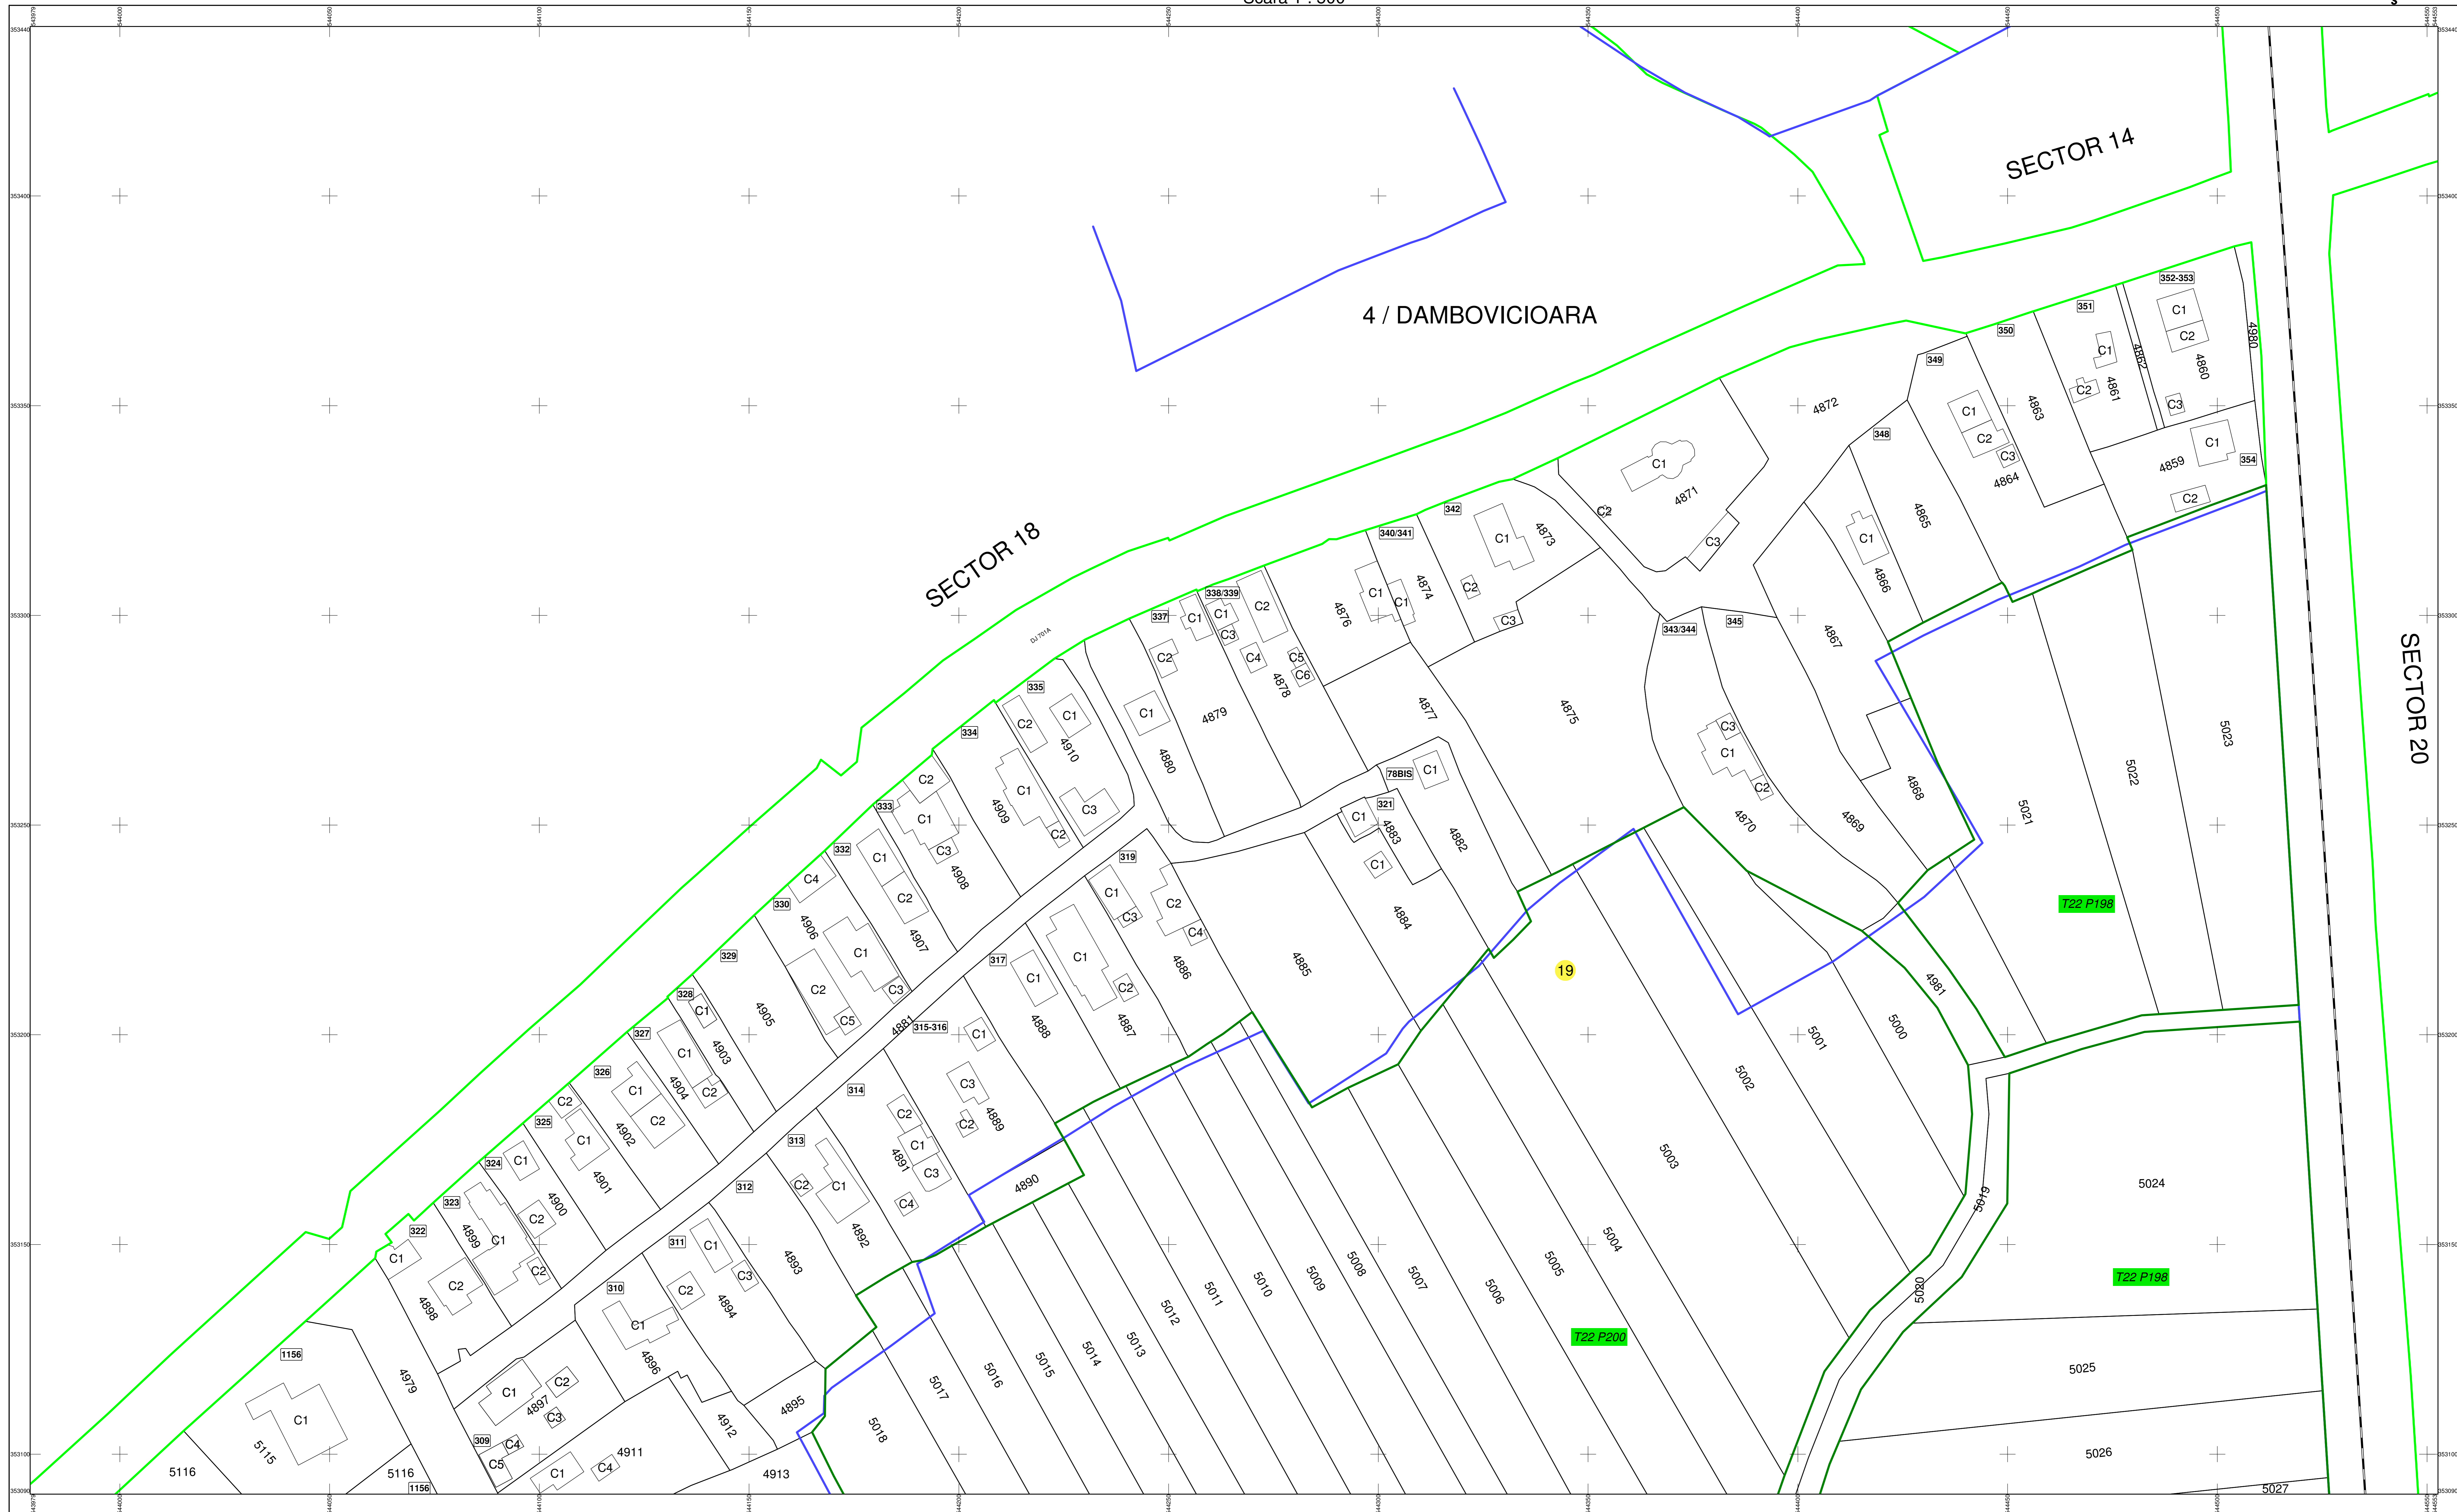

PLAN CADASTRAL

UAT Branistea, jud. Dambovită, sectorul cadastral 19

Scara 1 : 500

Legenda	
	Limita UAT
	Limita intravilan
	Limita sector cadastral
	Limita tarfa
	Limita imobil
	Limita constructie
	Numar sector cadastral
	ID imobil
	ID constructie
	Numar postal

S.C. DOBRA TRAVERS SRL
mai 2026

Inregistrare sistematica, UAT Branistea Anul 2026
copie spre publicare