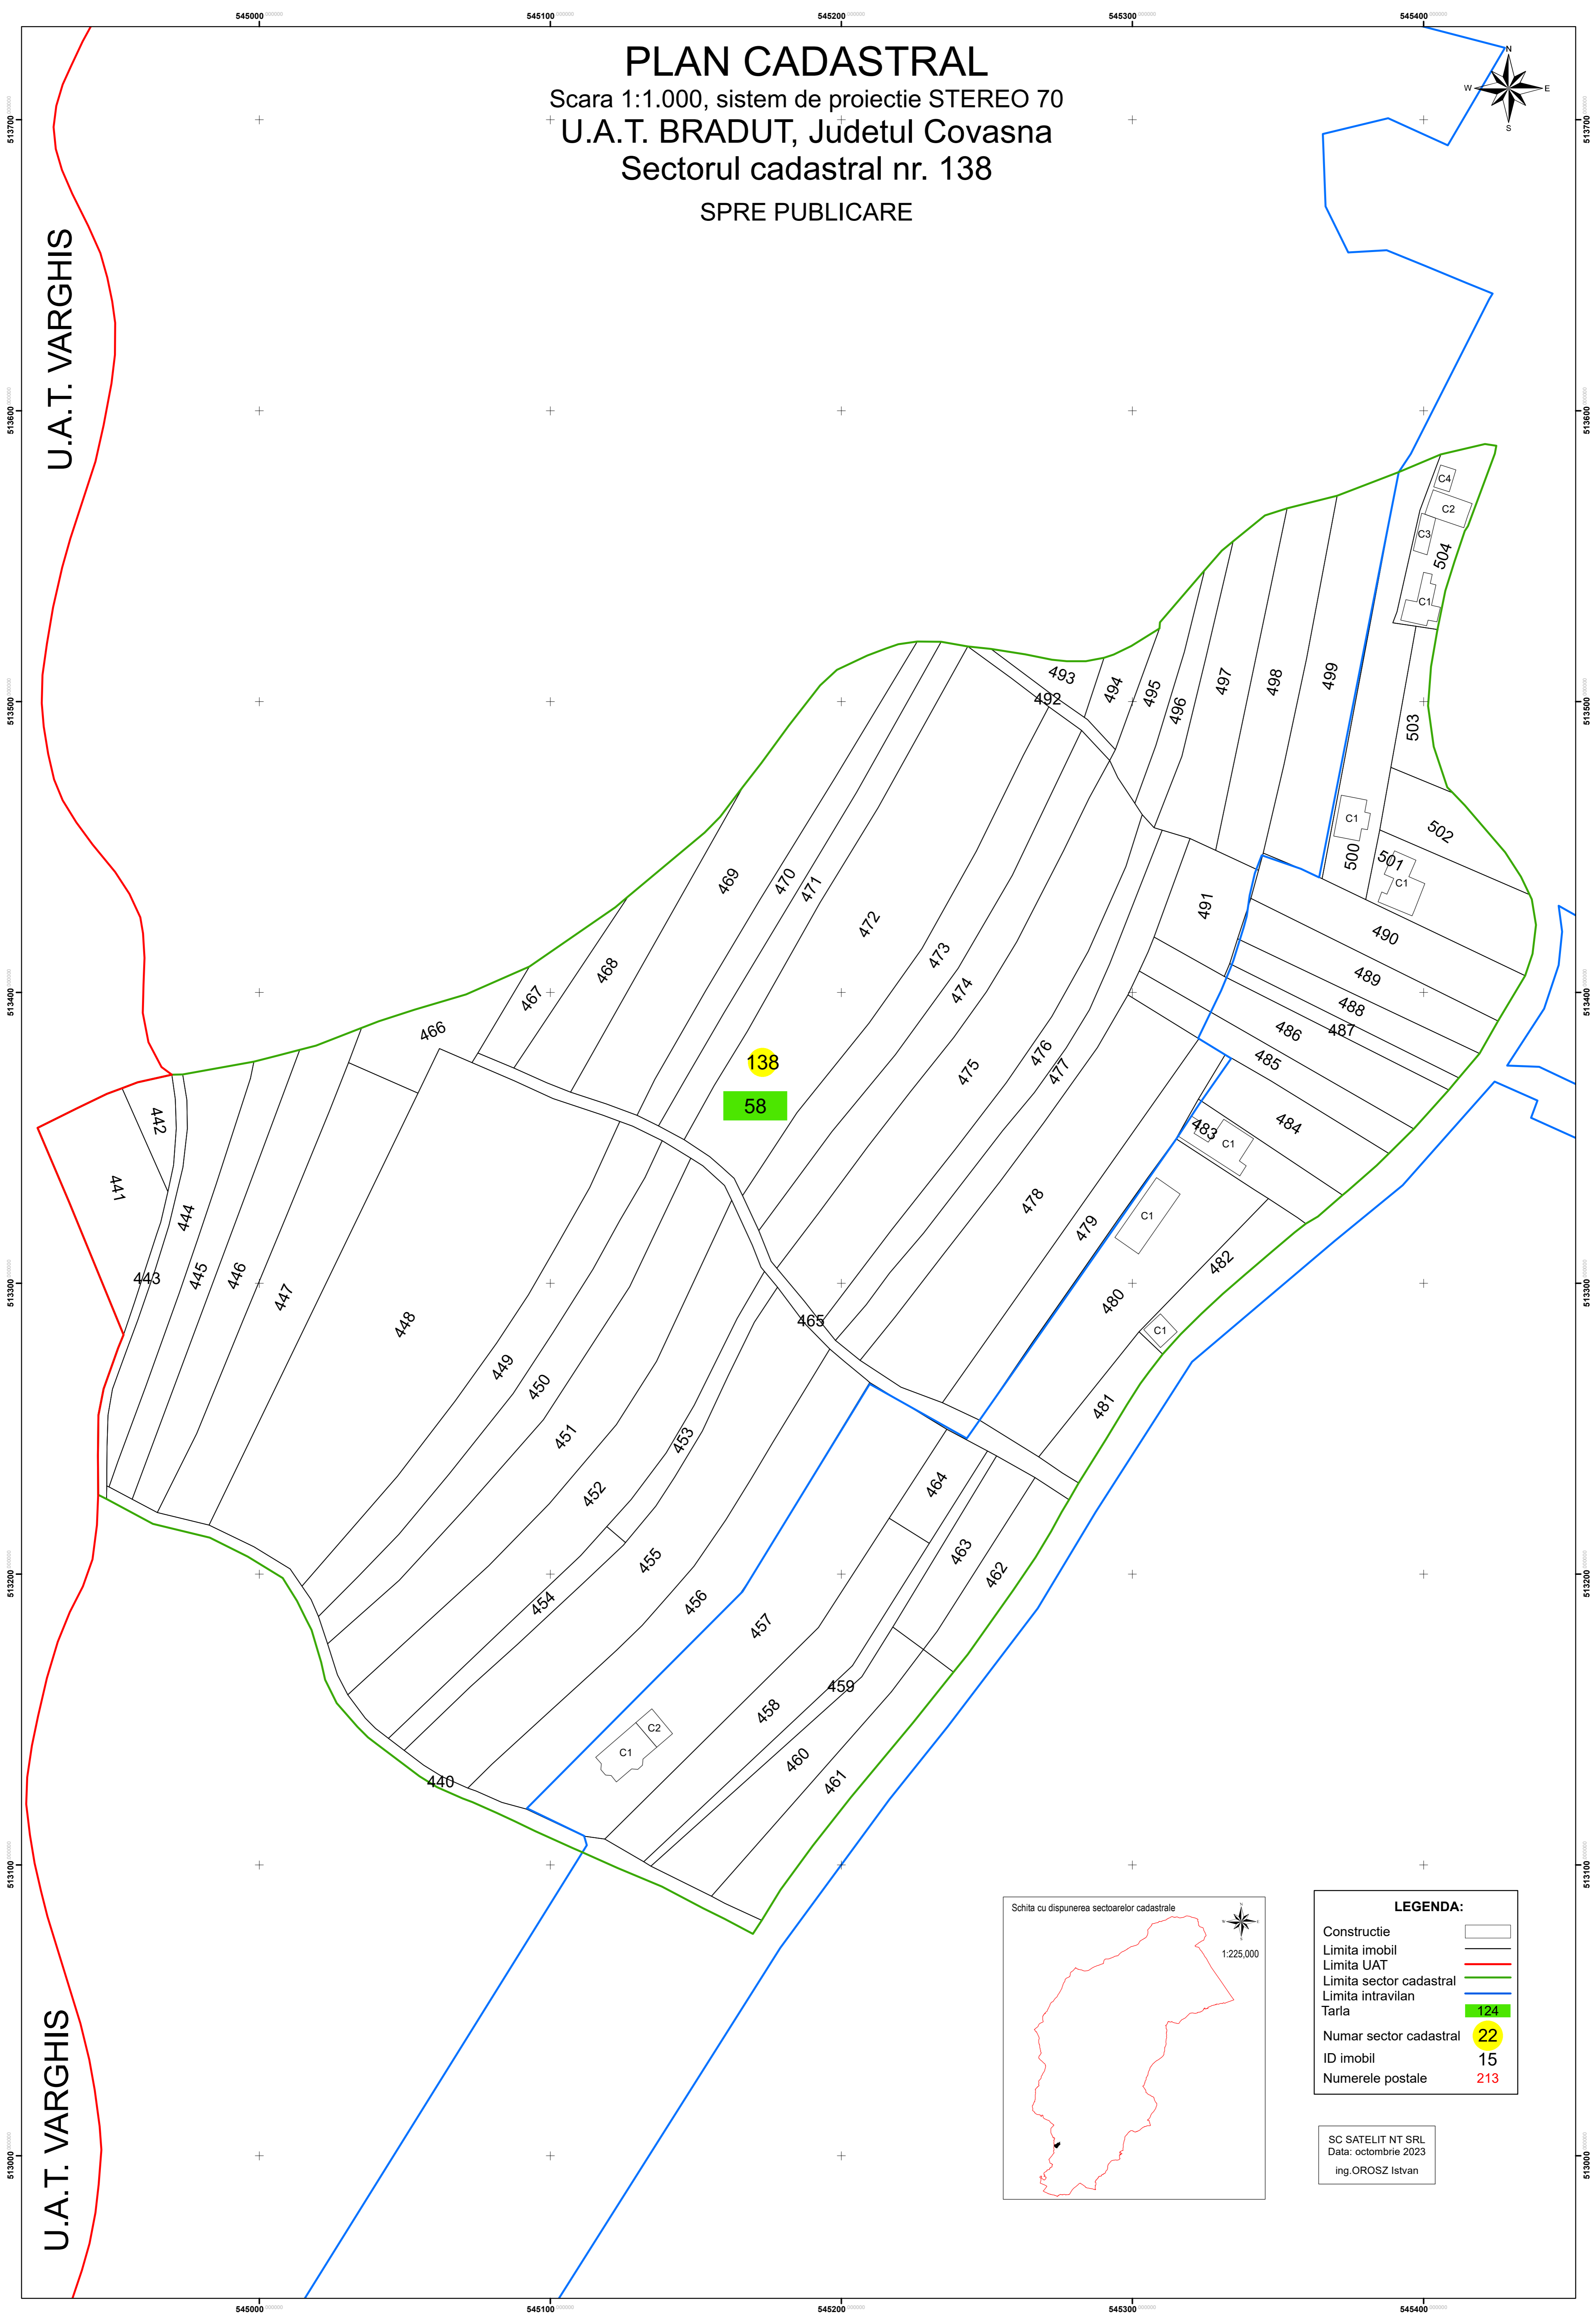

PLAN CADASTRAL

Scara 1:1.000, sistem de proiectie STEREO 70
+ U.A.T. BRADUT, Judetul Covasna
Sectorul cadastral nr. 138
SPRE PUBLICARE

U.A.T. VARGHIS

U.A.T. VARGHIS

LEGENDA:	
Constructie	
Limita imobil	
Limita UAT	
Limita sector cadastral	
Limita intravilan	
Tarla	
Numar sector cadastral	
ID imobil	
Numerele postale	