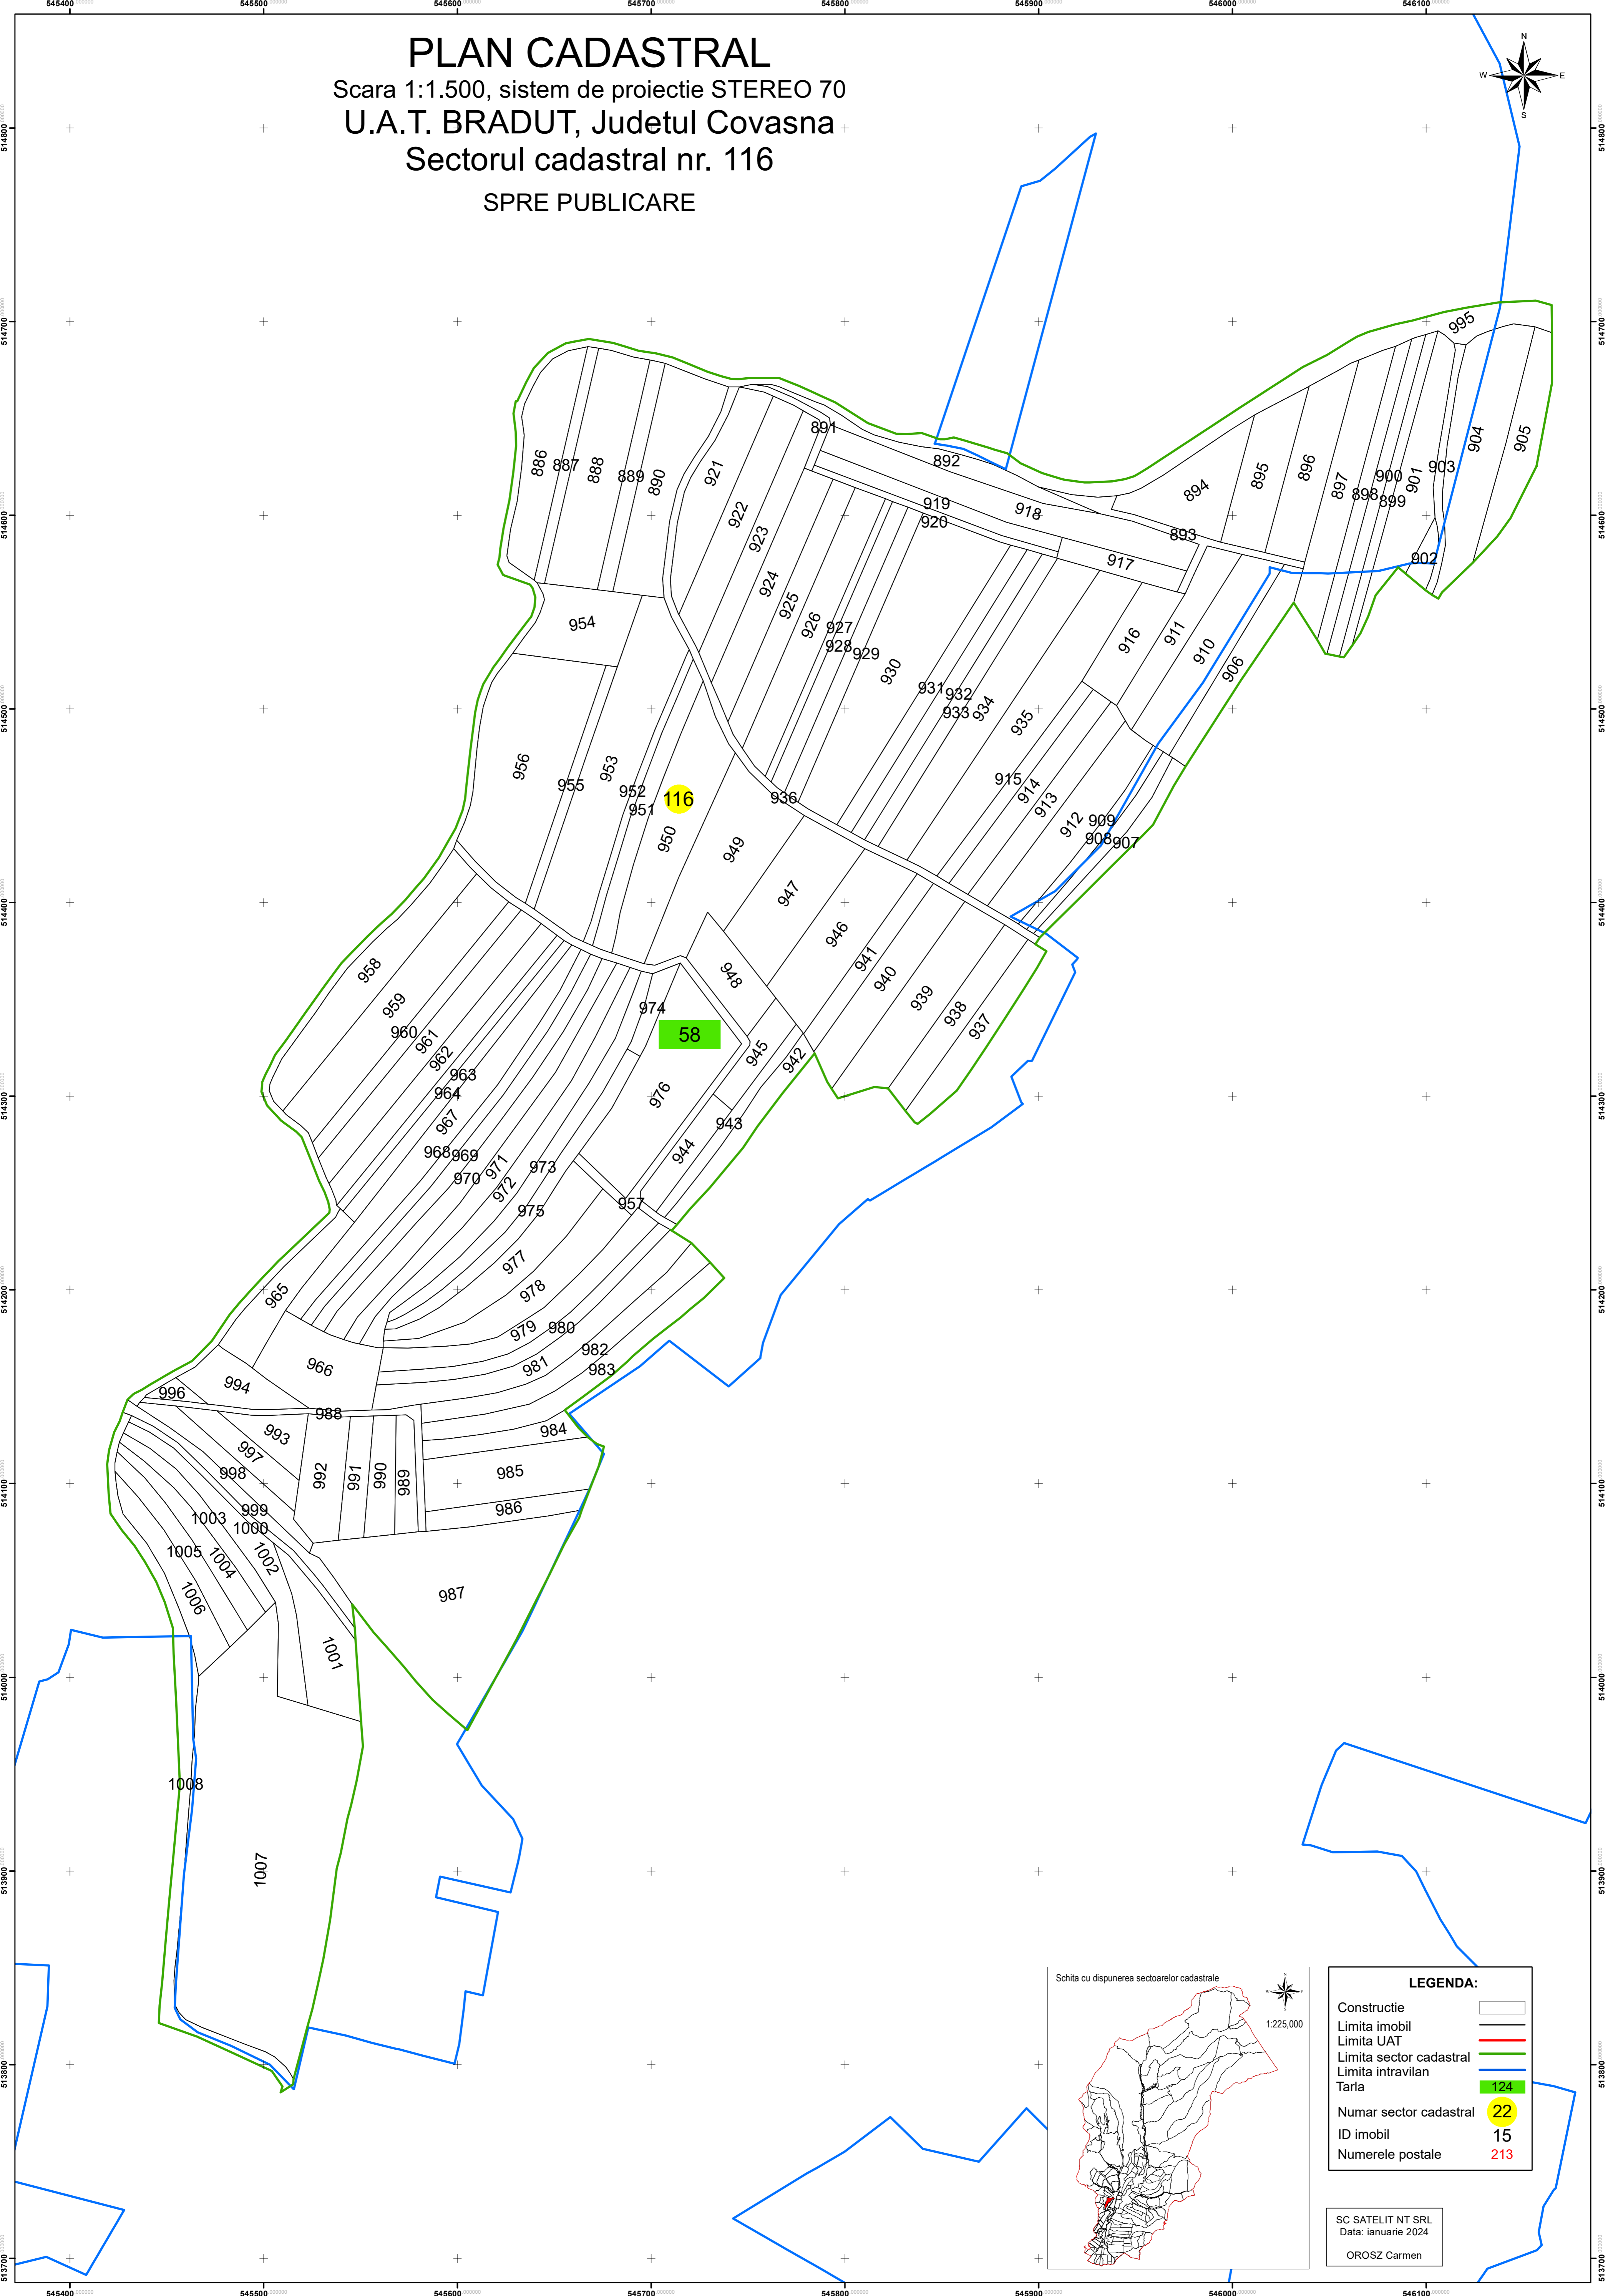

PLAN CADASTRAL
Scara 1:1.500, sistem de proiectie STEREO 70
U.A.T. BRADUT, Judetul Covasna
Sectorul cadastral nr. 116
SPRE PUBLICARE

LEGENDA:

Constructie	
Limita imobil	
Limita UAT	
Limita sector cadastral	
Limita intravilan	
Tarla	
Numar sector cadastral	
ID imobil	
Numerele postale	

SC SATELIT NT SRL
Data: ianuarie 2024
OROSZ Carmen