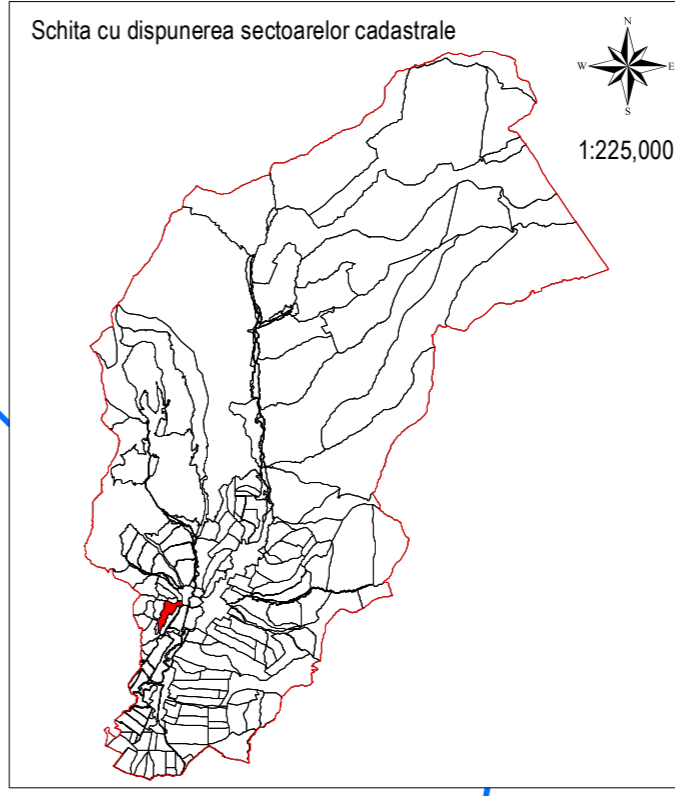

PLAN CADASTRAL
Scara 1:1.500, sistem de proiectie STEREO 70
U.A.T. BRADUT, Judetul Covasna
Sectorul cadastral nr. 116
SPRE PUBLICARE

LEGENDA:

Constructie	
Limita imobil	
Limita UAT	
Limita sector cadastral	
Limita intravilan	
Tarla	
Numar sector cadastral	
ID imobil	
Numerele postale	