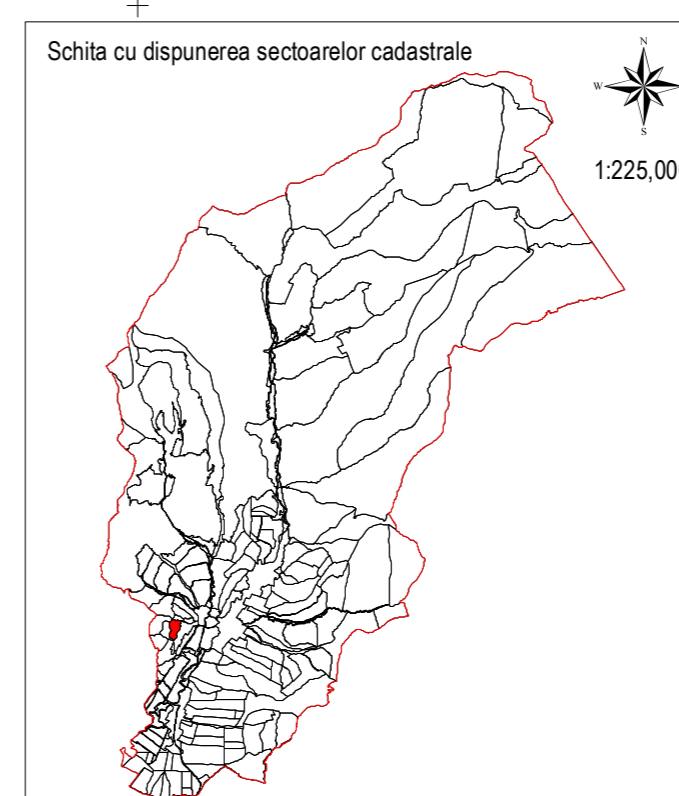

PLAN CADASTRAL
Scara 1:1.000, sistem de proiectie STEREO 70
U.A.T. BRADUT, Judetul Covasna
Sectorul cadastral nr. 115
SPRE PUBLICARE

LEGENDA:	
Constructie	□
Limita imobil	—
Limita UAT	—
Limita sector cadastral	—
Limita intravilan	—
Tarla	■ 124
Numar sector cadastral	● 22
ID imobil	● 15
Numerale postale	● 213

SC SATELIT NT SRL
Data: anul 2024
OROSZ Carmen