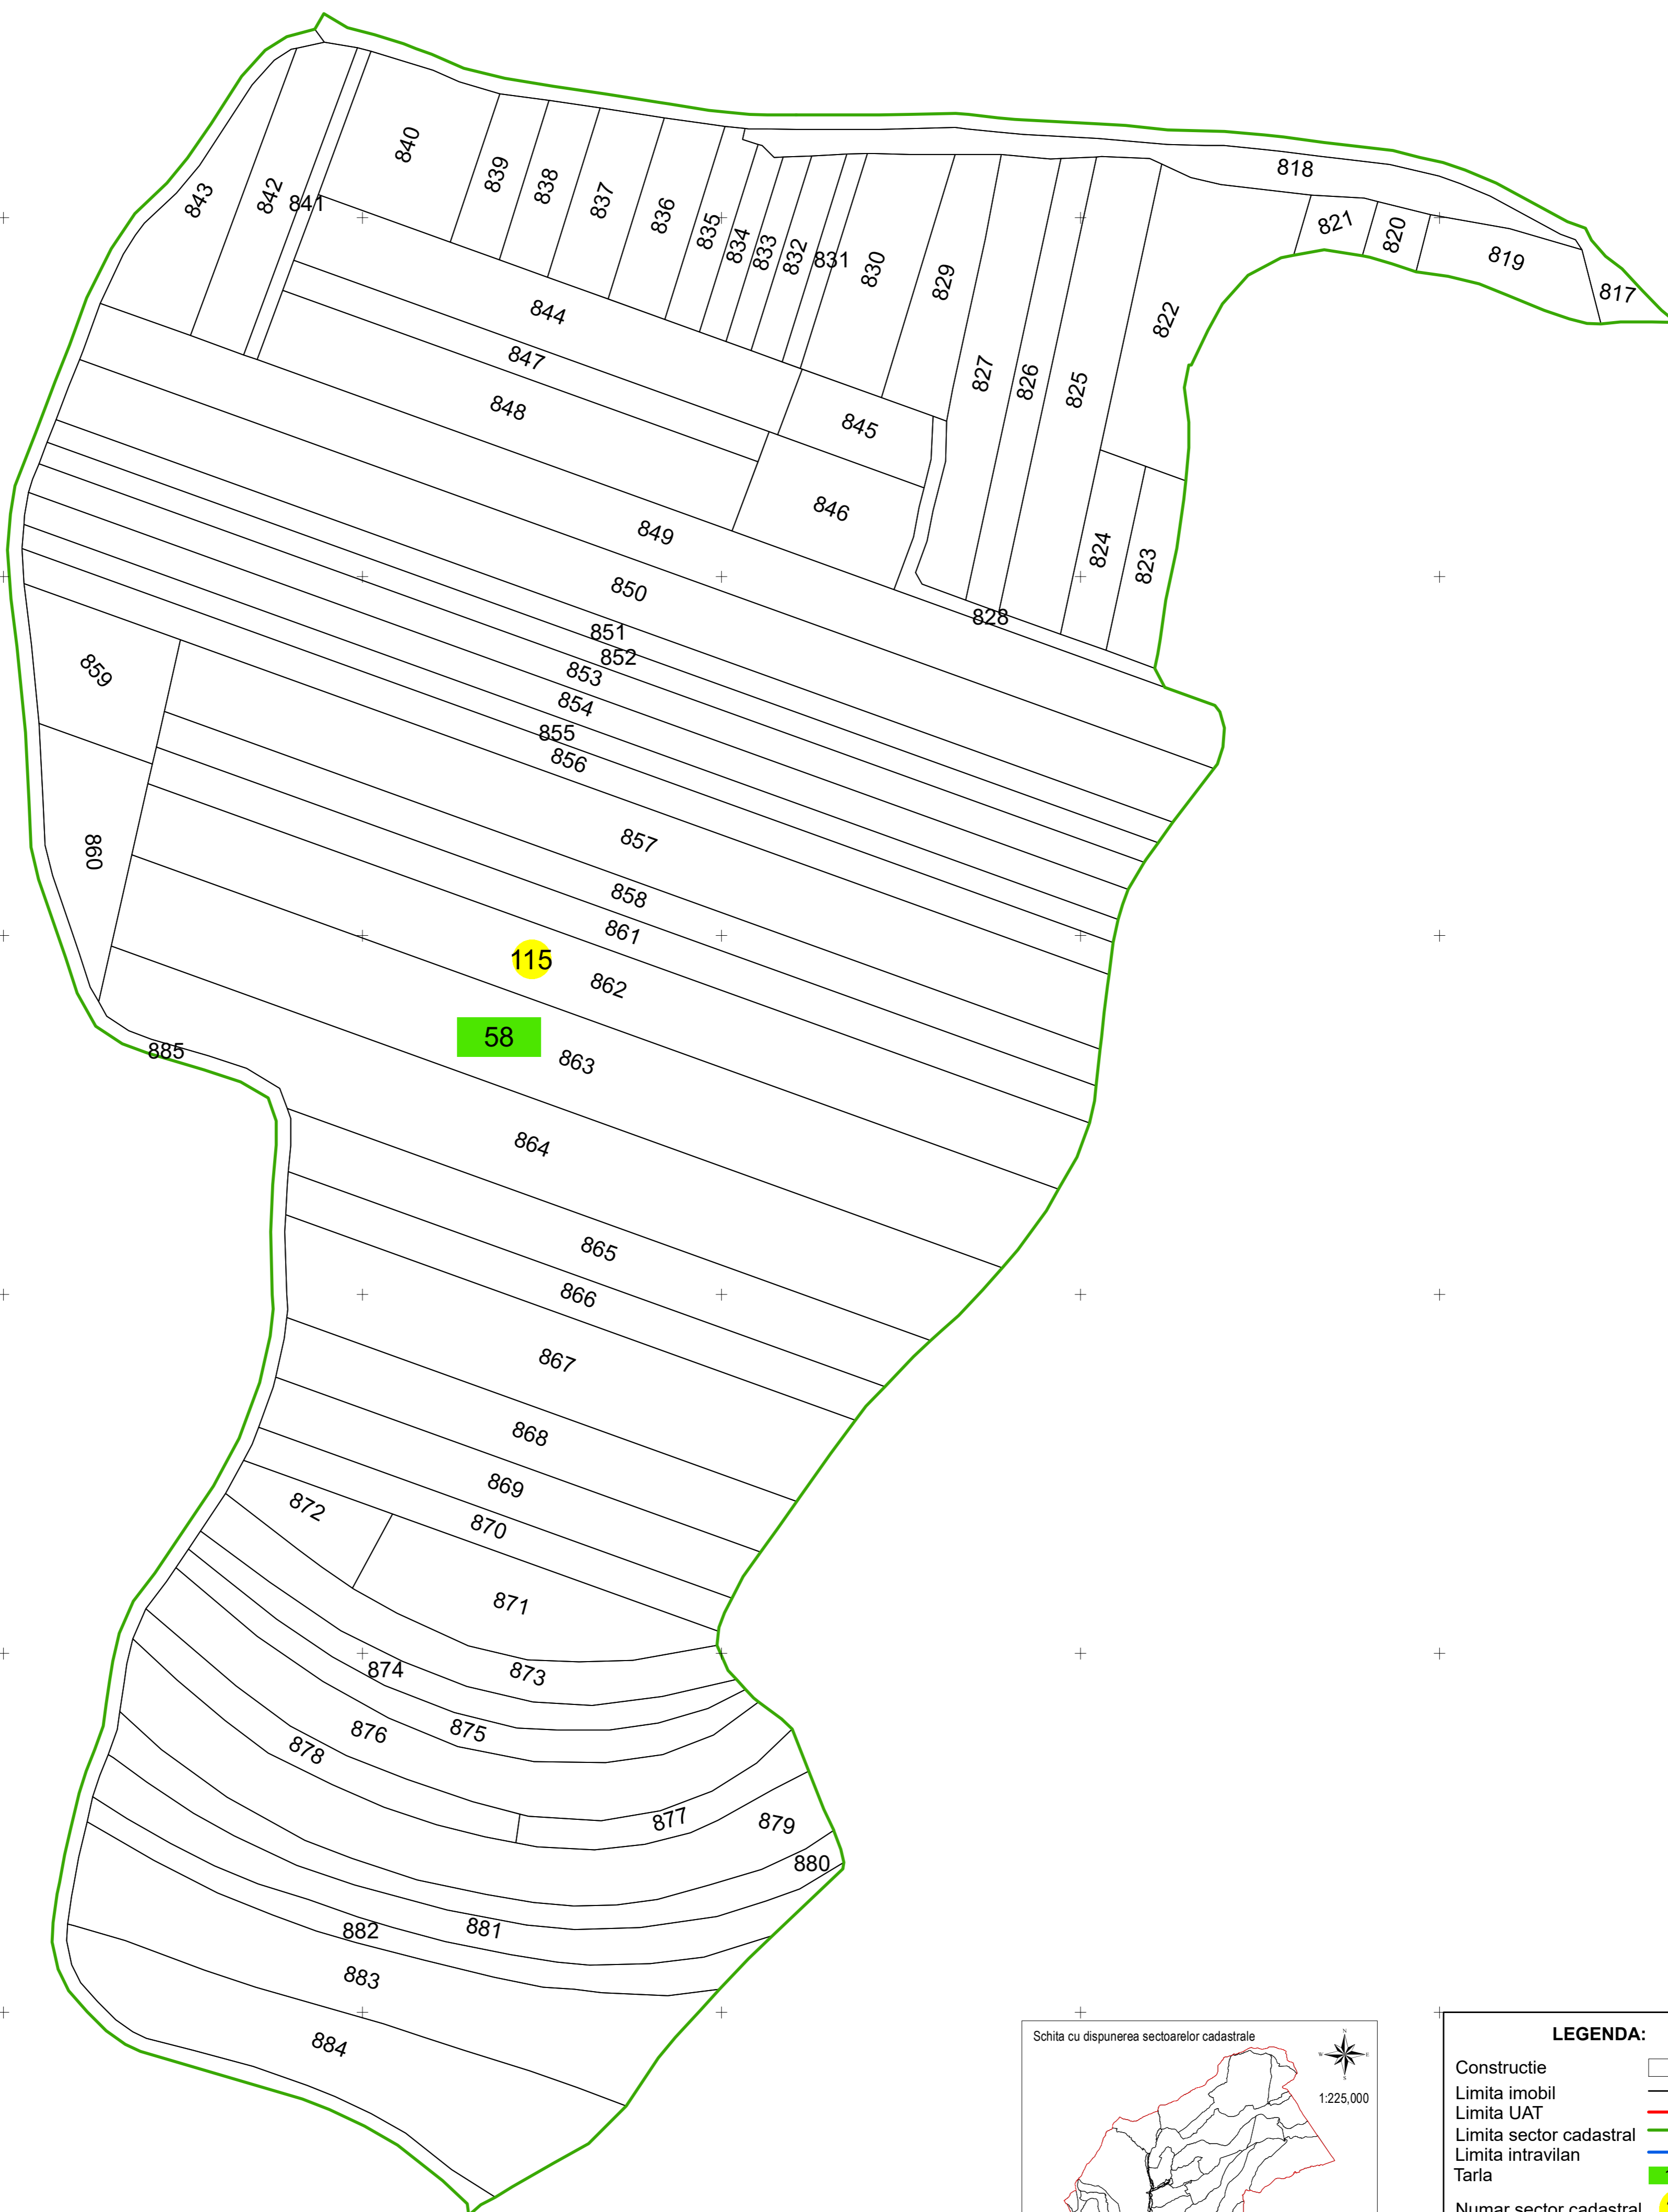

PLAN CADASTRAL
Scara 1:1.000, sistem de proiectie STEREO 70
U.A.T. BRADUT, Judetul Covasna
Sectorul cadastral nr. 115
SPRE PUBLICARE

LEGENDA:	
Constructie	□
Limita imobil	—
Limita UAT	—
Limita sector cadastral	—
Limita intravilan	—
Tarla	■ 124
Numar sector cadastral	● 22
ID imobil	● 15
Numerale postale	● 213

SC SATELIT NT SRL
Data: anul 2024
OROSZ Carmen