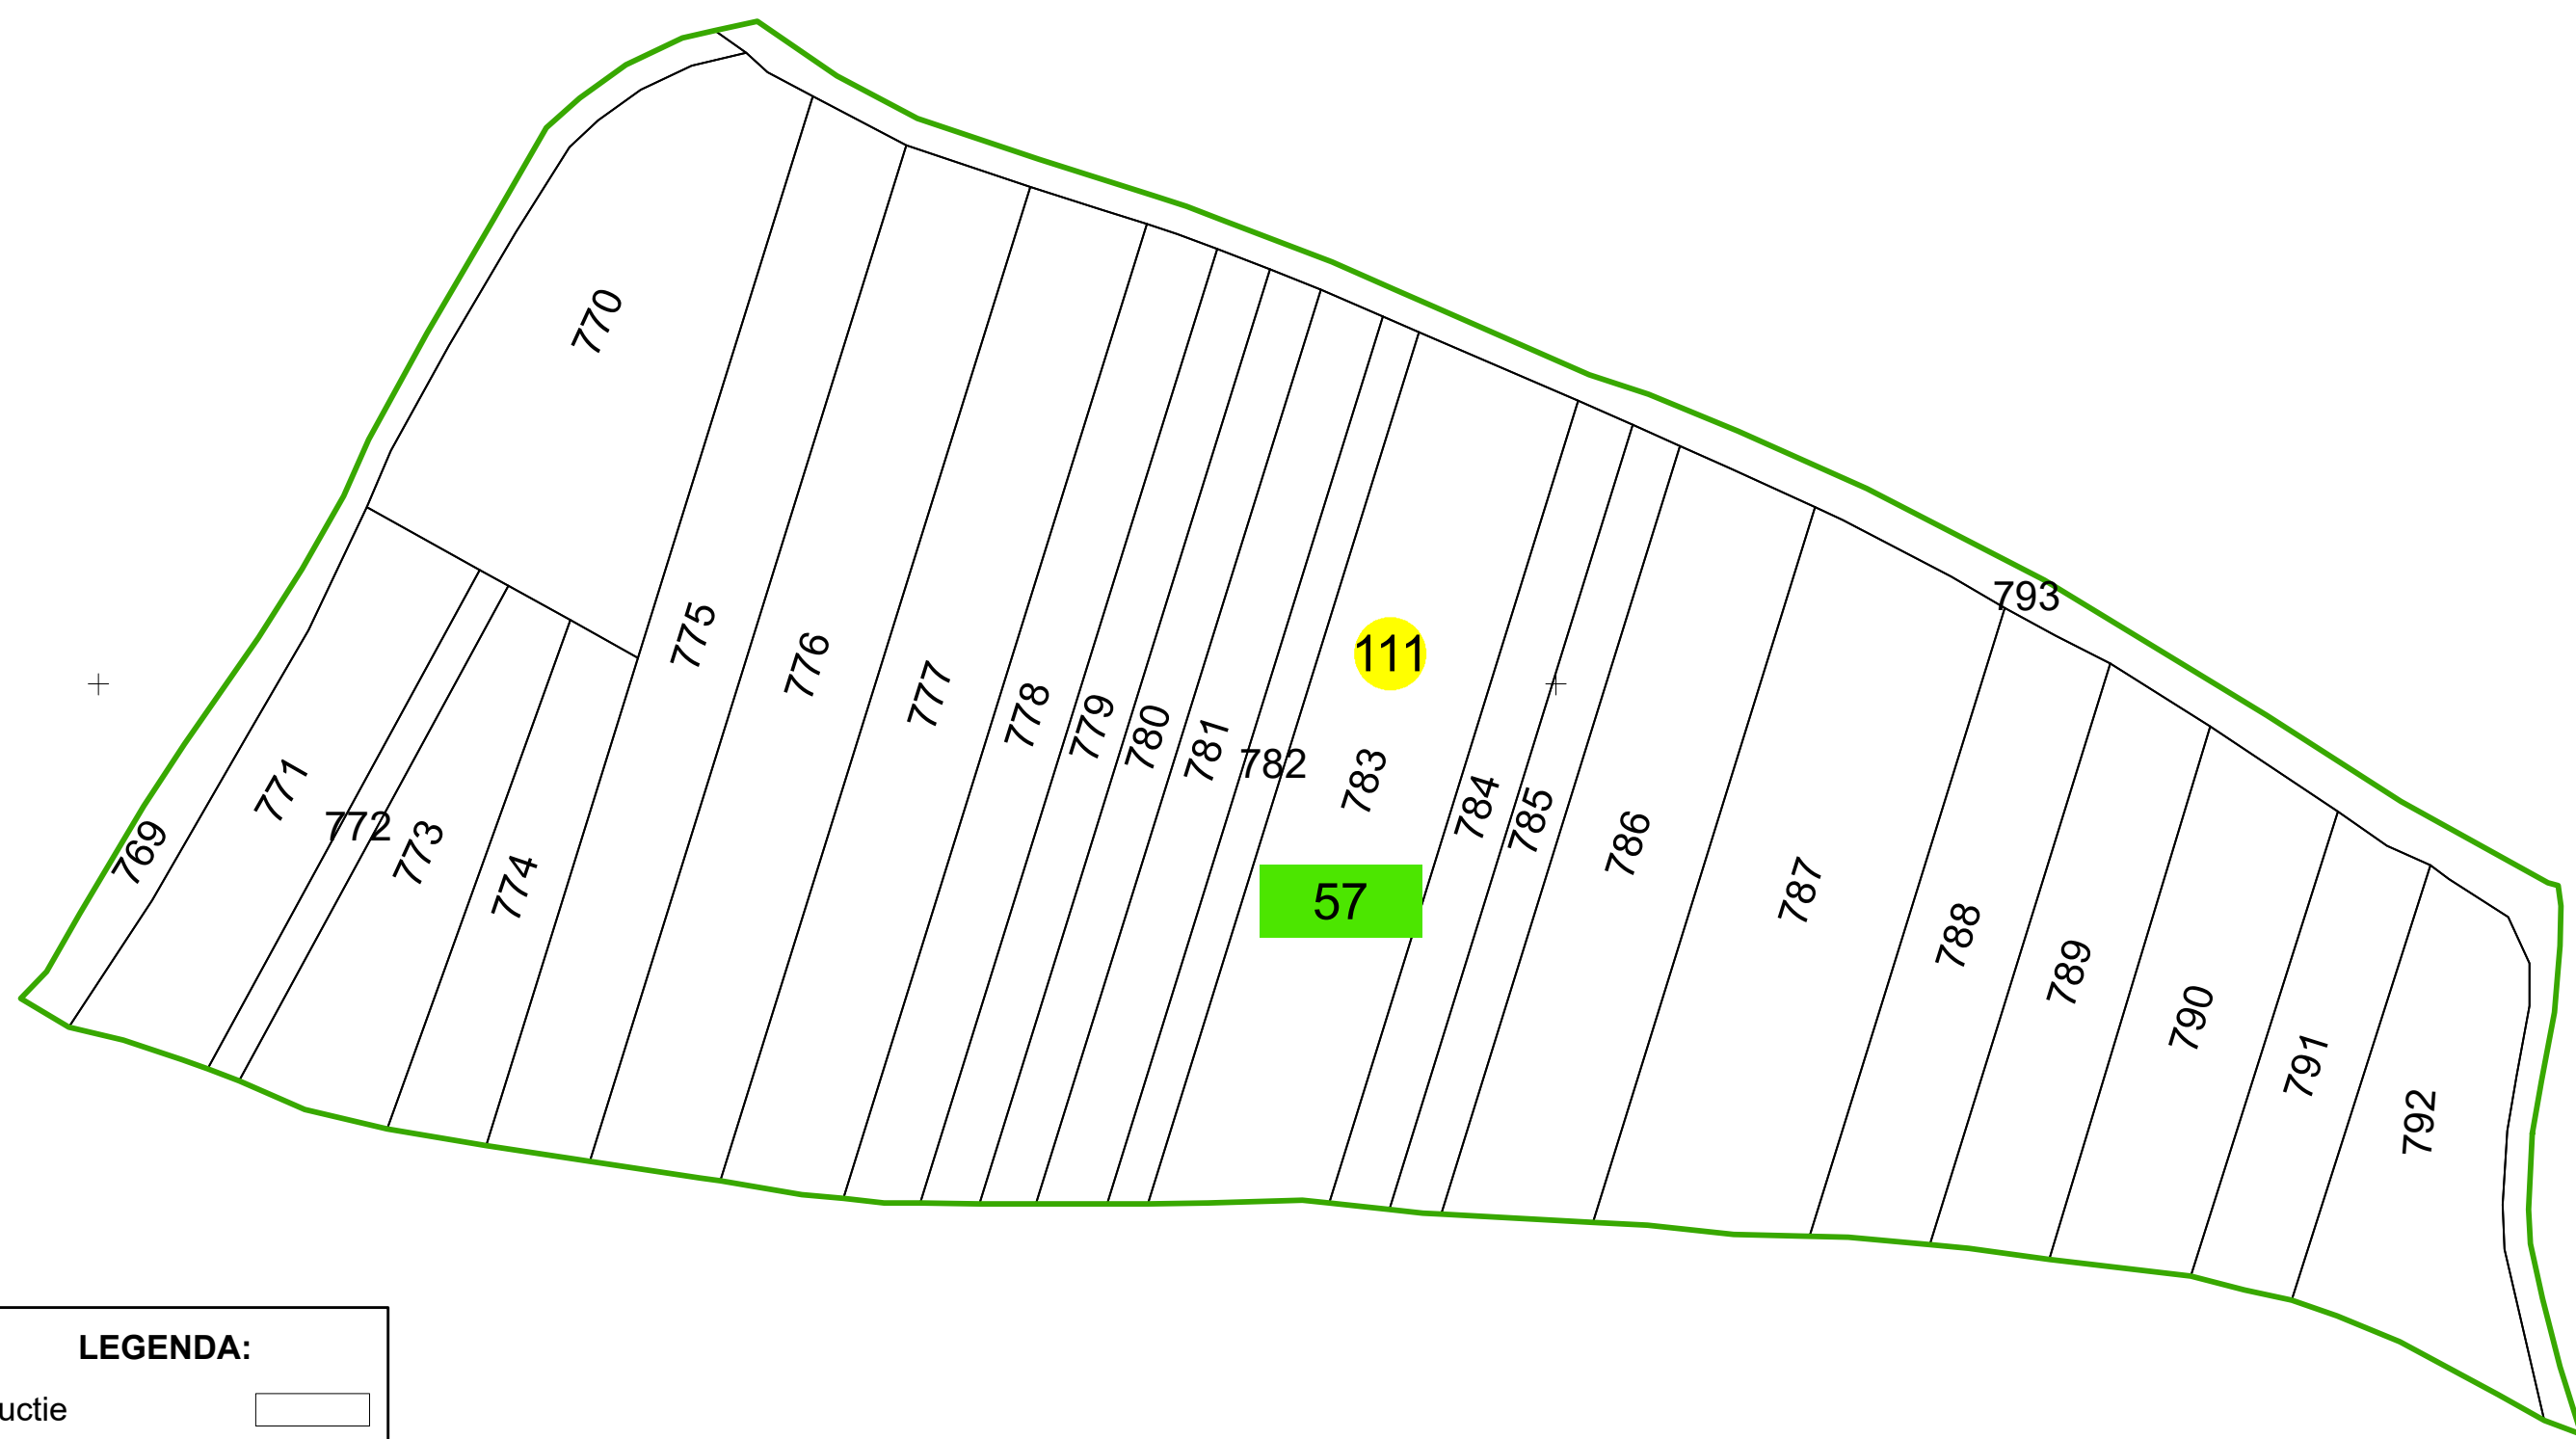

545400 000000

545600 000000

545800 000000

PLAN CADASTRAL

Scara 1:1.000, sistem de proiectie STEREO 70

U.A.T. BRADUT, Judetul Covasna

Sectorul cadastral nr.111

SPRE PUBLICARE

LEGENDA:

Constructie	
Limita imobil	
Limita UAT	
Limita sector cadastral	
Limita intravilan	
Tarla	
Numar sector cadastral	
ID imobil	
Numerele postale	

SC SATELIT NT SRL
 Data: anul 2024
 OROSZ Carmen

545400 000000

545600 000000

545800 000000

514800 000000

514800 000000