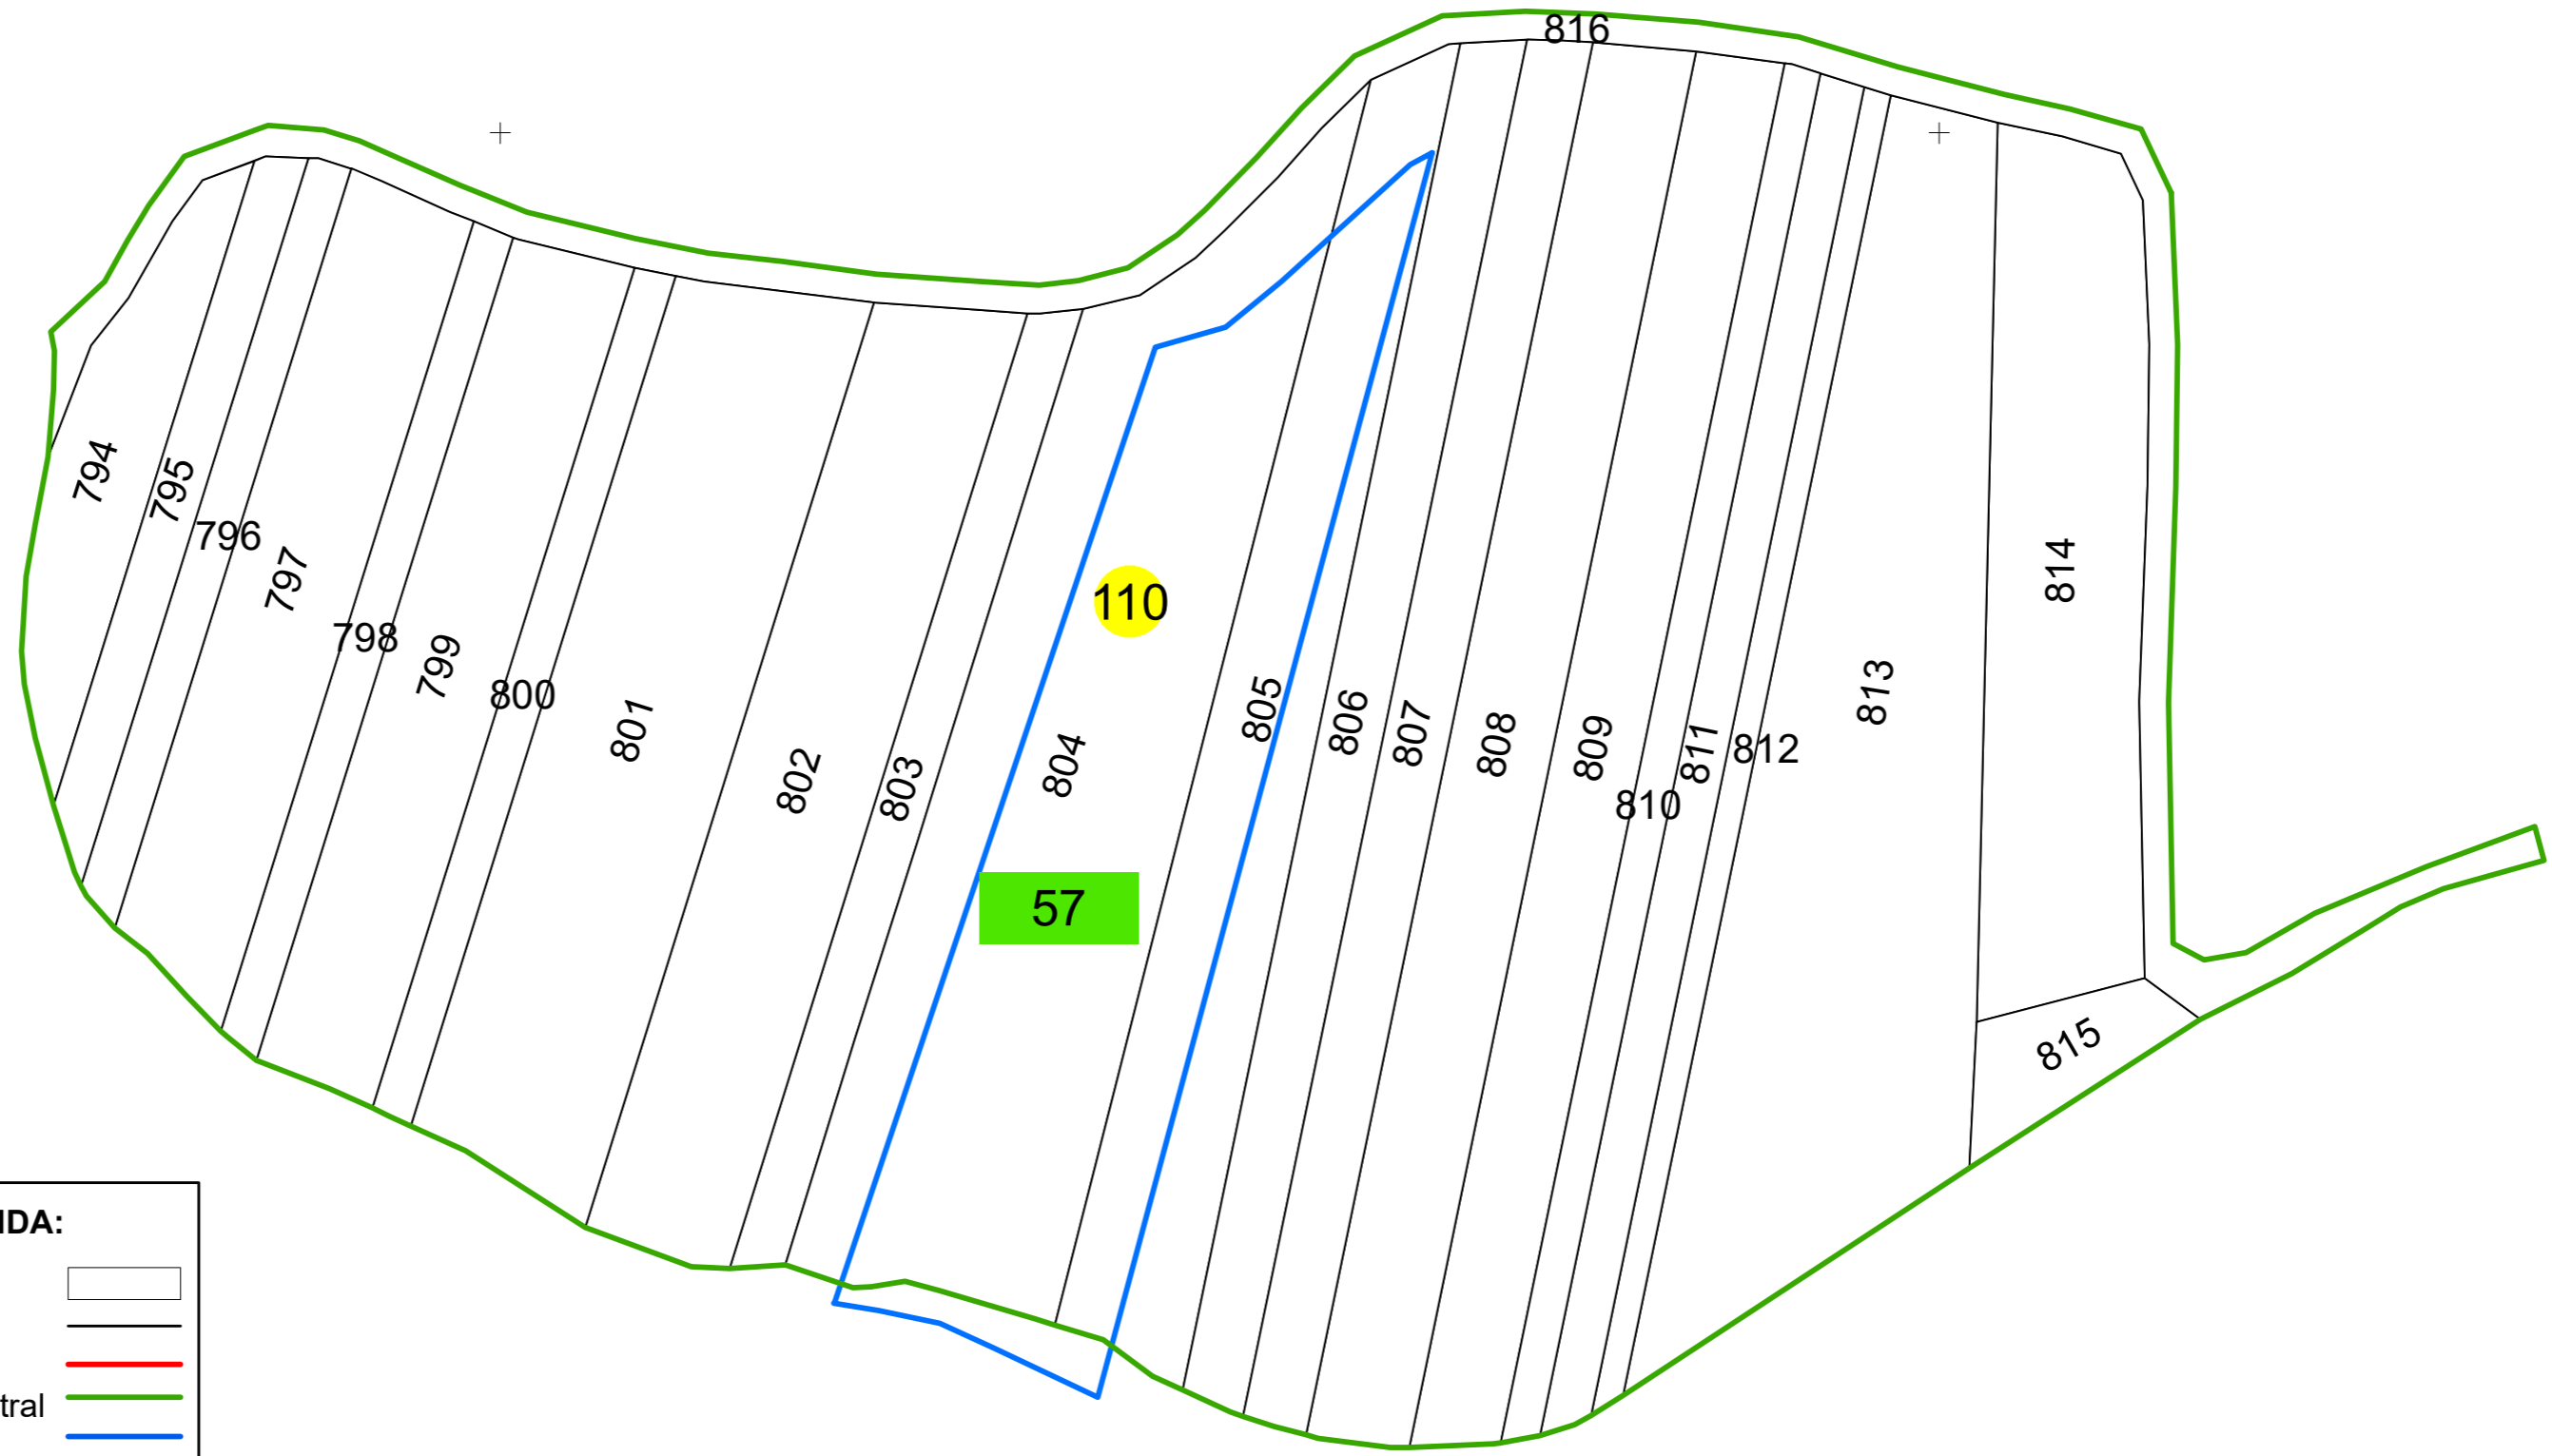

PLAN CADASTRAL

Scara 1:1.000, sistem de proiectie STEREO 70

U.A.T. BRADUT, Judetul Covasna

Sectorul cadastral nr.110

SPRE PUBLICARE

LEGENDA:	
Constructie	
Limita imobil	
Limita UAT	
Limita sector cadastral	
Limita intravilan	
Tarla	
Numar sector cadastral	
ID imobil	
Numerele postale	

SC SATELIT NT SRL
Data: anul 2024
OROSZ Carmen

514800

514600

514800

514600

+

+

+