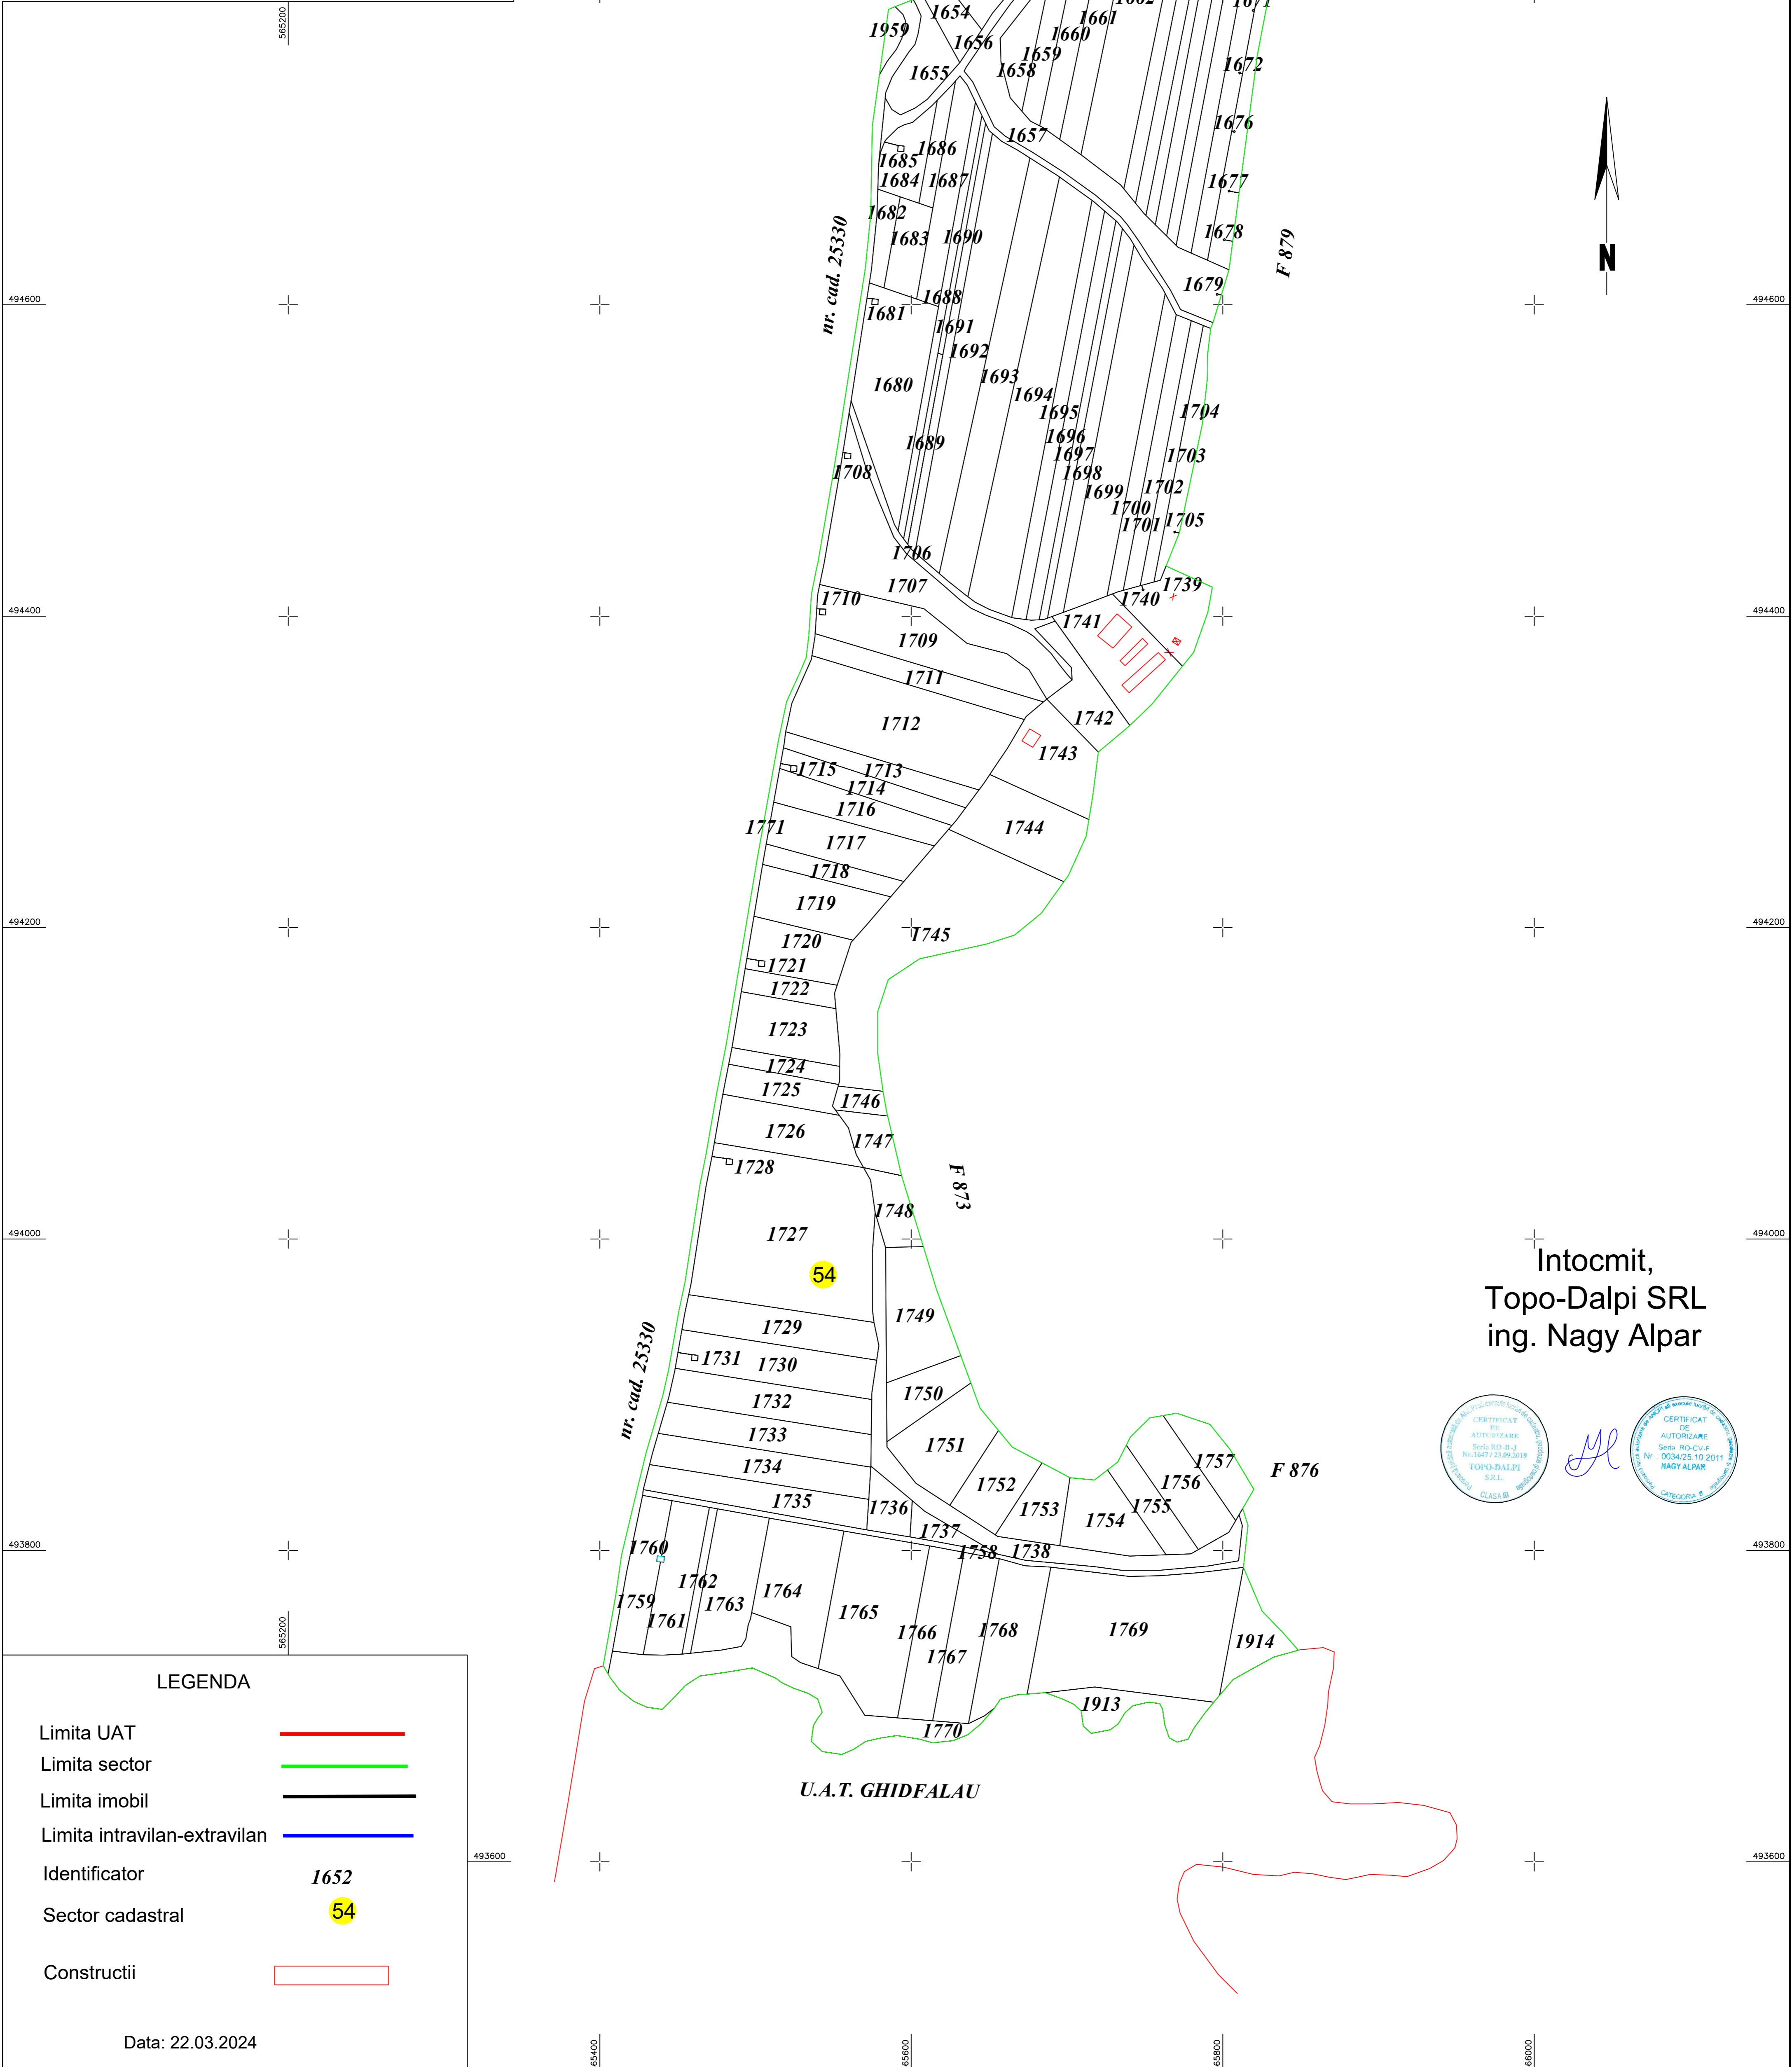

PLAN CADASTRAL

UAT: Bodoc, judetul: COVASNA, Sect. cad. 54

Trup "DEME", "FUVENYES"

Scara 1:2000

Sistem de proiectie: stereografic 1970

Spre Publicare

Intocmit,
Topo-Dalpi SRL
ing. Nagy Alpar

LEGENDA

- Limita UAT —
- Limita sector —
- Limita imobil —
- Limita intravilan-extravilan —
- Identificator **1652**
- Sector cadastral **54**
- Constructii

Data: 22.03.2024