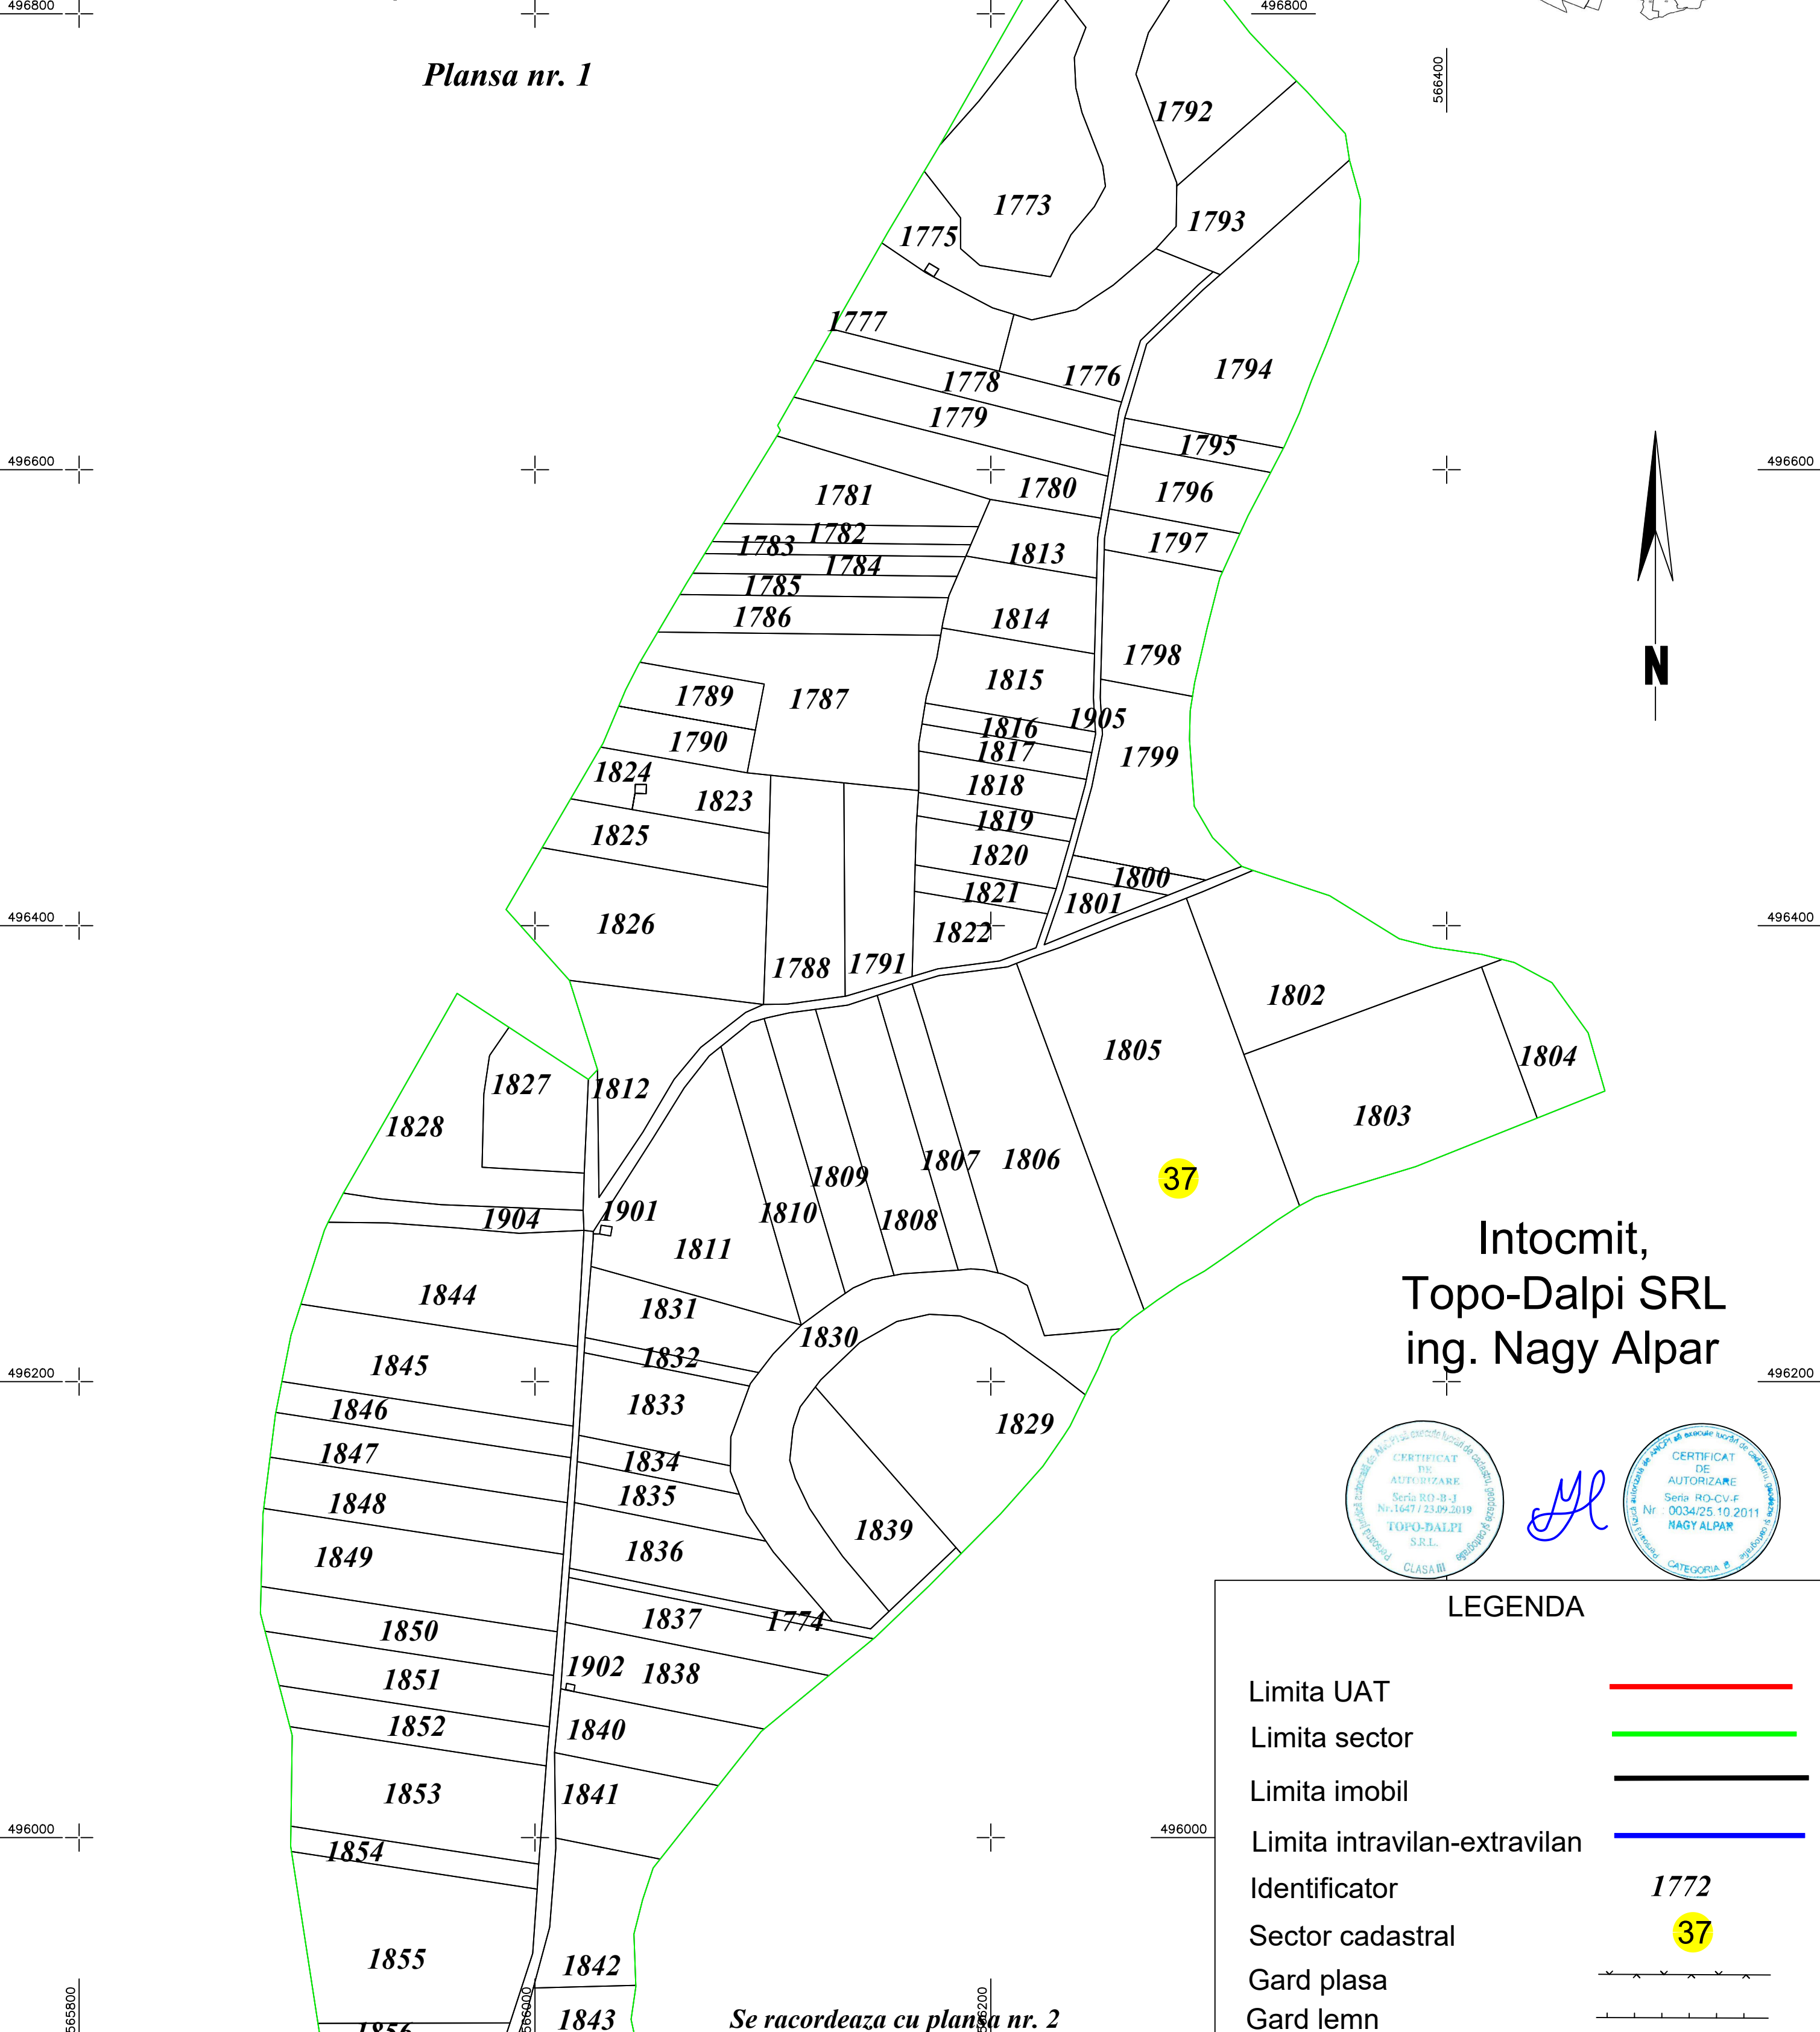

PLAN CADASTRAL

UAT: Bodoc, judetul: COVASNA, Sect. cad. 37

Trup "HENTER", "HIDFELE", "SANTARET" si "SIMONFELE"

Scara 1:2000

Sistem de proiectie: stereografic 1970

Spre Publicare

Plansa nr. 1

Intocmit,
Topo-Dalpi SRL
ing. Nagy Alpar

LEGENDA

- Limita UAT
- Limita sector
- Limita imobil
- Limita intravilan-extravilan
- Identificator
- Sector cadastral
- Gard plasa
- Gard lemn
- Constructii
- Poarta

Se racordeaza cu plansa nr. 2

Data: 26.03.2024