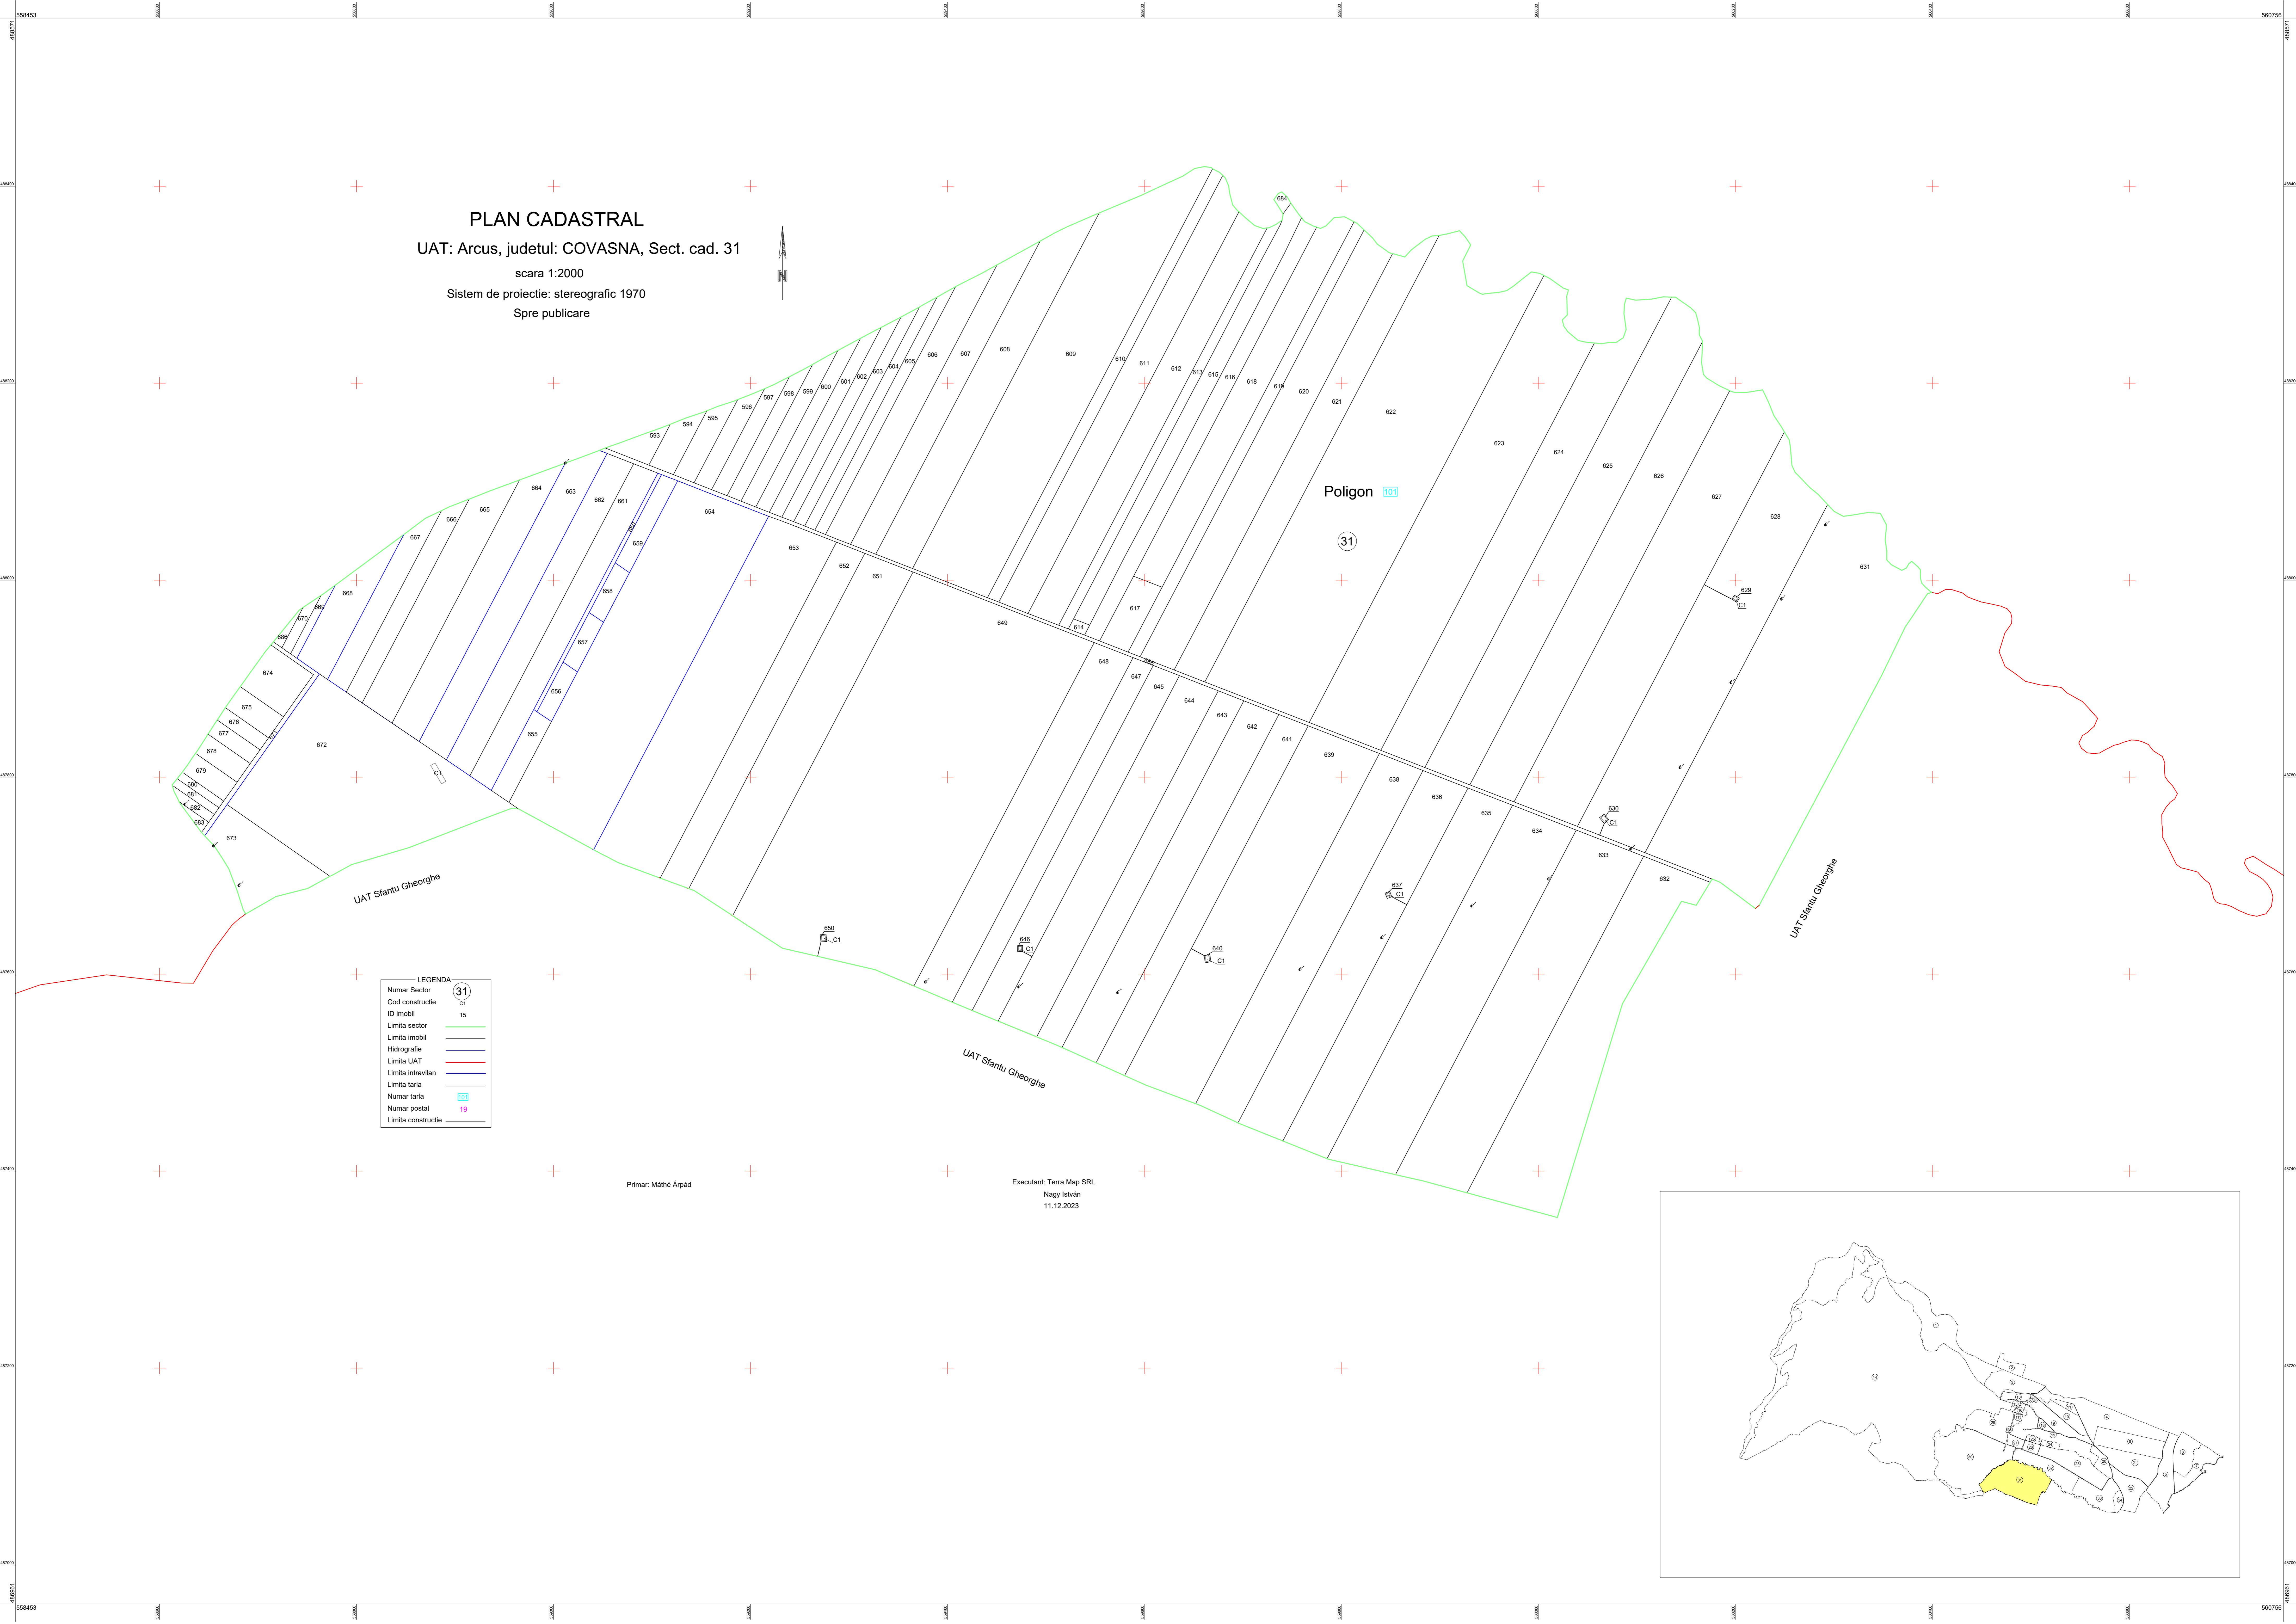

PLAN CADASTRAL
UAT: Arcus, judetul: COVASNA, Sect. cad. 31
scara 1:2000
Sistem de proiectie: stereografic 1970
Spre publicare

Poligon 101
31

UAT Sfântu Gheorghe

UAT Sfântu Gheorghe

UAT Sfântu Gheorghe

LEGENDA

Numar Sector	31
Cod constructie	C1
ID imobil	15
Limita sector	
Limita imobil	
Hidrografie	
Limita UAT	
Limita intravilan	
Limita tarla	
Numar tarla	01
Numar postal	19
Limita constructie	

Primar: Măthé Árpád

Executant: Terra Map SRL
Nagy István
11.12.2023