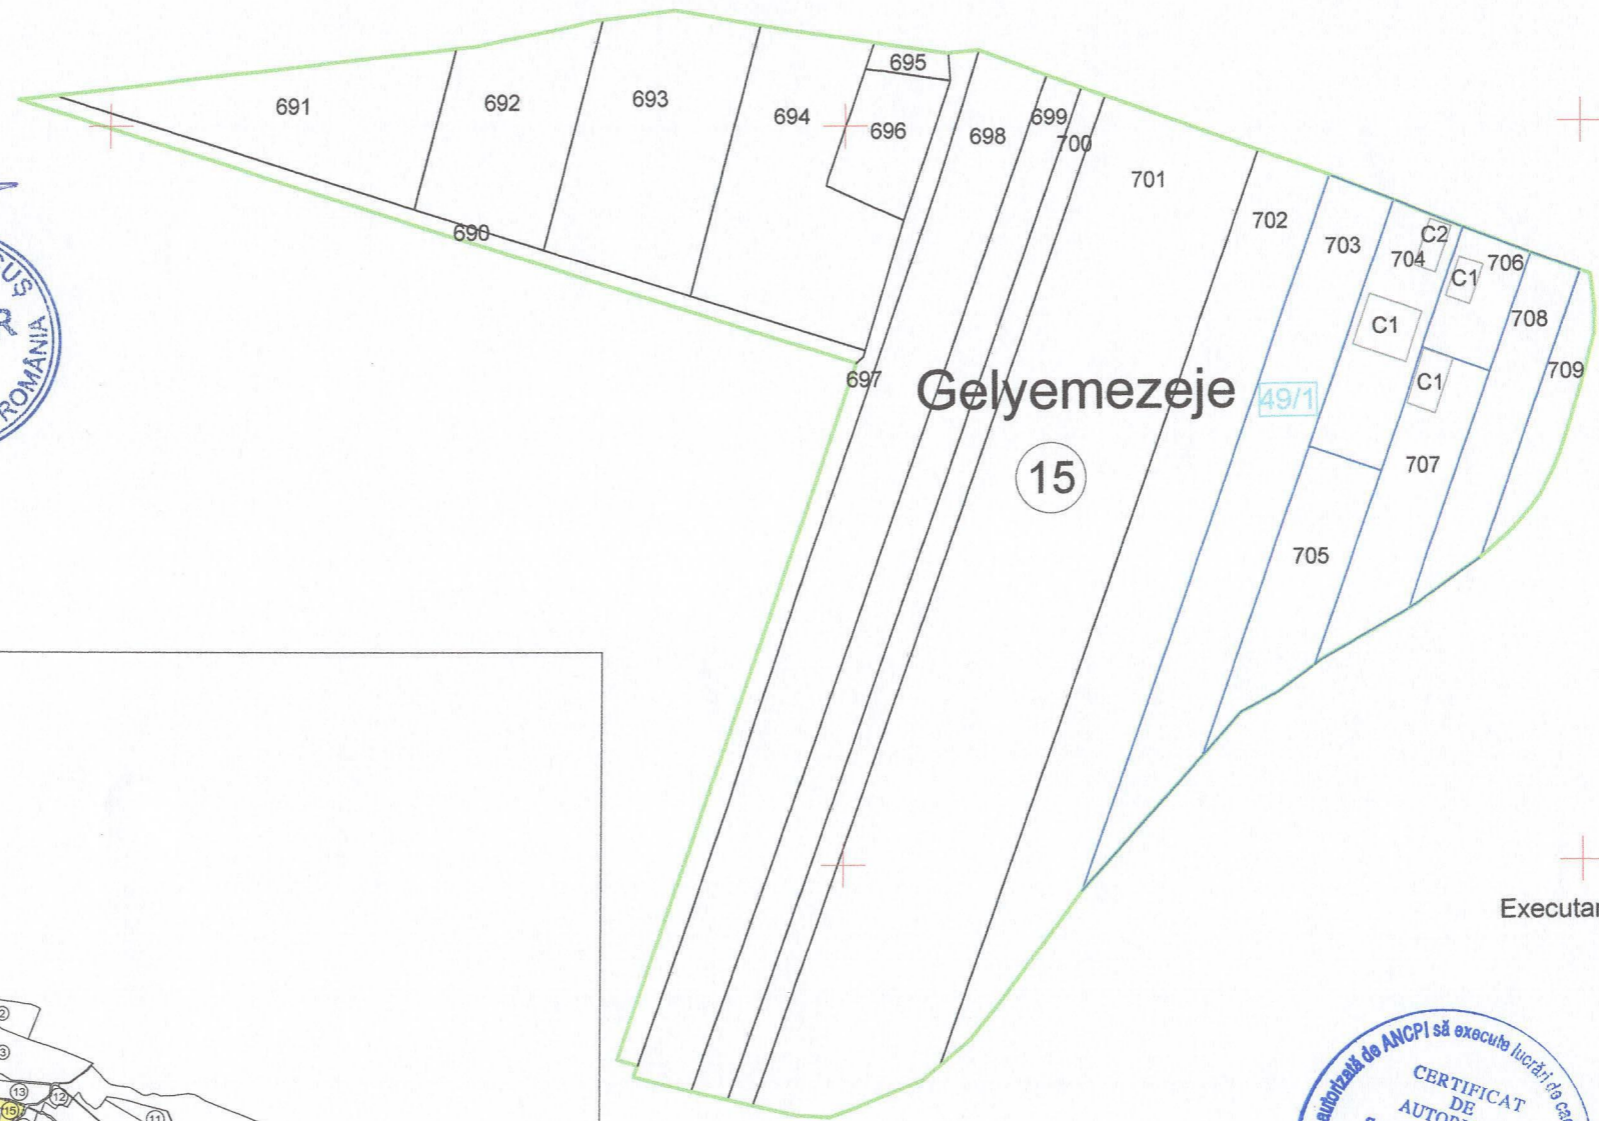

PLAN CADASTRAL

UAT: Arcus, judetul: COVASNA, Sect. cad. 15

scara 1:2000

Sistem de proiectie: stereografic 1970

Spre publicare

Primar: Máthé Árpád

LEGENDA	
Numar Sector	15
Cod constructie	C1
ID imobil	15
Limita sector	
Limita imobil	
Hidrografie	
Limita UAT	
Limita intravilan	
Limita tarla	
Numar tarla	49/1
Numar postal	19
Limita constructie	

Executant: Terra Map SRL
Nagy István
11.12.2023

558967 559000 559200 559400 559600 559753
490173 490000 489800 489631