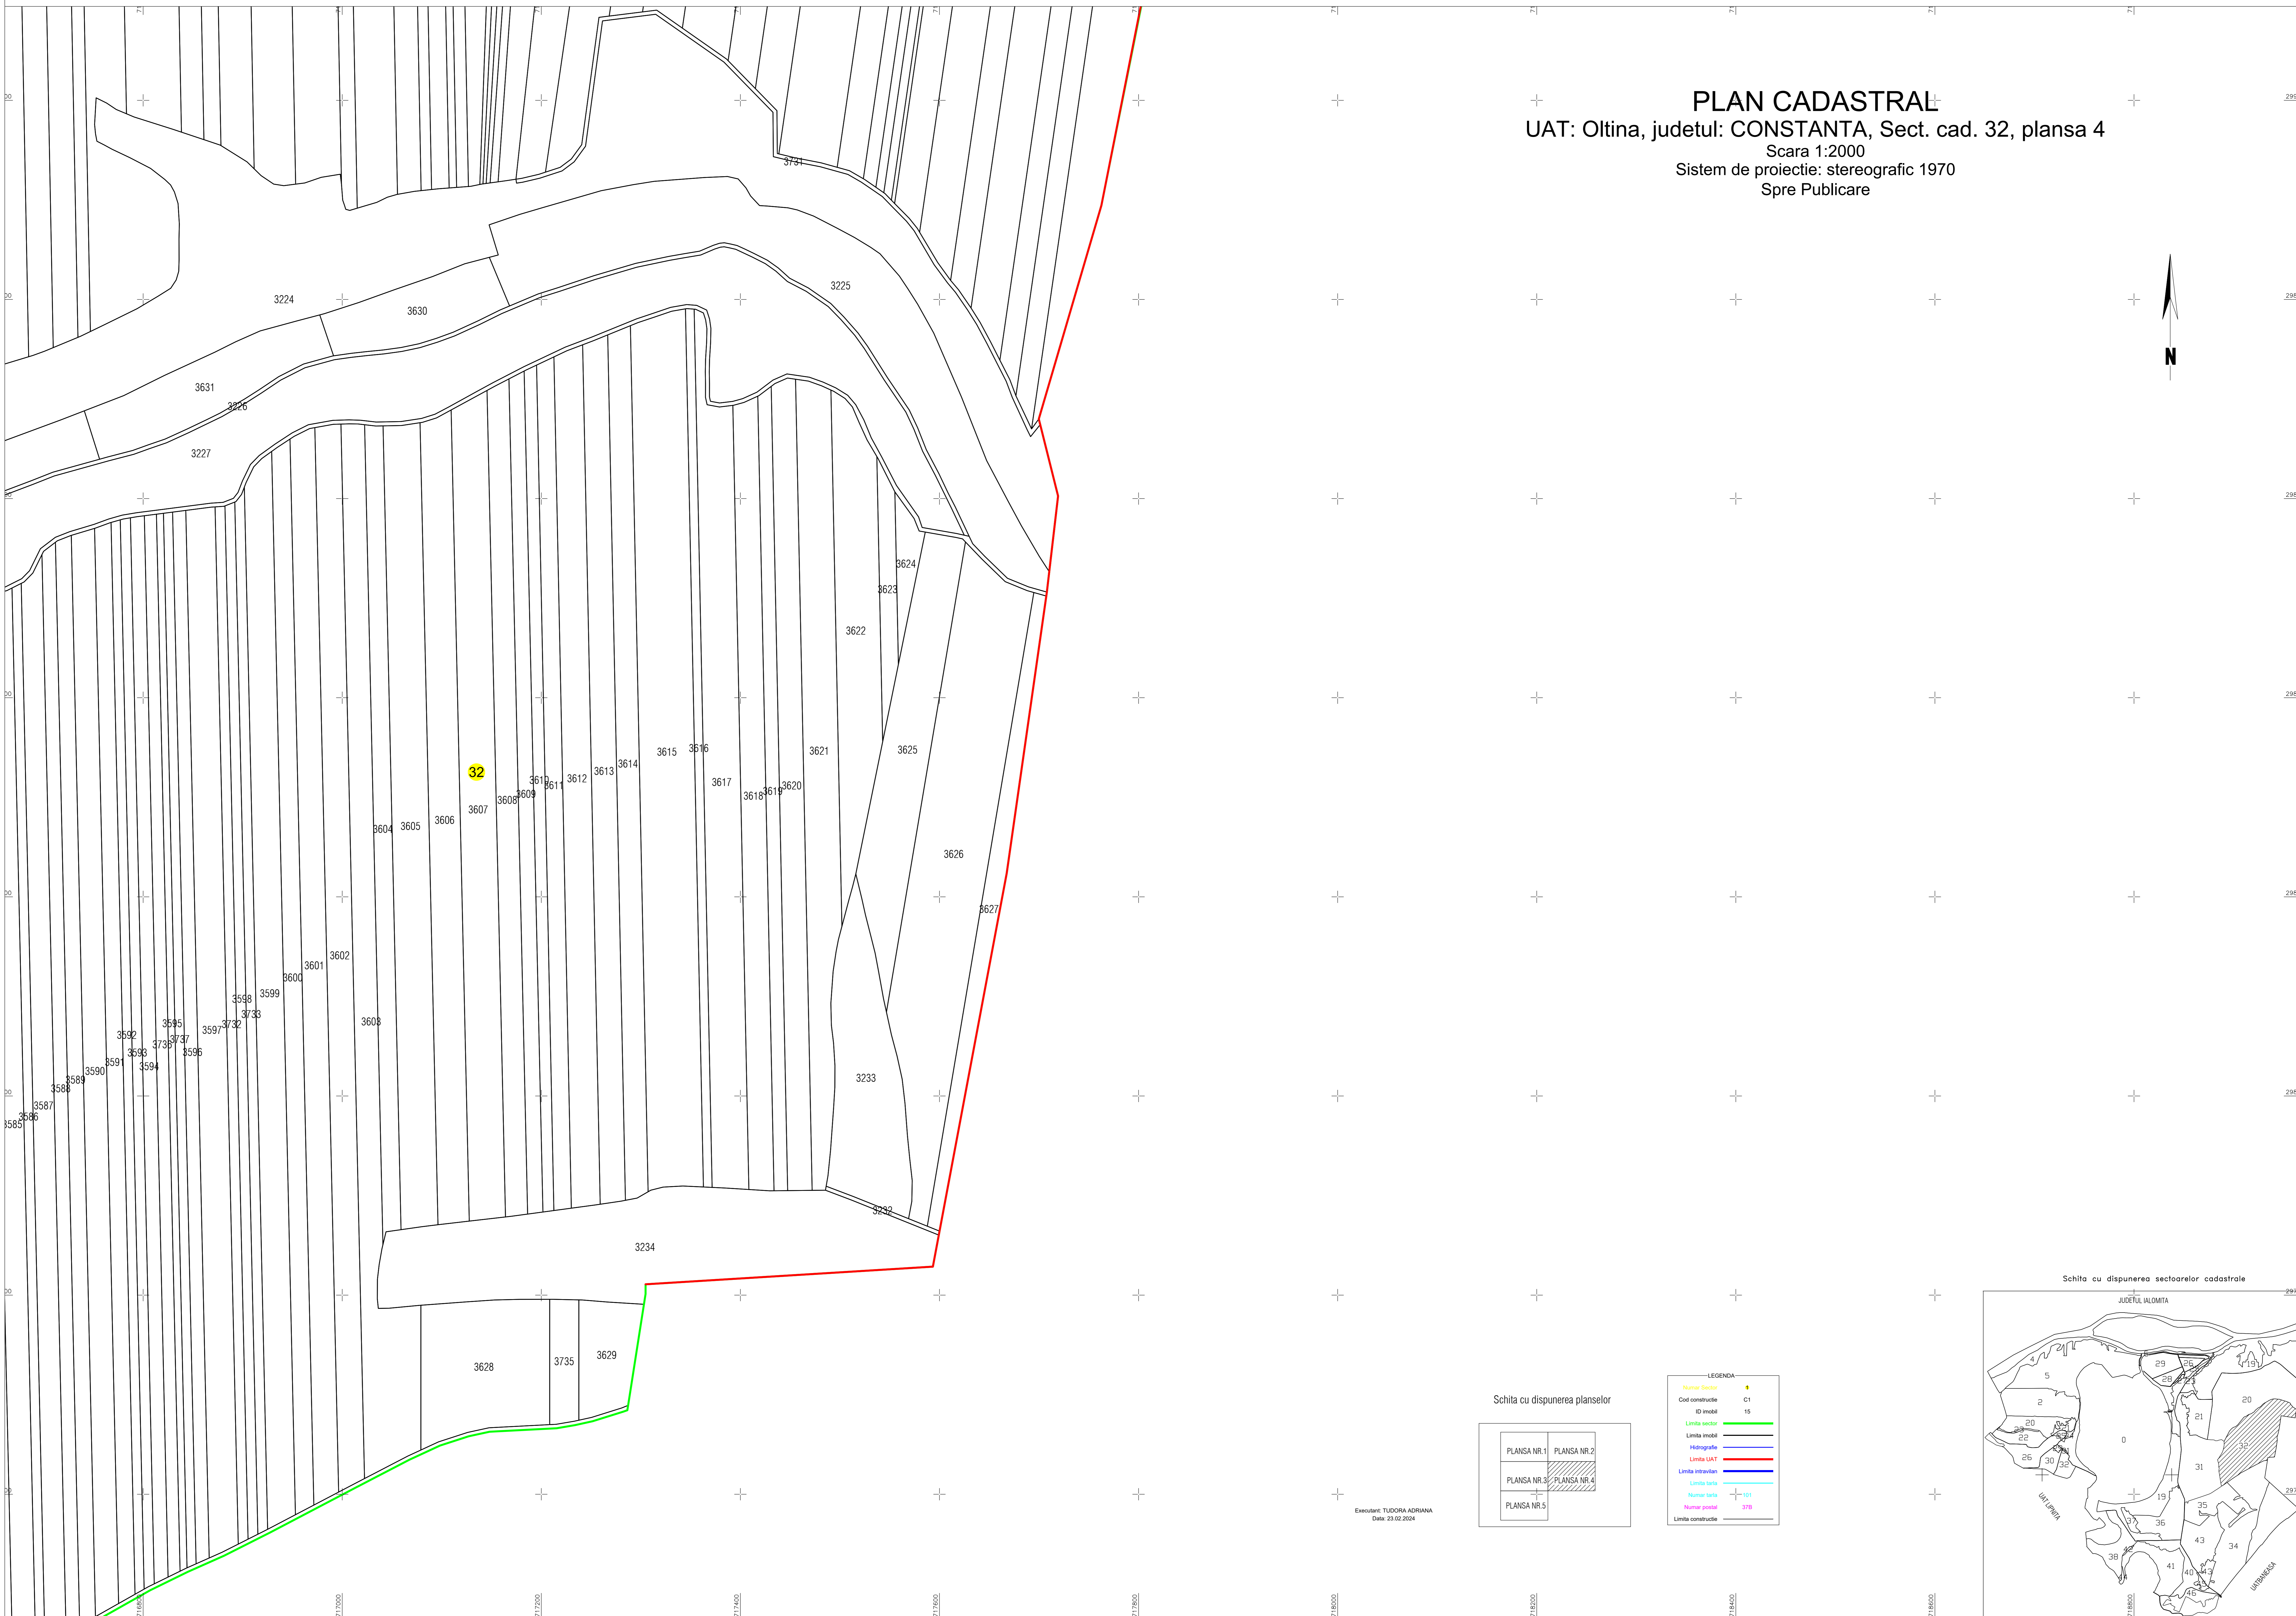

**PLAN CADASTRAL**  
UAT: Oltina, judetul: CONSTANTA, Sect. cad. 32, plansa 4  
Scara 1:2000  
Sistem de proiectie: stereografic 1970  
Spre Publicare

LEGENDA

Numar Sector	0
Cod constructie	C1
ID imobil	15
Limita sector	—
Limita imobil	—
Hidrografie	—
Limita UAT	—
Limita intravilan	—
Limita tarie	—
Numar tarie	101
Numar postal	37B
Limita constructie	—

Executant: TUDORA ADRIANA  
Data: 23.02.2024