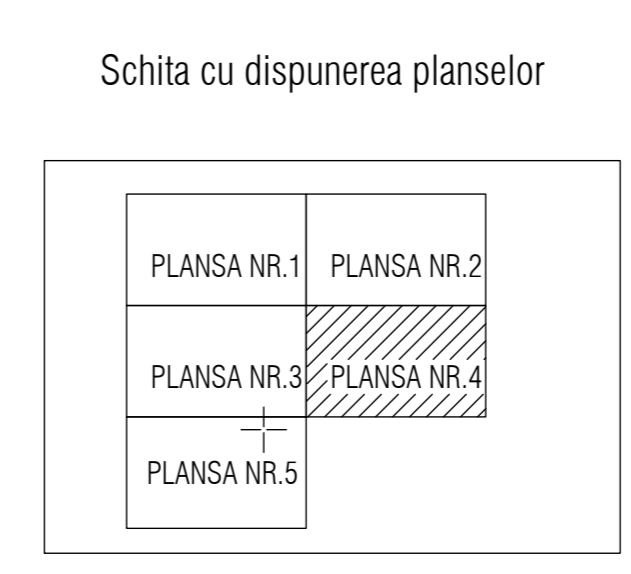

**PLAN CADASTRAL**  
UAT: Oltina, judetul: CONSTANTA, Sect. cad. 32, plansa 4  
Scara 1:2000  
Sistem de proiectie: stereografic 1970  
Spre Publicare

LEGENDA

Numar Sector	0
Cod constructie	C1
ID imobil	15
Limita sector	—
Limita imobil	—
Hidrografie	—
Limita UAT	—
Limita intravilan	—
Limita tarie	—
Numar tarie	101
Numar postal	37B
Limita constructie	—