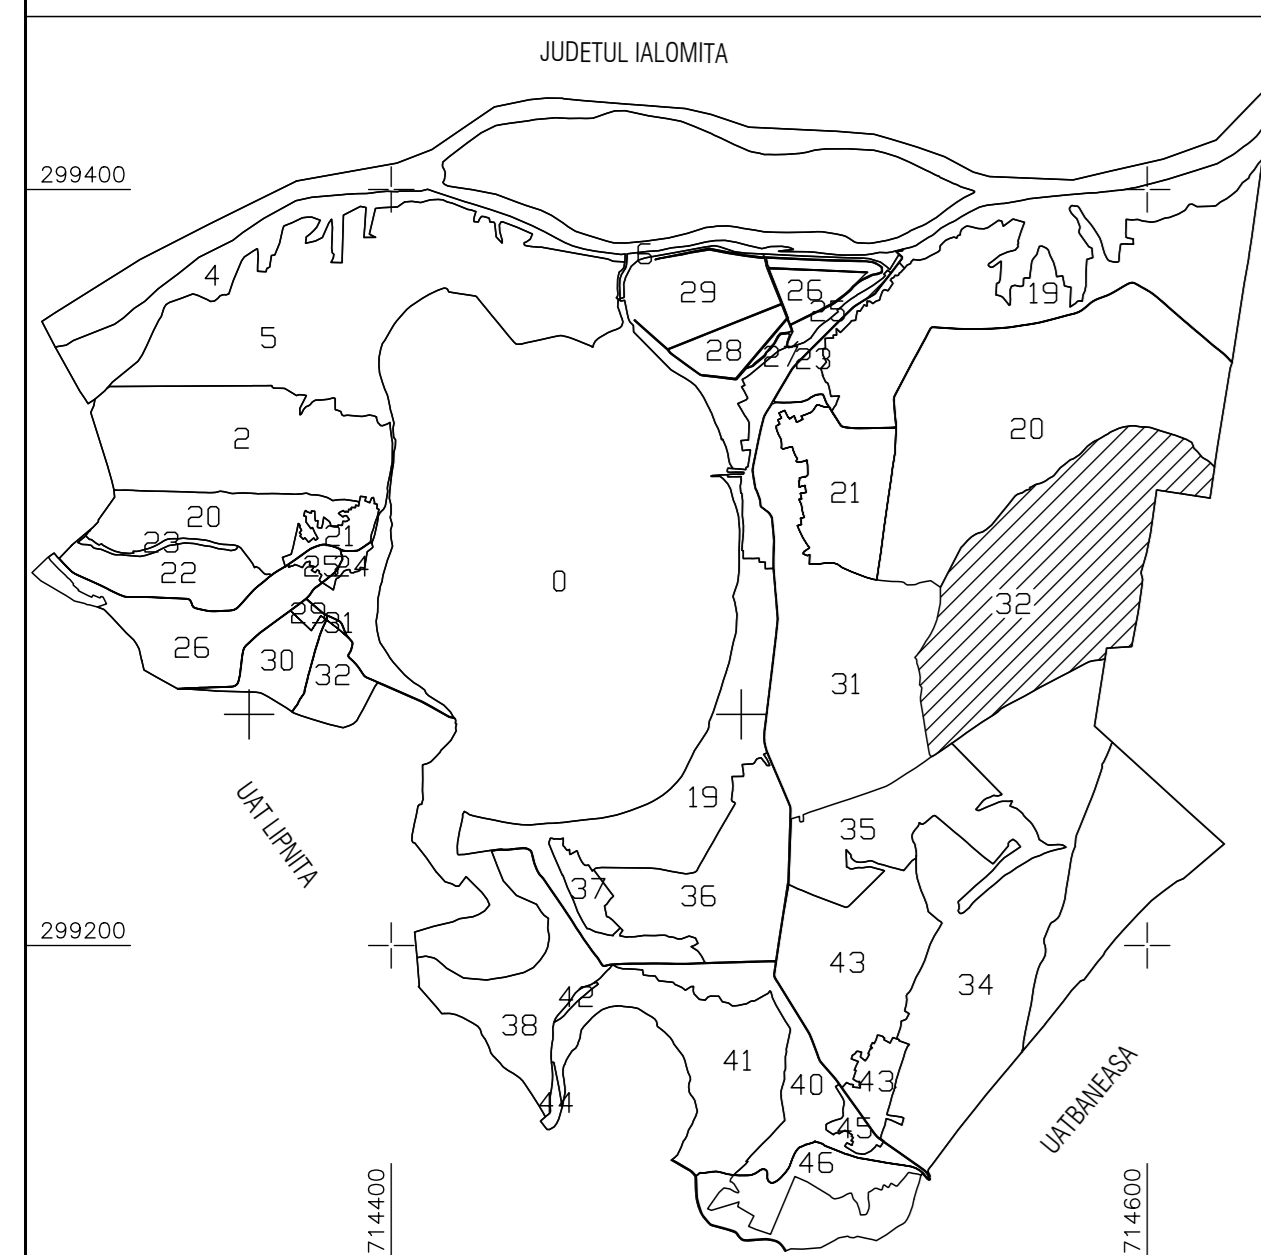

PLAN CADASTRAL
 UAT: Oltina, judetul: CONSTANTA, Sect. cad. 32, plansa 1
 Scara 1:2000
 Sistem de proiectie: stereografic 1970
 Spre Publicare

Se racordeaza cu plansa 2

32

Schita cu dispunerea sectoarelor cadastrale

LEGENDA

Numar sector	0
Cod constructii	C1
ID mobil	15
Limita sector	—
Limita mobil	—
Hotarogate	—
Limita UAT	—
Limita intravilan	—
Limita teren	—
Limita teren	101
Numar postal	378
Limita constructie	—

Schita cu dispunerea planselor

Executant: TUDORA ADRIANA
 Data: 23.02.2024

Se racordeaza cu plansa 3

Se racordeaza cu plansa 2