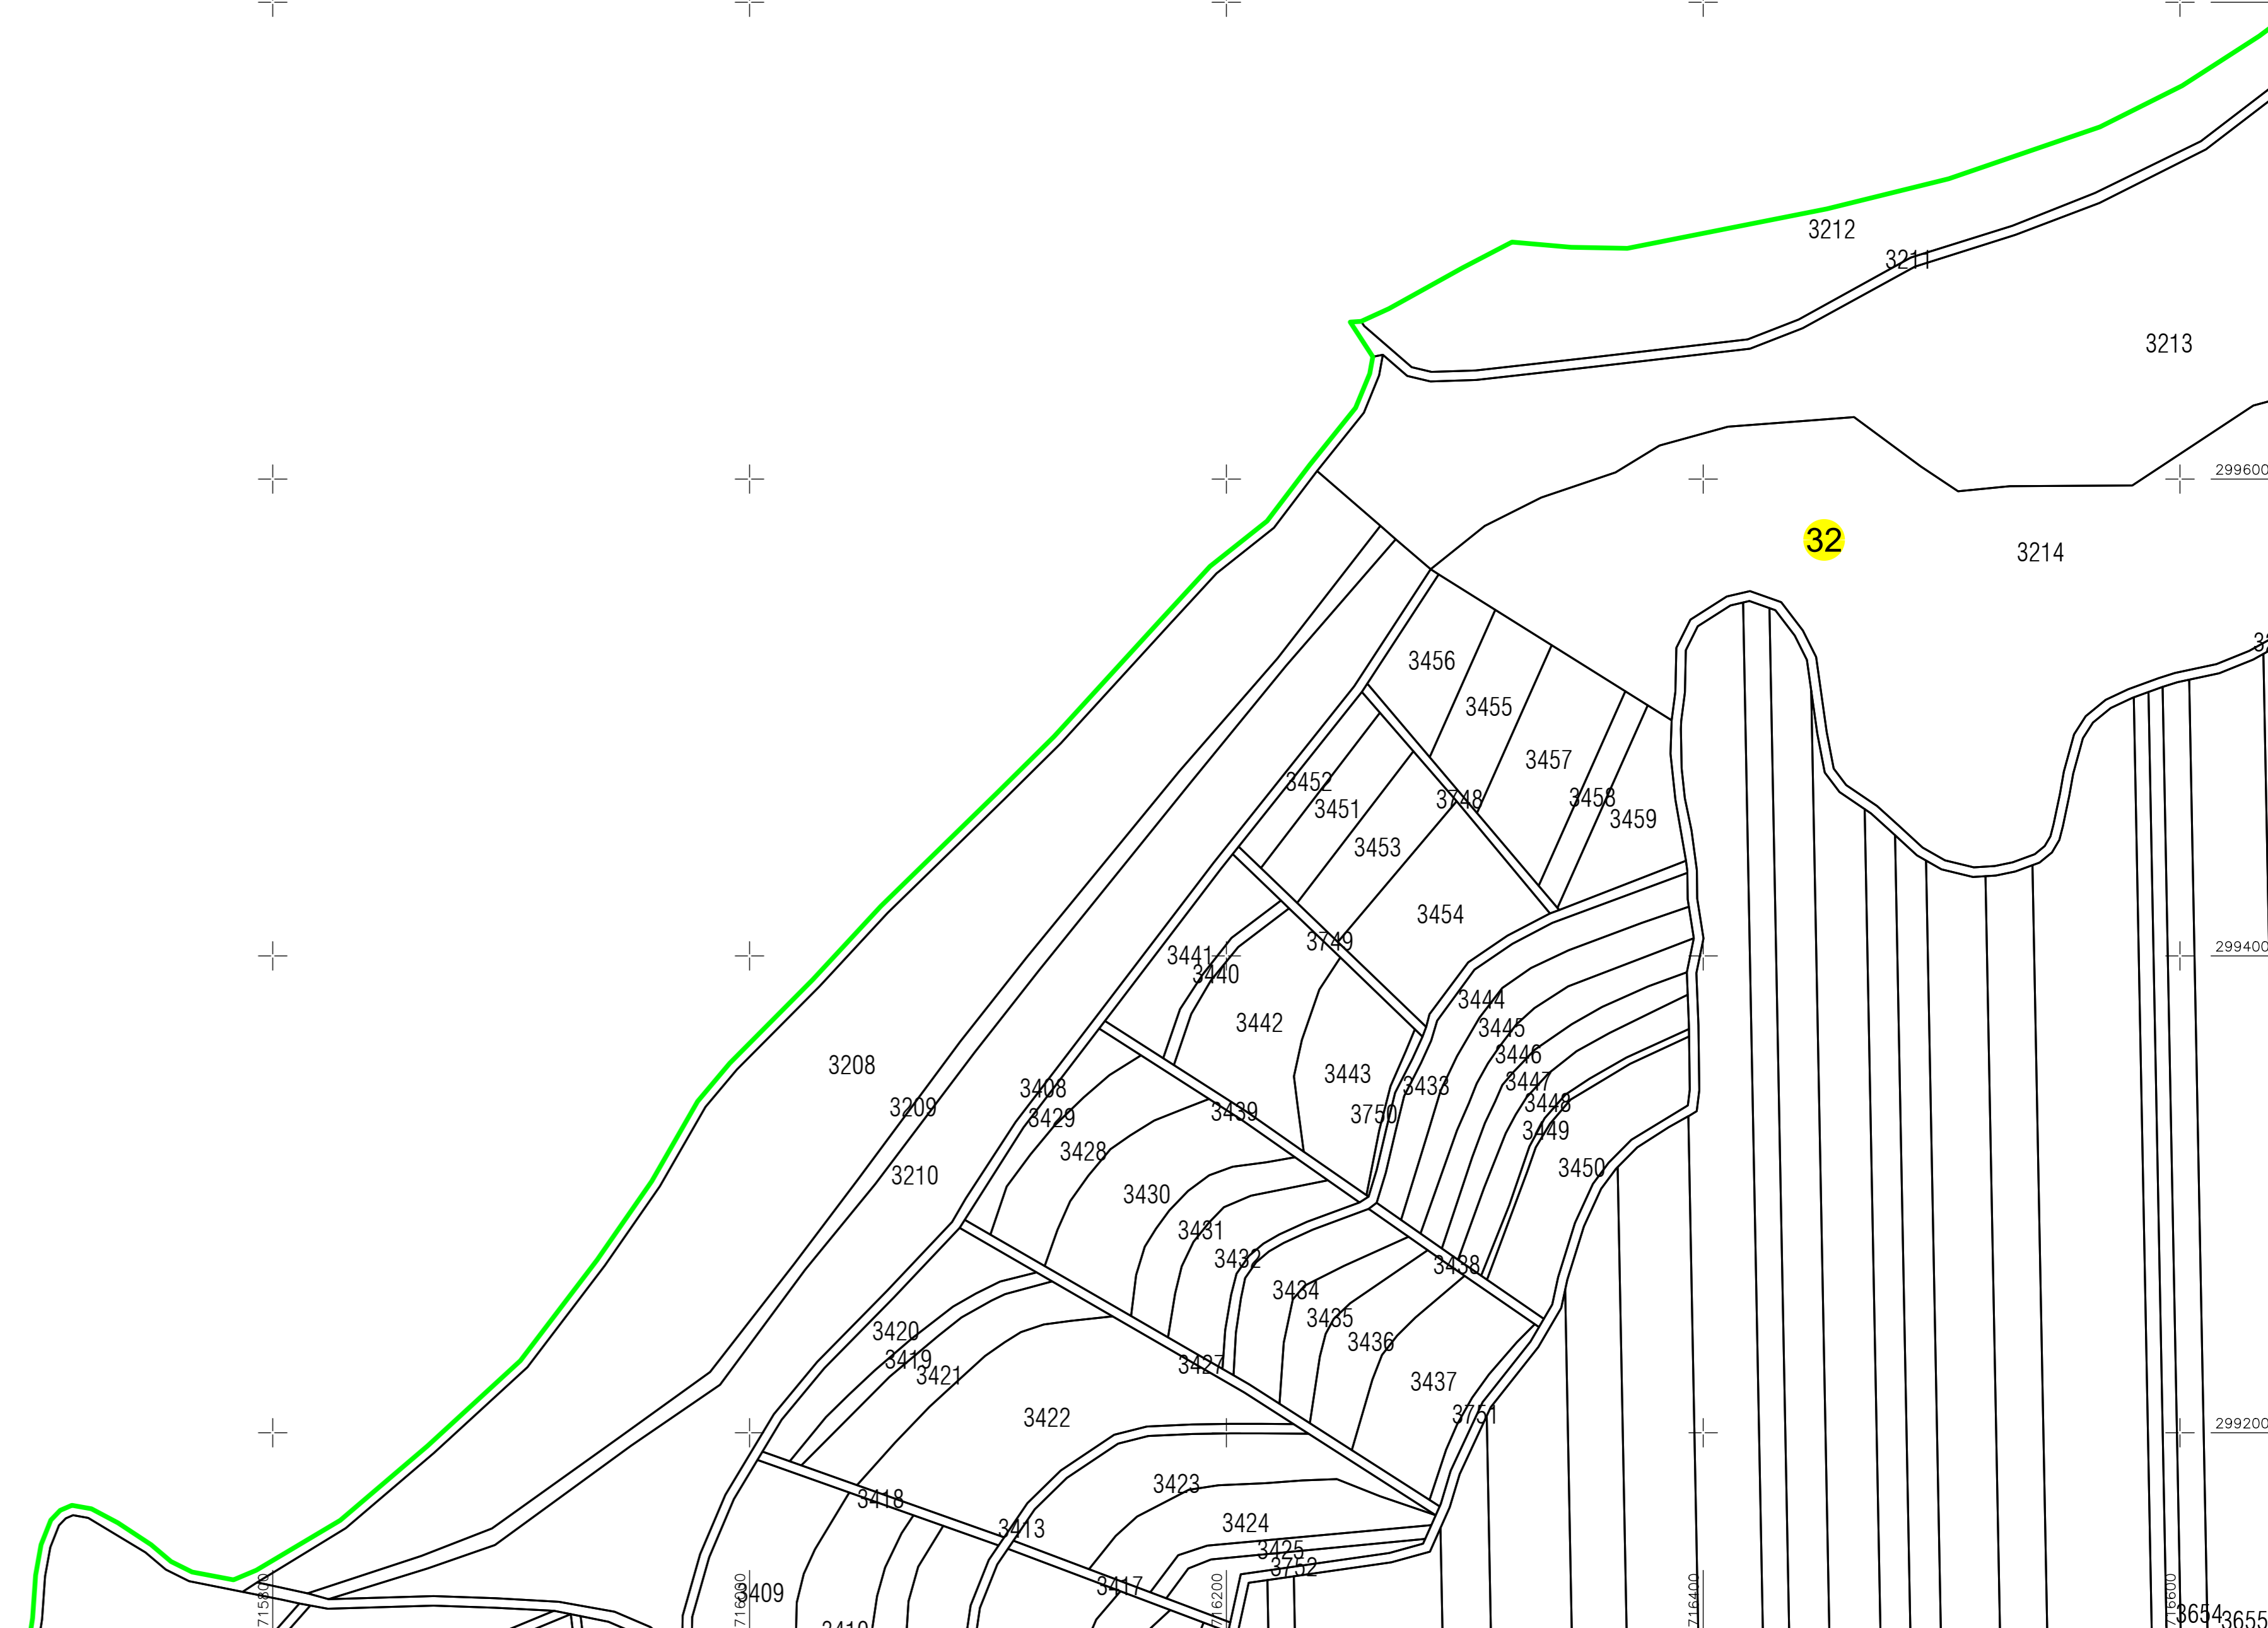

PLAN CADASTRAL
 UAT: Oltina, judetul: CONSTANTA, Sect. cad. 32, plansa 1
 Scara 1:2000
 Sistem de proiectie: stereografic 1970
 Spre Publicare

Se racordeaza cu plansa 2

32

Schita cu dispunerea sectoarelor cadastrale

LEGENDA

Numar sector	0
Cod constructii	C1
ID mobil	15
Limita sector	—
Limita mobil	—
Hotarogate	—
Limita UAT	—
Limita intravilan	—
Limita teren	—
Limita teren	101
Numar postal	378
Limita constructie	—

Schita cu dispunerea planselor

Executant: TUDORA ADRIANA
 Data: 23.02.2024

Se racordeaza cu plansa 3

Se racordeaza cu plansa 2