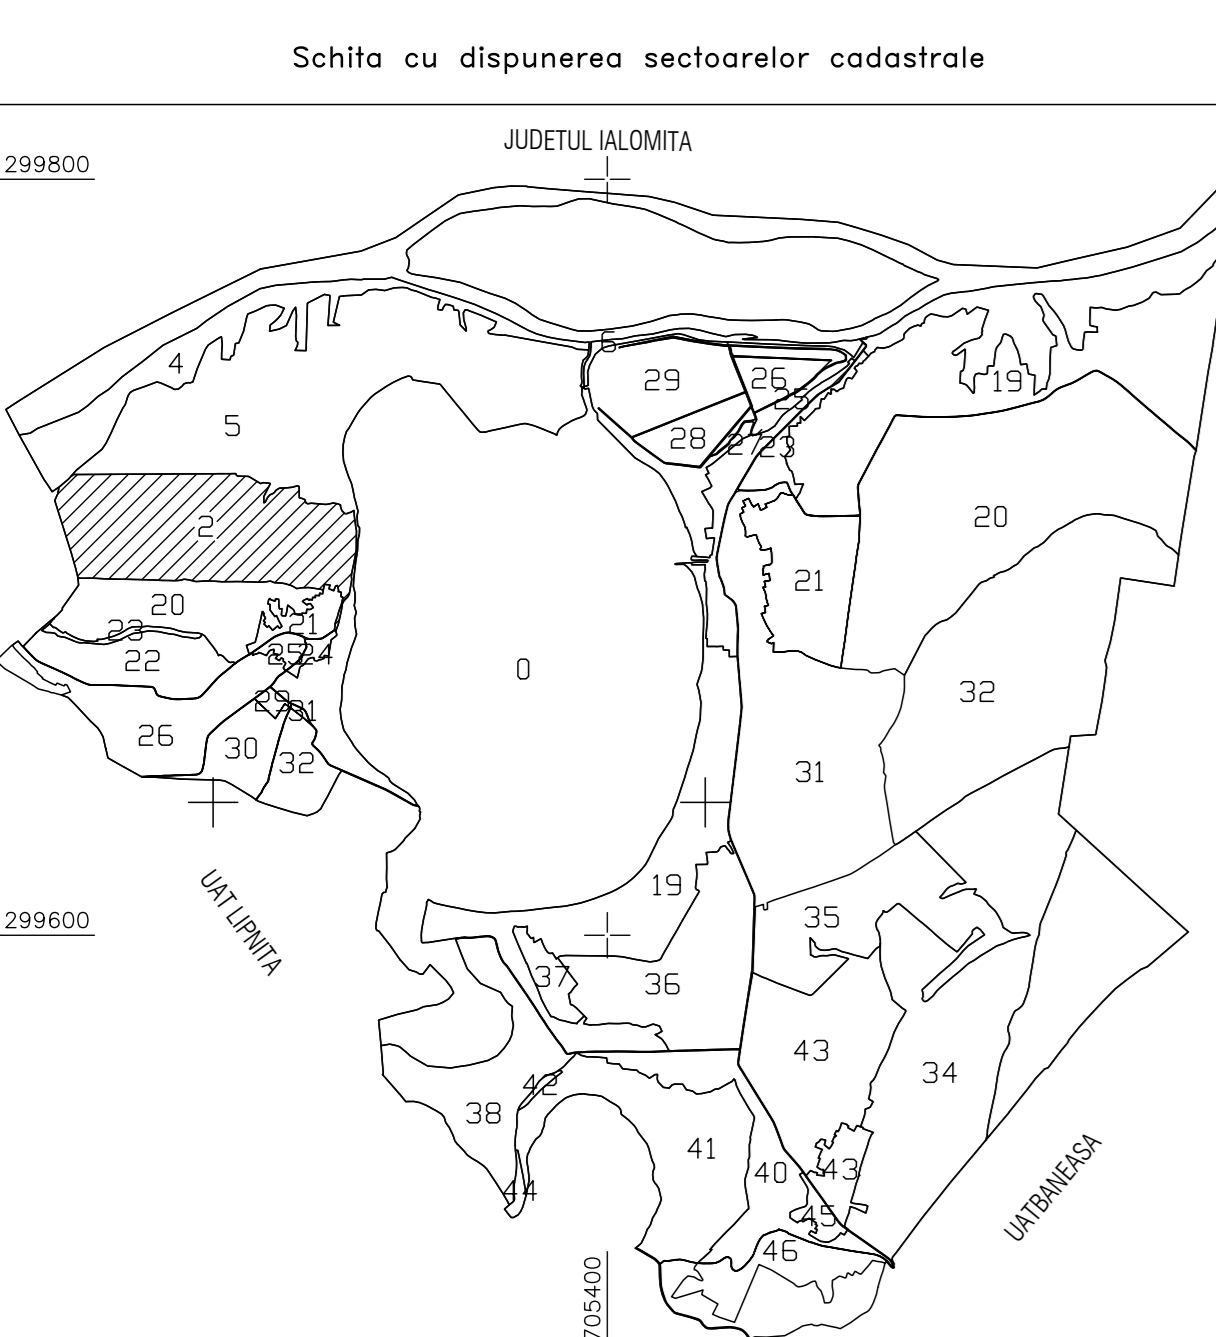

PLAN CADASTRAL
 UAT: Oltina, judetul: CONSTANTA, Sect. cad. 2, plansa 1
 Scara 1:2000
 Sistem de proiectie: stereografic 1970
 Spre Publicare

De 133

De 133

2

De 137

LEGENDA

Numar Sector	C1
Cod constructie	15
ID imobil	
Limita sector	
Limite planse	
Limite UAT	
Limite strazii	
Limite teren	
Numar teren	101
Numar pozitie	376
Limite constructie	

Executant: TUODORA ADRIANA
 Data: 23.02.2024