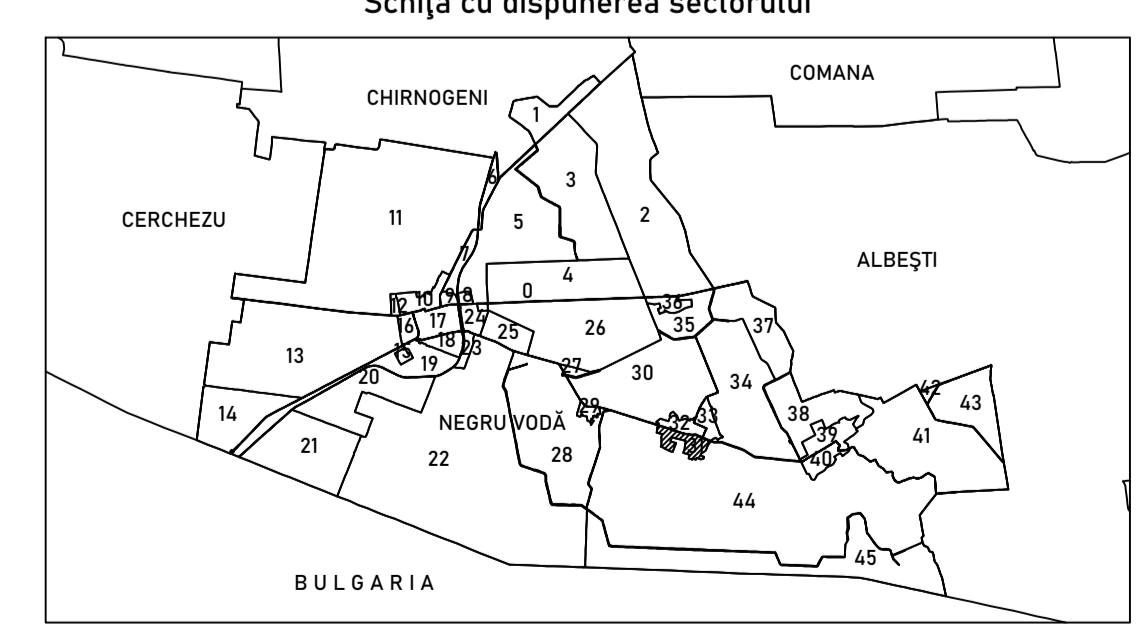

Darabani

PLAN CADASTRAL
JUDEȚUL CONSTANȚA,
UAT NEGRU VODĂ,
SECTORUL CADASTRAL NR. 31

Legendă	
31	Număr sector cadastral
—	Limită UAT
—	Limită intravilan
—	Limită sector cadastral
	Limită imobil
310091	ID imobil
	Limită construcții