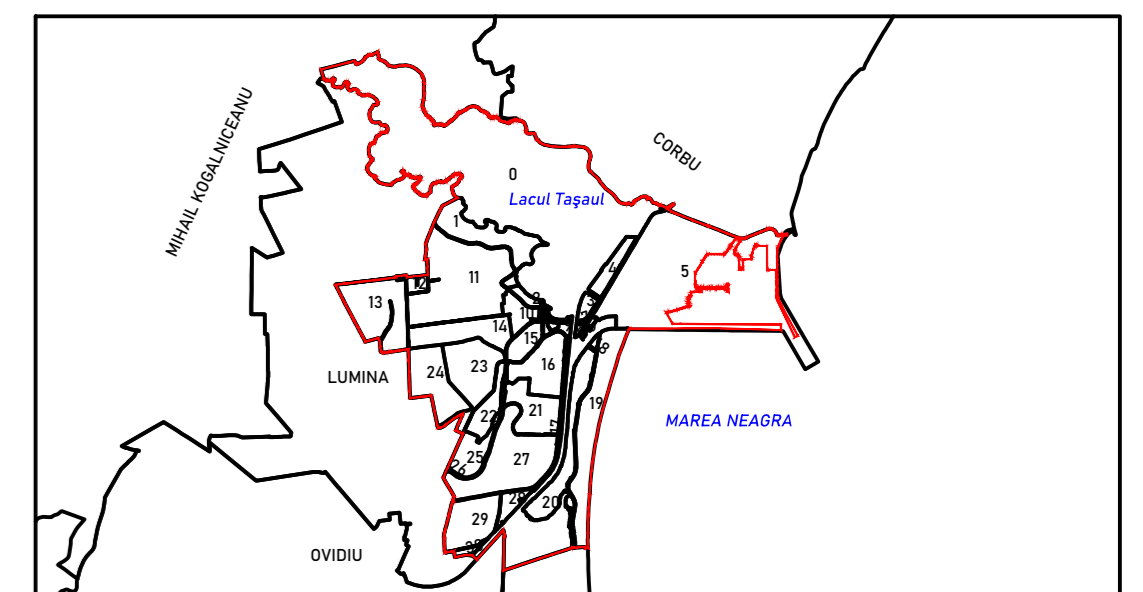

Navodari

Mamaia-Sat

Mamaia-Sat

PLAN CADASTRAL
JUDEȚUL CONSTANȚA,
UAT NĂVODARI,
SECTORUL CADASTRAL NR. 21

SPRE PUBLICARE
Planșa 1/1
Scara 1:2000
Sistem de proiecție STEREO 1970
Schită cu dispunerea sectorului

Legendă

21	Număr sector cadastral
	Limită UAT
	Limită
	Limită sector cadastral
	Limită imobil
	210003 ID imobil
	Limită construcții