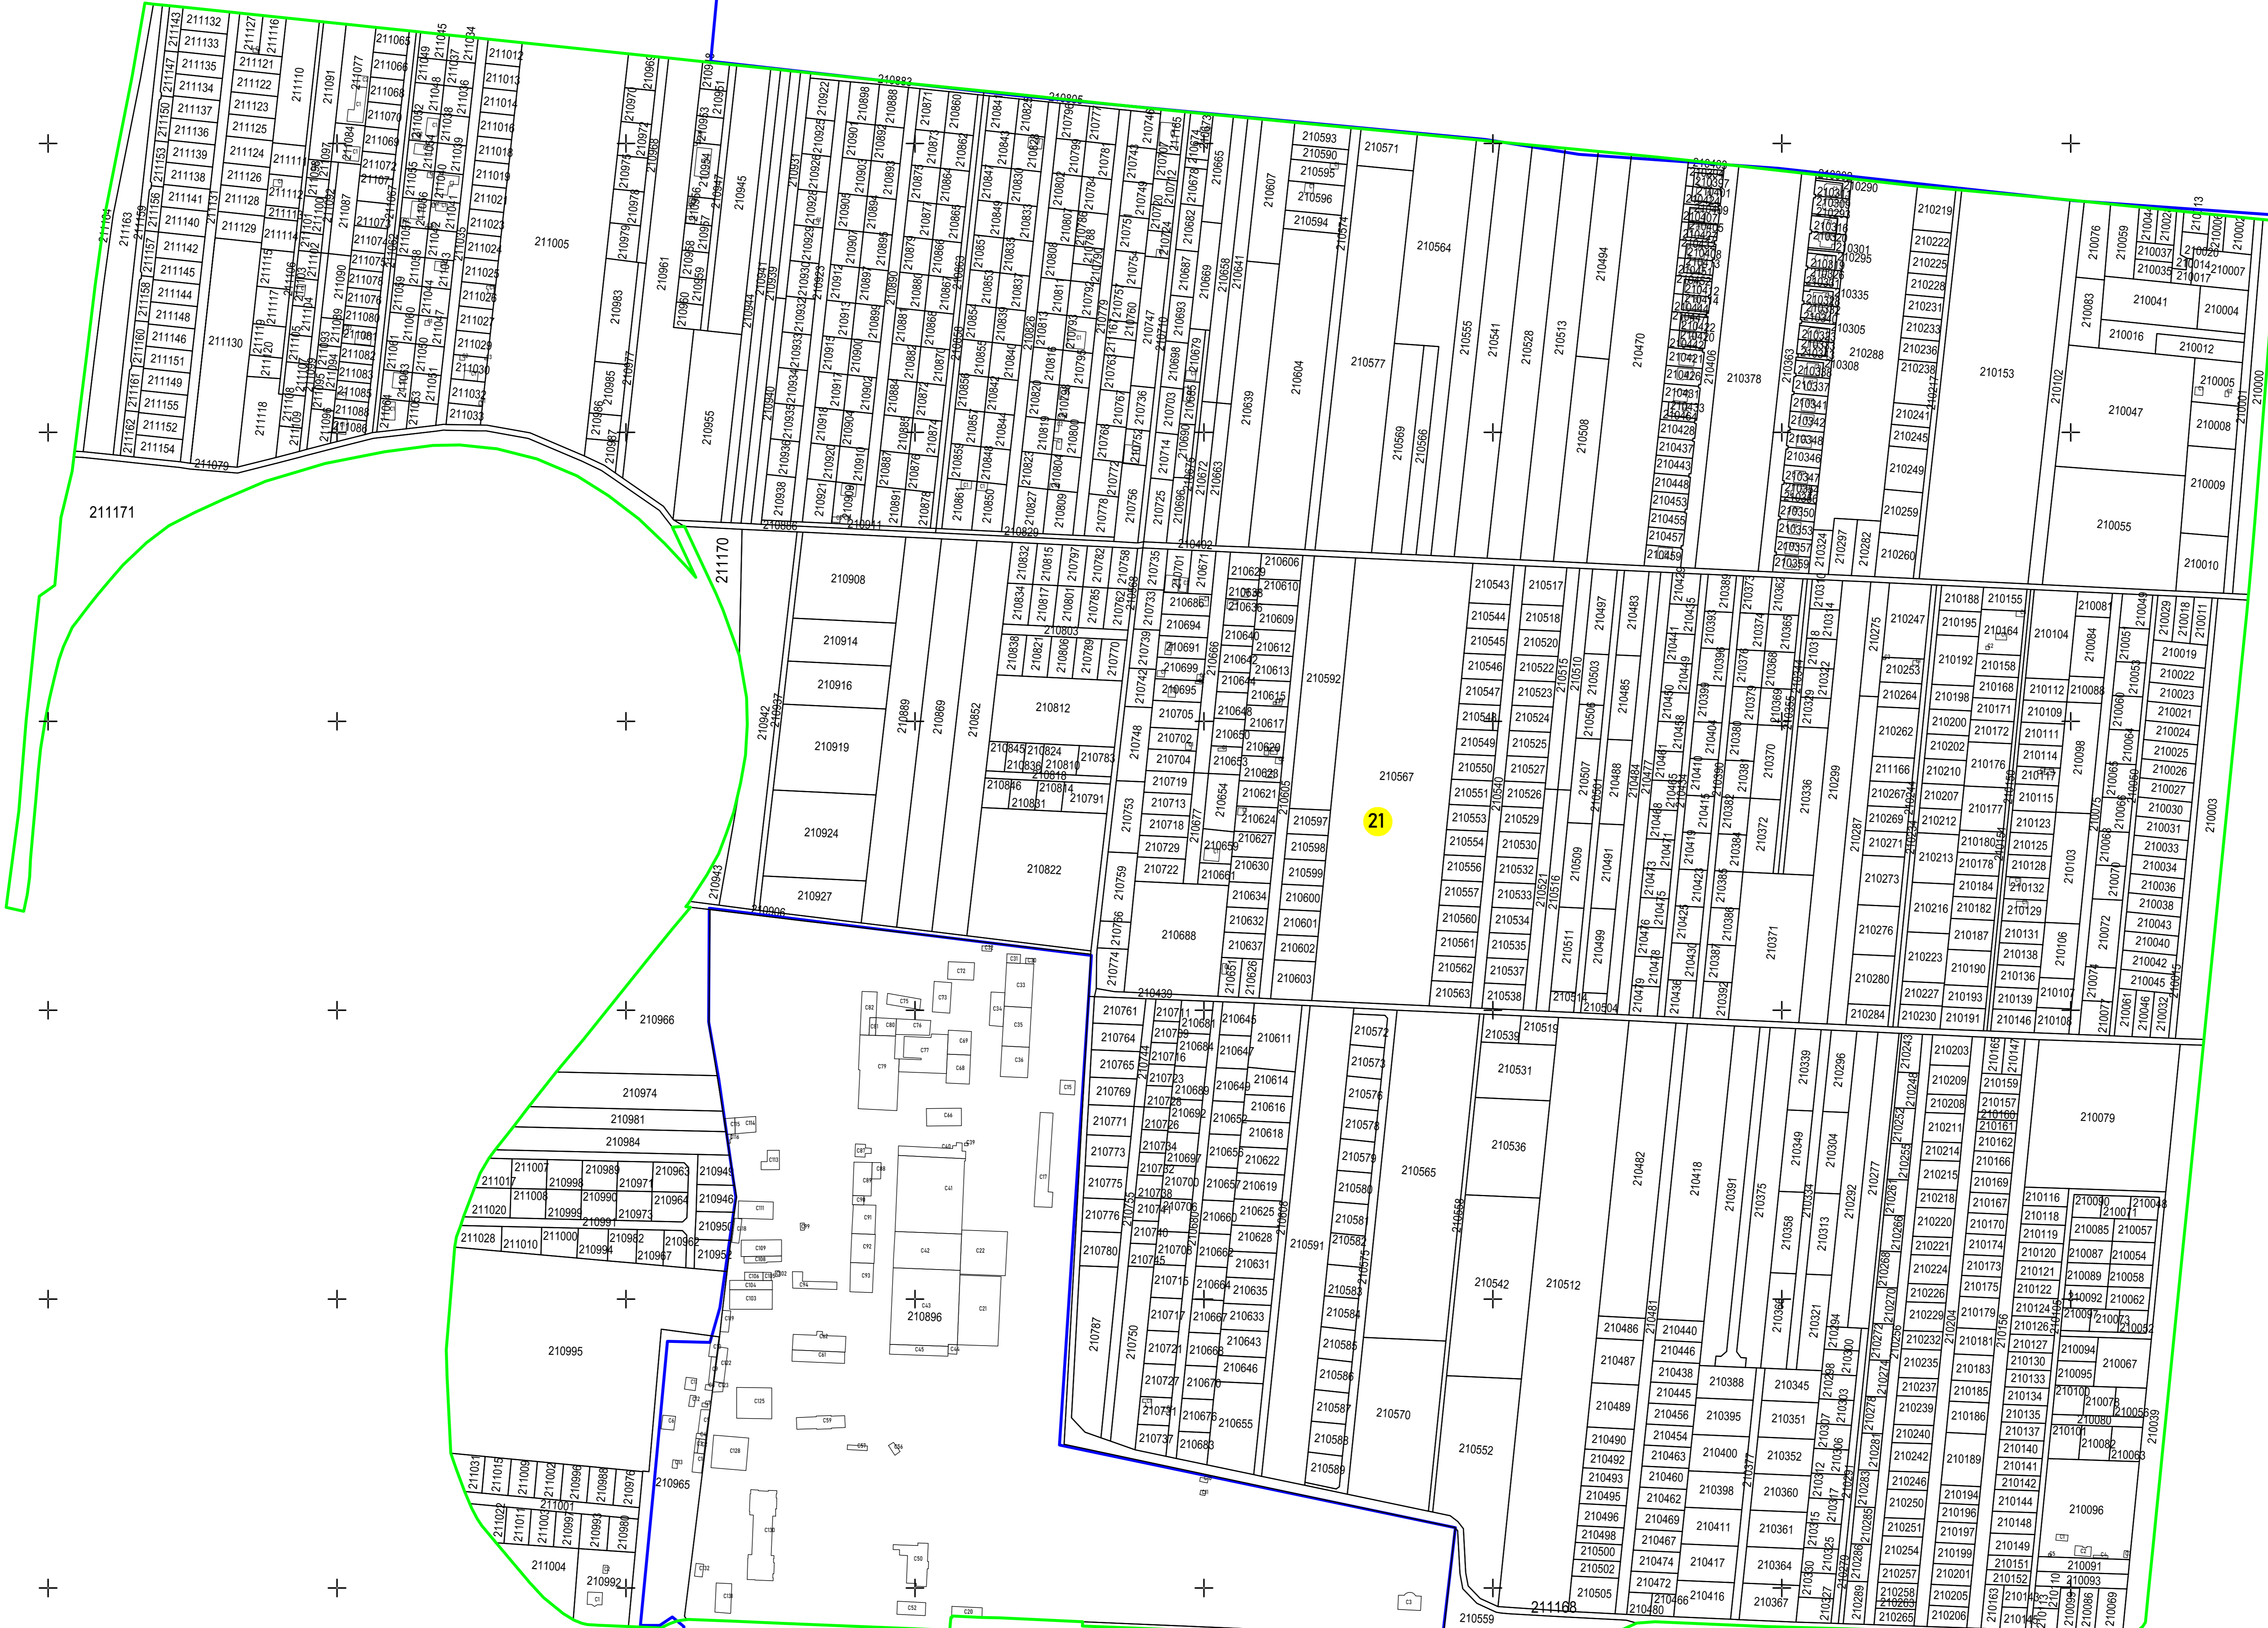

Navodari

Mamaia-Sat

Mamaia-Sat

PLAN CADASTRAL
JUDEȚUL CONSTANȚA,
UAT NĂVODARI,
SECTORUL CADASTRAL NR. 21

SPRE PUBLICARE
Planșa 1/1
Scara 1:2000
Sistem de proiecție STEREO 1970
Schită cu dispunerea sectorului

Legendă

21	Număr sector cadastral
	Limită UAT
	Limită
	Limită sector cadastral
	Limită imobil
	210003 ID imobil
	Limită construcții