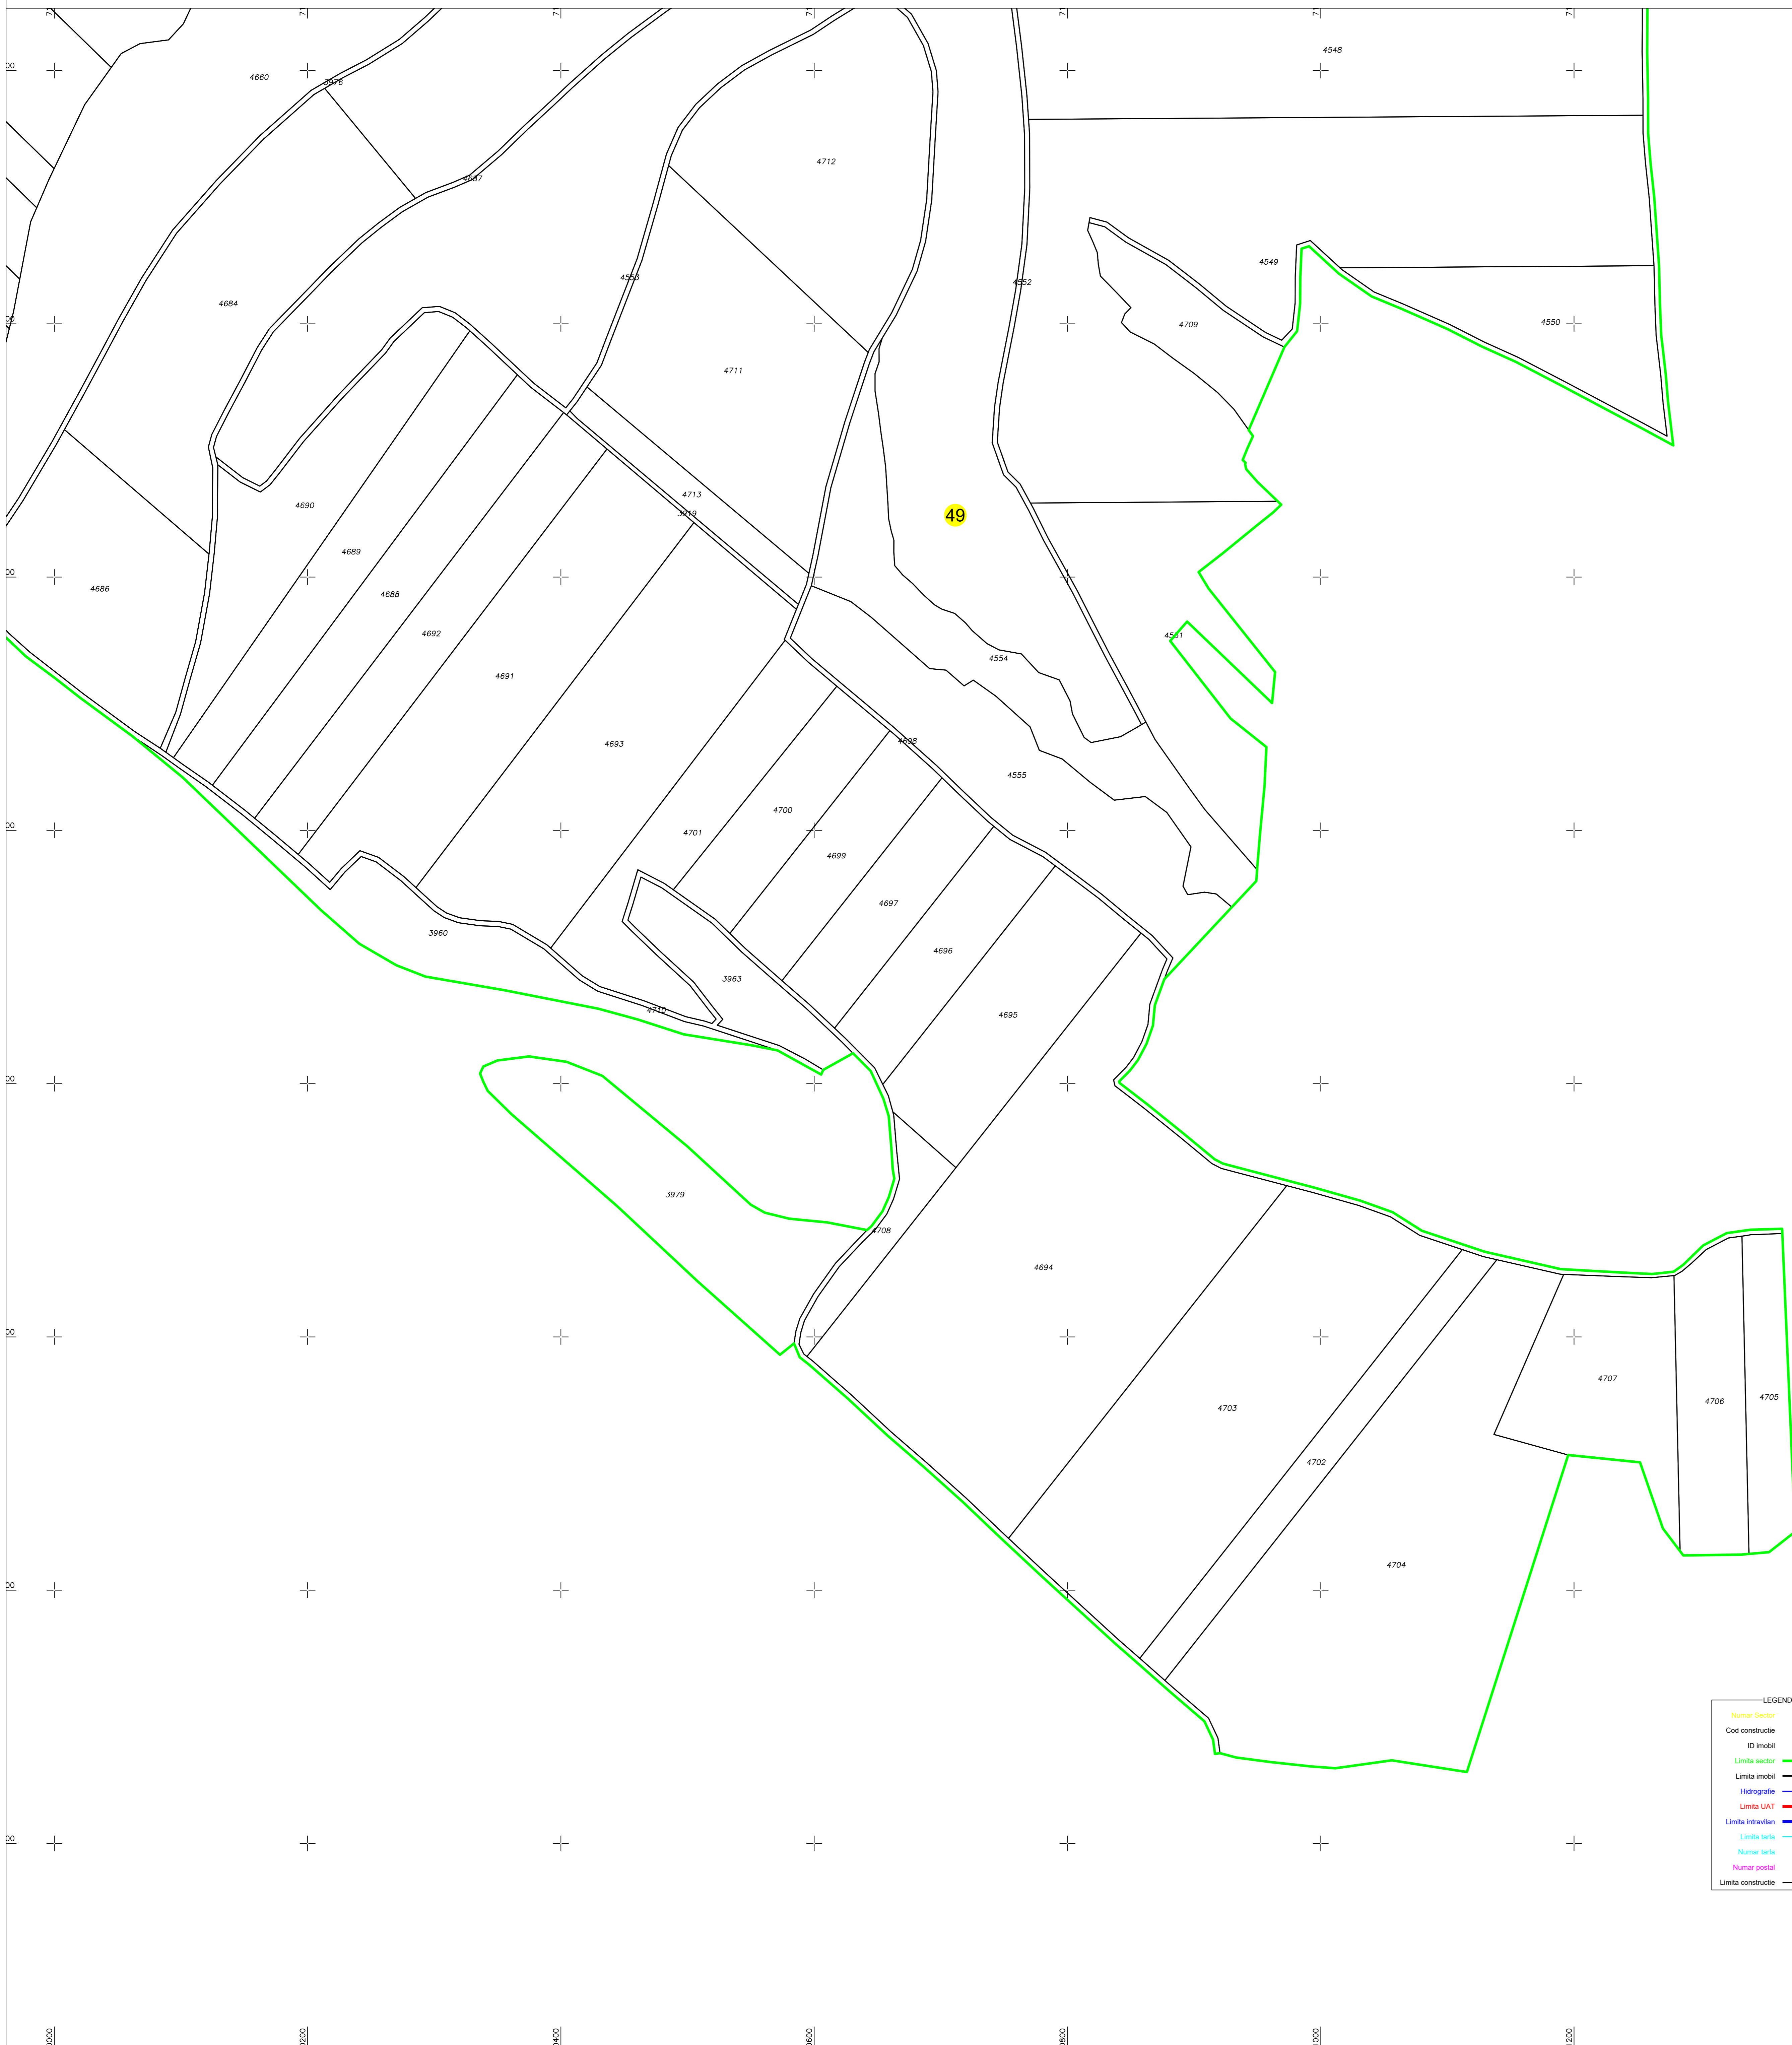

PLAN CADASTRAL
UAT: Lipnita, judetul: CONSTANTA, Sect. cad. 49, plansa 5
Scara 1:2000
Sistem de proiectie: stereografic 1970
Spre Publicare

Schita cu dispunerea planselor

1	2
3	4
5	6

Executanti: TUDORA ADRIANA
Data: 29.09.2023