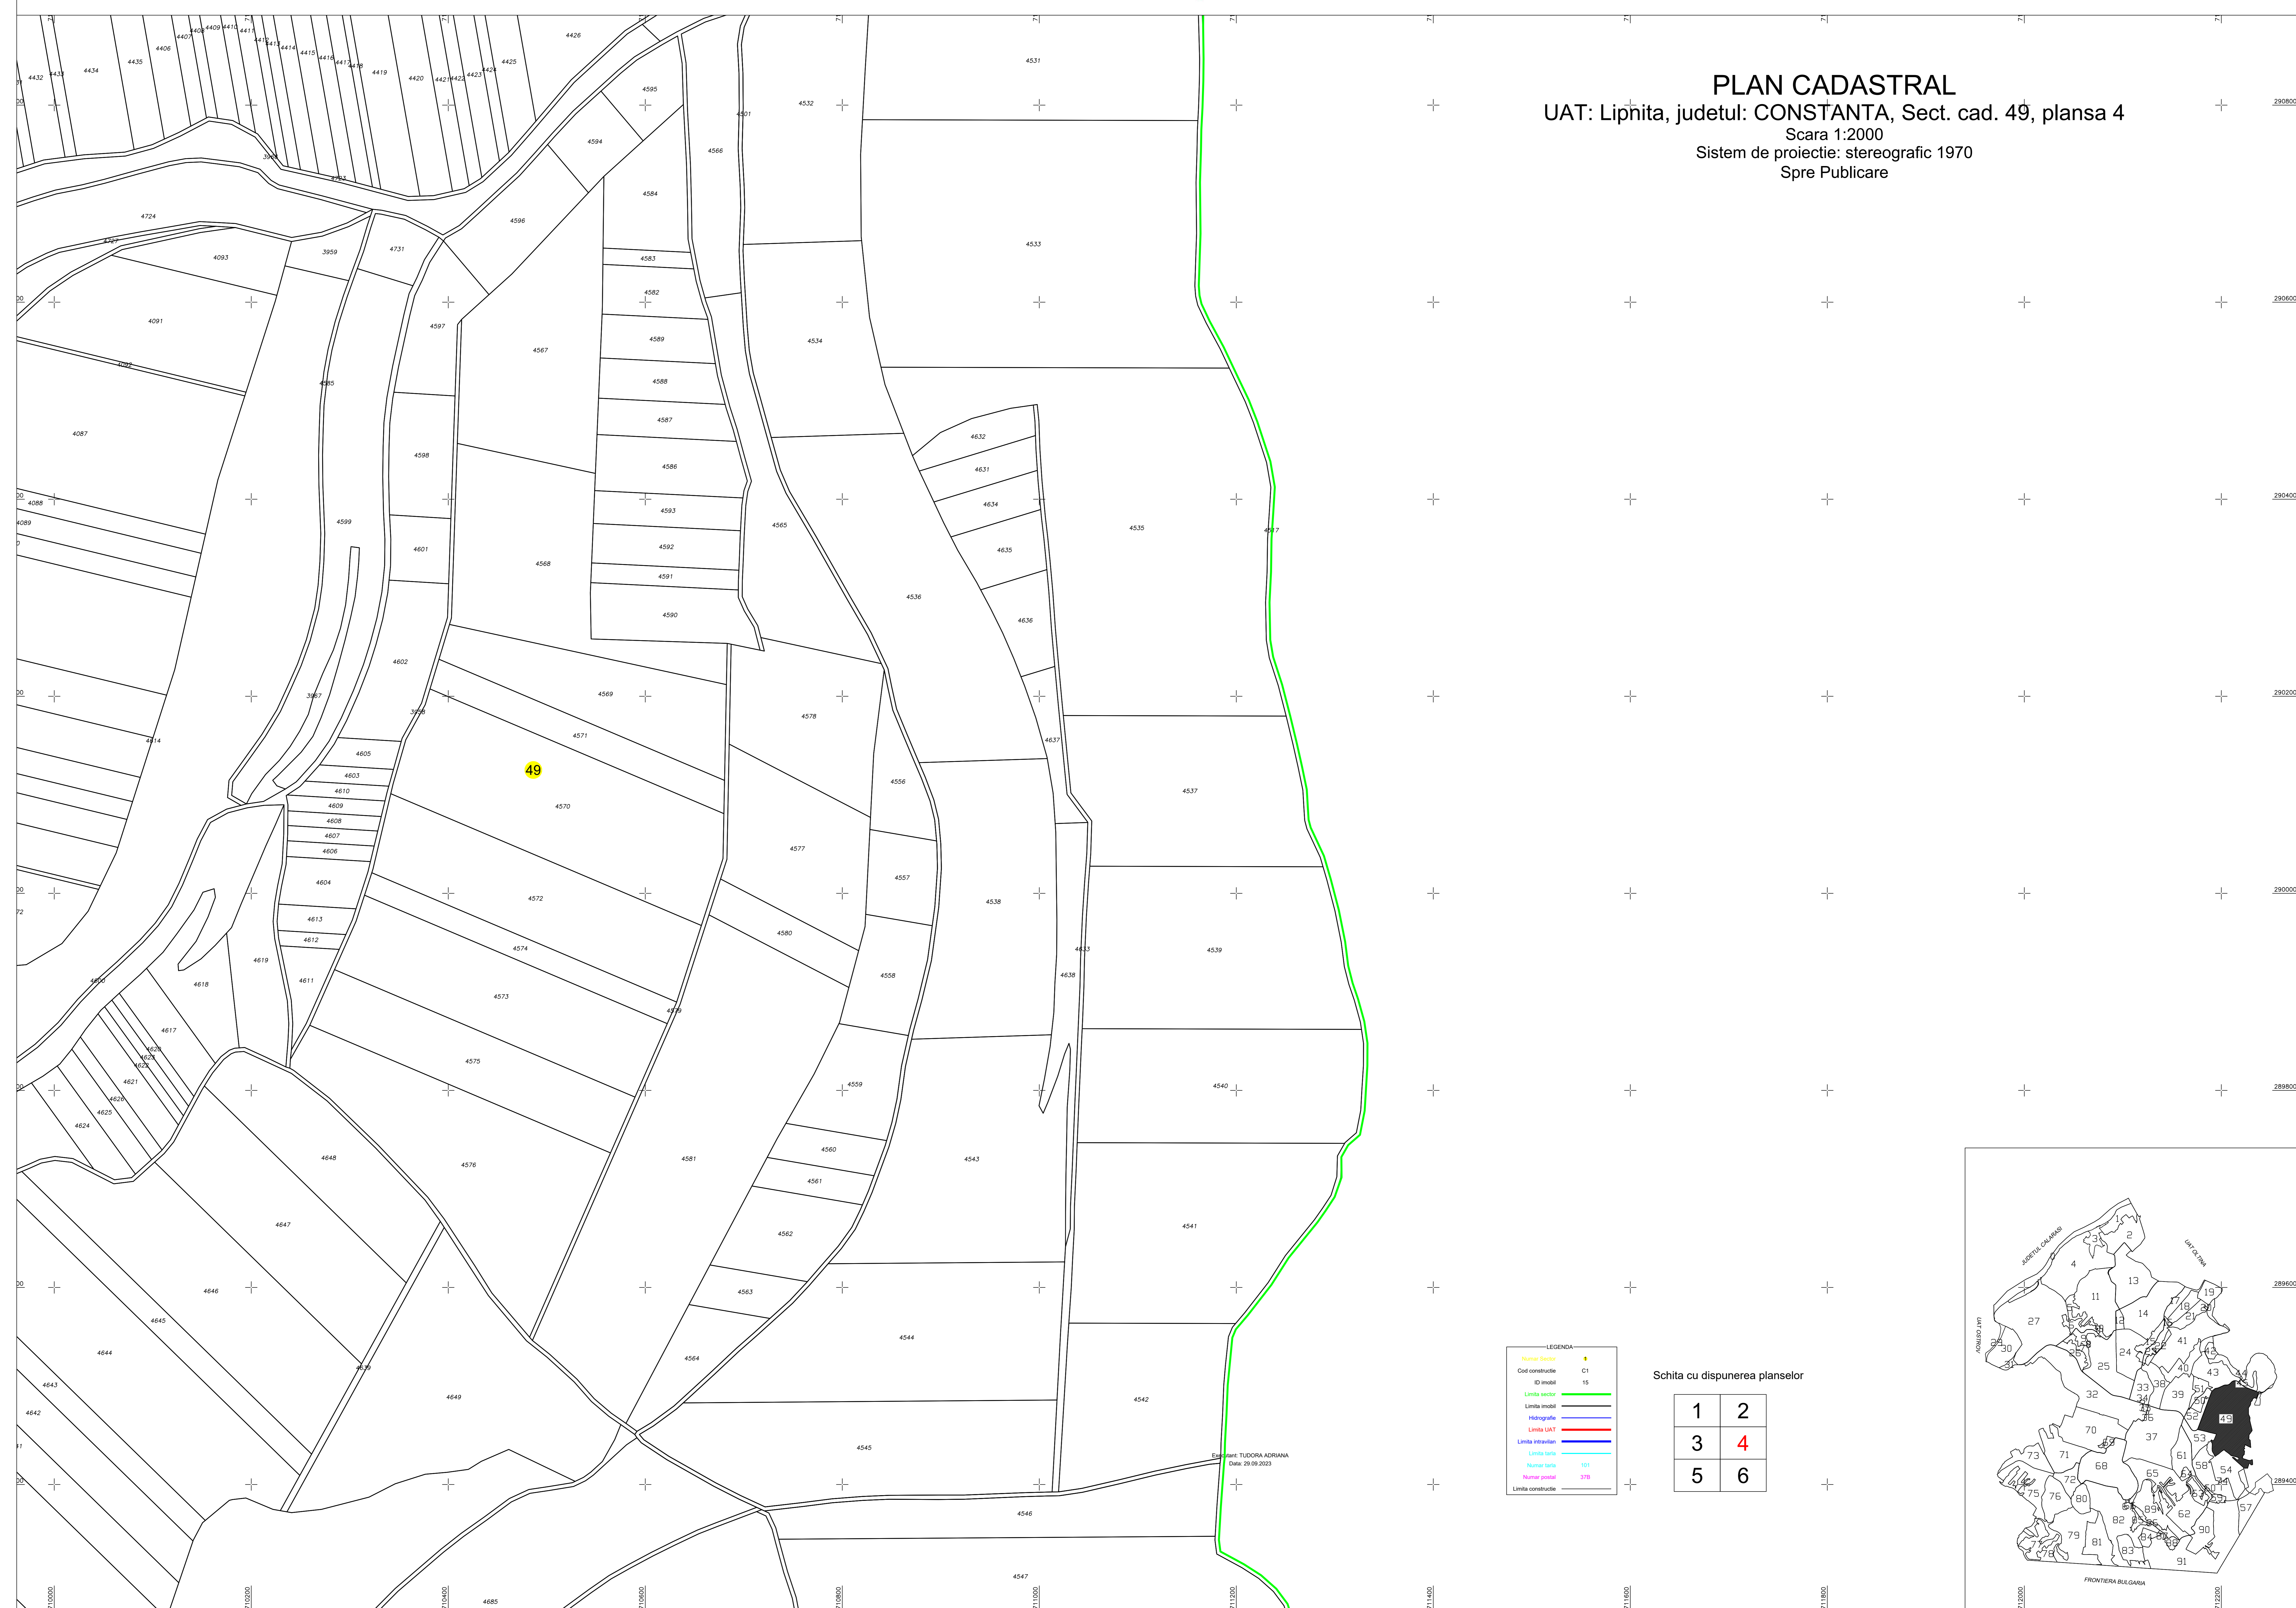

PLAN CADASTRAL
 UAT: Lipnita, judetul: CONSTANTA, Sect. cad. 49, planșa 4
 Scara 1:2000
 Sistem de proiectie: stereografic 1970
 Spre Publicare

Expert: TUDORA ADRIANA
 Data: 20.08.2023

LEGENDA

Numar Sector	49
Cod constructie	C1
Clasificarea	IS
Limita sector	—
Limita imobil	—
Hidrografie	—
Limita UAT	—
Limita intravilan	—
Limita totala	—
Numar total	101
Numar parcela	378
Limita constructie	—

Schita cu dispunerea planselor

1	2
3	4
5	6