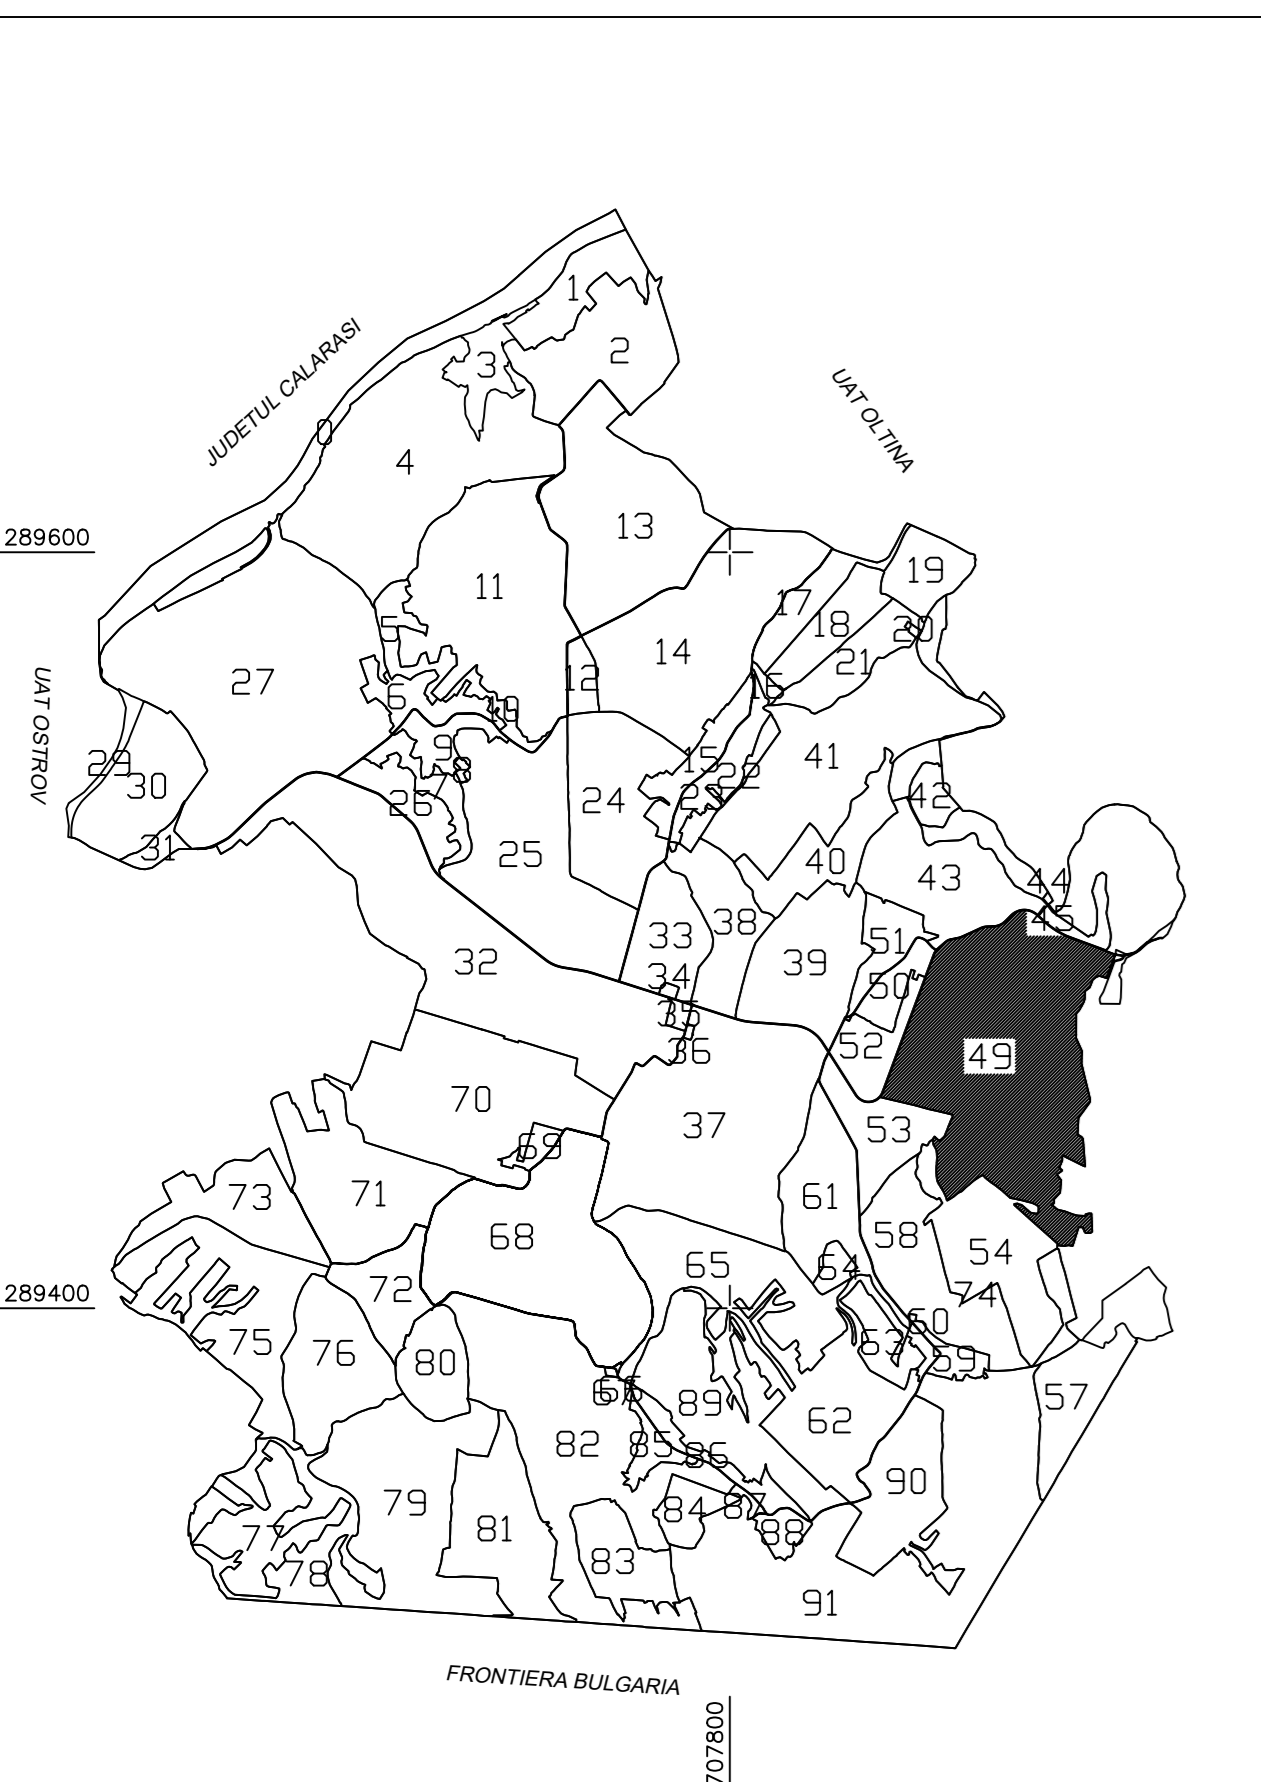

PLAN CADASTRAL

UAT: Lipnita, judetul: CONSTANTA, Sect. cad. 49, plansa 3

Scara 1:2000

Sistem de proiectie: stereografic 1970

Spre Publicare

Schita cu dispunerea planselor

1	2
3	4
5	6

LEGENDA

Numar Sector	49
Cod constructie	C1
ID imobil	15
Limita sector	—
Limita imobil	—
Hidrografa	—
Limita UAT	—
Limita intravilan	—
Limita taru	—
Numar taru	101
Numar postal	379
Limita constructie	—

Executant: TUDORA ADRIANA
Data: 29.09.2023