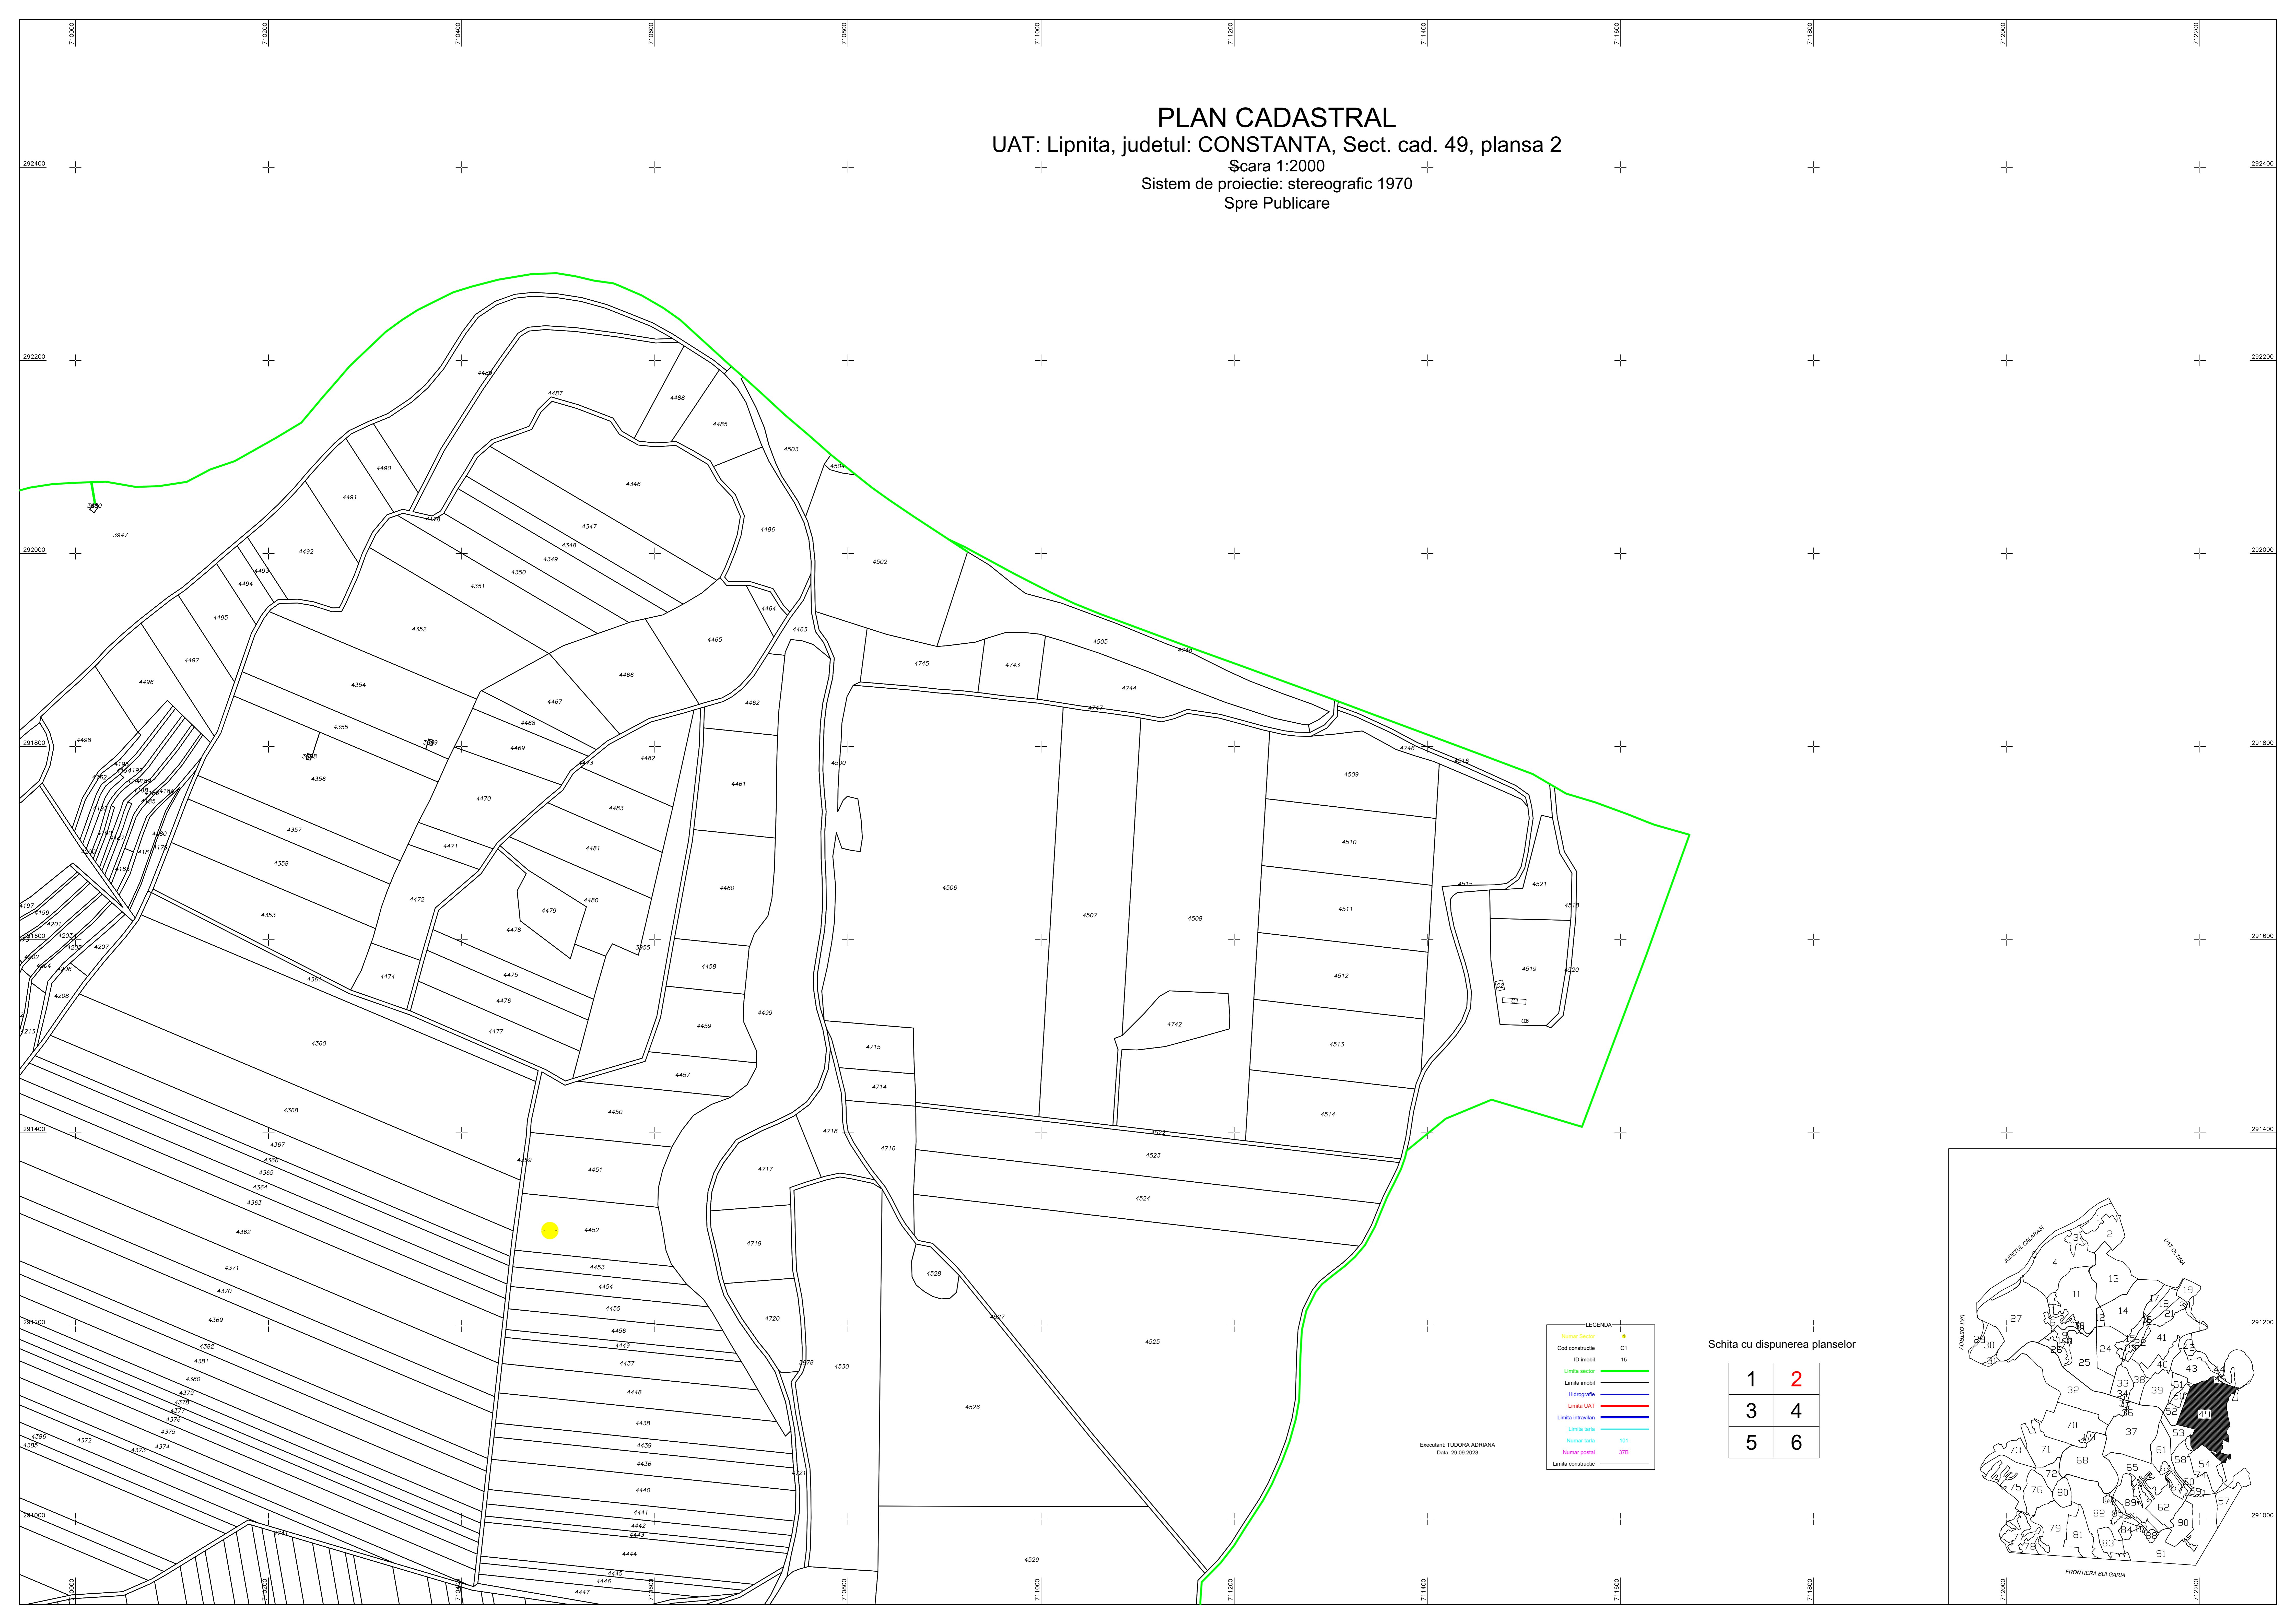

PLAN CADASTRAL
UAT: Lipnita, judetul: CONSTANTA, Sect. cad. 49, plansa 2
Scara 1:2000
Sistem de proiectie: stereografic 1970
Spre Publicare

LEGENDA

| | |
|--------------------|-----|
| Numar Sector | 15 |
| Cod constructie | C1 |
| ID Imobil | 15 |
| Limita sector | — |
| Limita imobil | — |
| Hidrografe | — |
| Limita UAT | — |
| Limita intravilan | — |
| Limita sat | — |
| Numar sat | 101 |
| Numar sector | 378 |
| Limita constructie | — |

Executant: TUDORA ADRIANA
Data: 29.09.2023

Schita cu dispunerea planselor

| | |
|---|---|
| 1 | 2 |
| 3 | 4 |
| 5 | 6 |